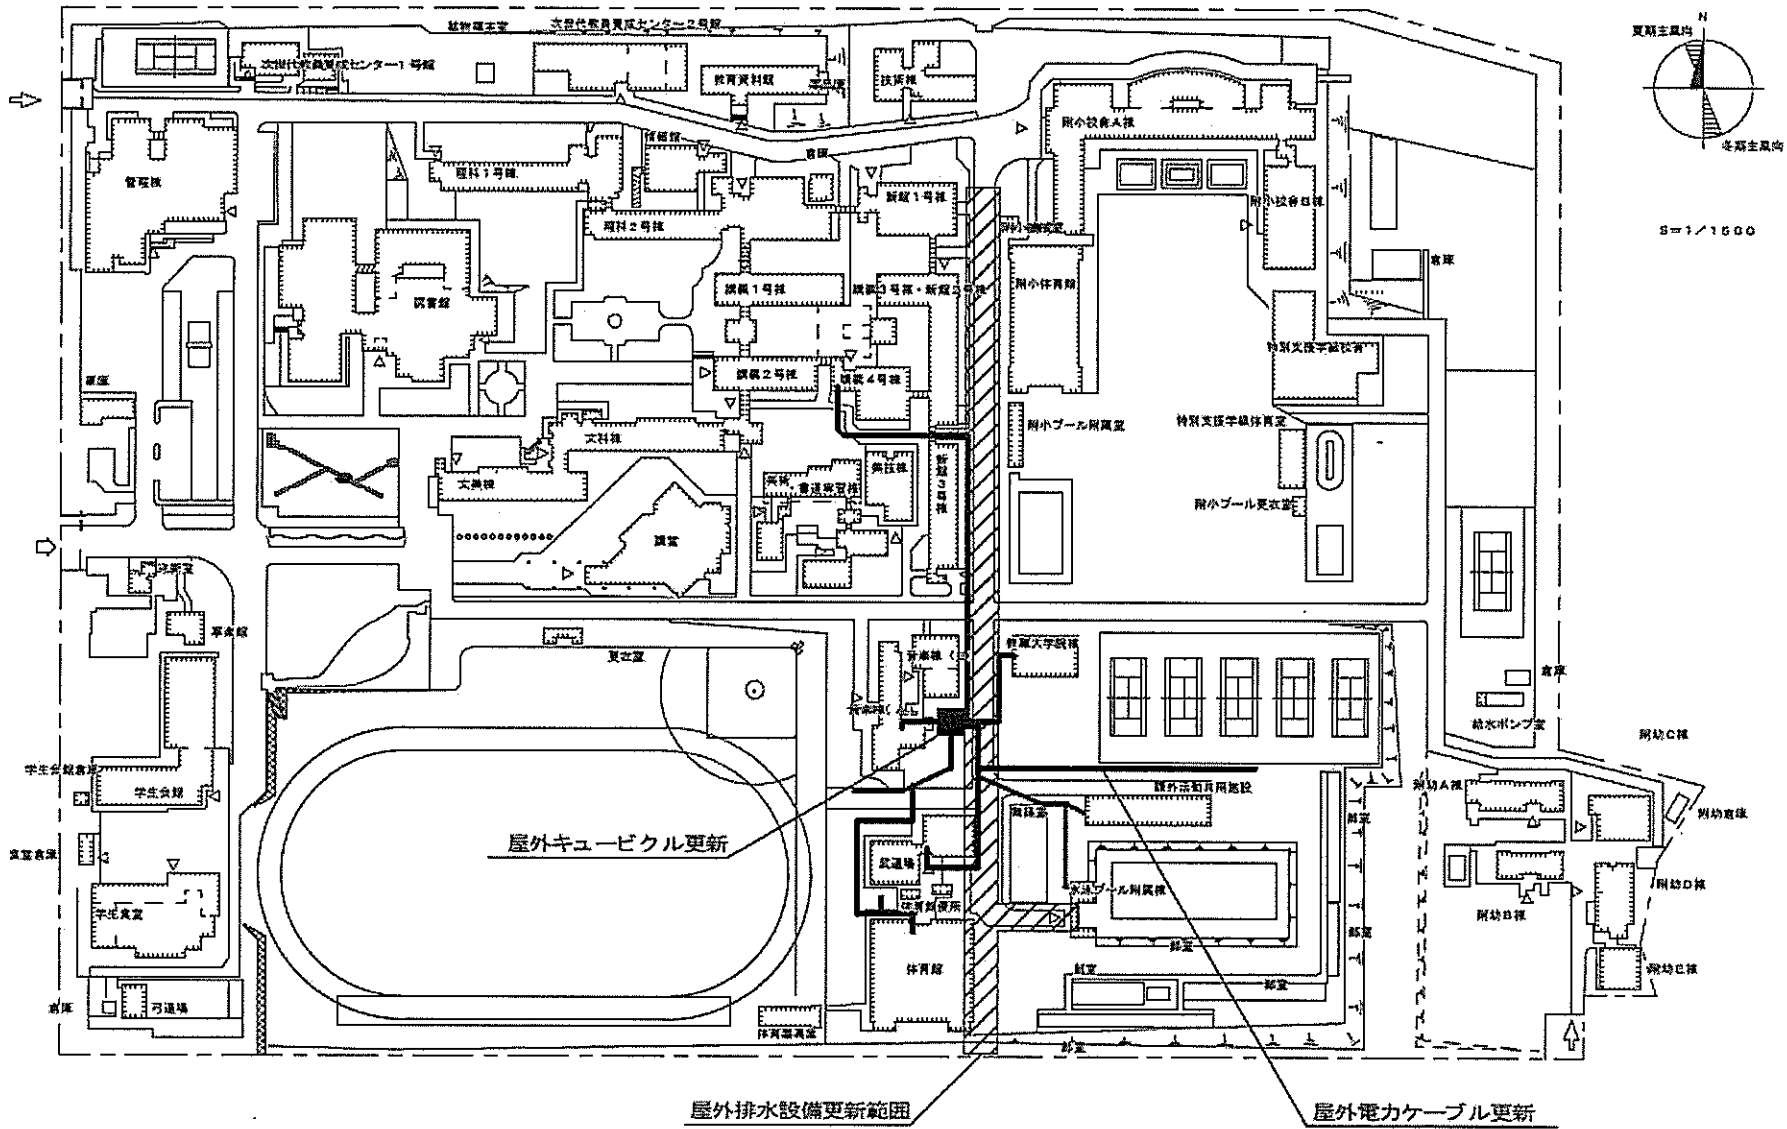

団地名	001 高畑	事業名	奈良教育大学(高畑)ライフライン再生(電気設備)	配置図	1/1500