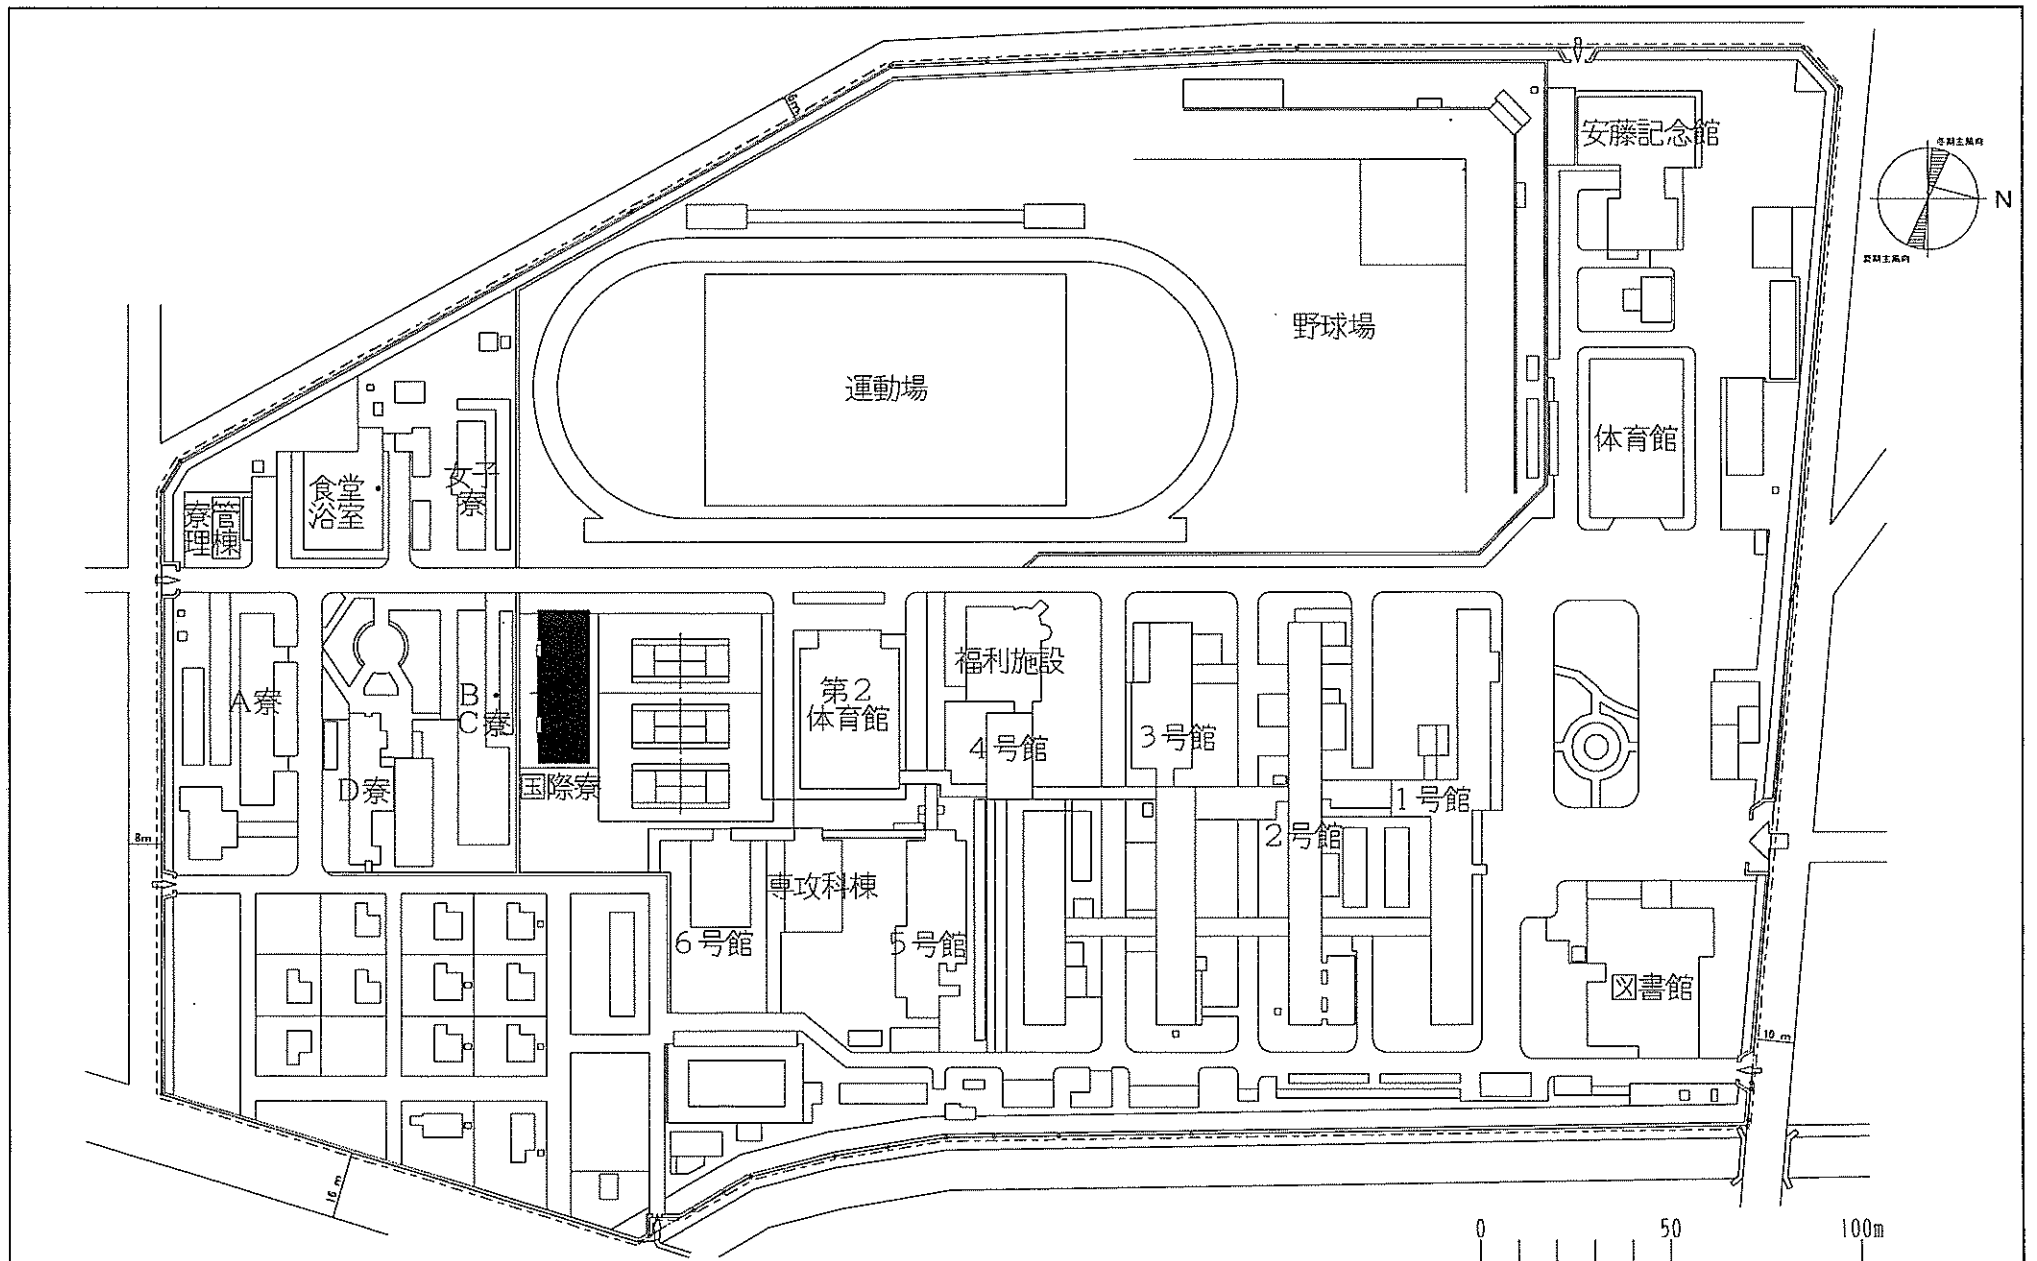

(上真桑)国際寮等

団地名	001 上真桑	事業名	国立高等専門学校機構(岐阜工業高等専門学校) (上真桑)国際寮	配置図	1/2000