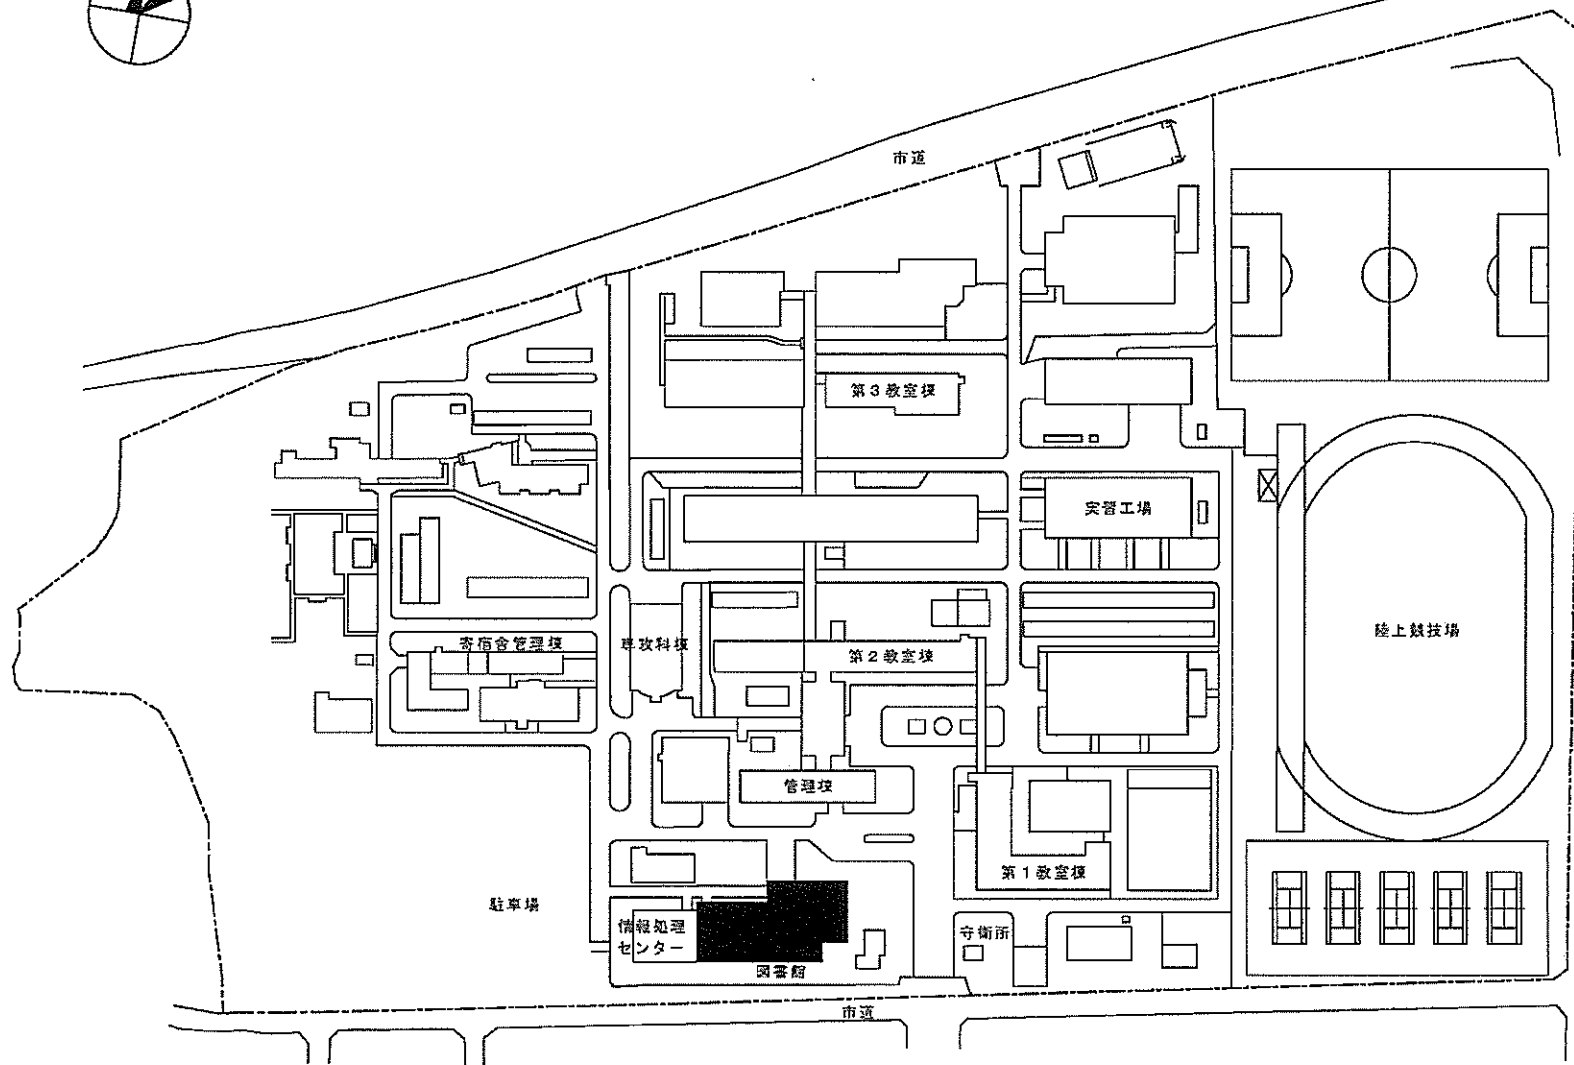

冬季主風向

N

夏季主風向

(中根)国際寮等

団地名	001 中根	事業名	国立高等専門学校機構(茨城工業高等専門学校) (中根)図書館改修	配置図	1/2000