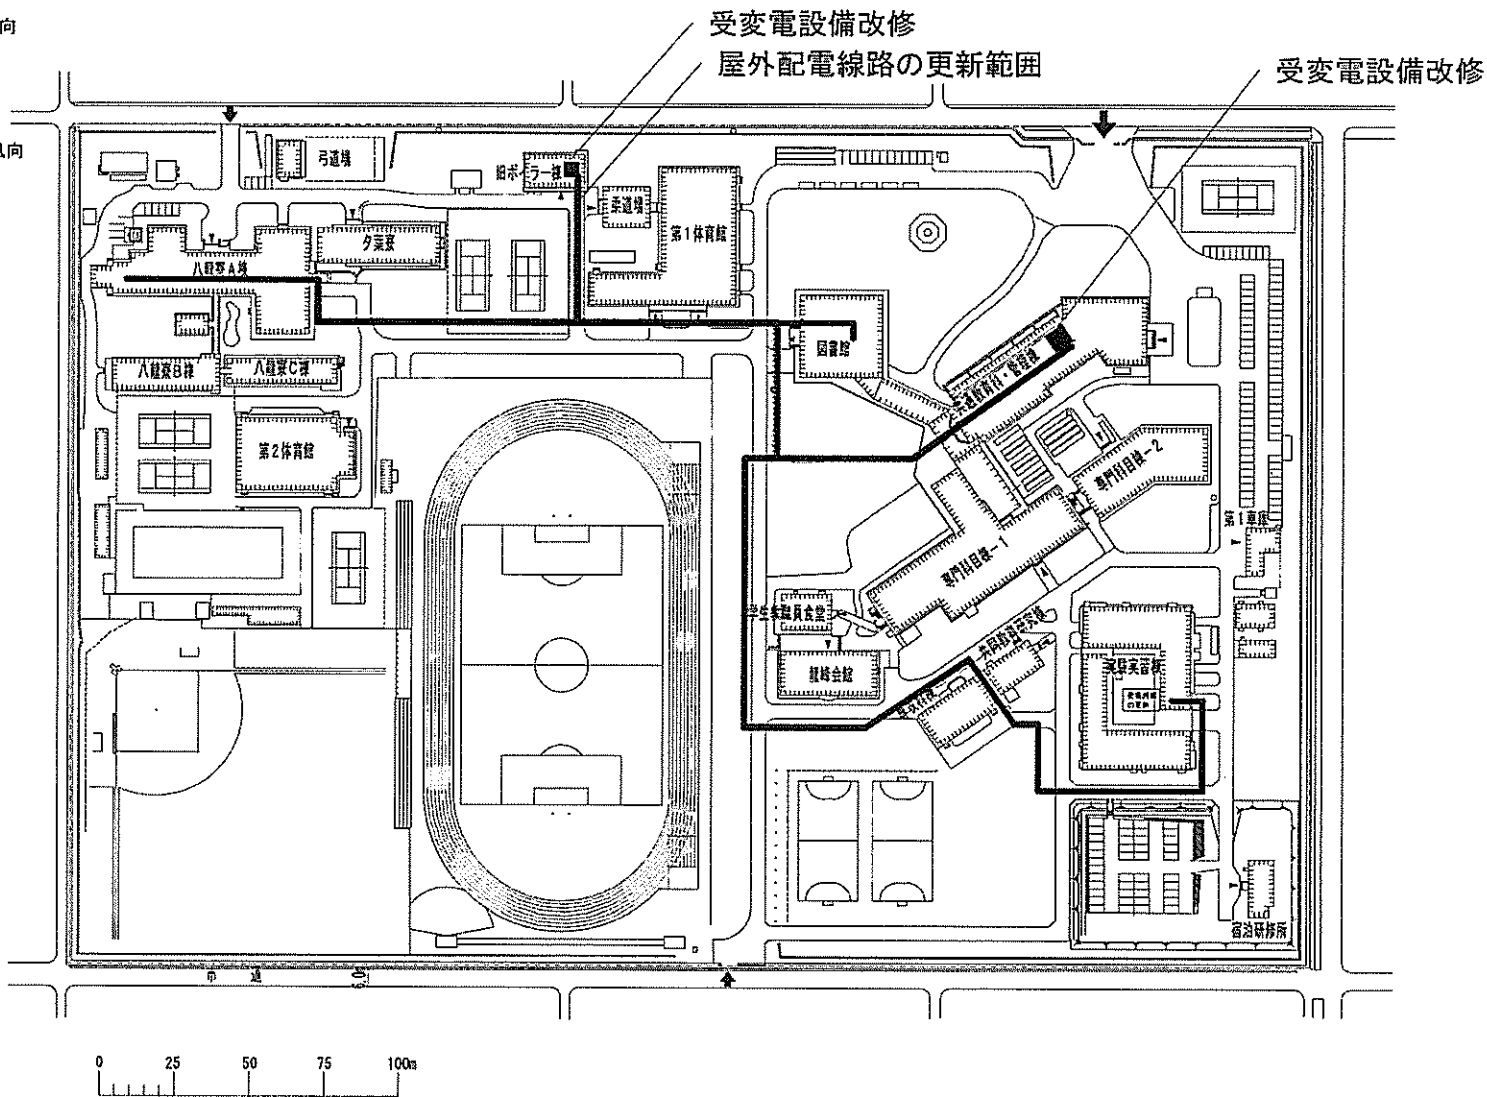

団地名	001 平山新町	事業名	国立高等専門学校機構(熊本高等専門学校(八代)) (平山新町)ライフライン再生(電気設備)	配置図	1/2500