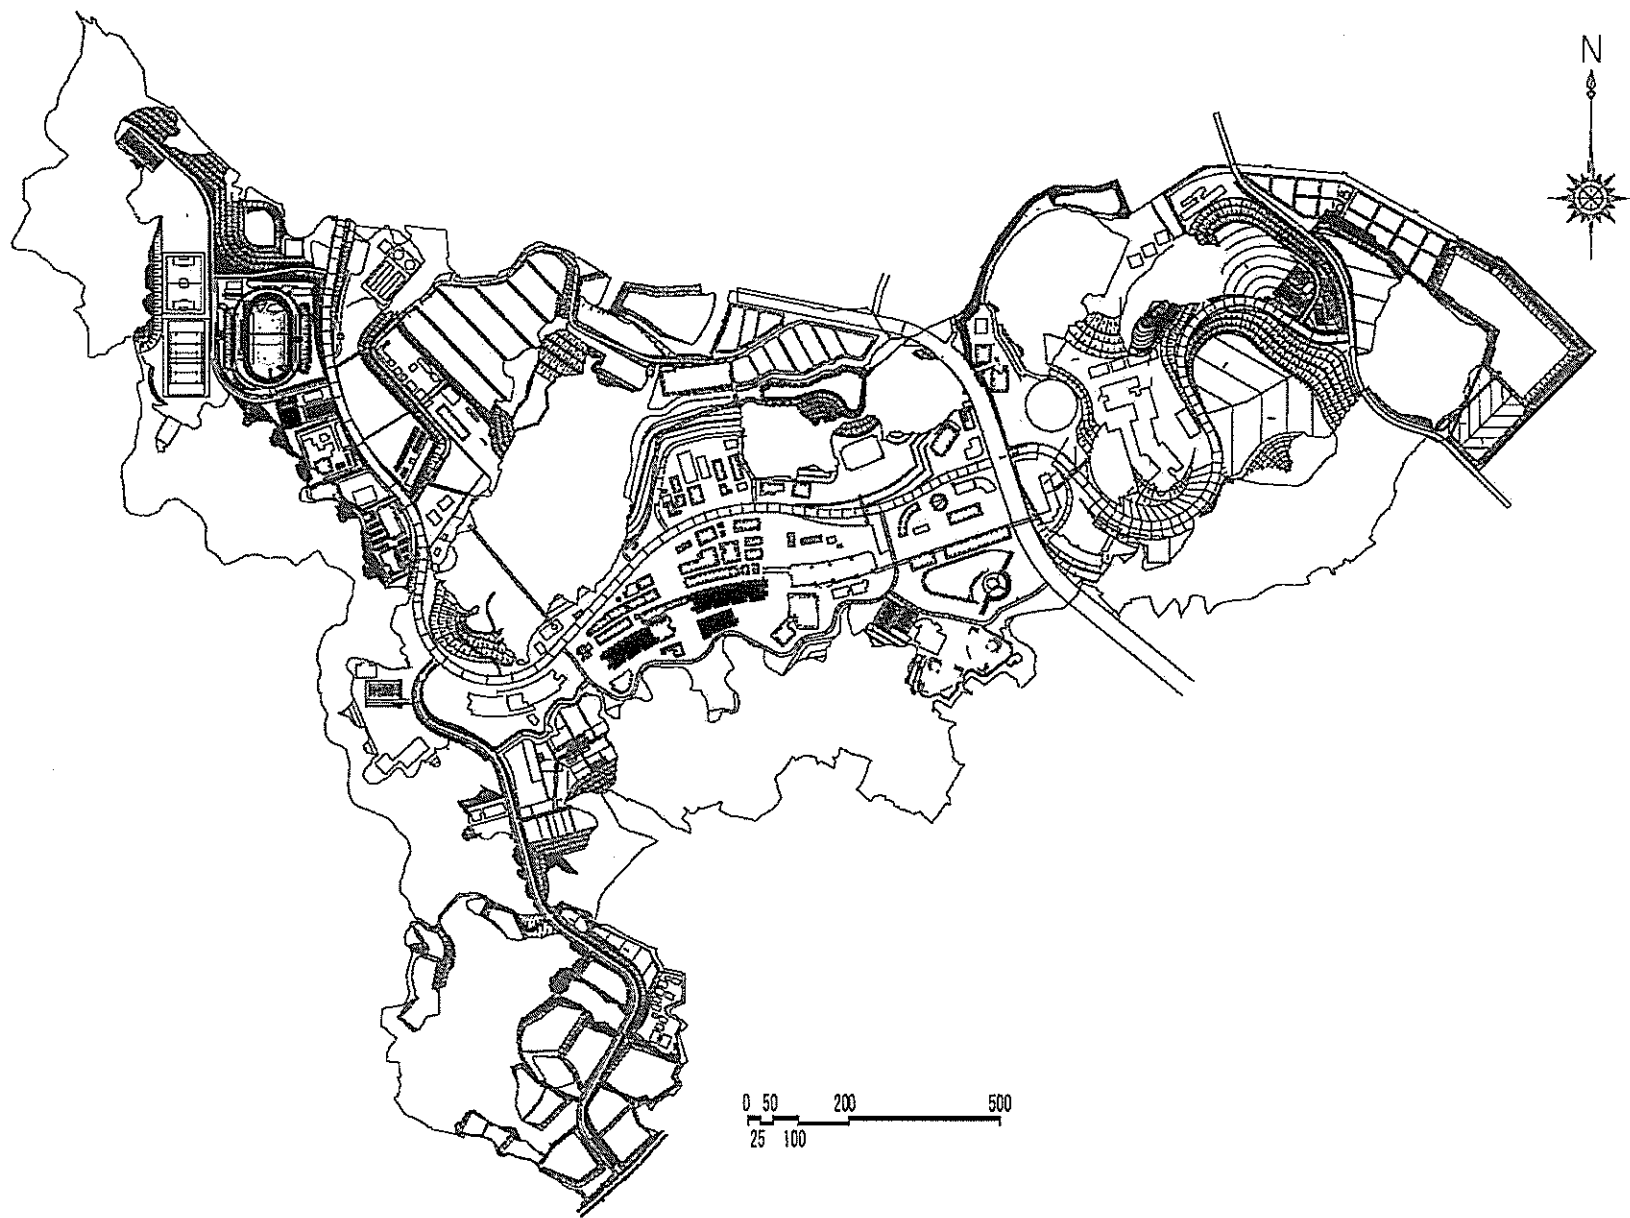

団地名	002 伊都	事業名	九州大学(伊都)ウエスト2号館等耐震改修	配置図	1/15,000