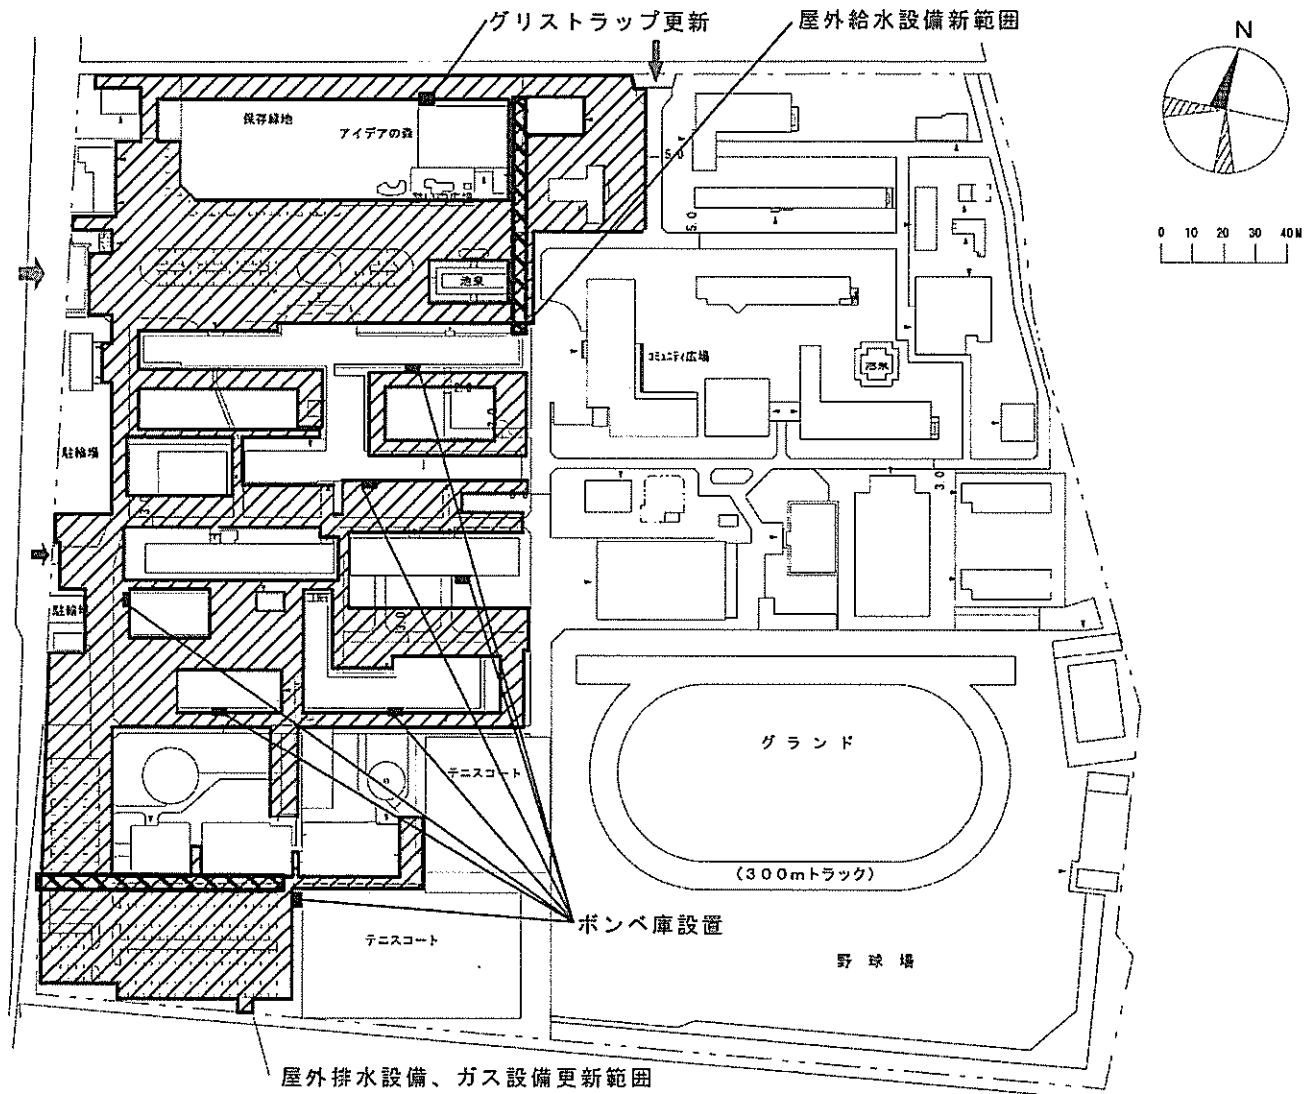

(八雲)ライフライン再生(給排水設備)

団地名	001 八雲	事業名	国立高等専門学校機構(新居浜工業高等専門学校) (八雲)ライフライン再生 I (給排水設備)	配置図	1/1800