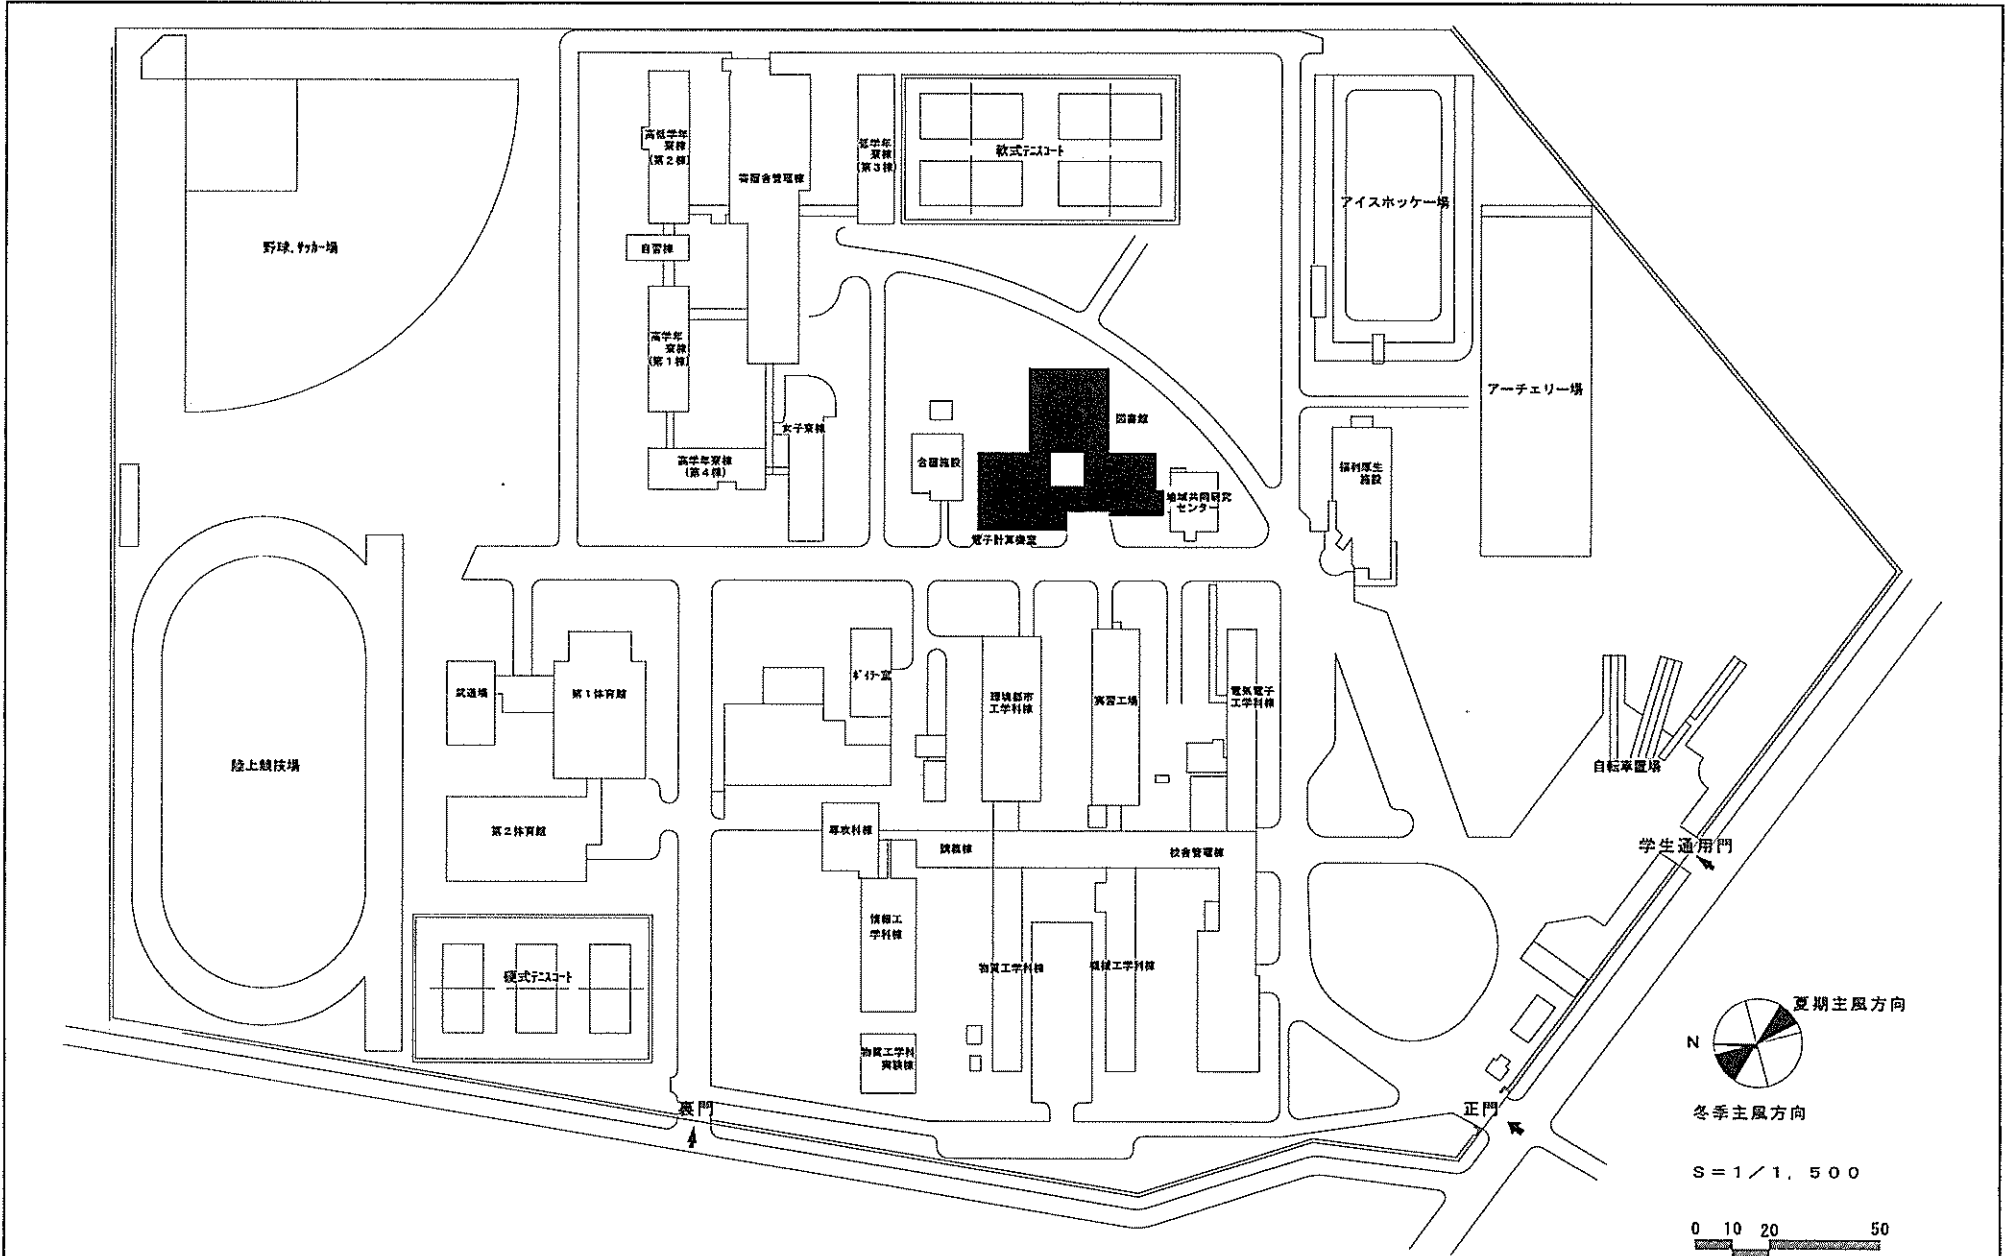

団地名	001 錦岡443	事業名	国立高等専門学校機構(苫小牧工業高等専門学校) (錦岡)図書館等改修	配置図	1/1,500