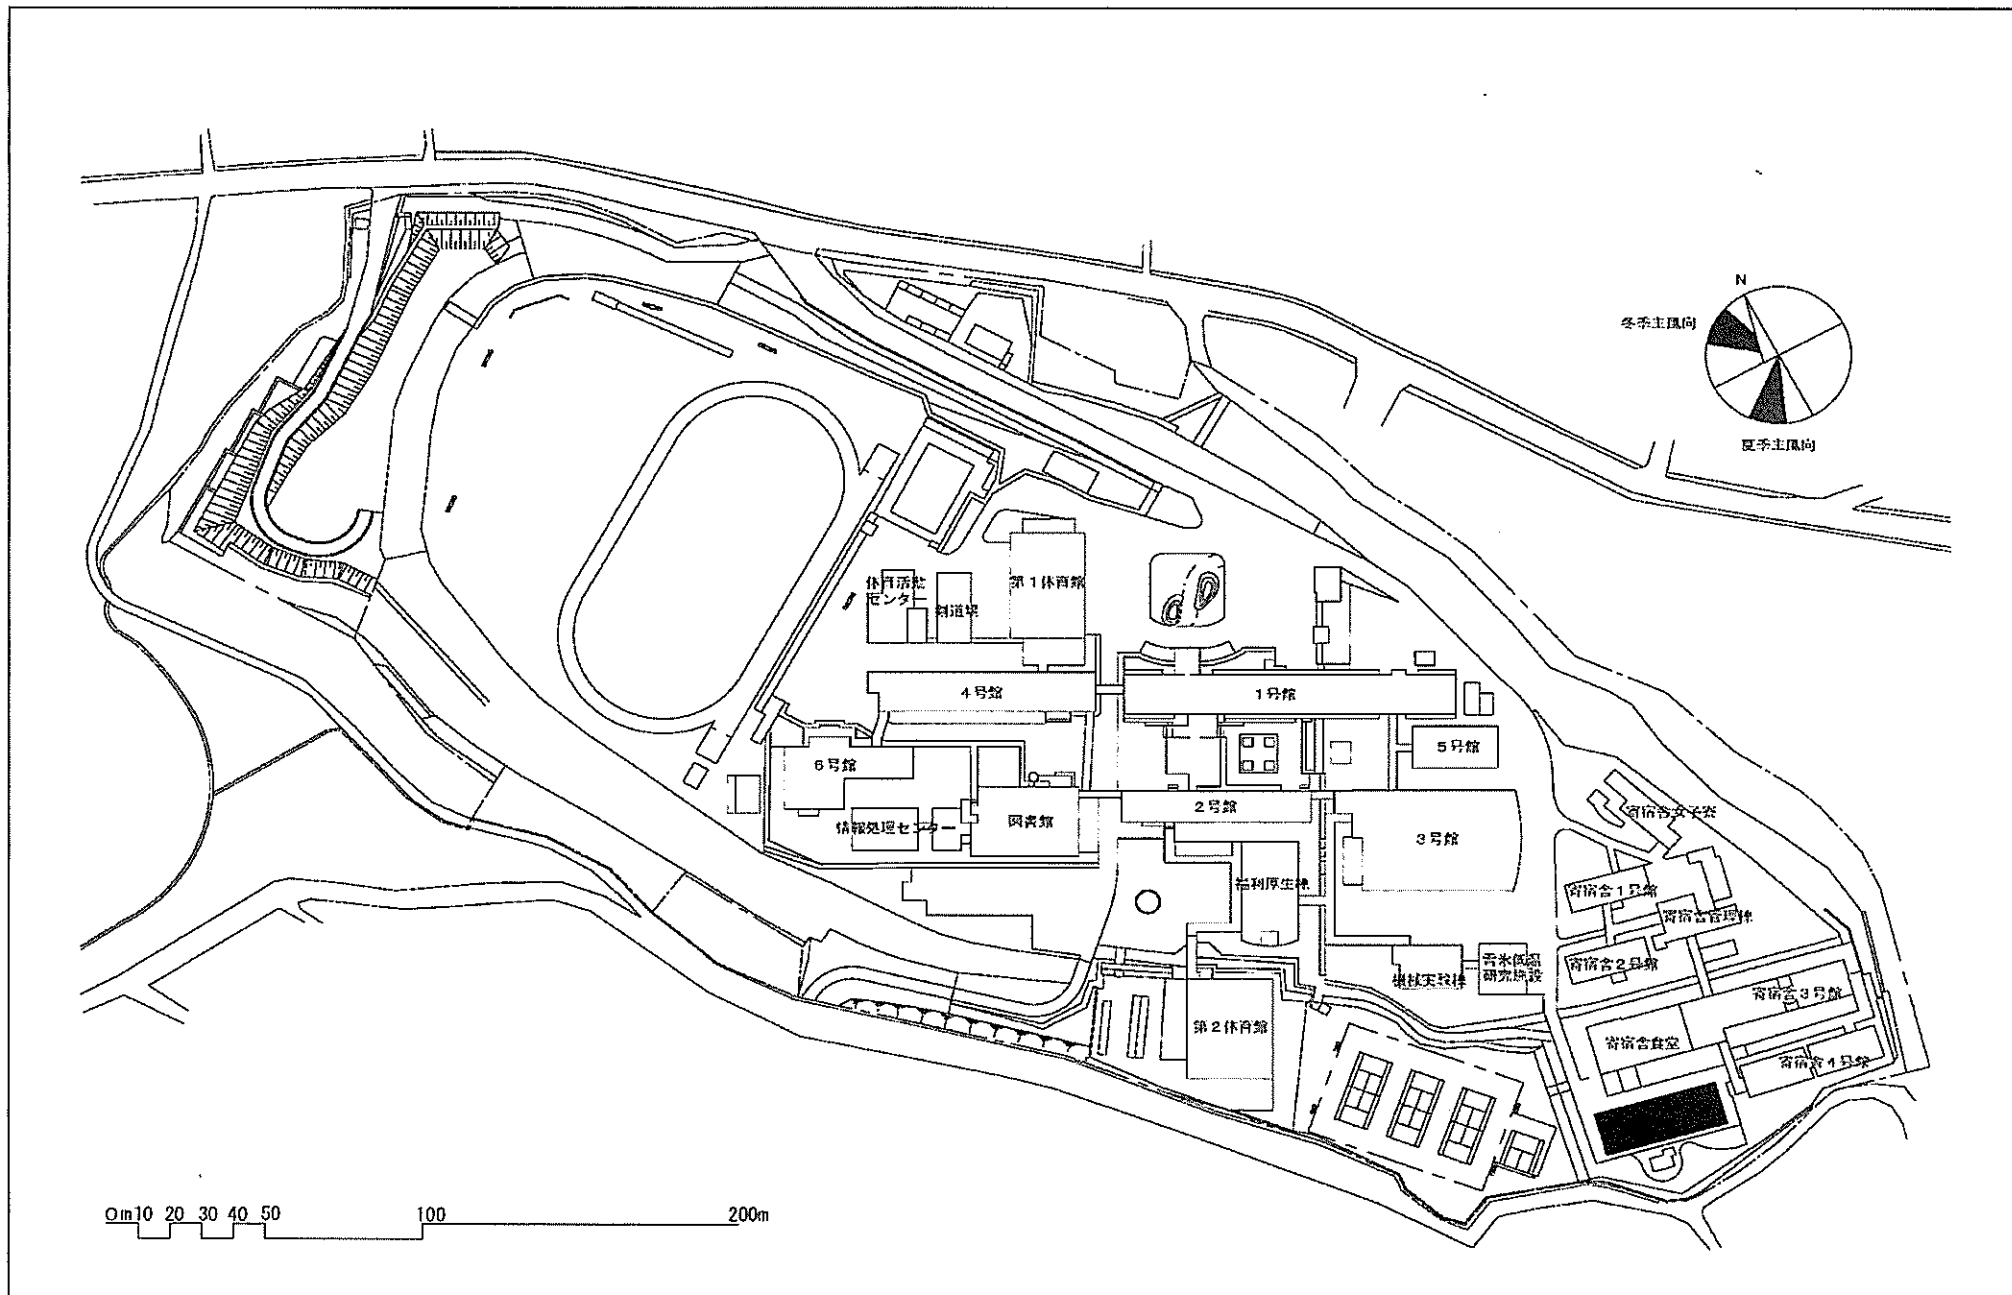

0 50 100m

団地名	001 清見台	事業名	国立高等専門学校機構(木更津工業高等専門学校) (清見台)国際寮	配置図	1/2, 500
-----	---------	-----	-------------------------------------	-----	----------

団地名	001 柵田	事業名	国立高等専門学校機構(東京工業高等専門学校) (柵田)国際寮	配置図	1/2500
-----	--------	-----	-----------------------------------	-----	--------