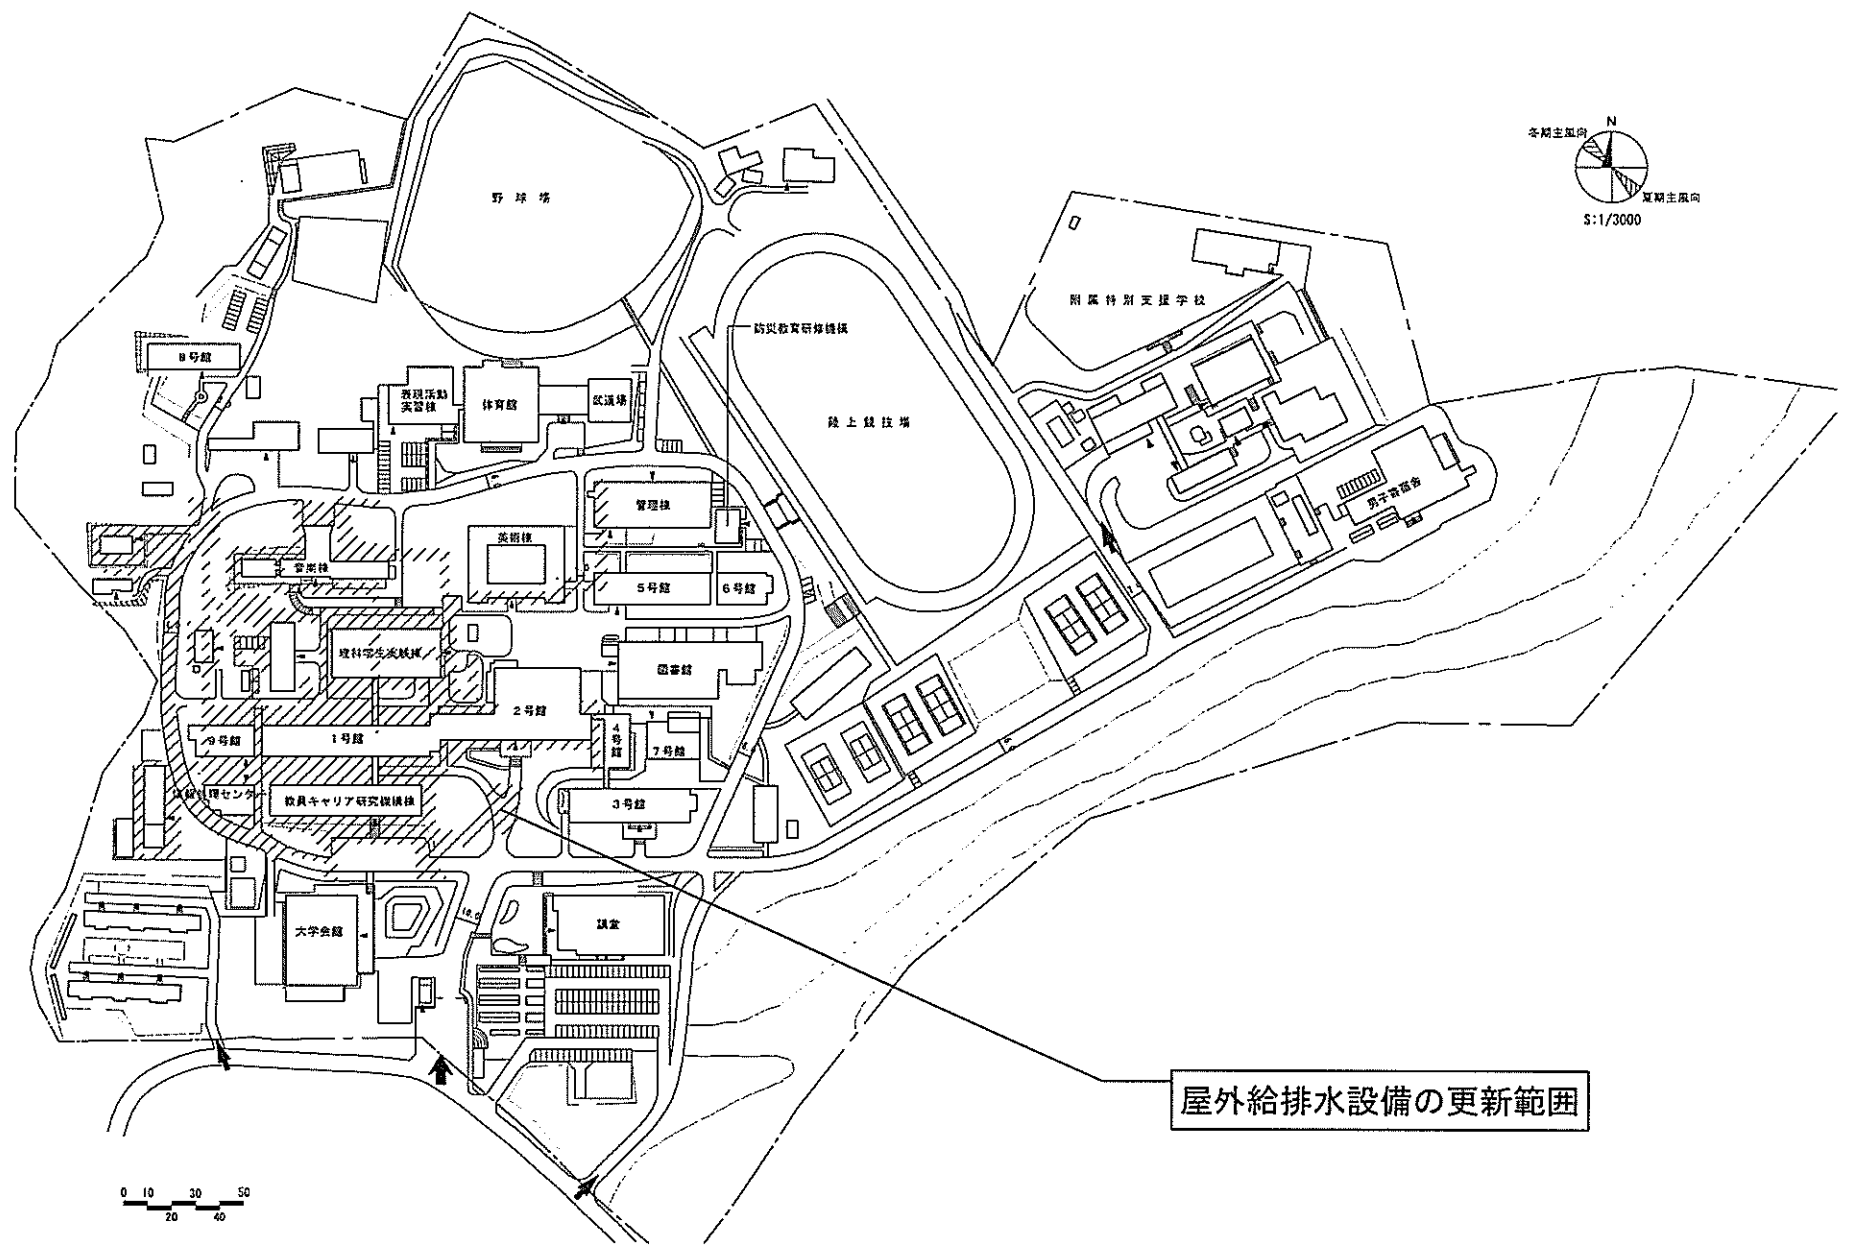

屋外給排水管更新範囲

屋外給排水管更新範囲

屋外給排水管更新範囲

(川内他)ライフライン再生(給排水設備)

団地名	017 富沢	事業名	東北大学(富沢)ライフライン再生(給排水設備)	配置図	1/2, 500
-----	--------	-----	-------------------------	-----	----------

屋外給排水設備の更新範囲

団地名	001 青葉山	事業名	宮城教育大学(青葉山) ライフライン再生(給排水設備)	配置図	1/3000
-----	---------	-----	--------------------------------	-----	--------