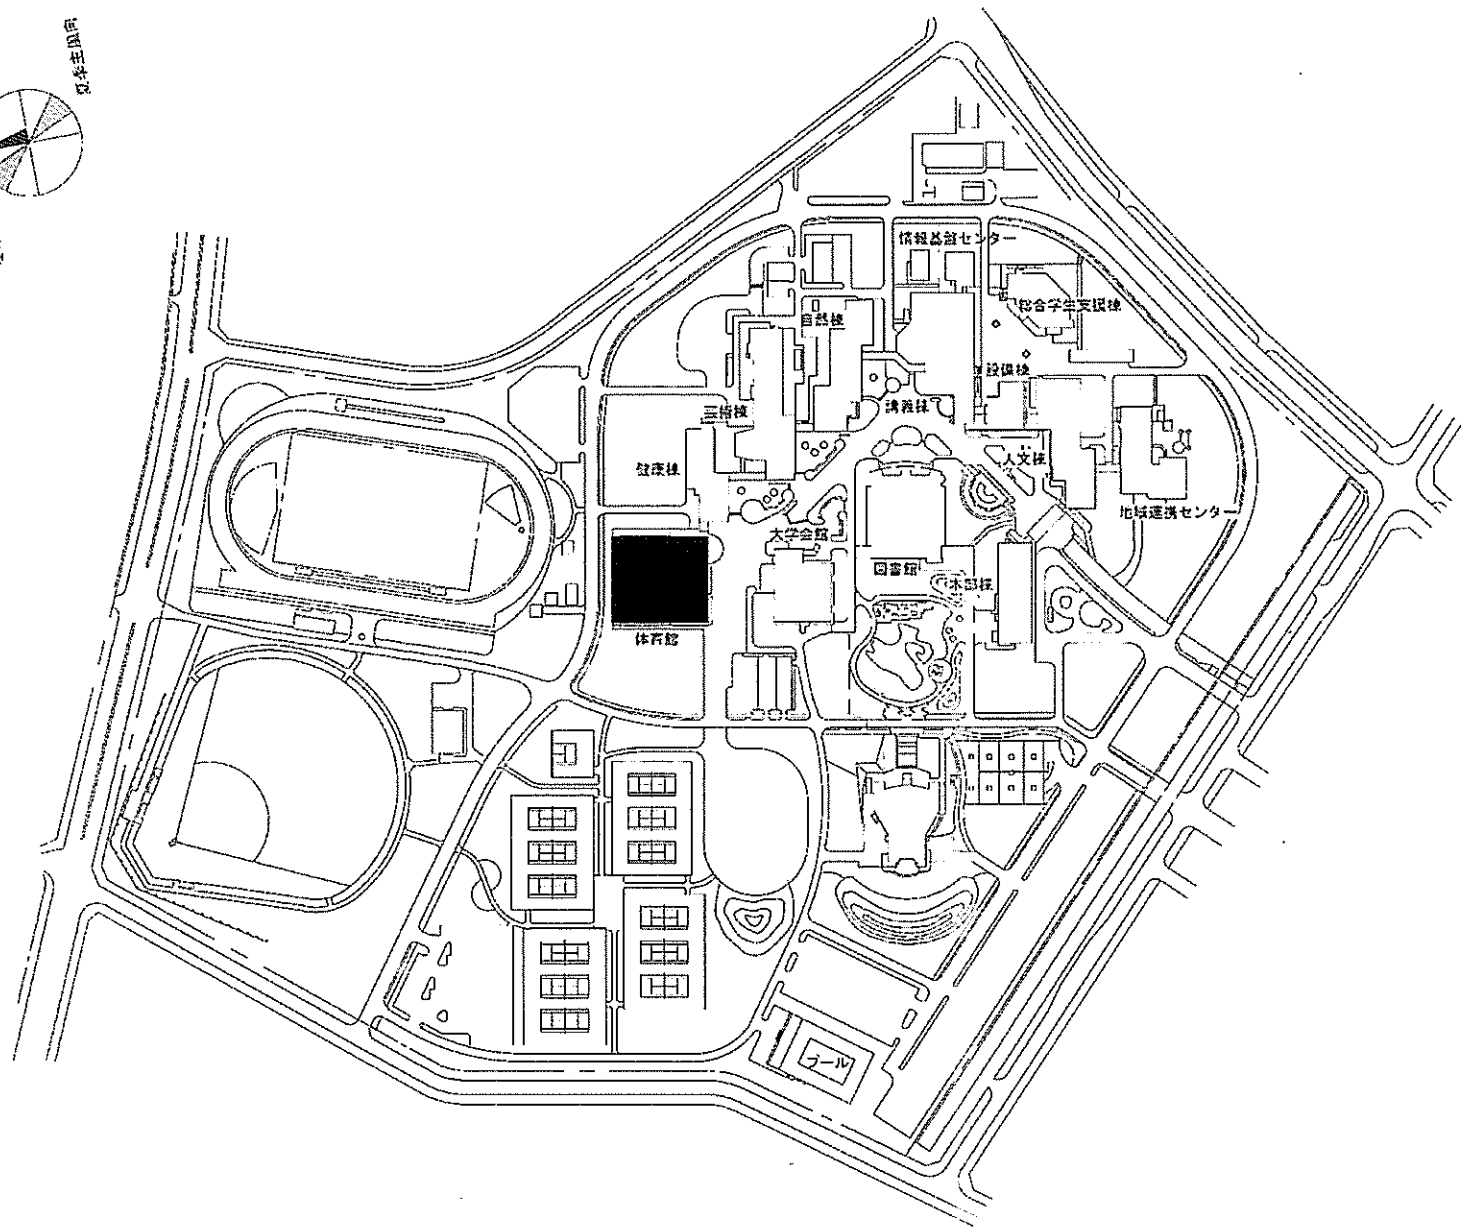

団地名	001 高島	事業名	鳴門教育大学(高島)屋内運動場改修	配置図	1/4000