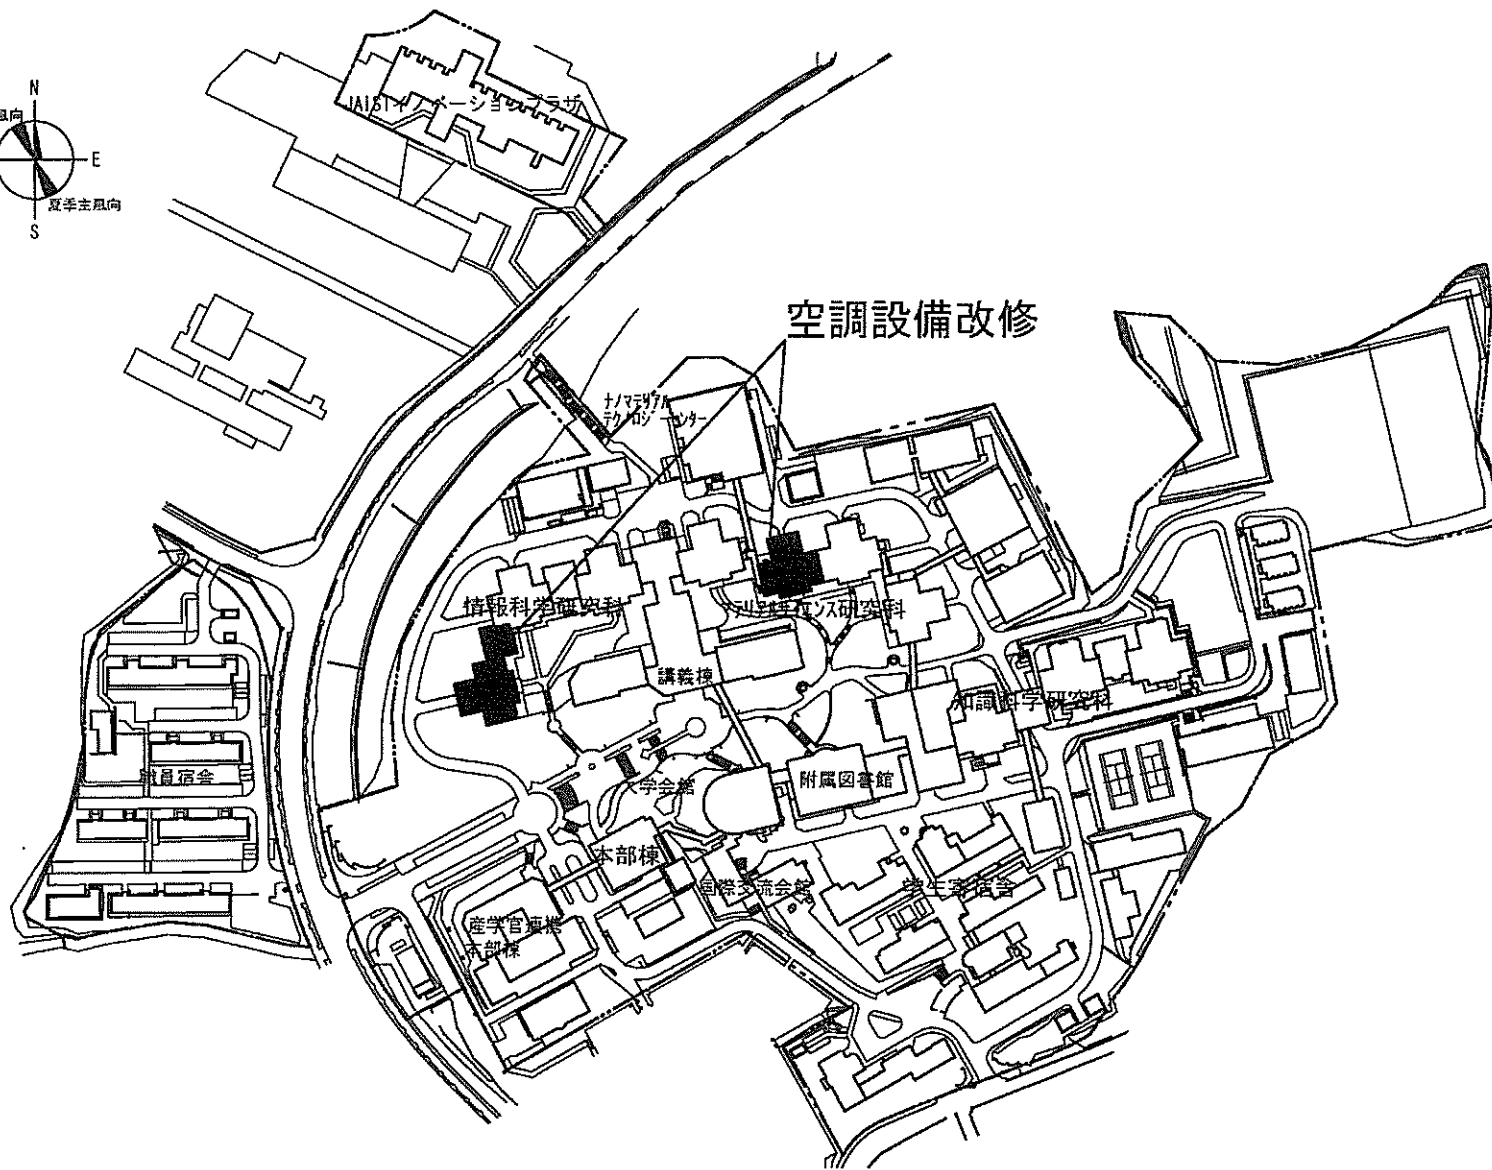

団地名	085辰口	事業名	北陸先端科学技術大学院大学 (辰口)ライフライン再生(空調設備)	配置図	1/3000