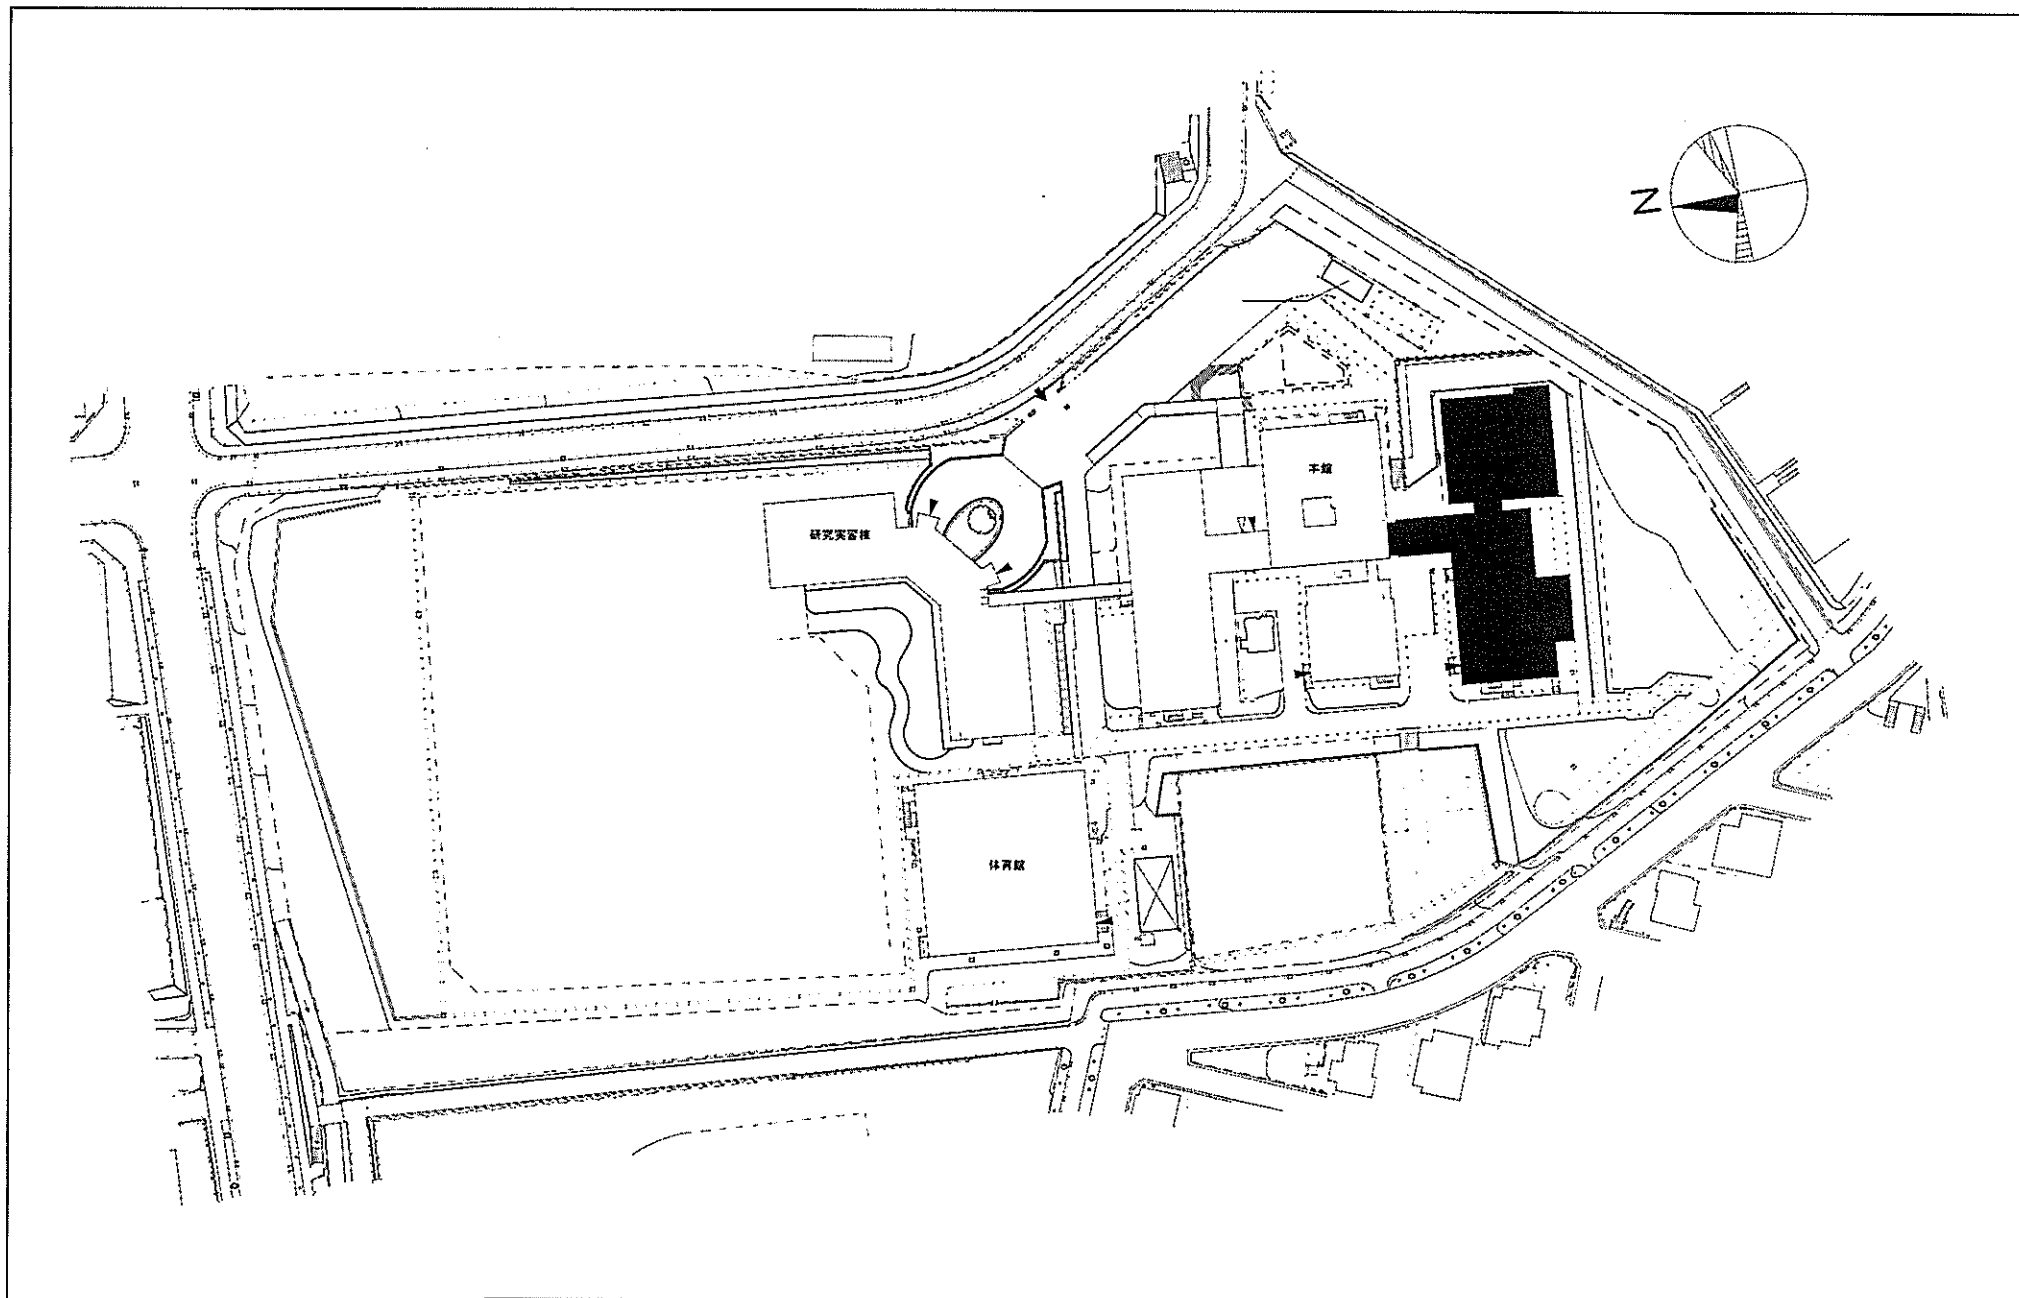

屋外給排水設備の更新範囲

合併処理施設取替

生活排水処理施設

UHF

冬季主風向

夏季主風向

団地名	嬉野台	事業名	兵庫教育大学(嬉野台)ライフライン再生Ⅰ(給排水設備)	配置図	1/5000
-----	-----	-----	-----------------------------	-----	--------

団地名	嬉野台	事業名	兵庫教育大学(嬉野台)ライフライン再生Ⅱ(給排水設備)	配置図	1/4000
-----	-----	-----	-----------------------------	-----	--------