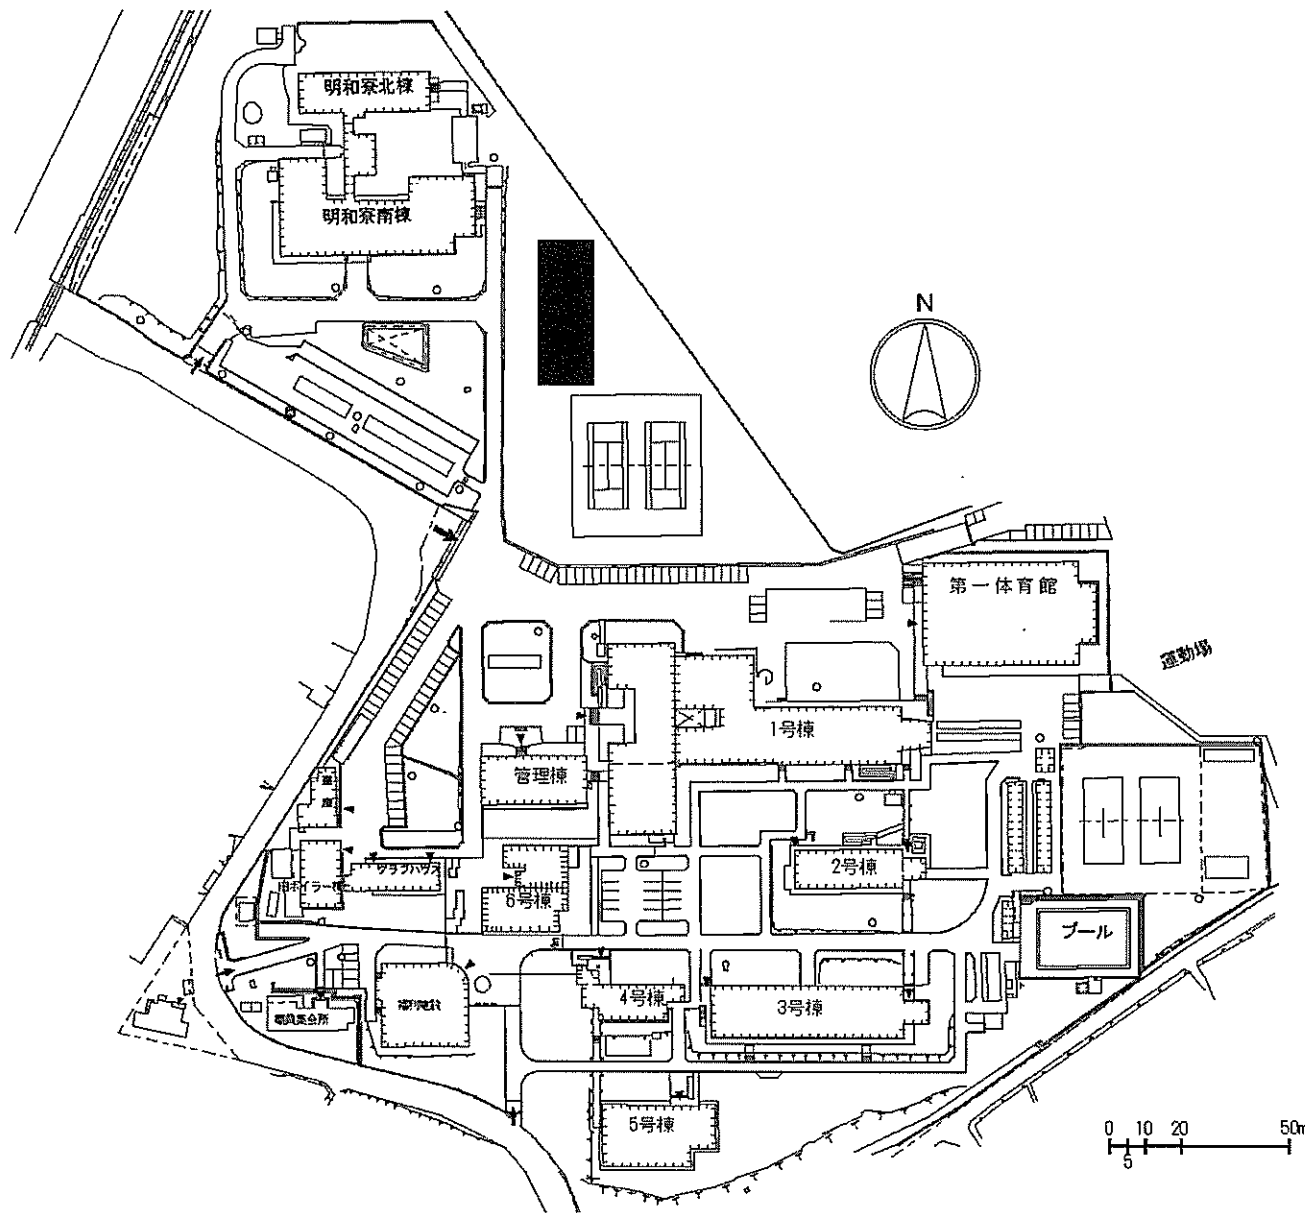

団地名	006 須屋	事業名	国立高等専門学校機構(熊本高等専門学校(熊本)) (須屋)国際寮	配置図	1/2000