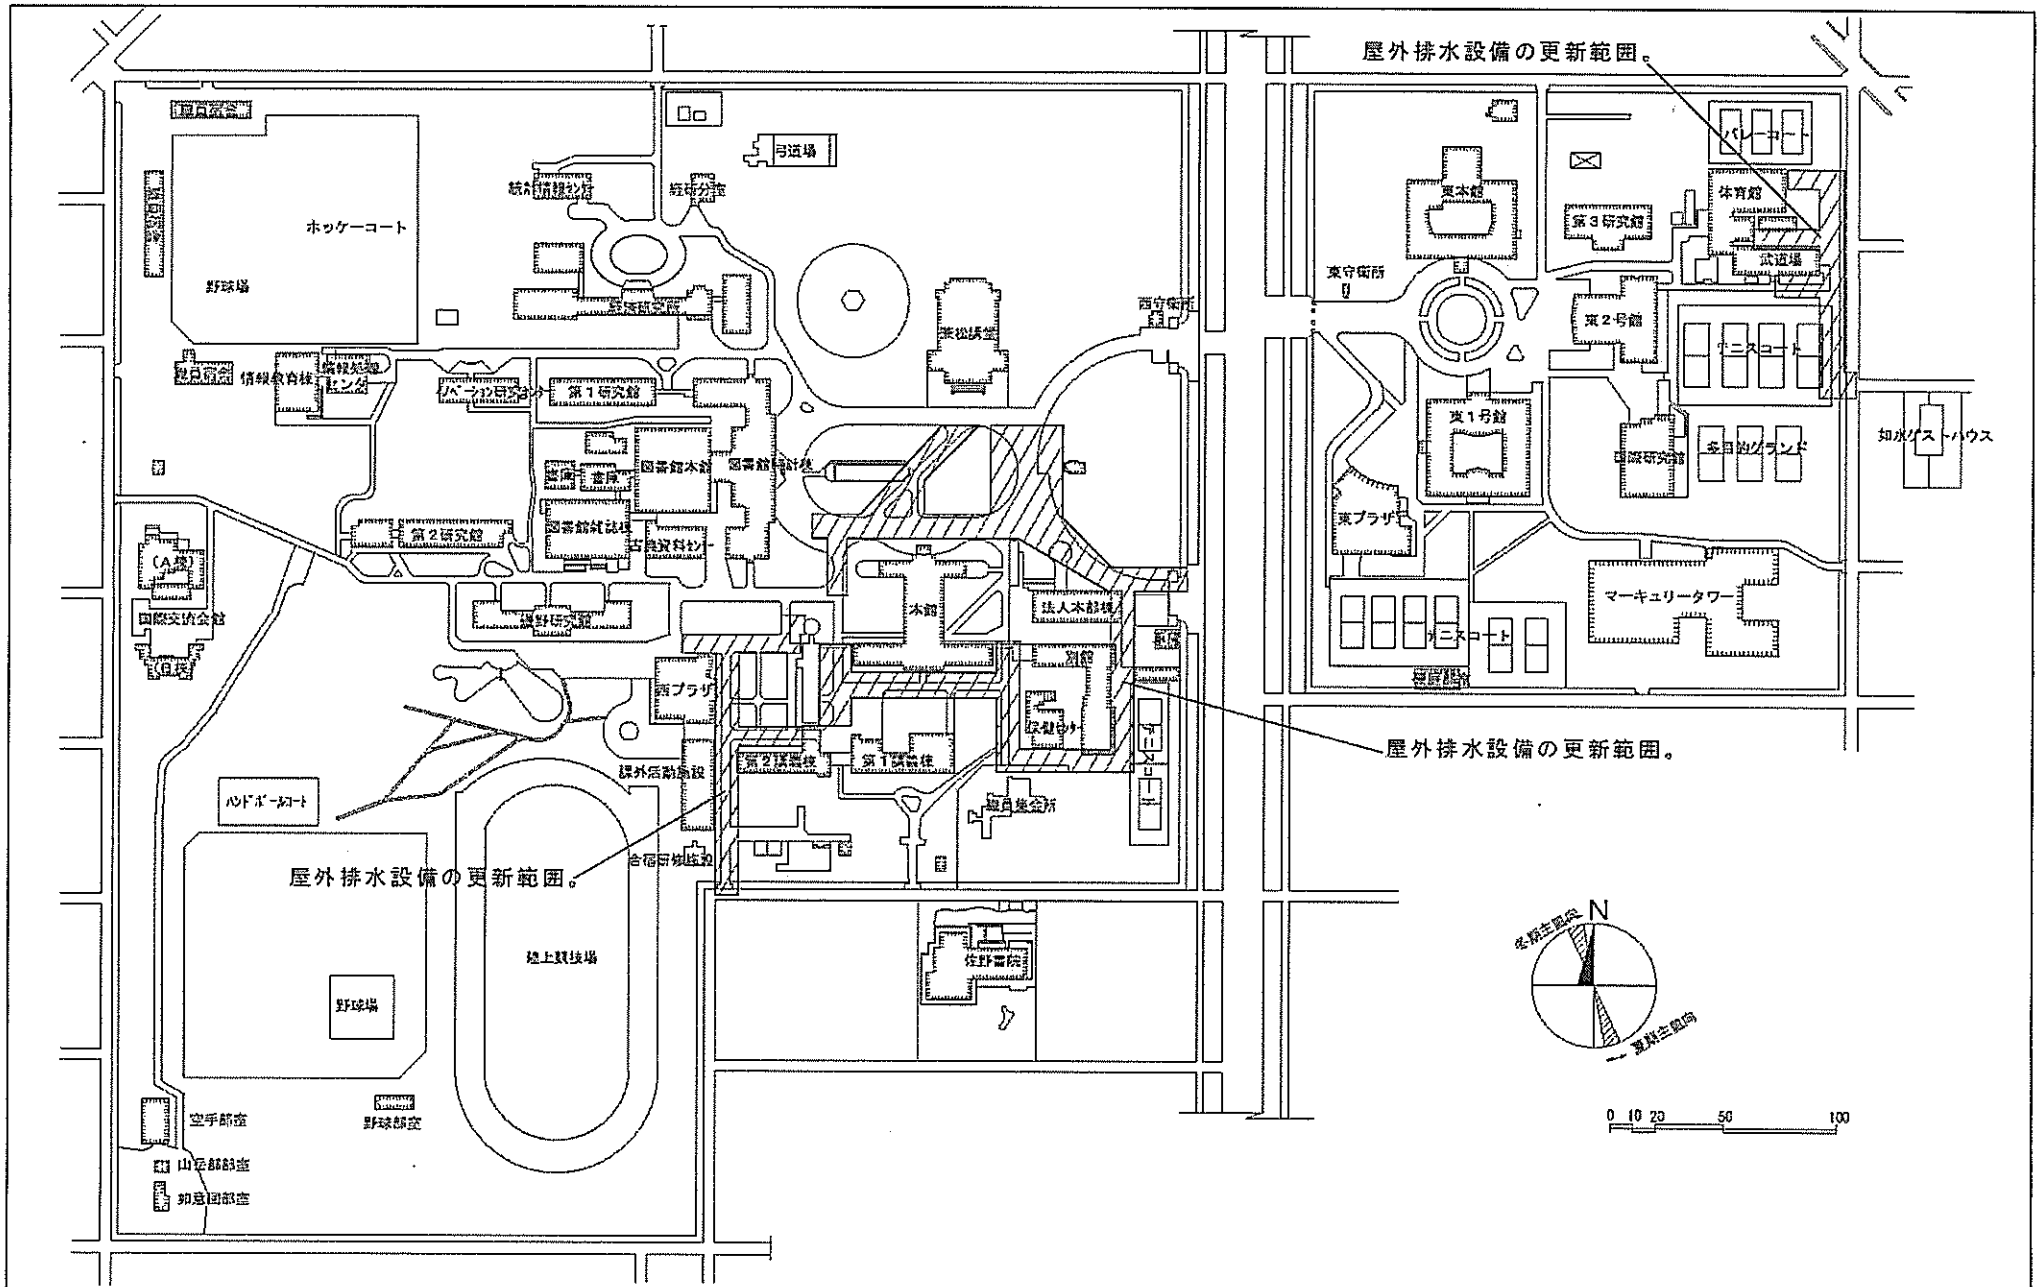

団地名	006 国立	事業名	一橋大学(国立)ライフライン再生(給排水設備)	配置図	1/3200