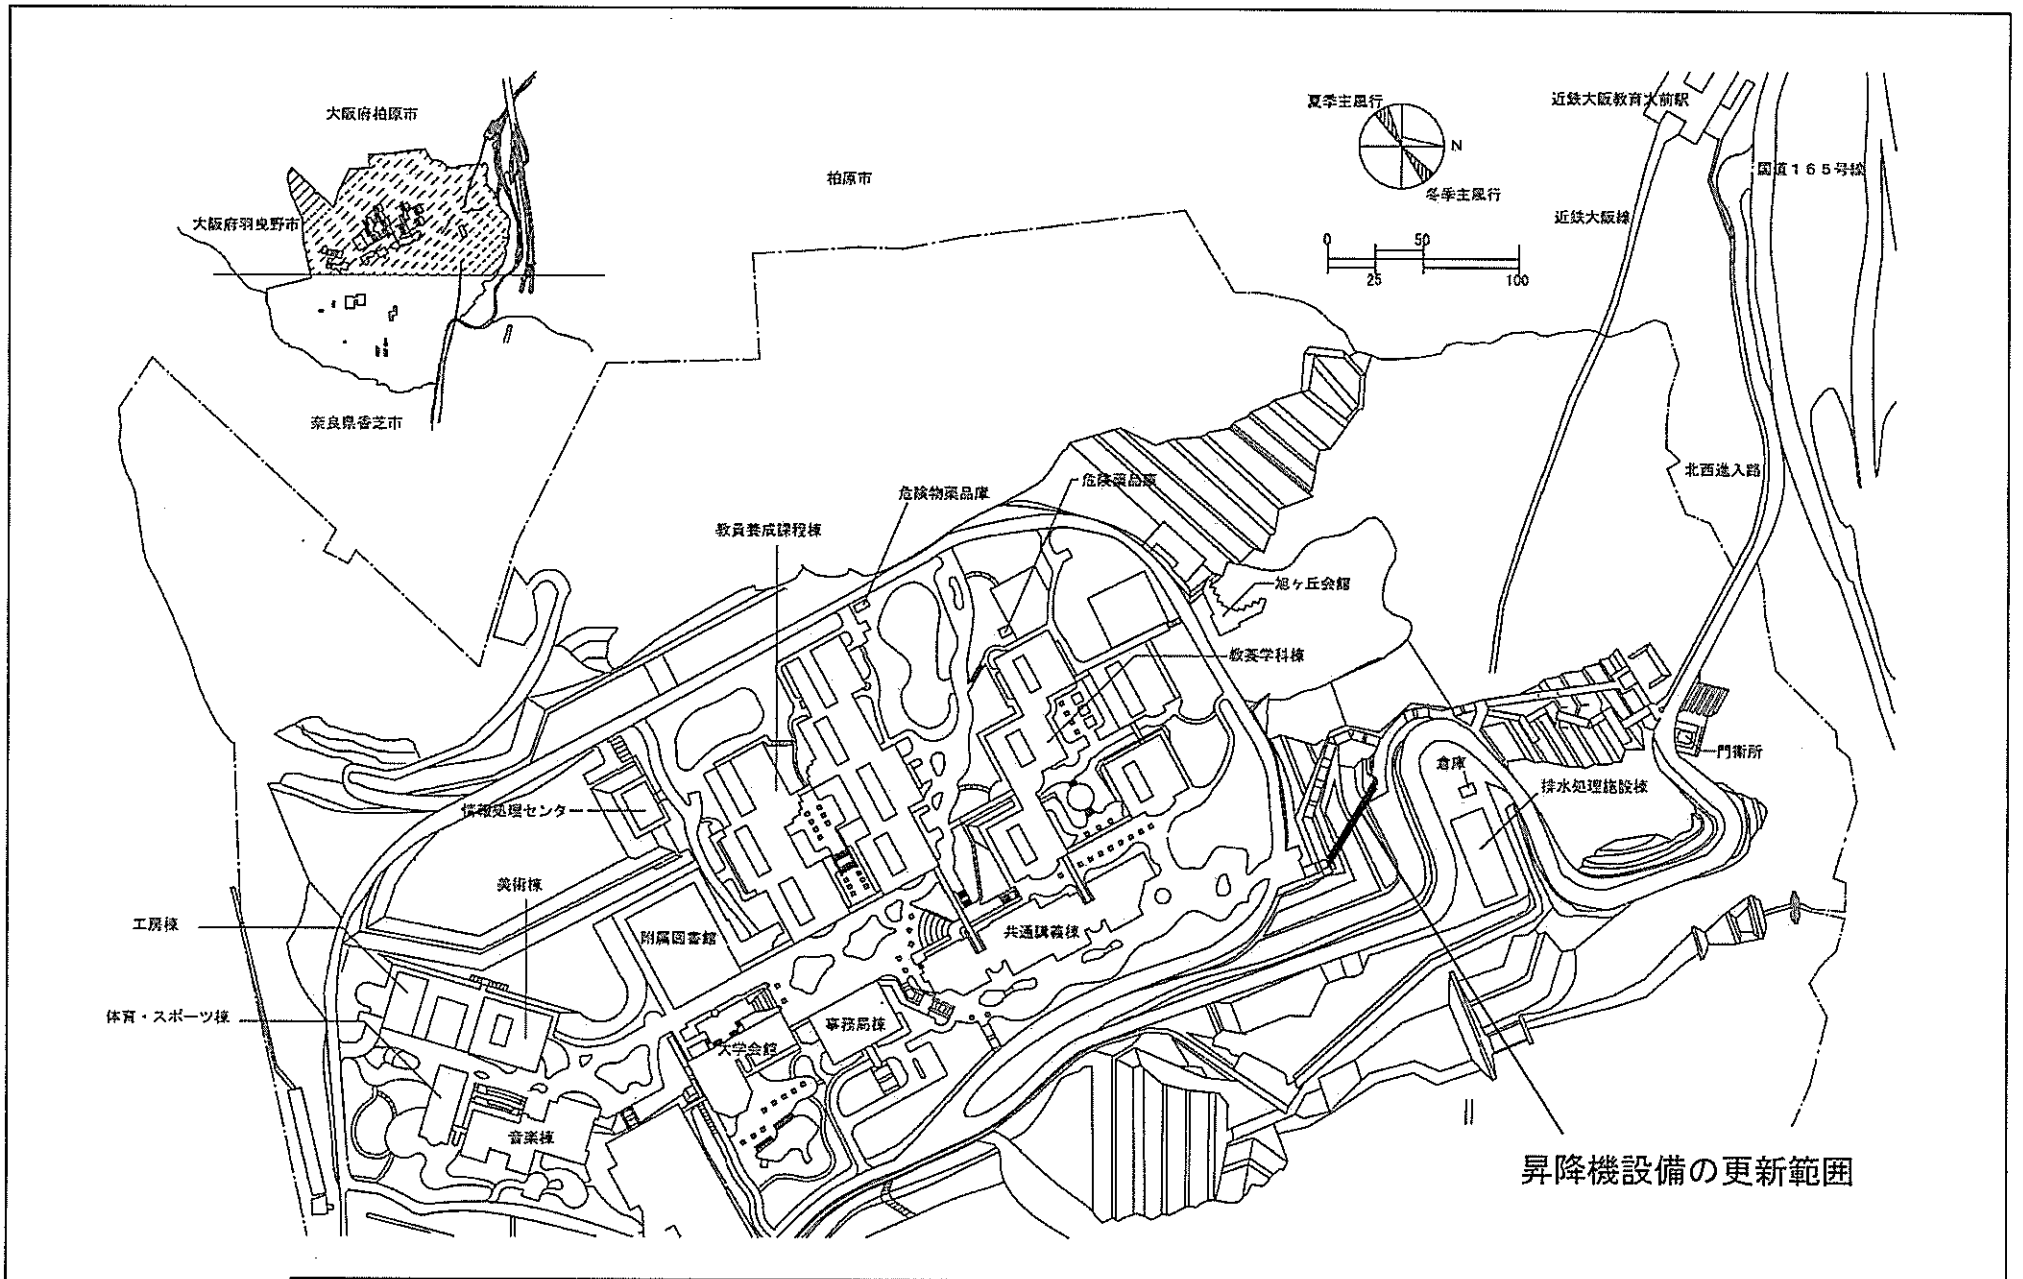

団地名	012 旭ヶ丘	事業名	大阪教育大学(旭ヶ丘)基幹・環境整備(昇降機設備)	配置図	1/4000