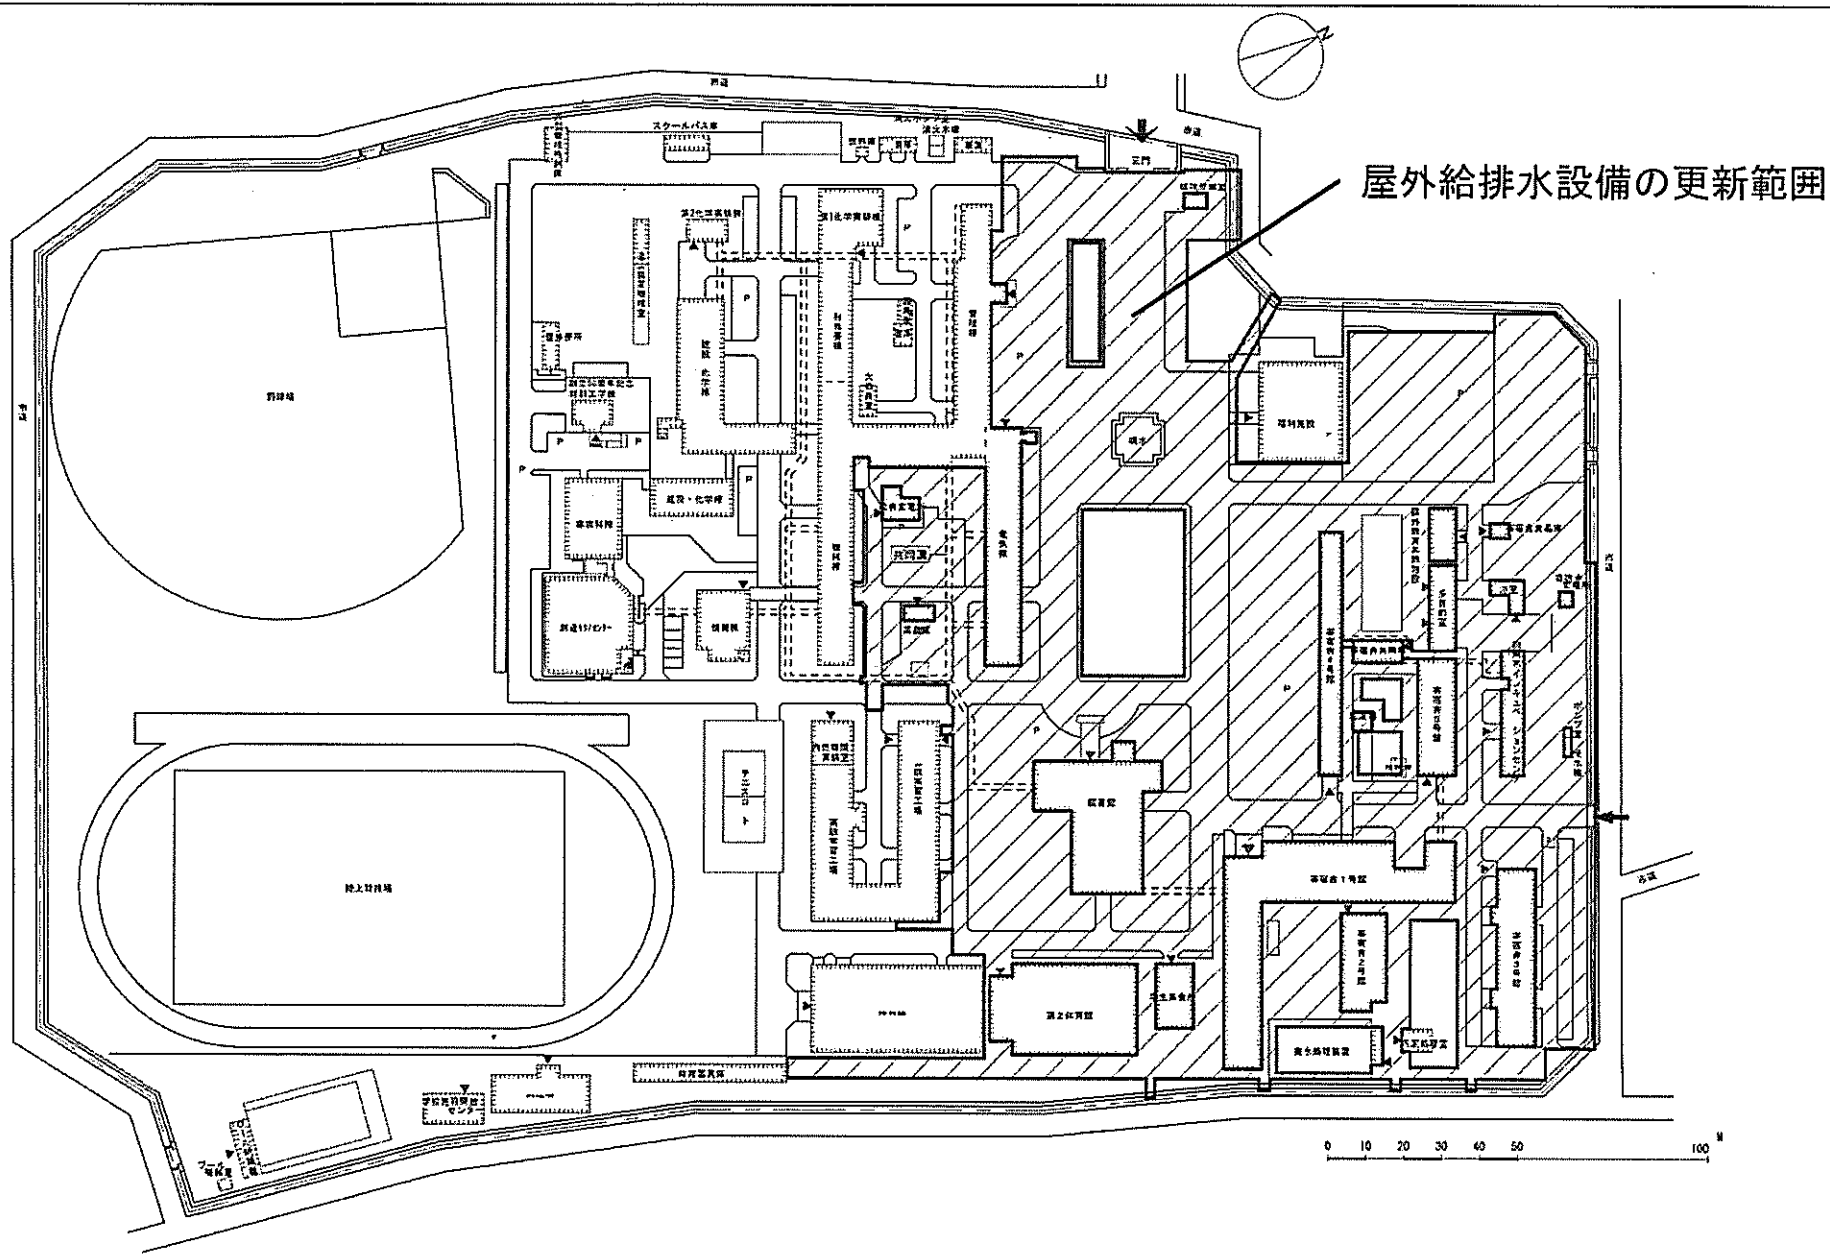

(道松檜原) 国際寮等

団地名	001 道松檜原	事業名	国立高等専門学校機構(宇部工業高等専門学校) (道松檜原)ライフライン再生(給排水設備)	配置図	1/2,000
-----	----------	-----	---	-----	---------

団地名	001 青木	事業名	国立高等専門学校機構(阿南工業高等専門学校) (青木)ライフライン再生(給排水設備)	配置図	1/1760
-----	--------	-----	---	-----	--------