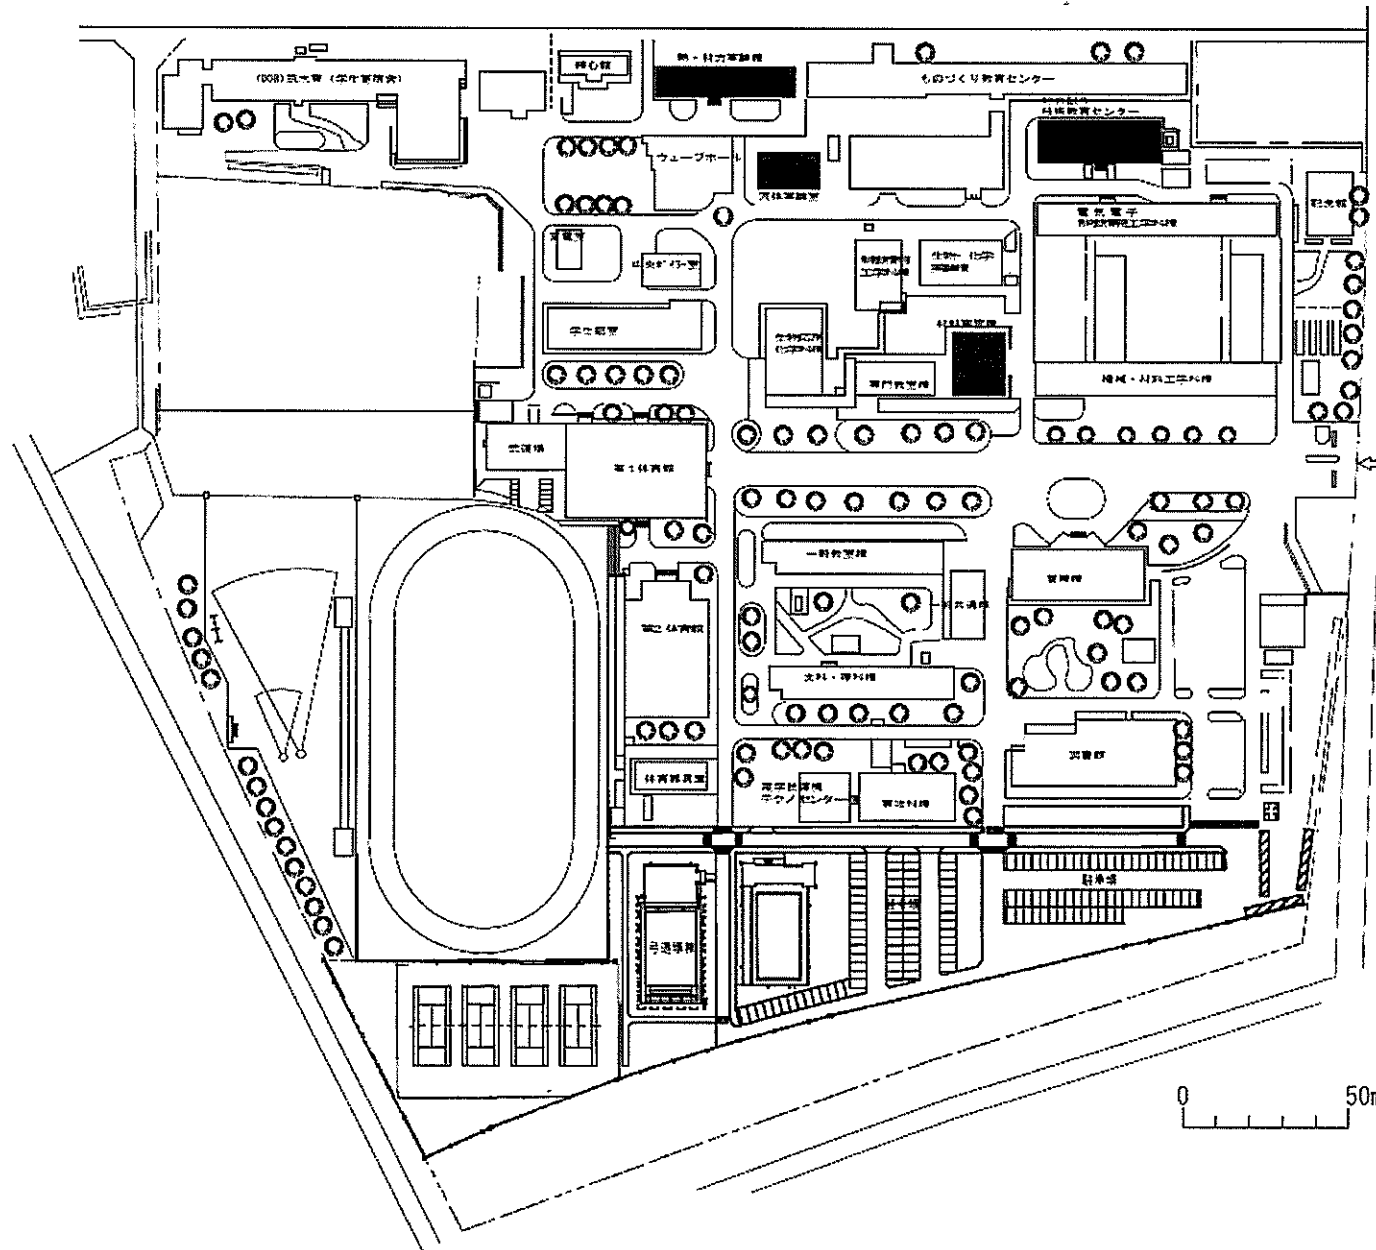

団地名	001 小森野	事業名	国立高等専門学校機構(久留米工業高等専門学校) (小森野)校舎改修(ものづくり教育センター)	配置図	1/2000