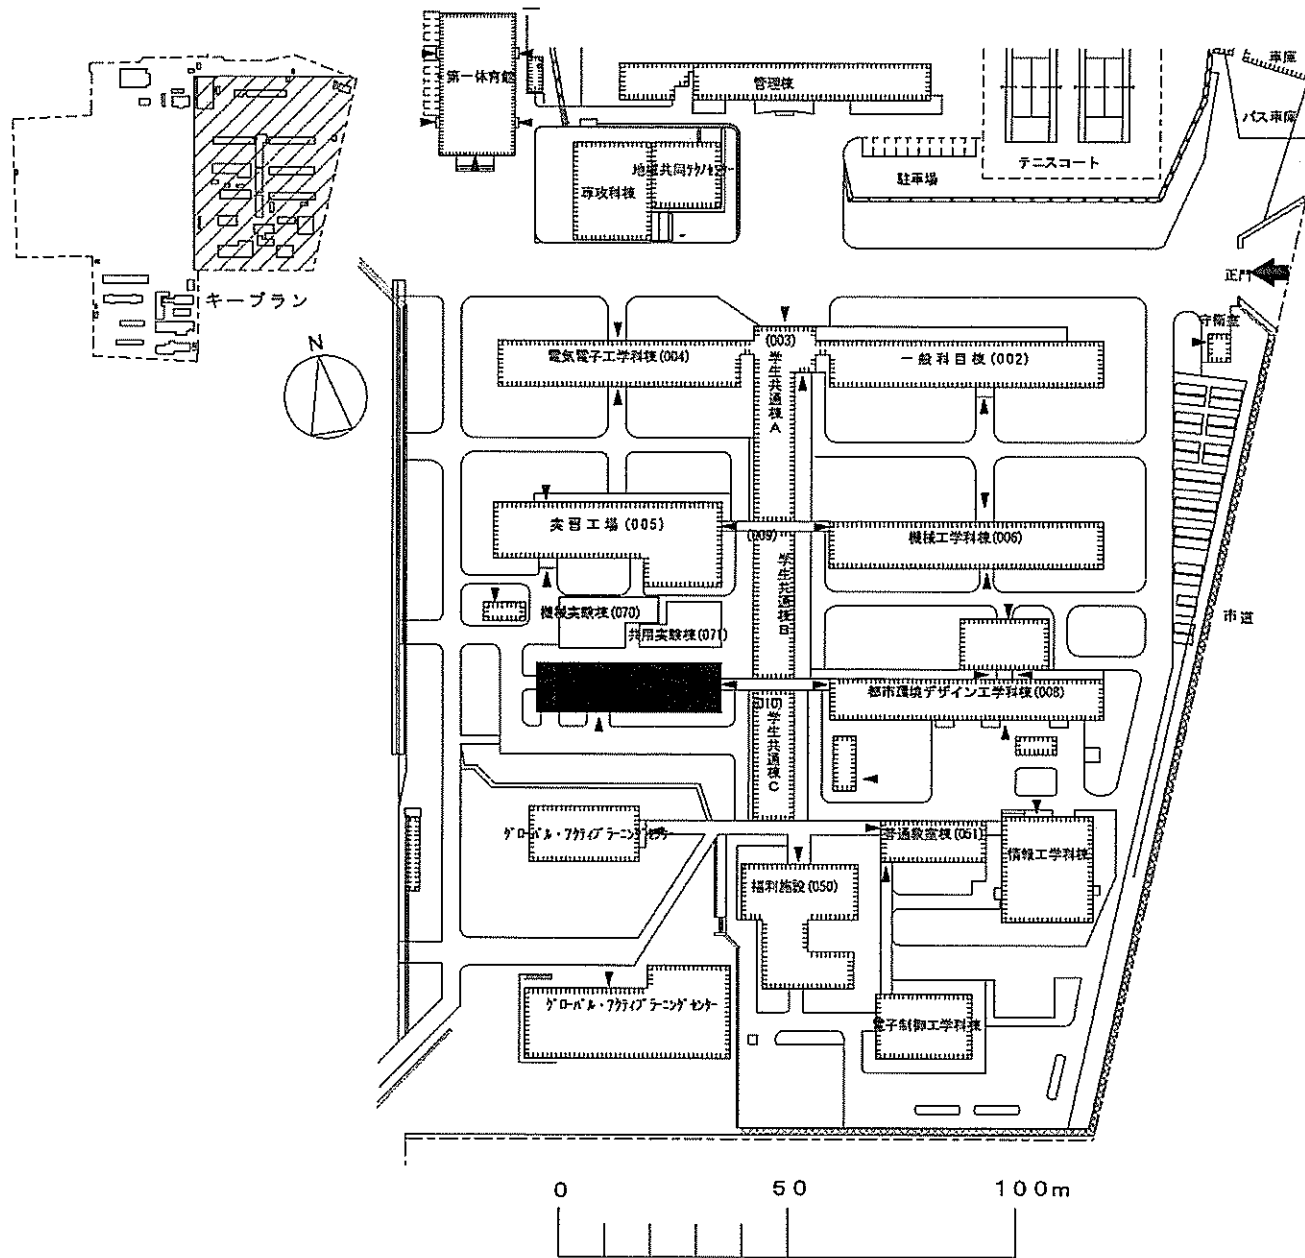

団地名	001 国見	事業名	国立高等専門学校機構(鹿児島工業高等専門学校) (国見)実習棟改修	配置図	1/1500