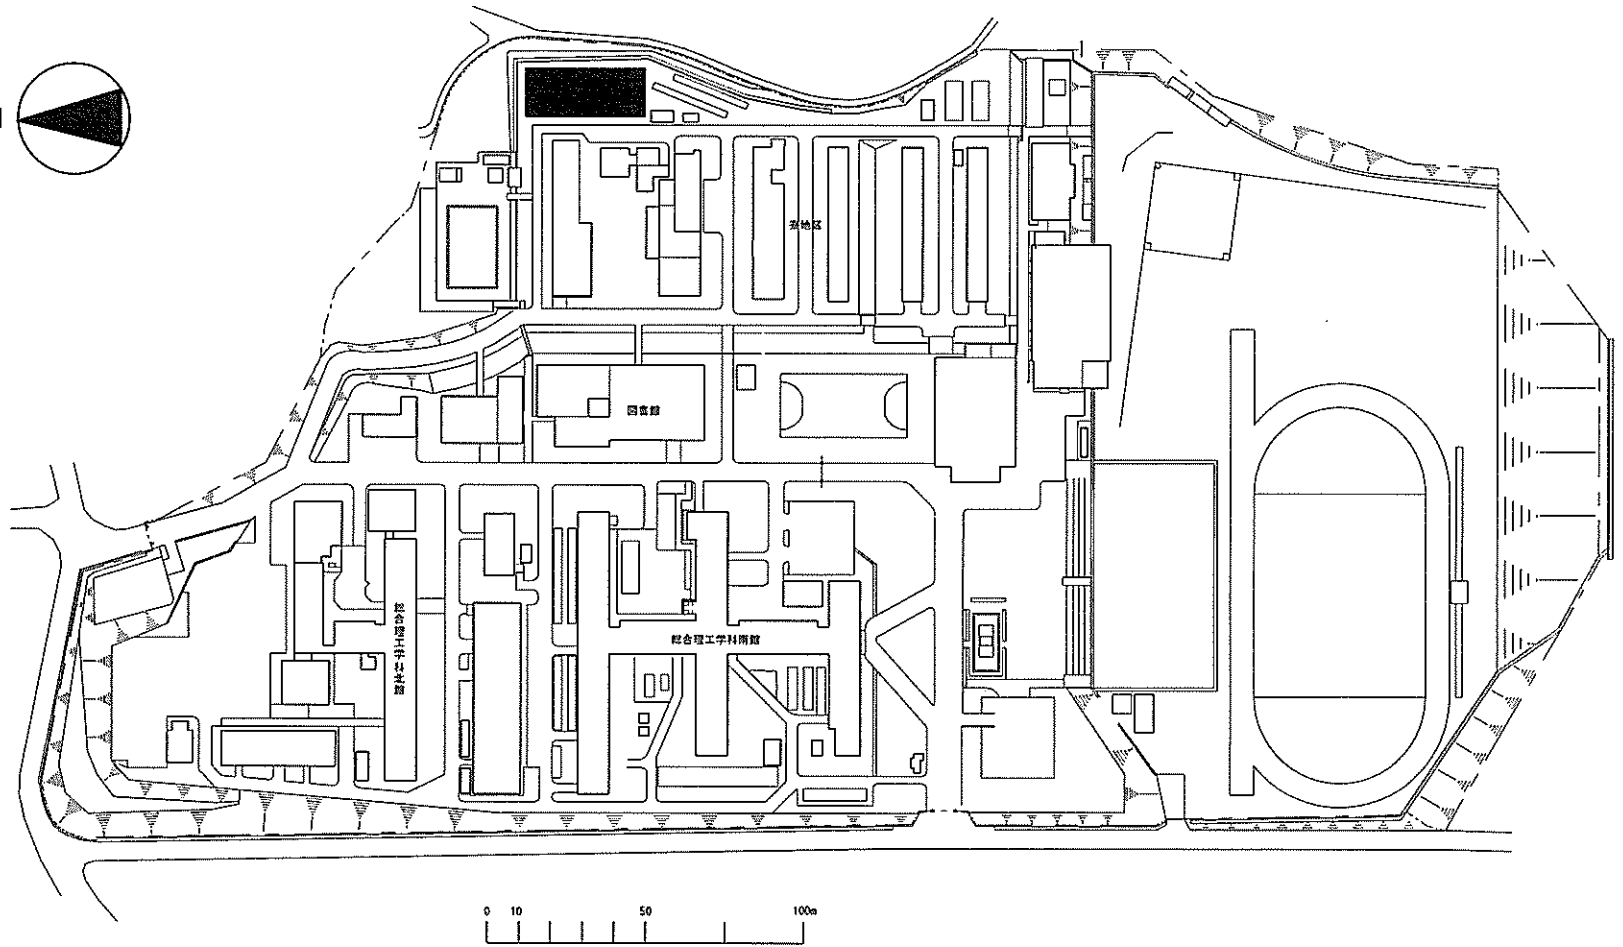

団地名	001 沼	事業名	国立高等専門学校機構(津山工業高等専門学校) (沼)国際寮	配置図	1/2500