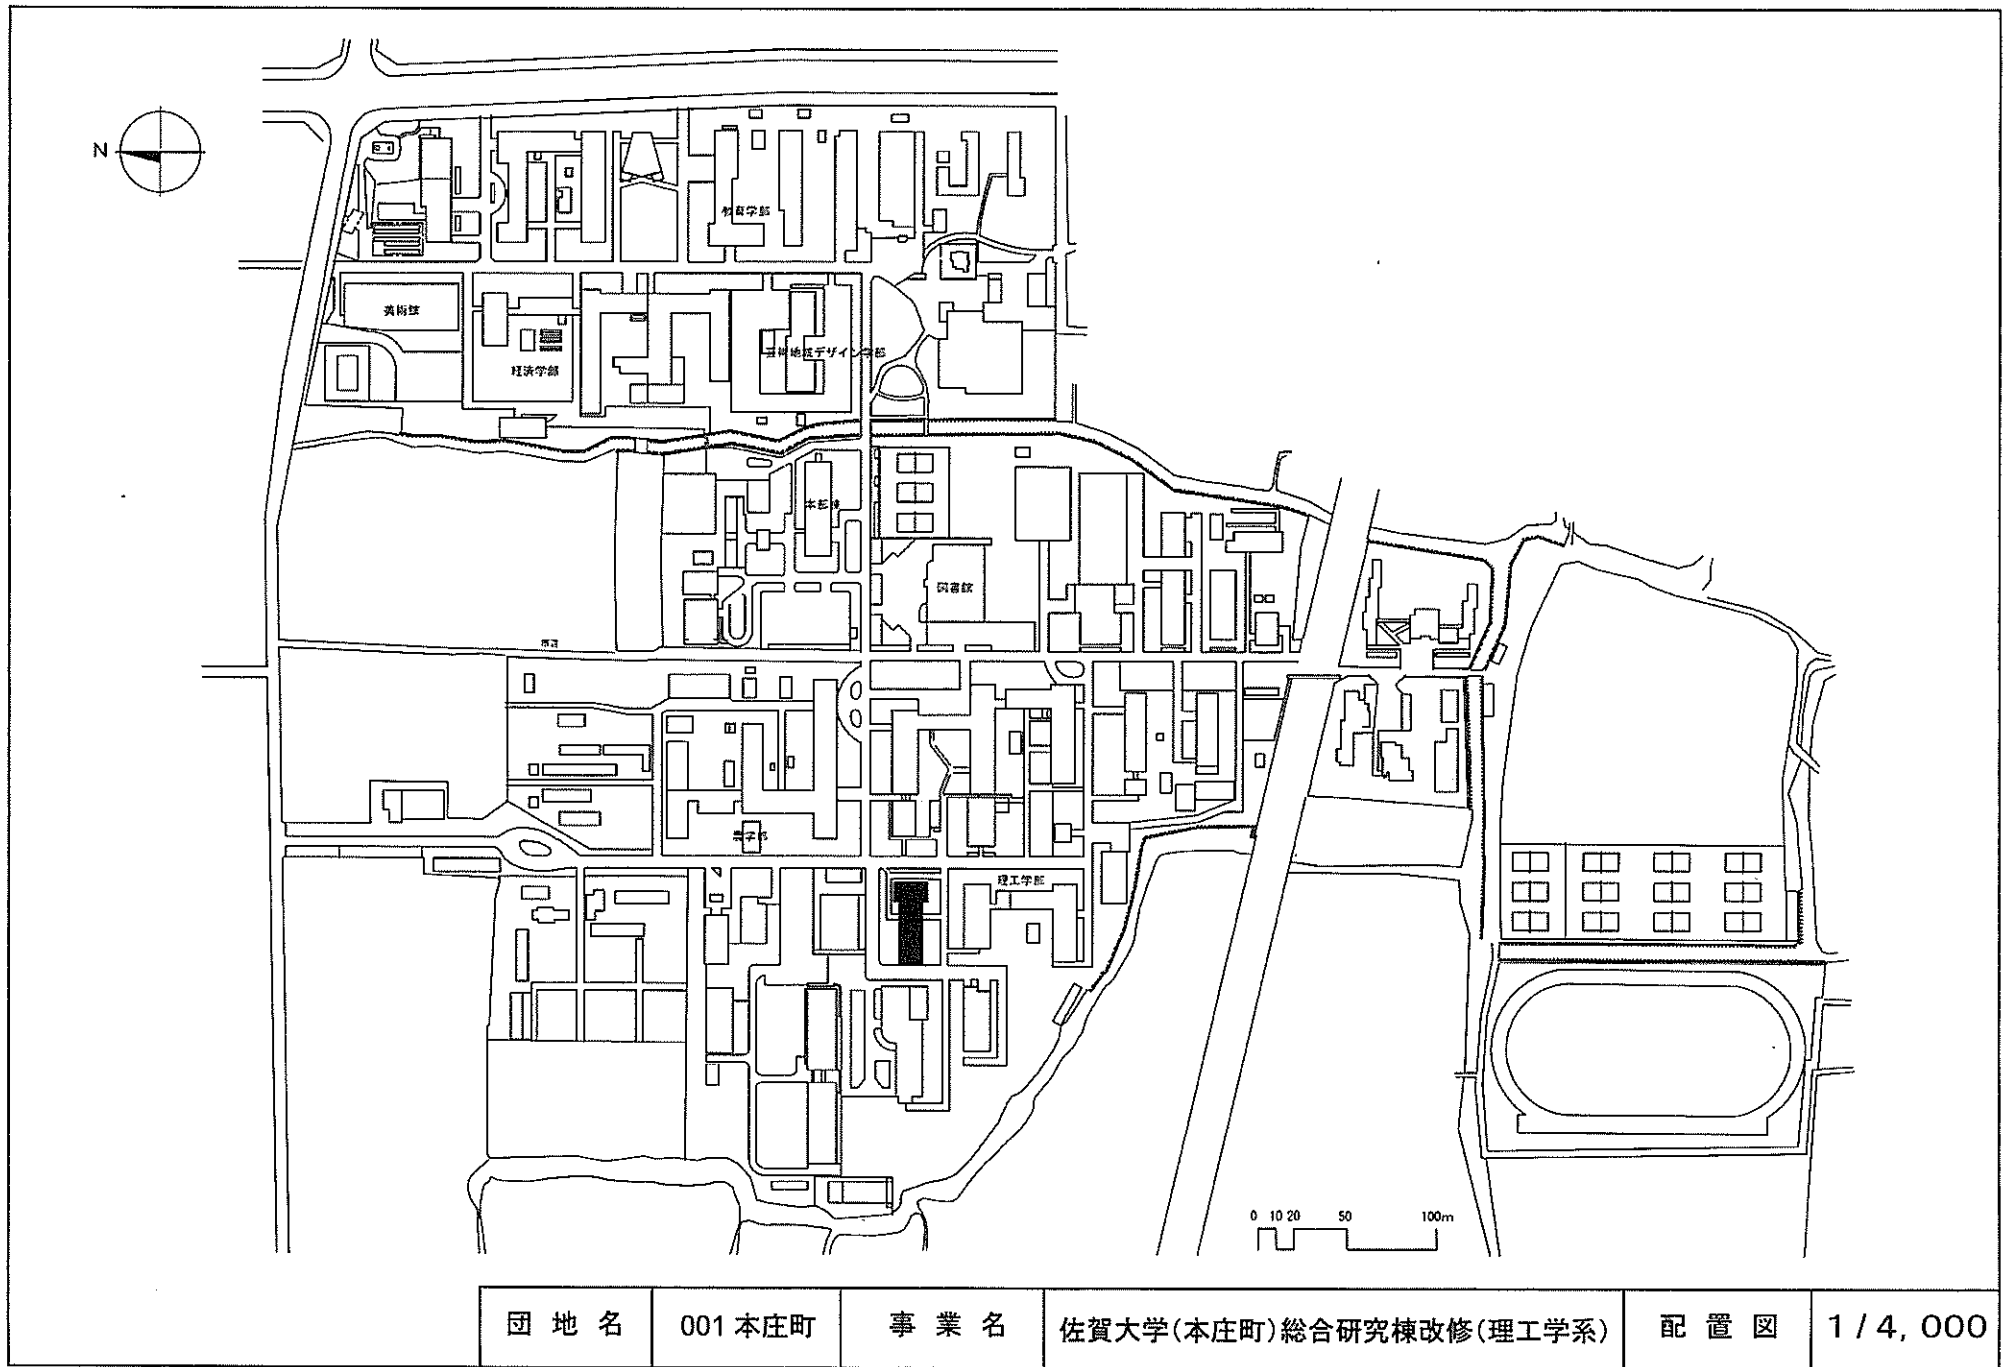

団地名	001 本庄町	事業名	佐賀大学(本庄町)総合研究棟改修(理工学系)	配置図	1/4,000