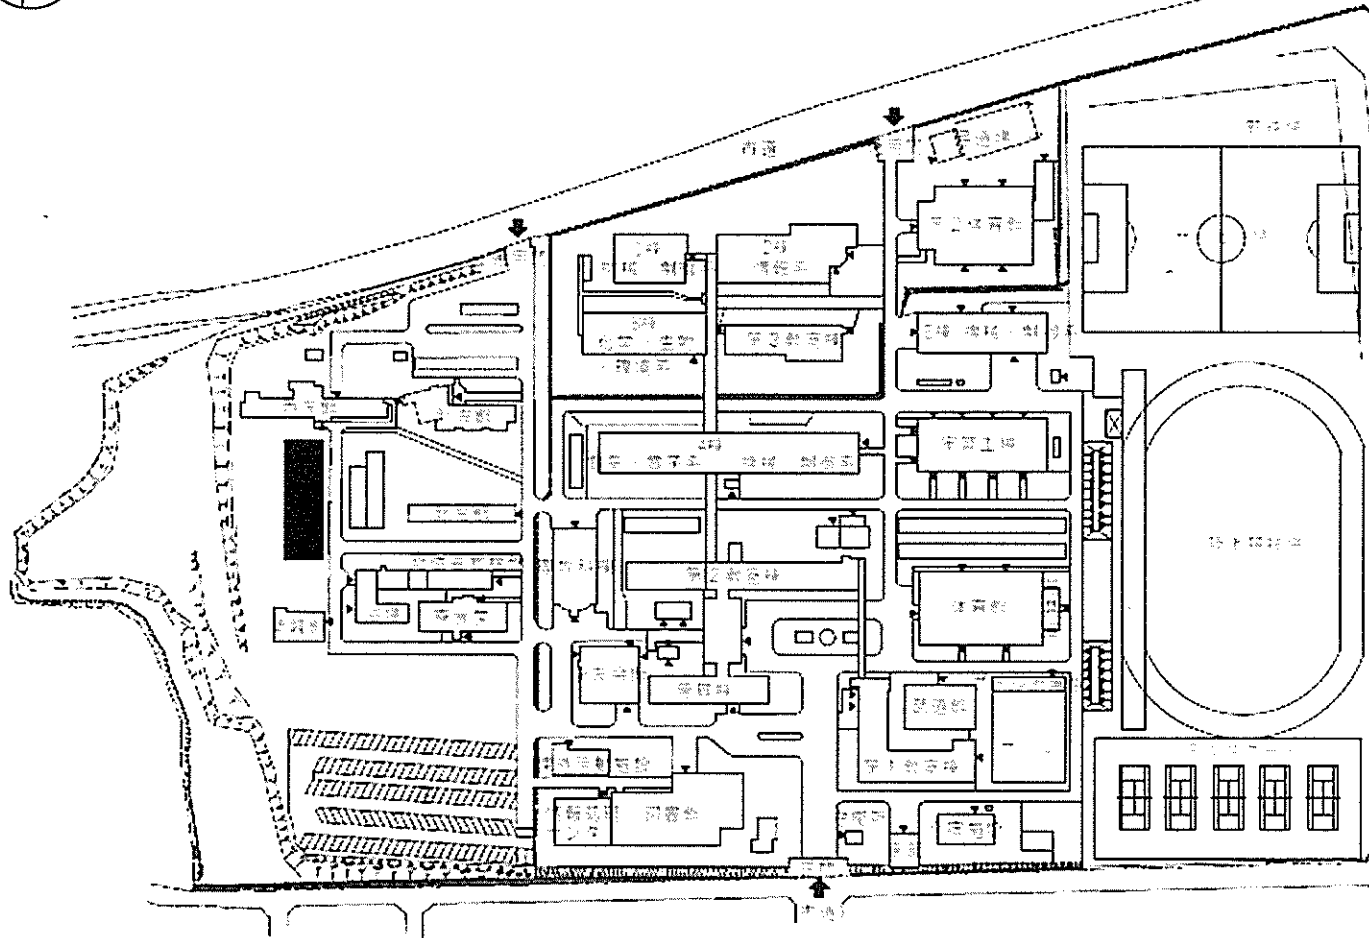

(中根)国際寮等

団地名	001 中根	事業名	国立高等専門学校機構(茨城工業高等専門学校) (中根)国際寮	配置図	1/2500