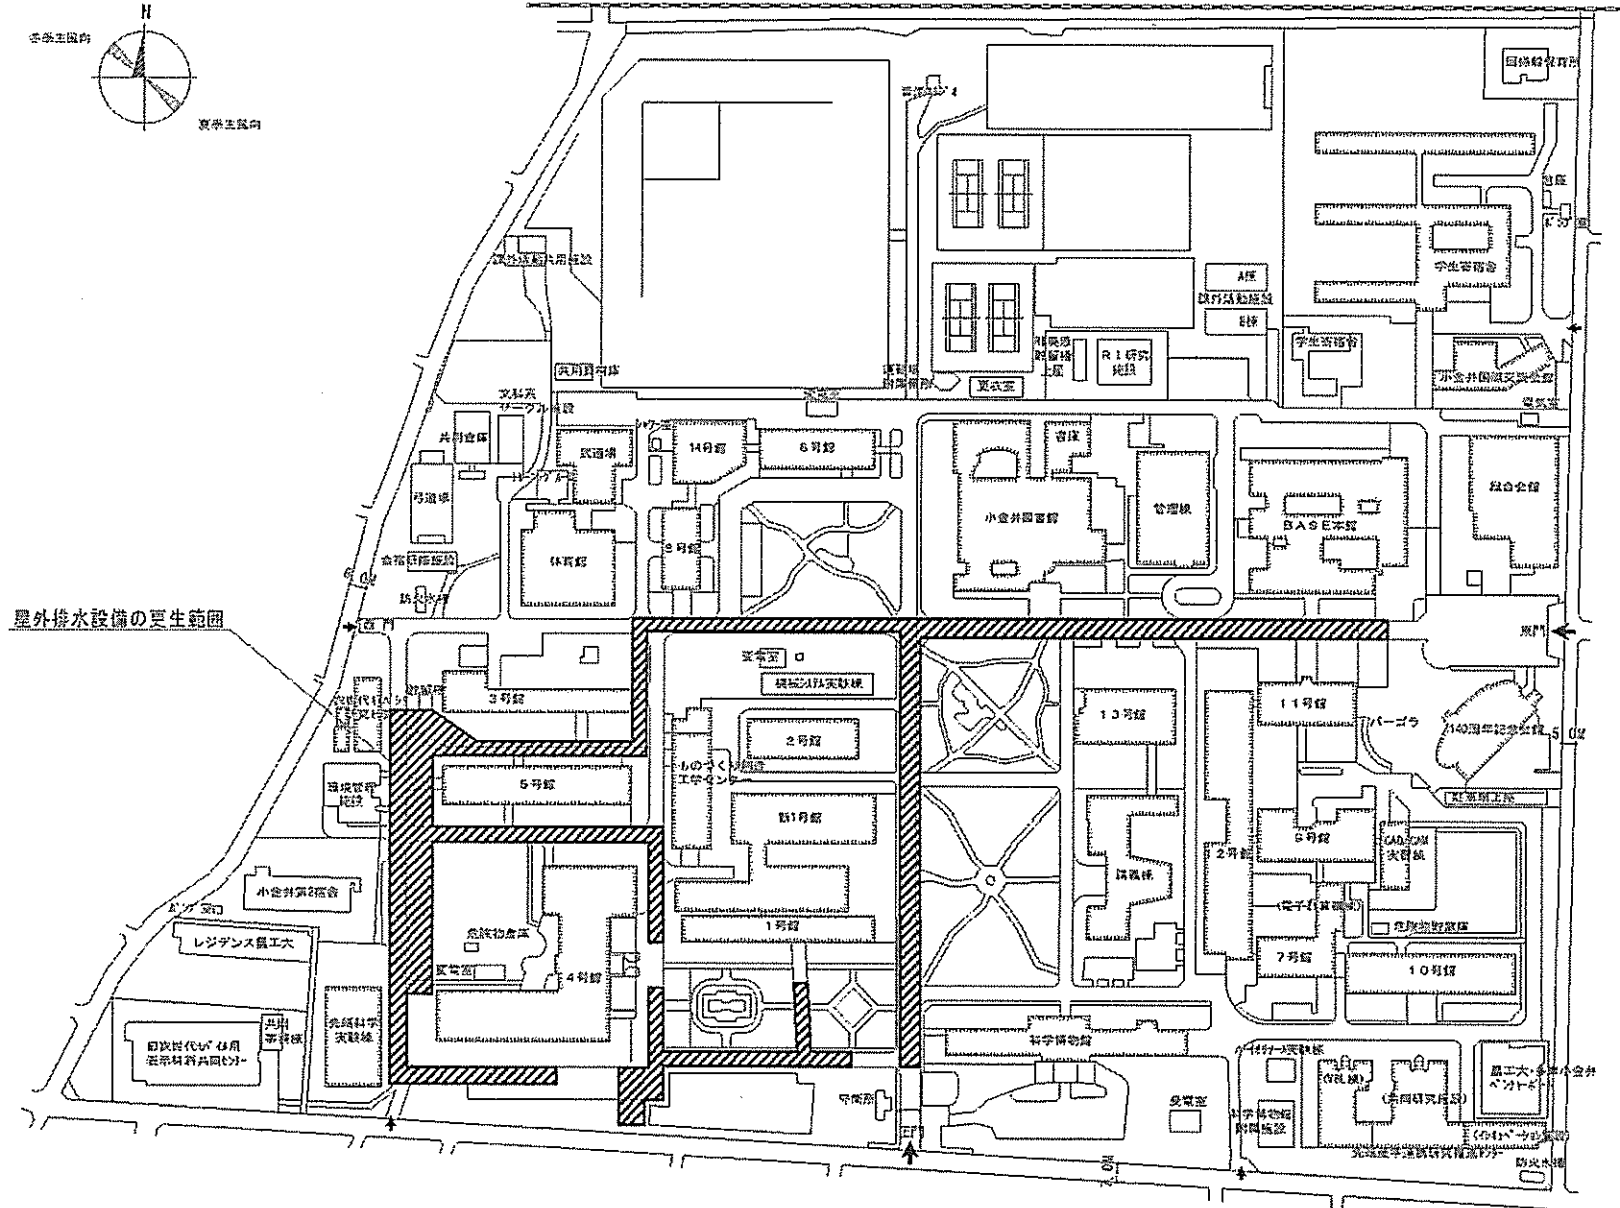

縮尺 5=1/2500

団地名	001 小金井	事業名	東京農工大学(小金井)ライフライン再生(給排水設備)	配置図	1/2500