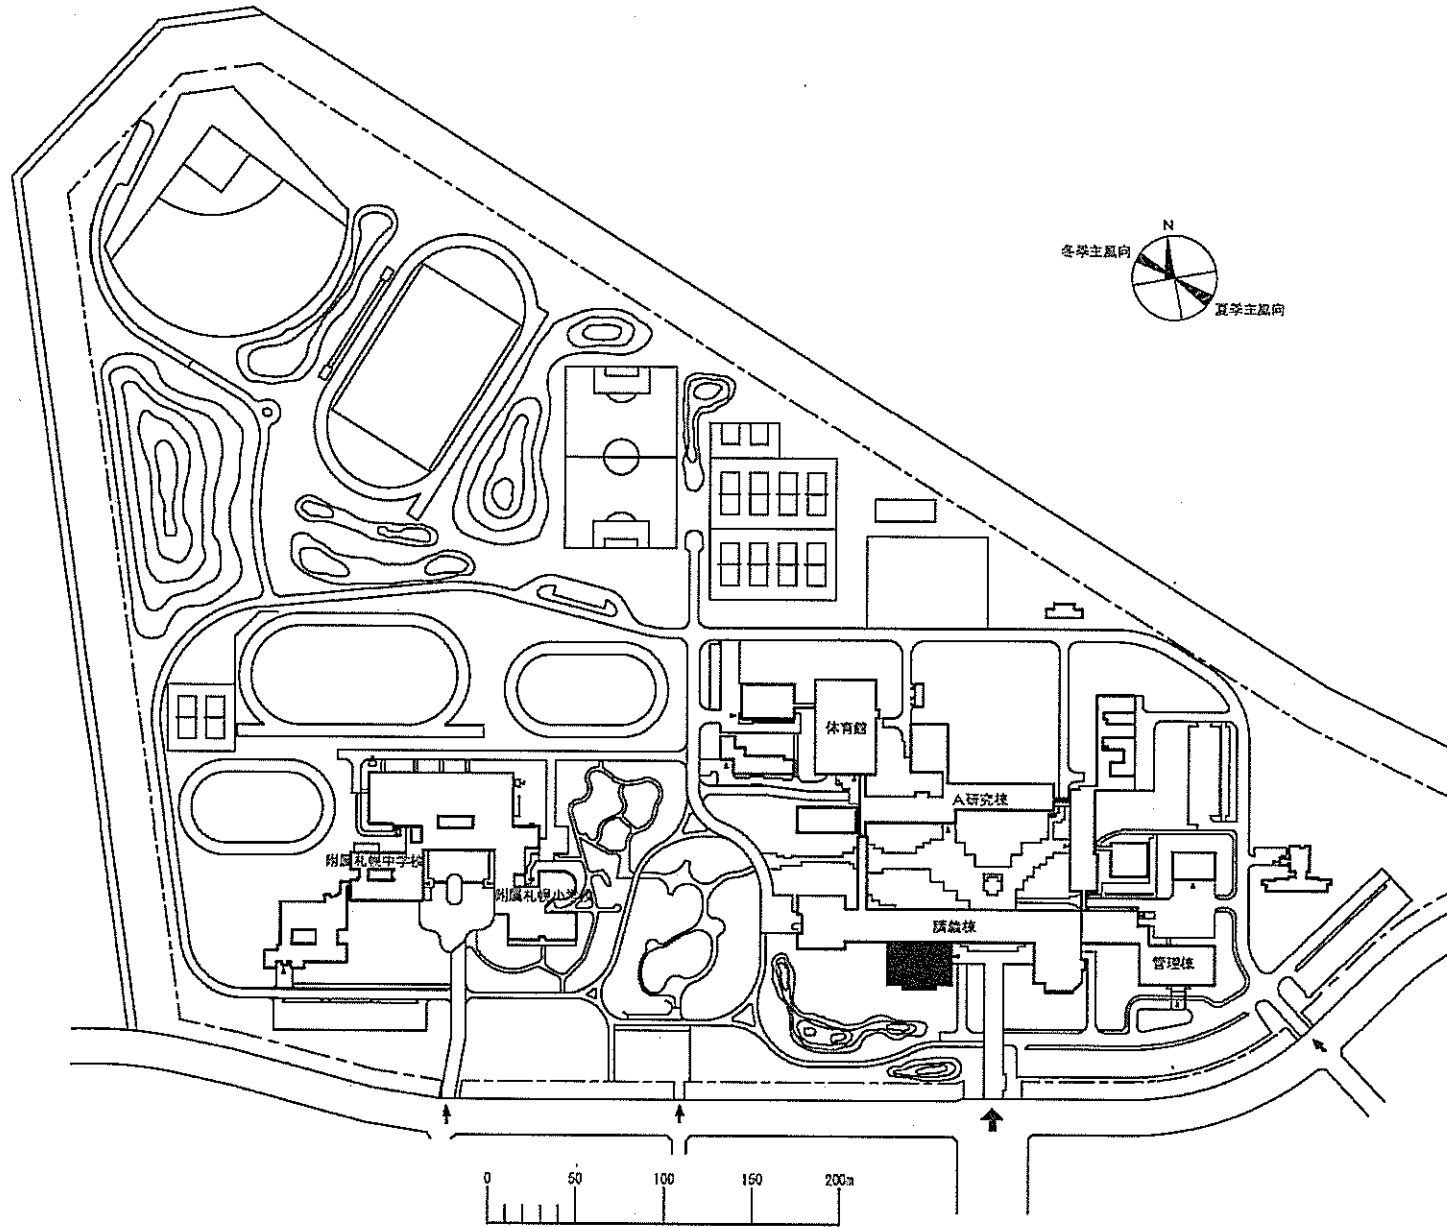

令和元年度国立大学法人等施設整備実施事業<補正予算>

建 物 配 置 図

※ 縮尺は目安であり、厳密な数値を示すものではありません。

団地名	029 札幌あいの里	事業名	北海道教育大学(札幌あいの里)図書館改修	配置図	1/4000
-----	------------	-----	----------------------	-----	--------

団地名	001 水元	事業名	室蘭工業大学(水元)基幹・環境整備(道路整備)	配置図	1/3000
-----	--------	-----	-------------------------	-----	--------