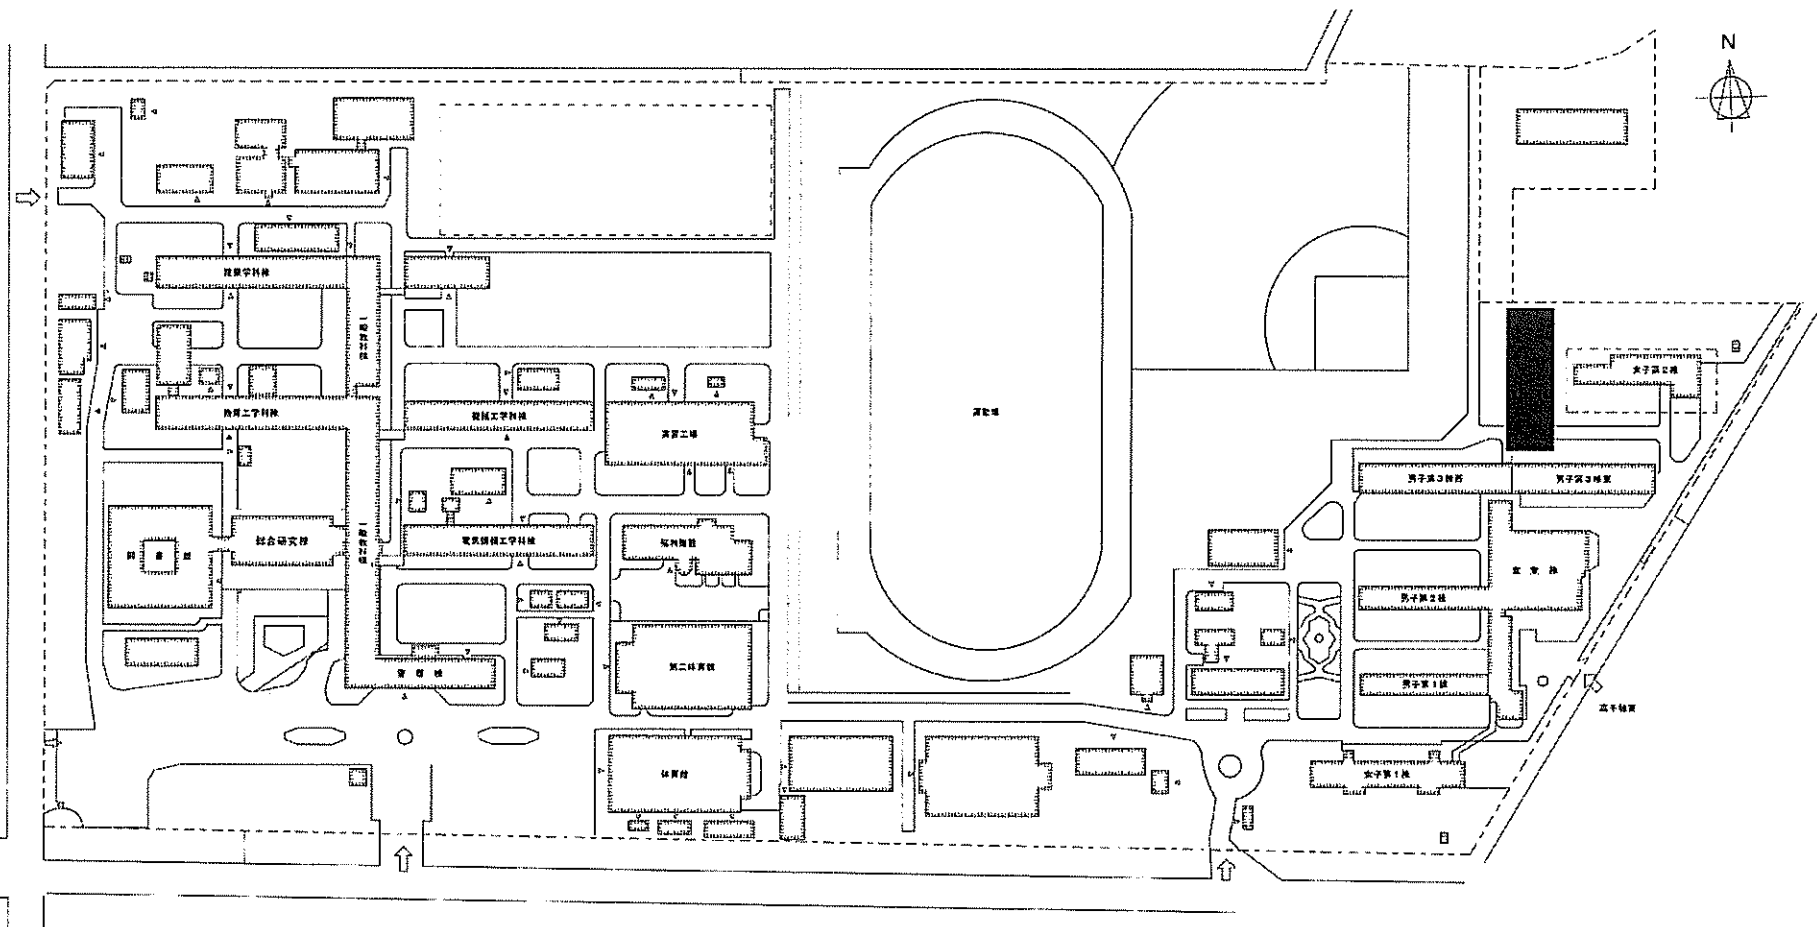

団地名	001 吉尾	事業名	国立高等専門学校機構(都城工業高等専門学校) (吉尾)国際寮	配置図	1/2000