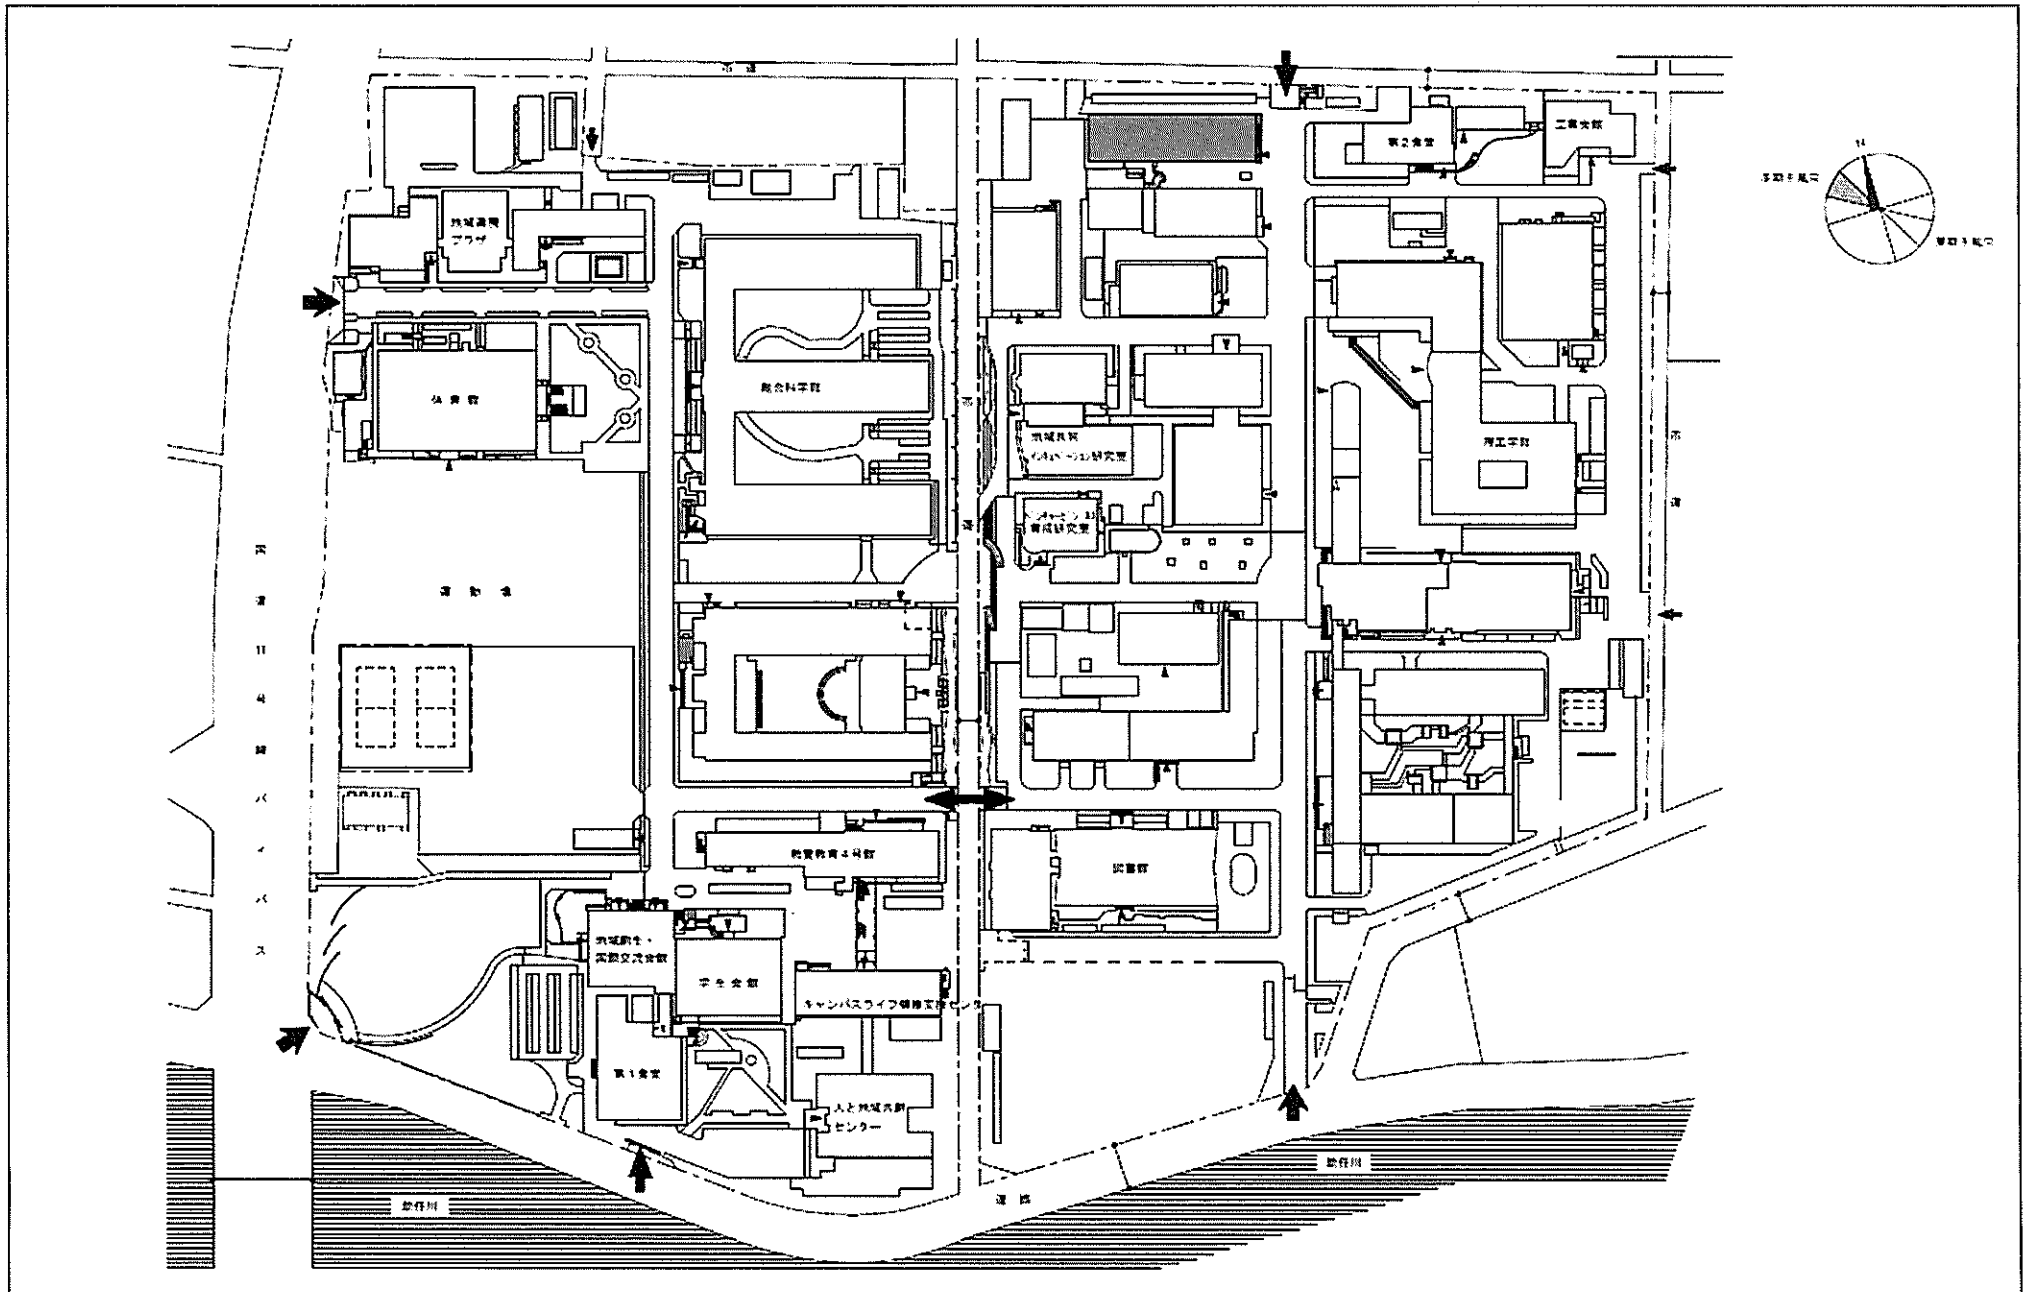

団地名	005 南常三島	事業名	徳島大学(南常三島)総合研究棟改修Ⅱ(知能情報工学系)	配置図	1/2500