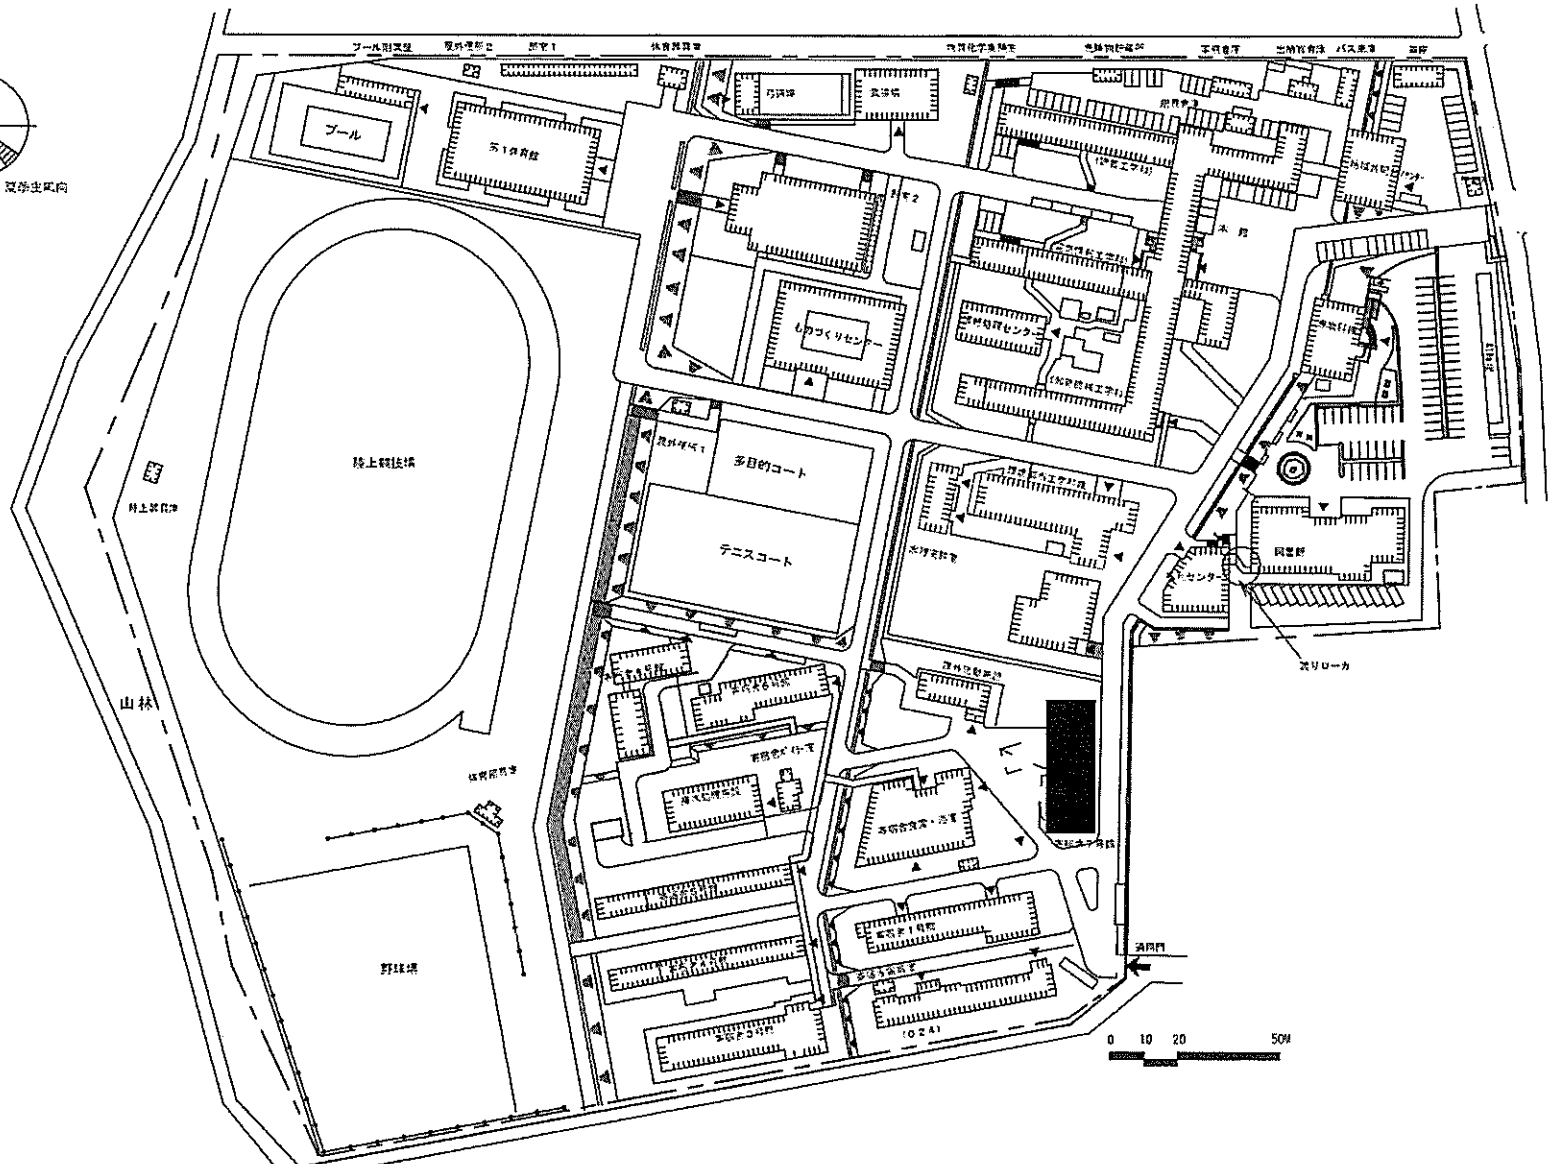

(野島)混住型学生寮等

団地名	001 野島	事業名	国立高等専門学校機構(和歌山工業高等専門学校) (野島)混住型学生寮	配置図	1/2000