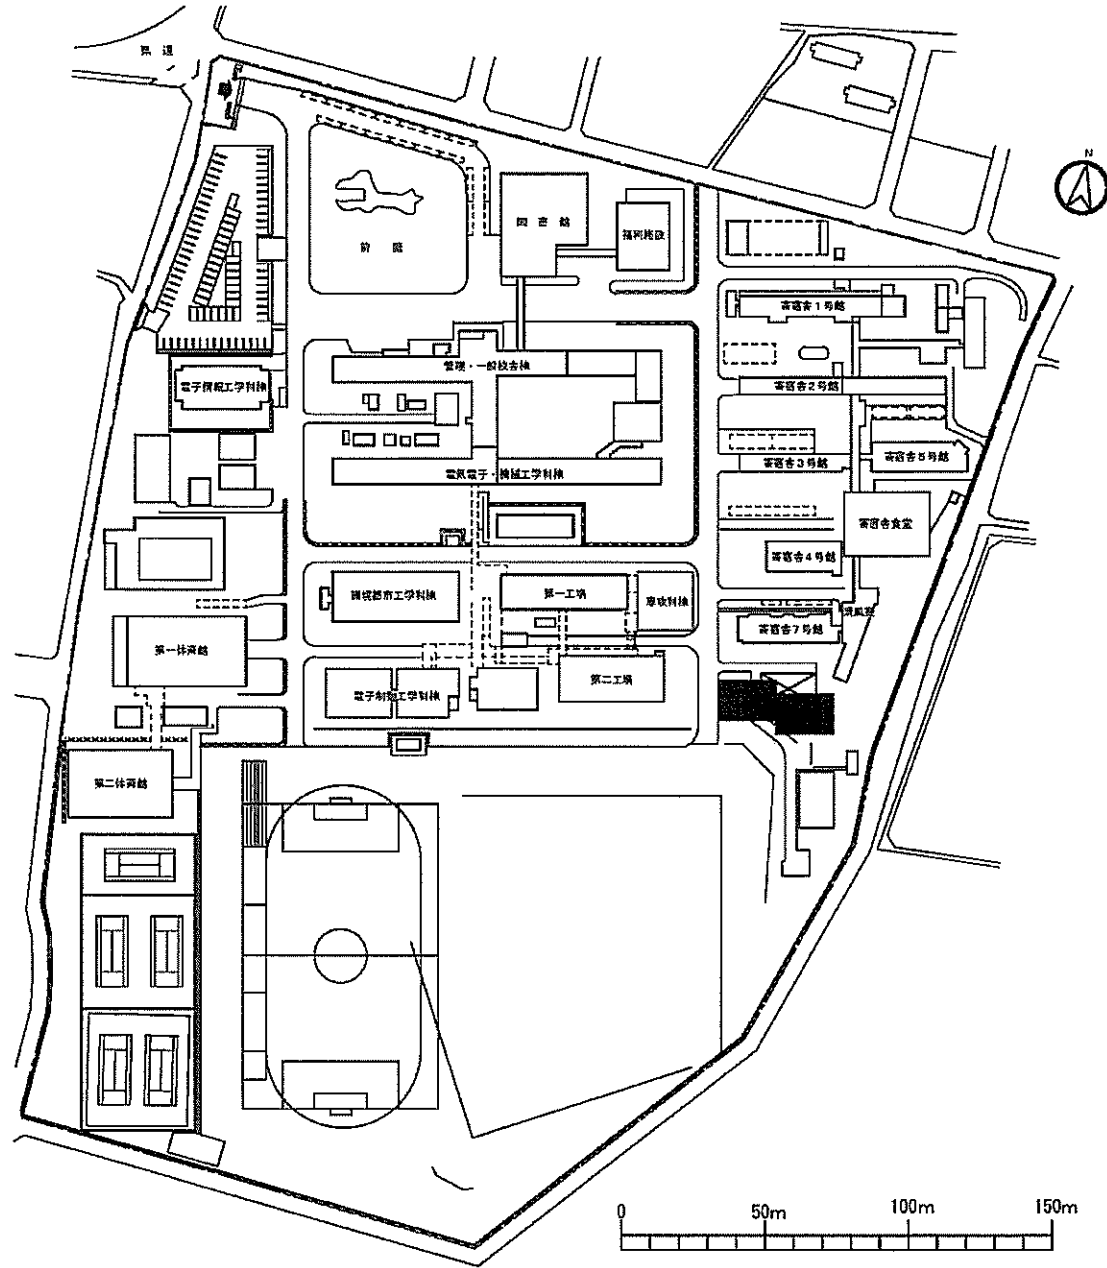

団地名	001 徳間	事業名	国立高等専門学校機構(長野工業高等専門学校) (徳間)国際寮	配置図	1/2500