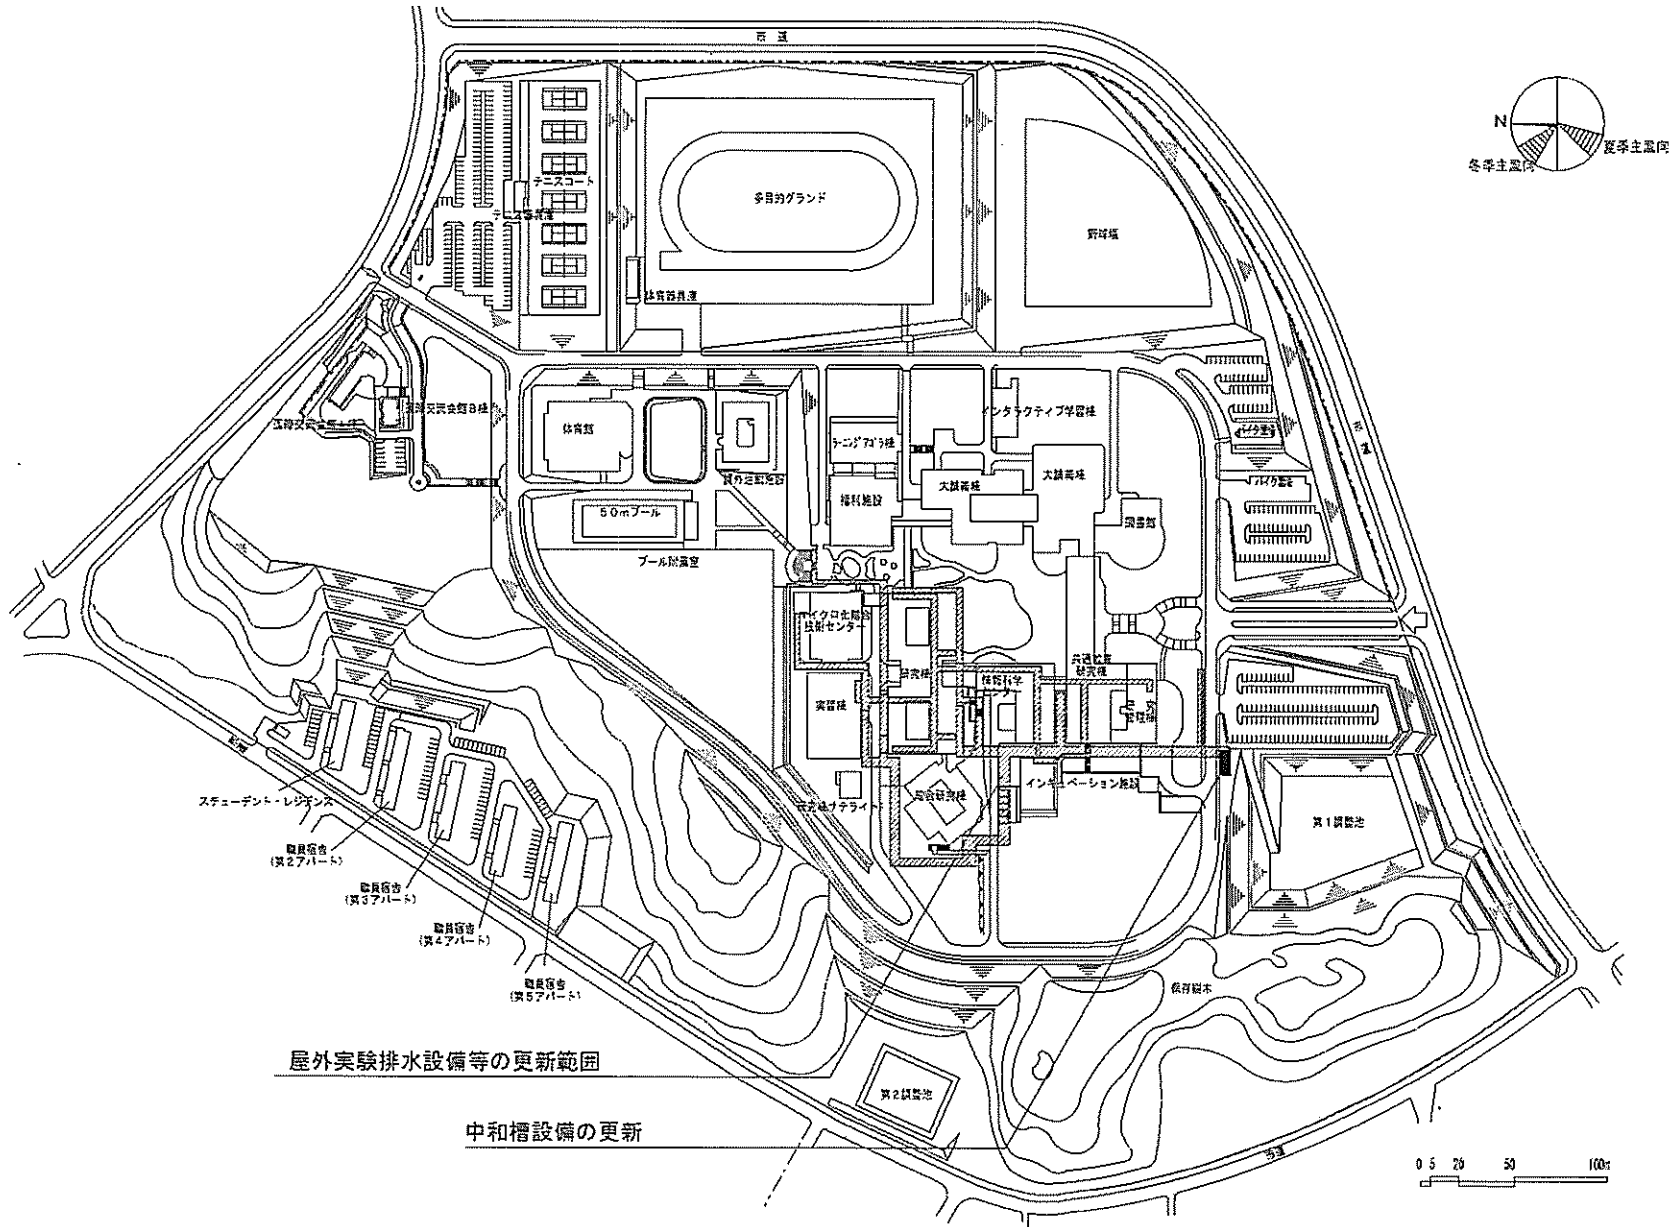

団地名	002 飯塚	事業名	九州工業大学(飯塚)ライフライン再生(排水処理設備)	配置図	1/4,000