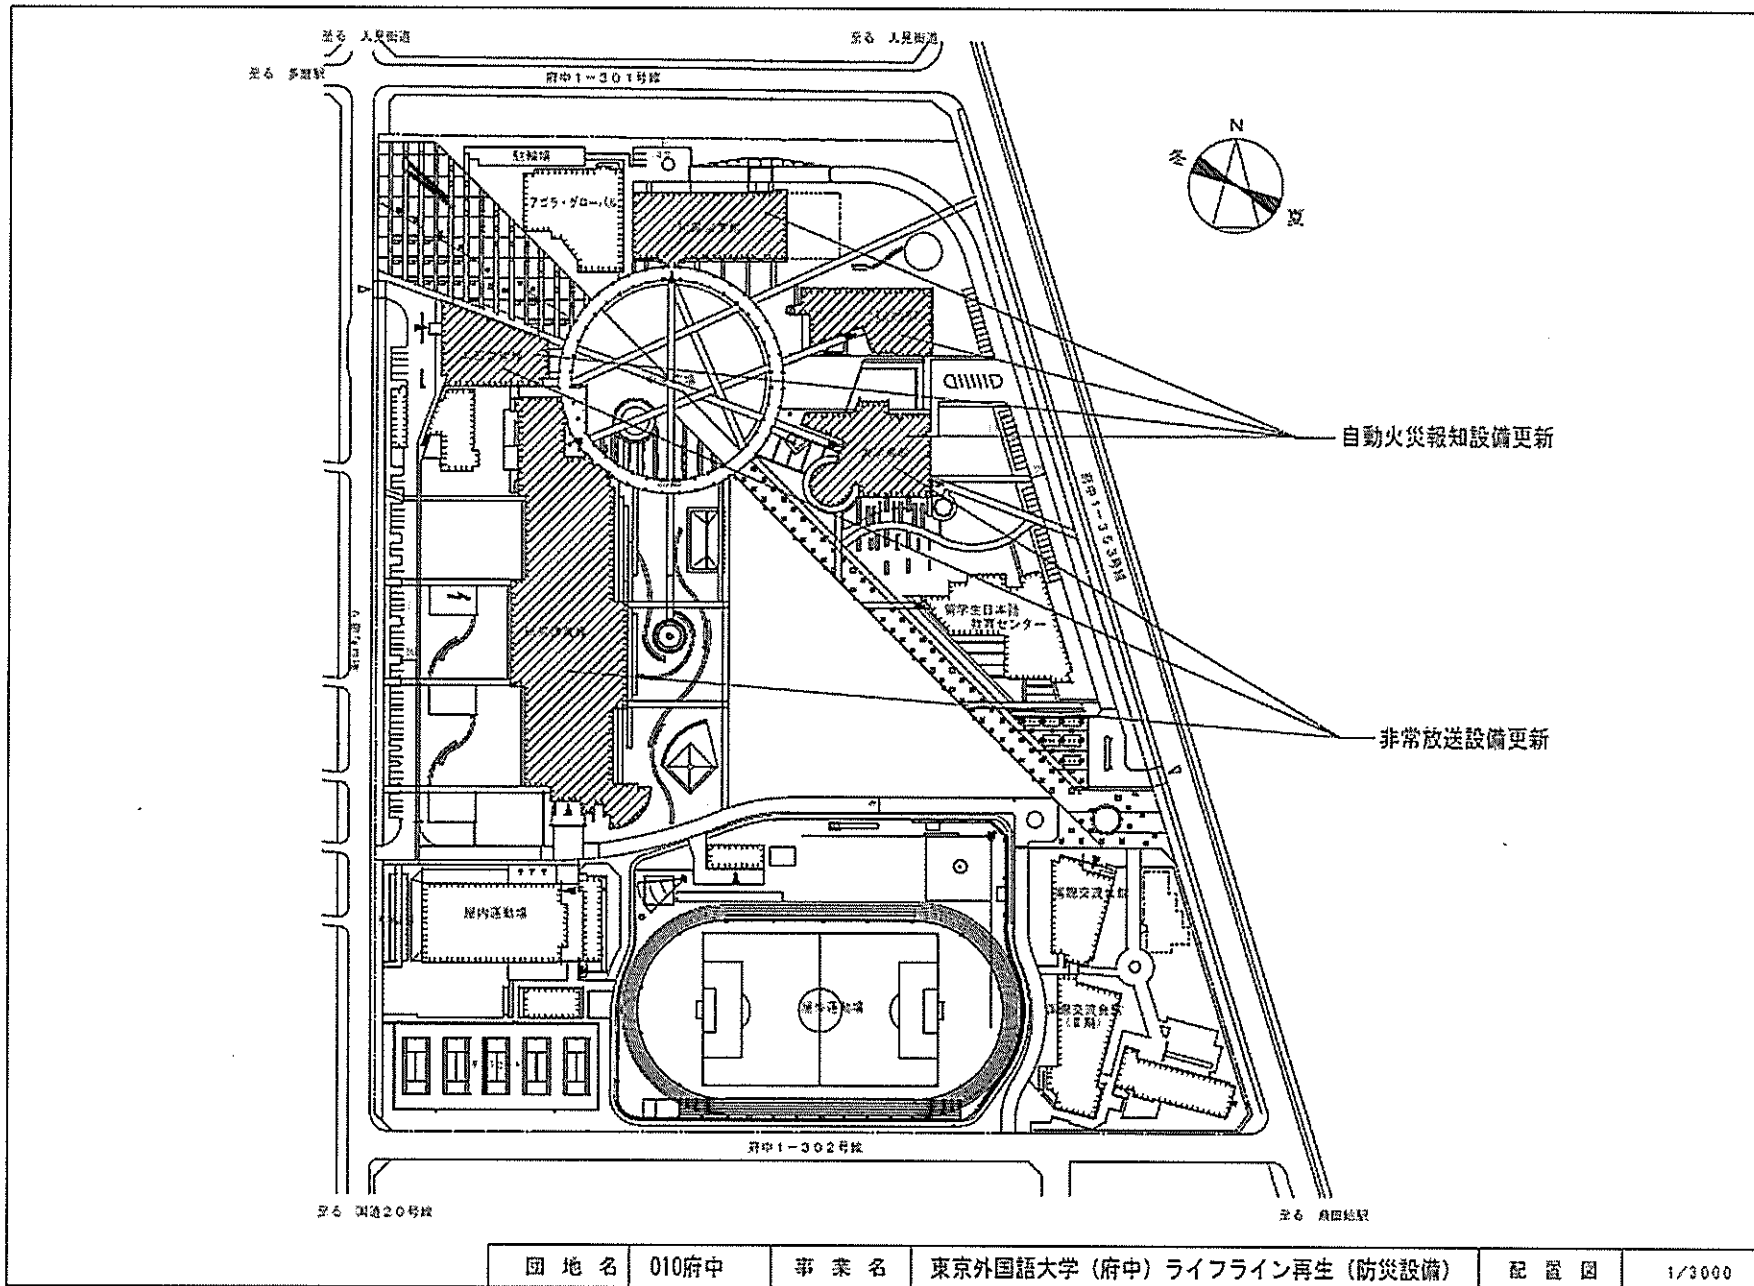

団地名	010府中	事業名	東京外国語大学(府中)ライフライン再生(防災設備)	配置図	1/3000