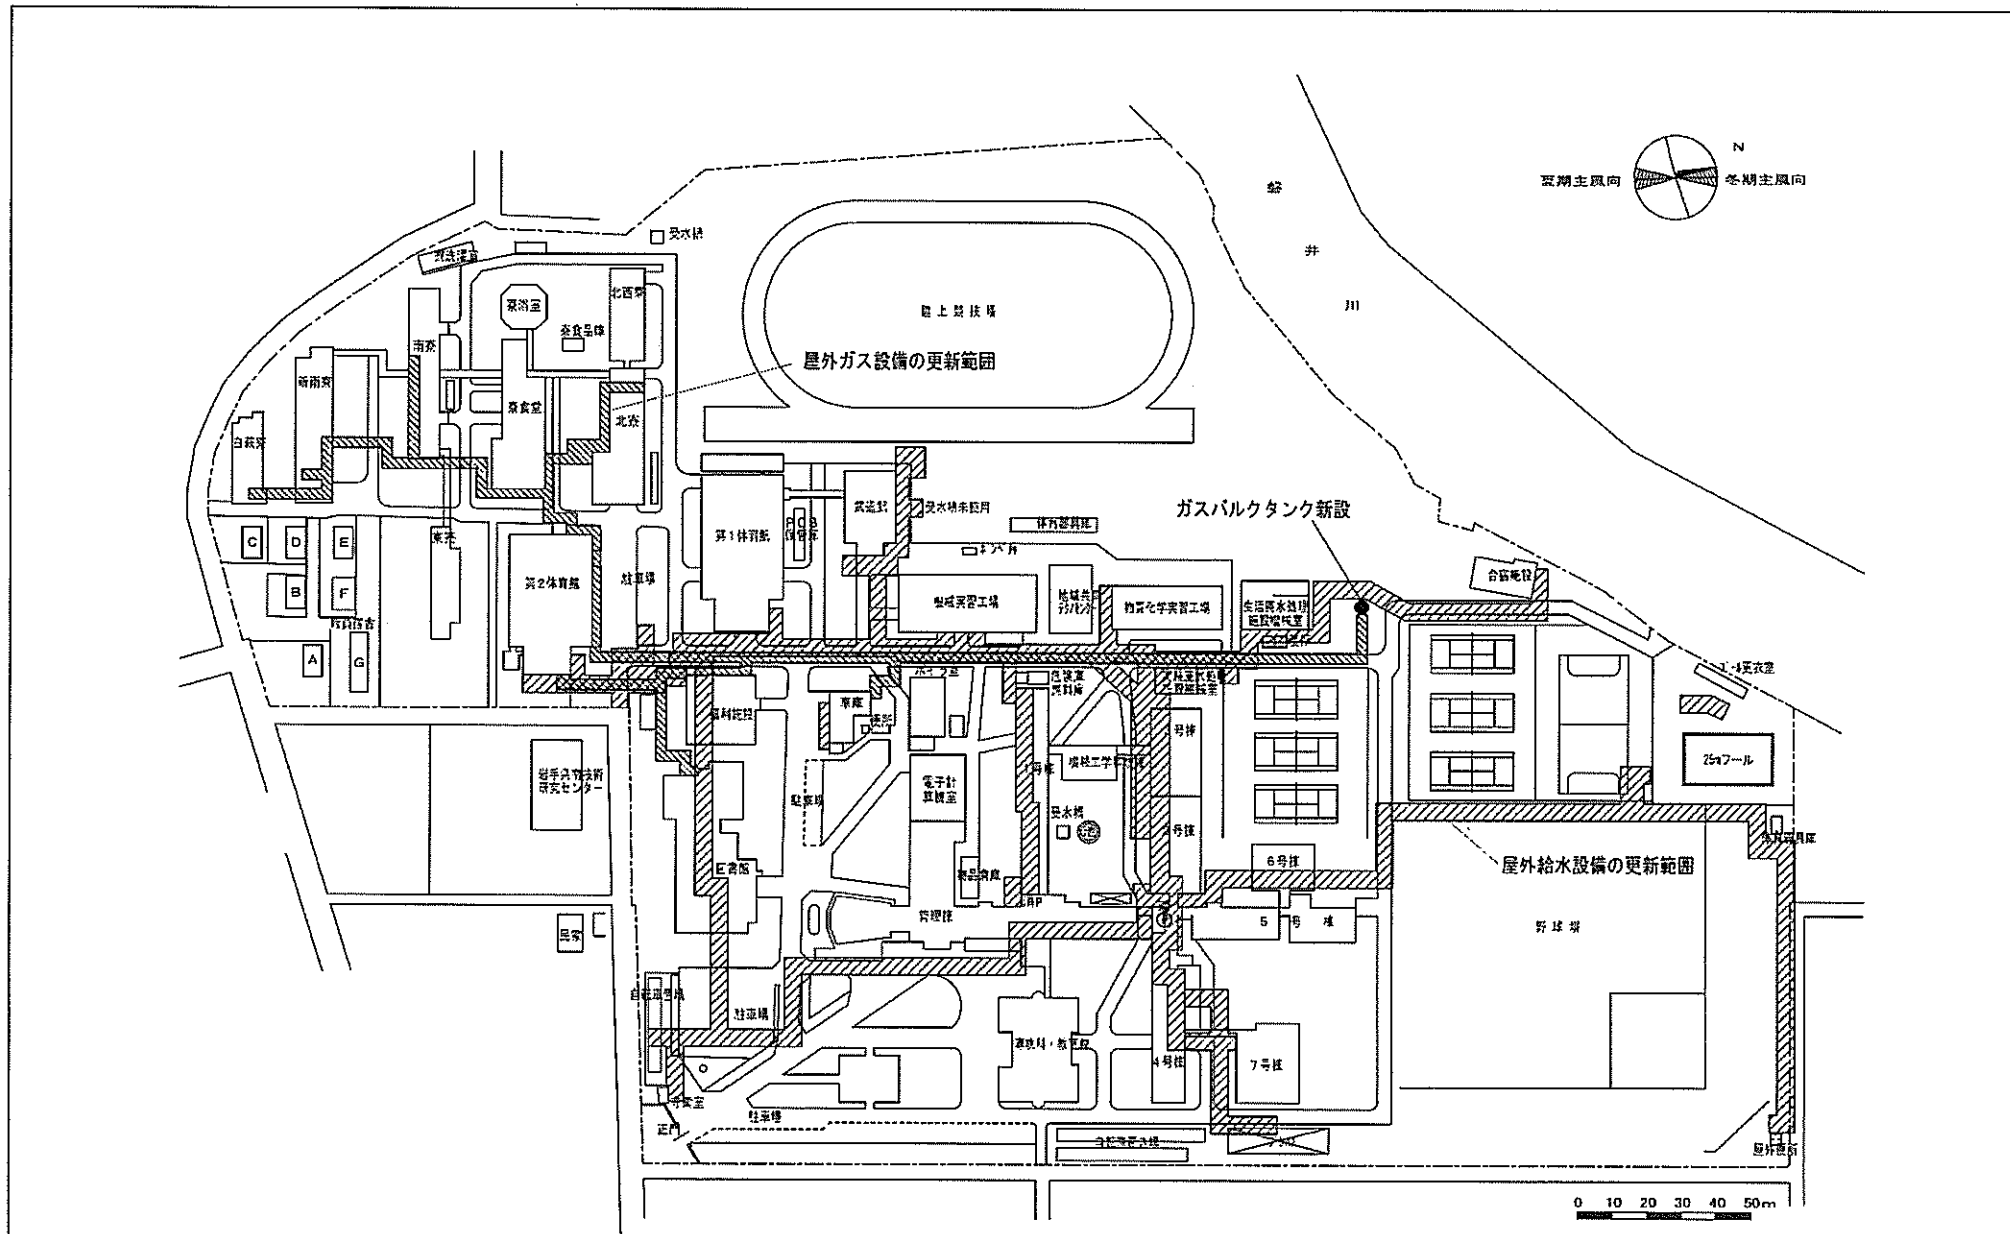

団地名 001 高梨中央	事業名 国立高等専門学校機構(一関工業高等専門学校) (高梨中央)ライフライン再生(給排水設備)	配置図 1/2000