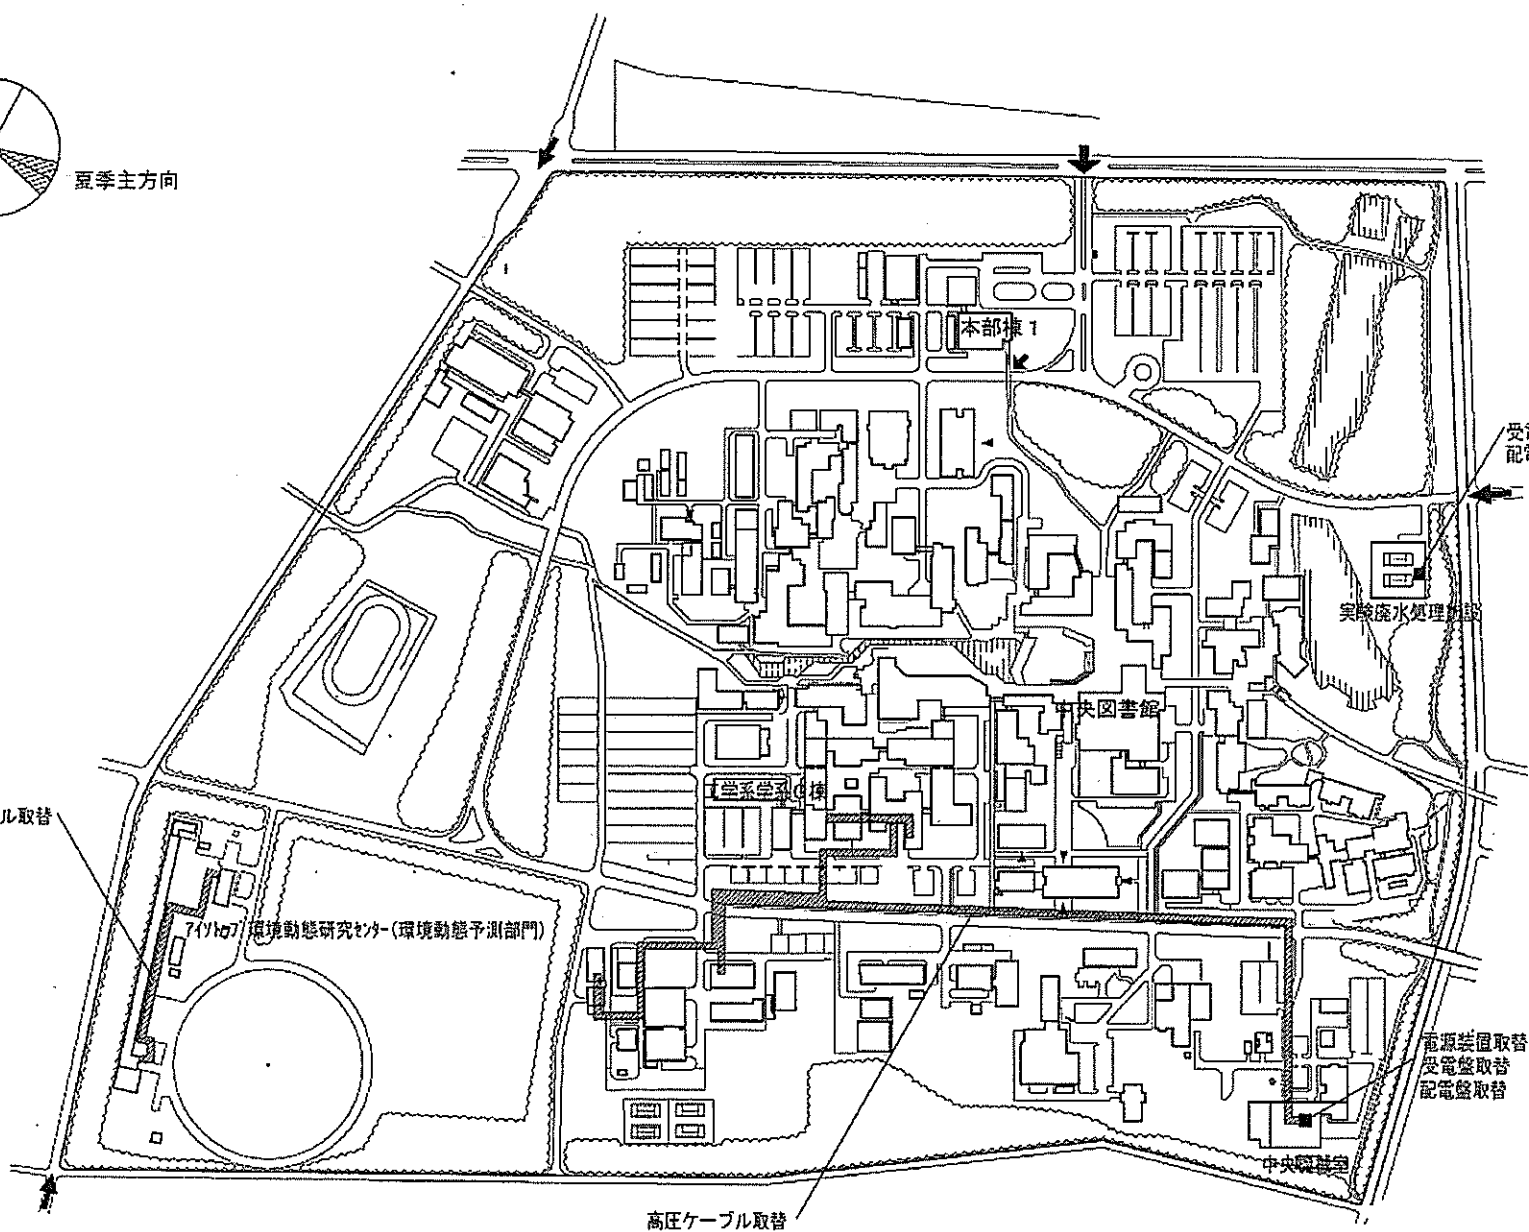

夏季主方向

高圧ケーブル取替

受電盤取替
配電盤取替

実験廃水処理施設

中央図書館

学系学室C棟

717107 環境動態研究センター(環境動態予測部門)

高圧ケーブル取替

電源装置取替
受電盤取替
配電盤取替

中央図書館

団地名	(002) 中地区	事業名	筑波大学(筑波)ライフライン再生(電気設備)	配置図	1/6,000