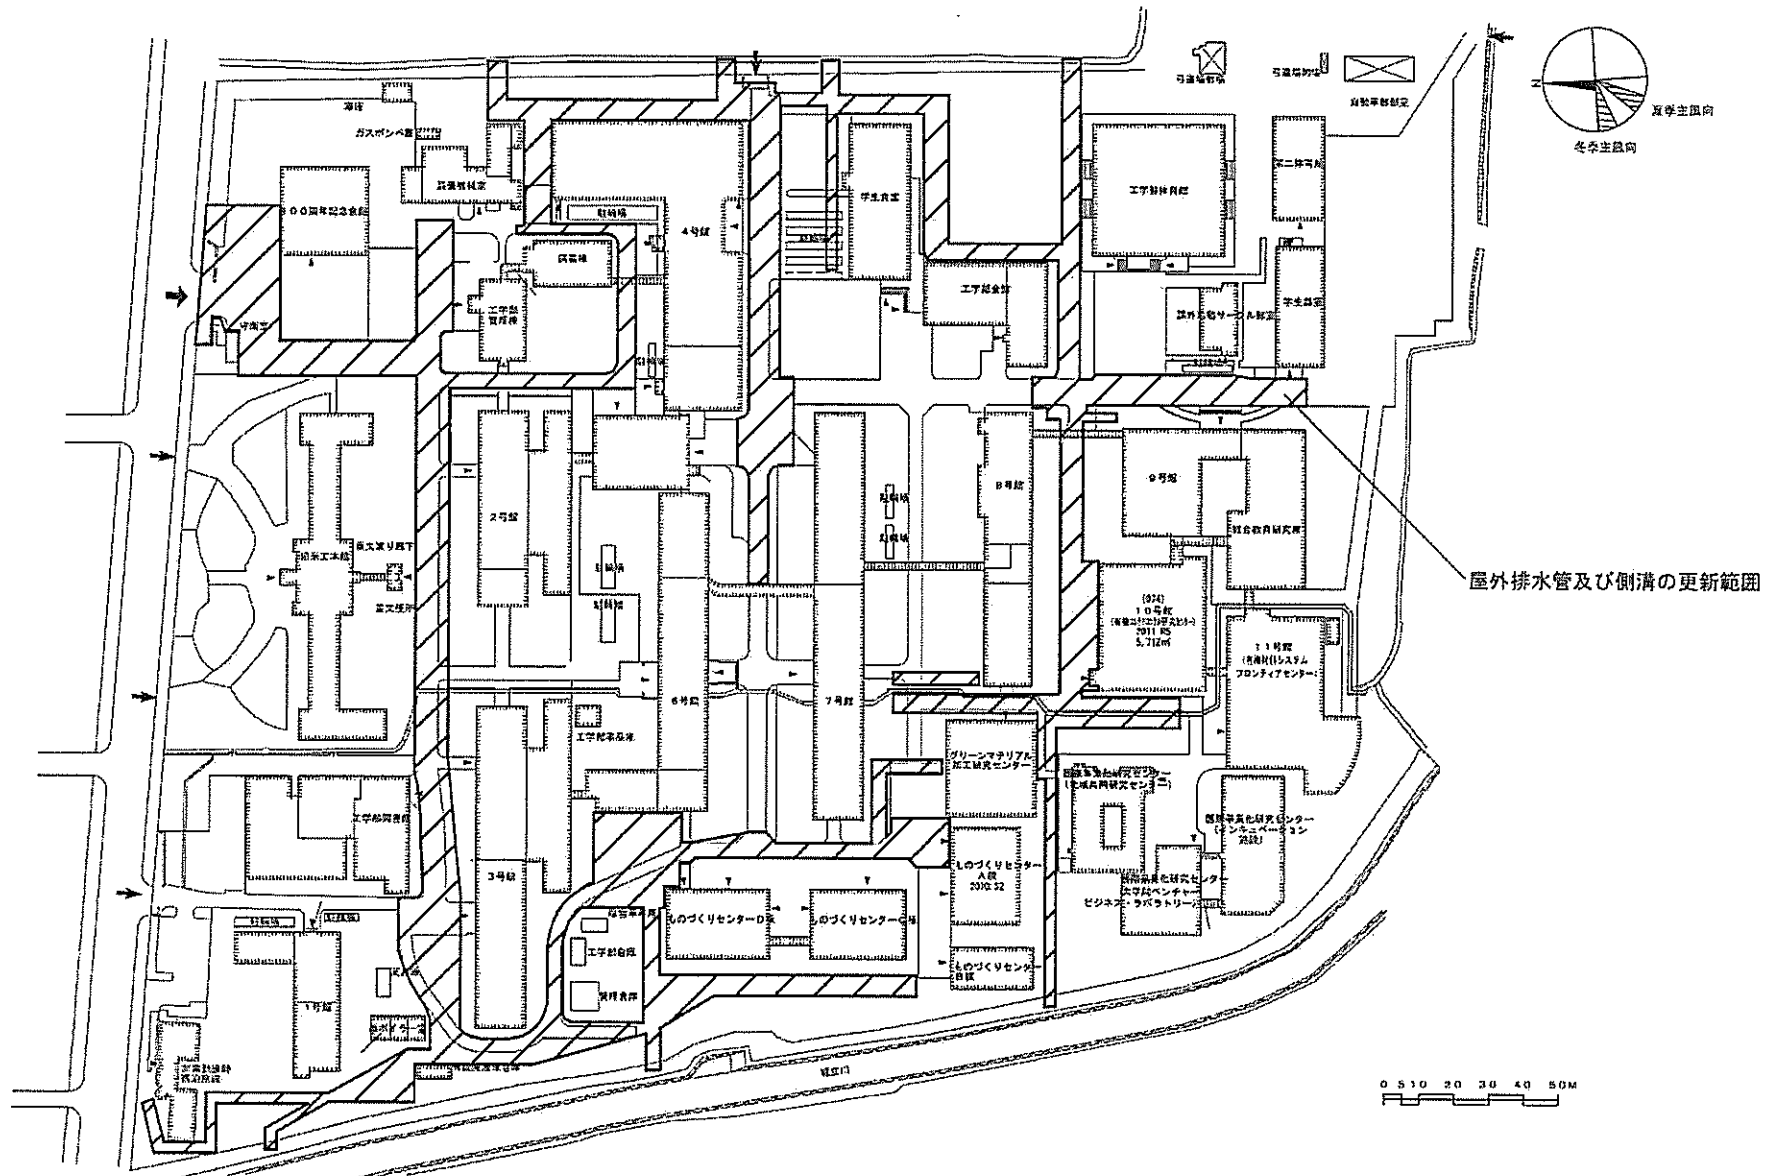

屋外給排水管更新範囲

屋外給排水管更新範囲

屋外給排水管更新範囲

(川内他)ライフライン再生(給排水設備)

団地名	017 富沢	事業名	東北大学(富沢)ライフライン再生(給排水設備)	配置図	1/2, 500
-----	--------	-----	-------------------------	-----	----------

屋外給排水設備の更新範囲

団地名	001 青葉山	事業名	宮城教育大学(青葉山) ライフライン再生(給排水設備)	配置図	1/3000
-----	---------	-----	--------------------------------	-----	--------