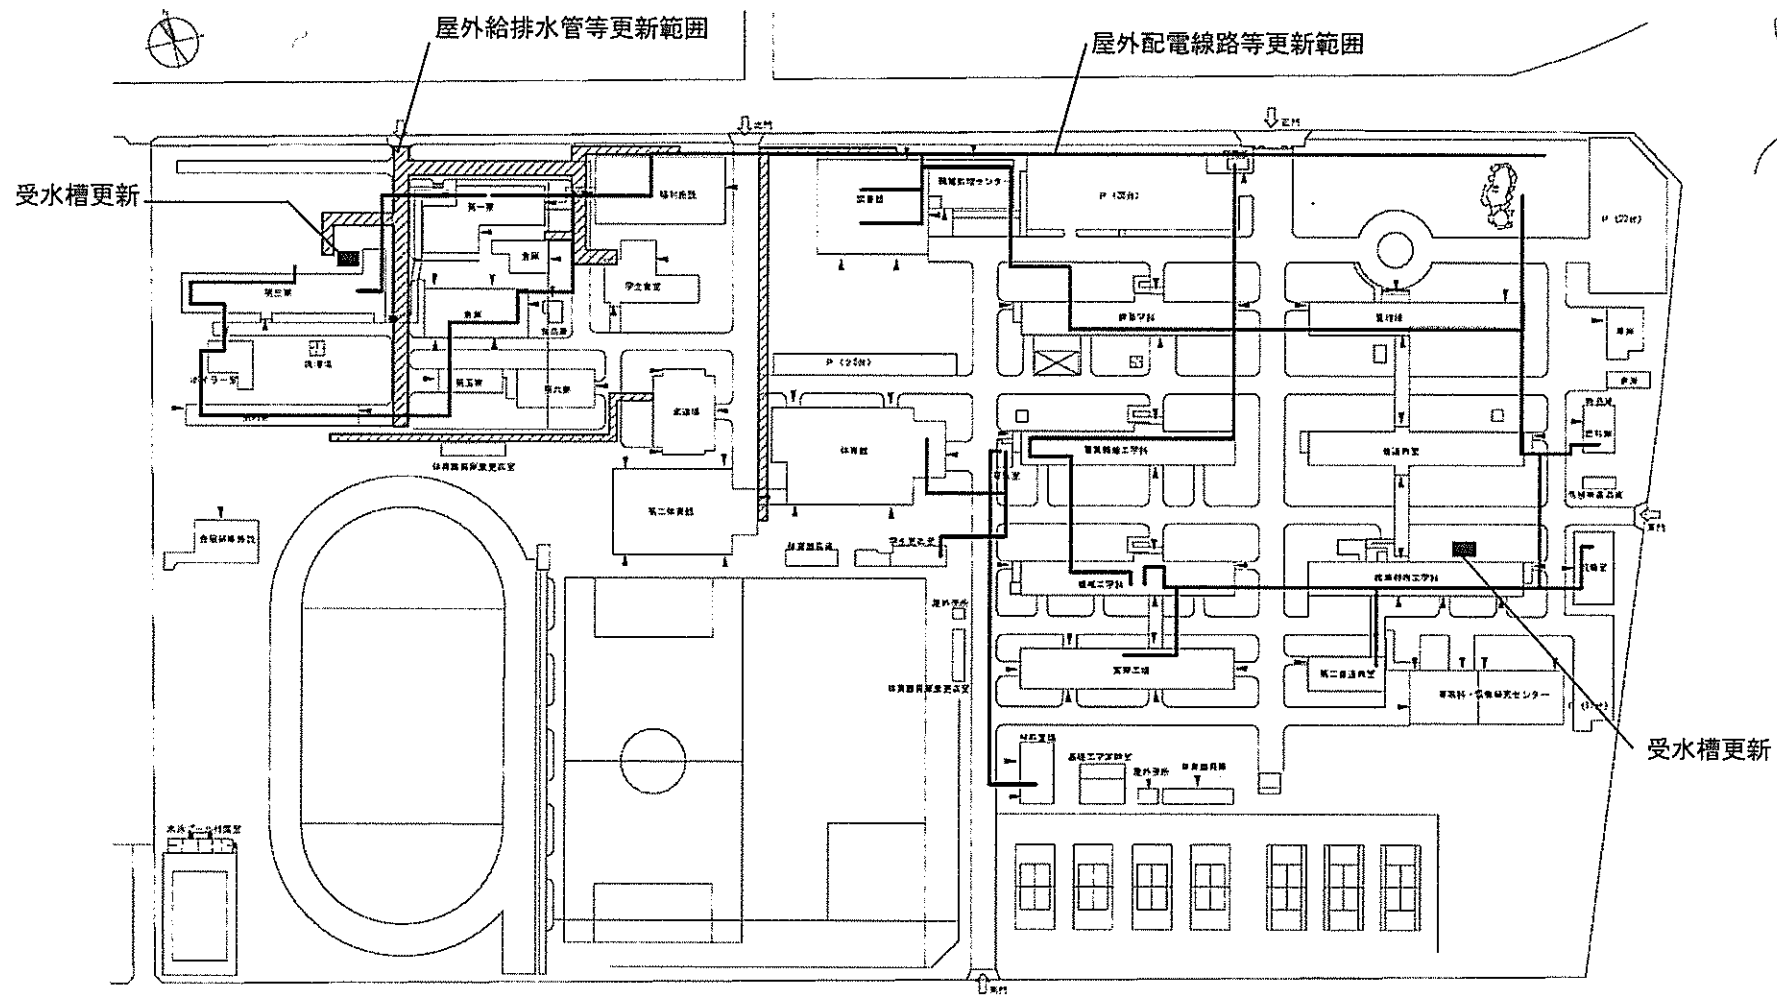

団地名	001 豊栄	事業名	国立高等専門学校機構(呉工業高等専門学校) (豊栄)ライフライン再生(電気設備)	配置図	1/2000