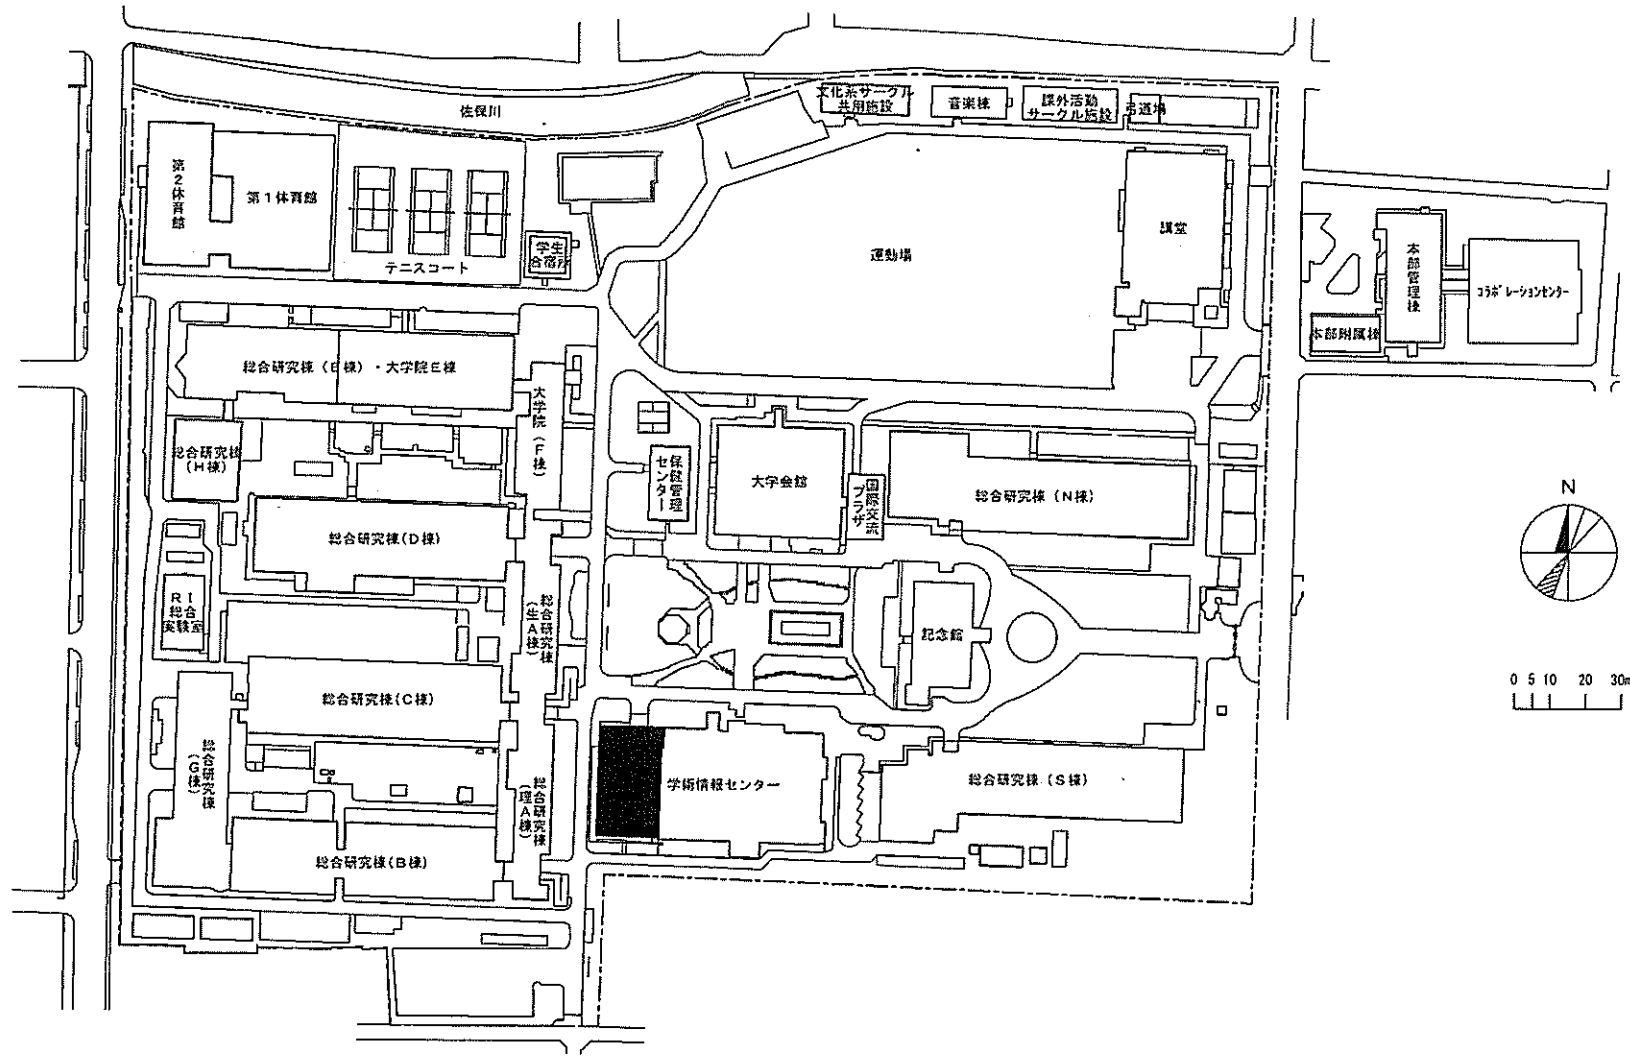

団地名	036名谷	事業名	神戸大学(名谷)総合研究棟等改修(保健学系)	配置図	1/2,000
-----	-------	-----	------------------------	-----	---------

団地名	001 高畑	事業名	奈良教育大学(高畑)ライフライン再生(電気設備)	配置図	1/1500
-----	--------	-----	--------------------------	-----	--------