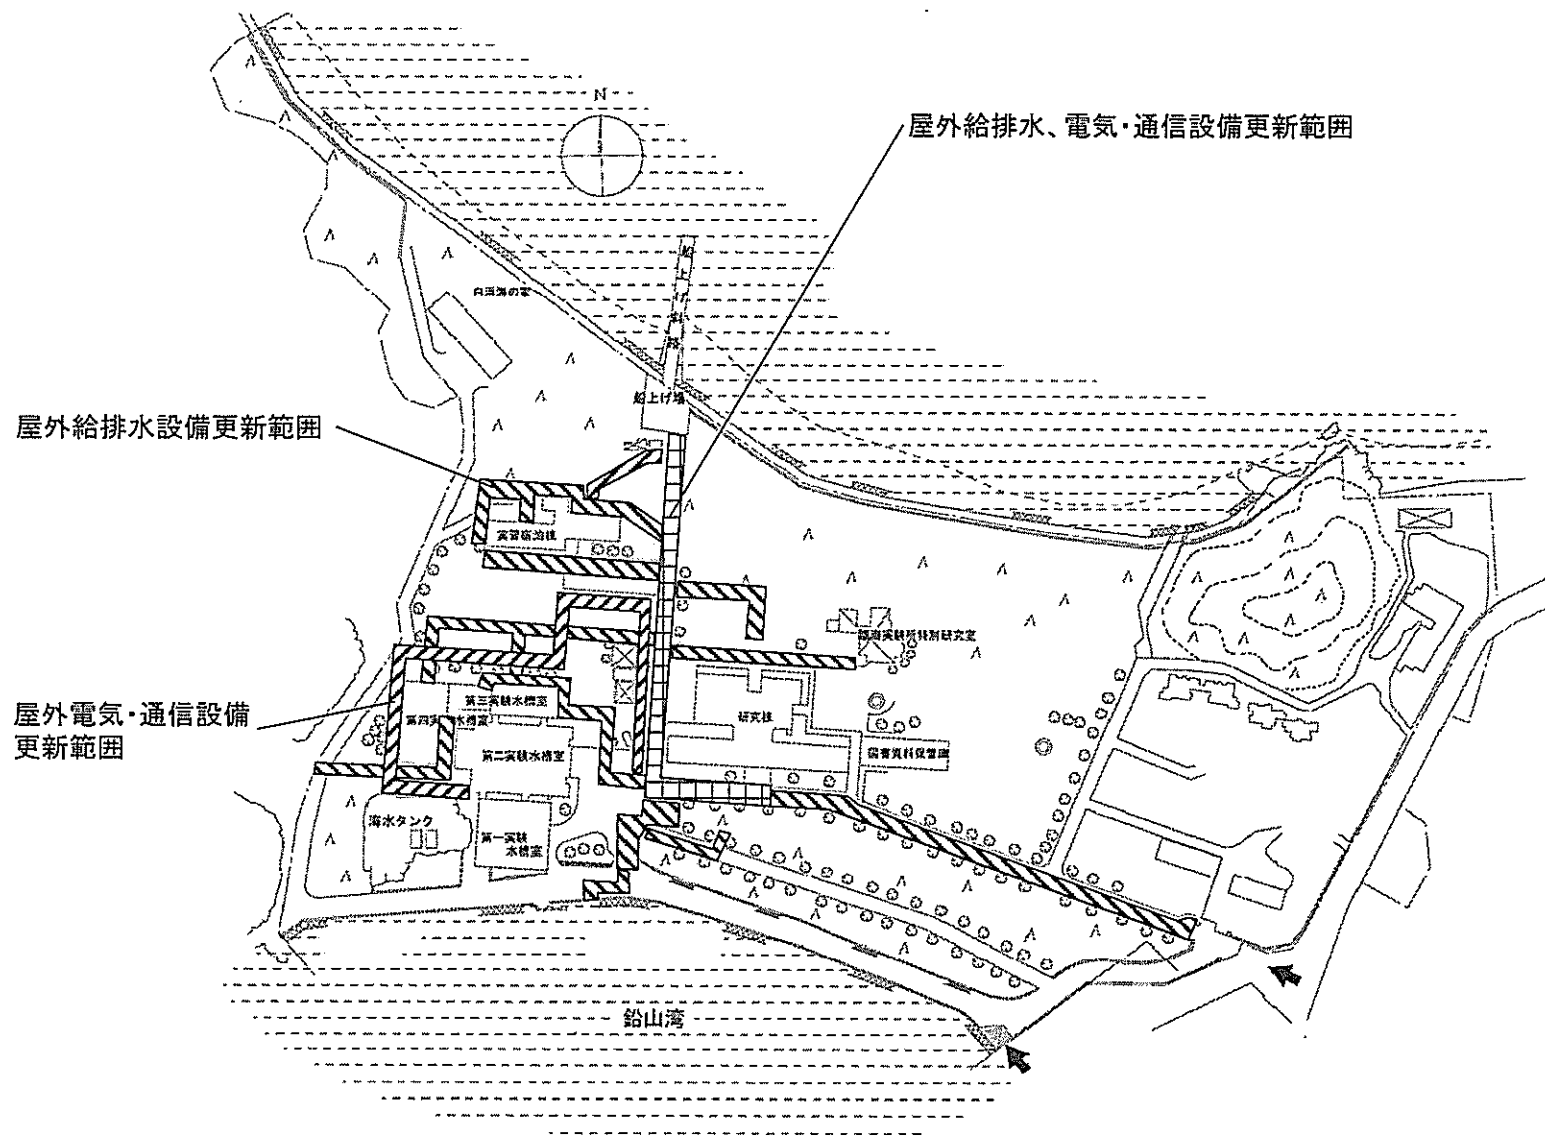

(宇城他) ライフライン再生(給排水設備)

団地名	040 瀬戸	事業名	京都大学(瀬戸)ライフライン再生(給排水設備)	配置図	1/2000