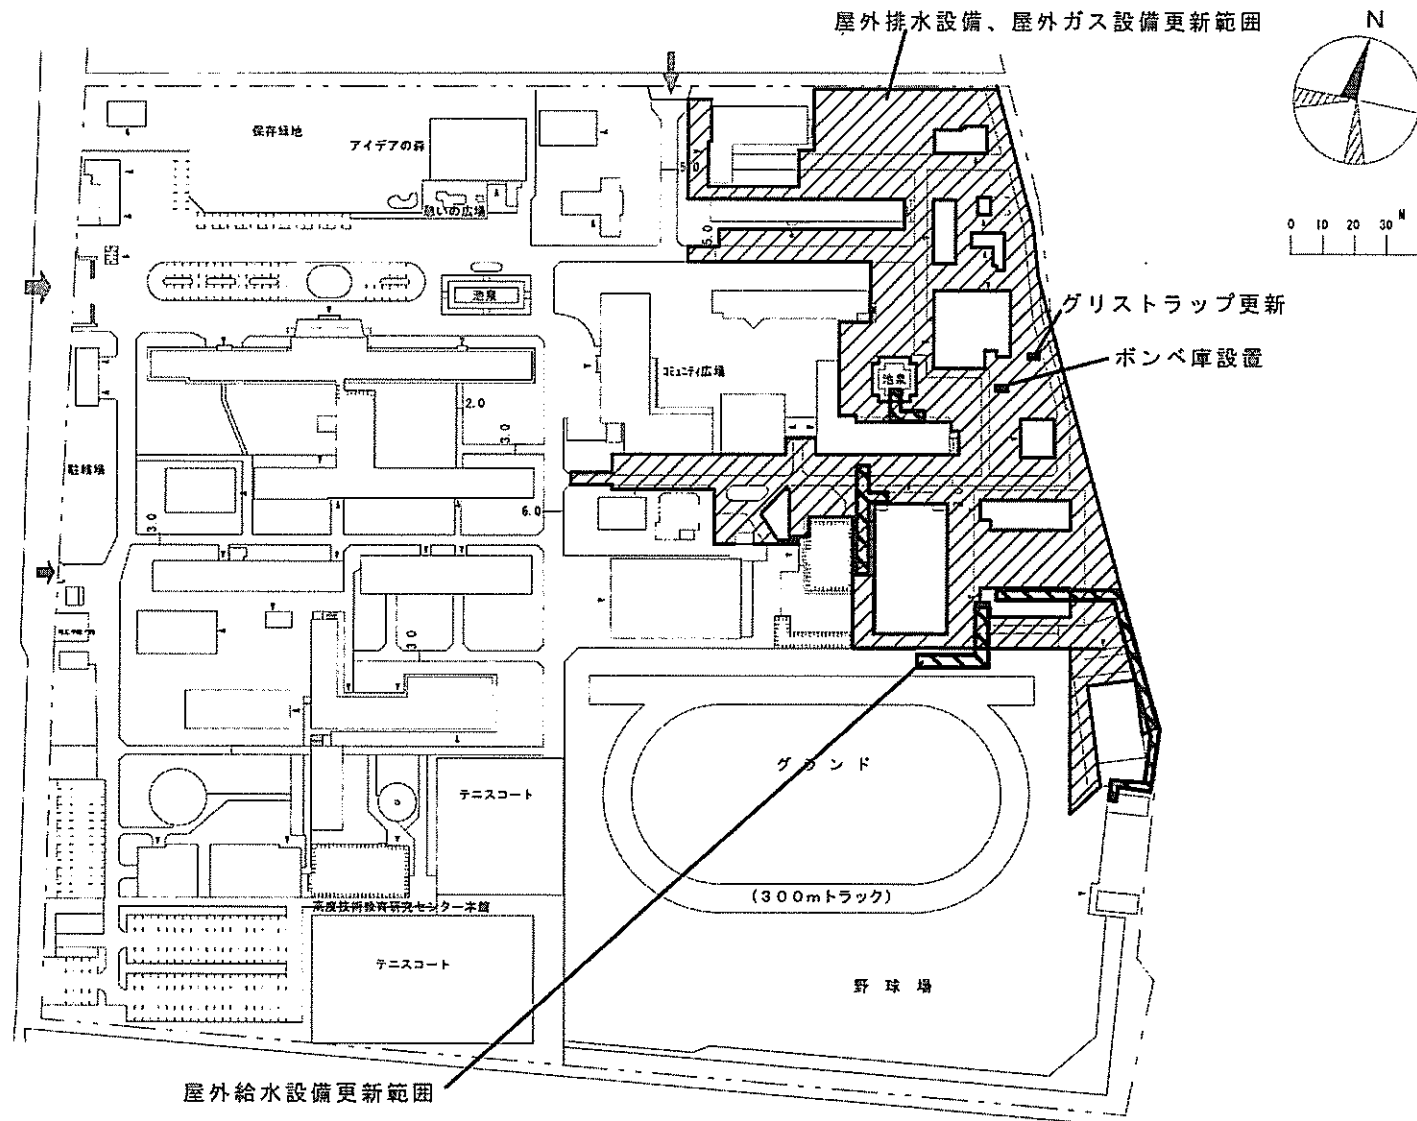

(八雲)ライフライン再生(給排水設備)

団地名	001 八雲	事業名	国立高等専門学校機構(新居浜工業高等専門学校) (八雲)ライフライン再生Ⅱ(給排水設備)	配置図	1/2000