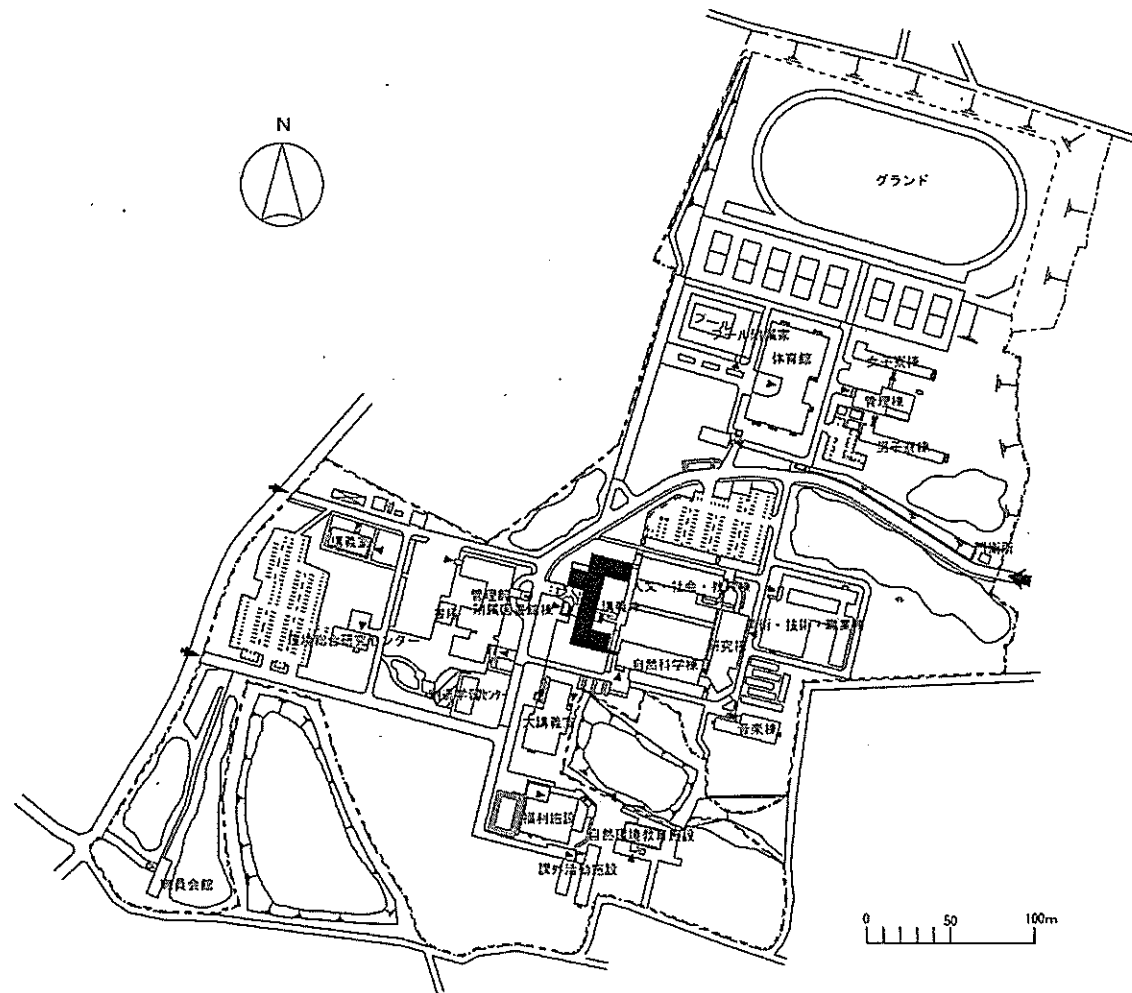

団地名	007 石山	事業名	滋賀大学(石山)講義棟改修	配置図	1/4000