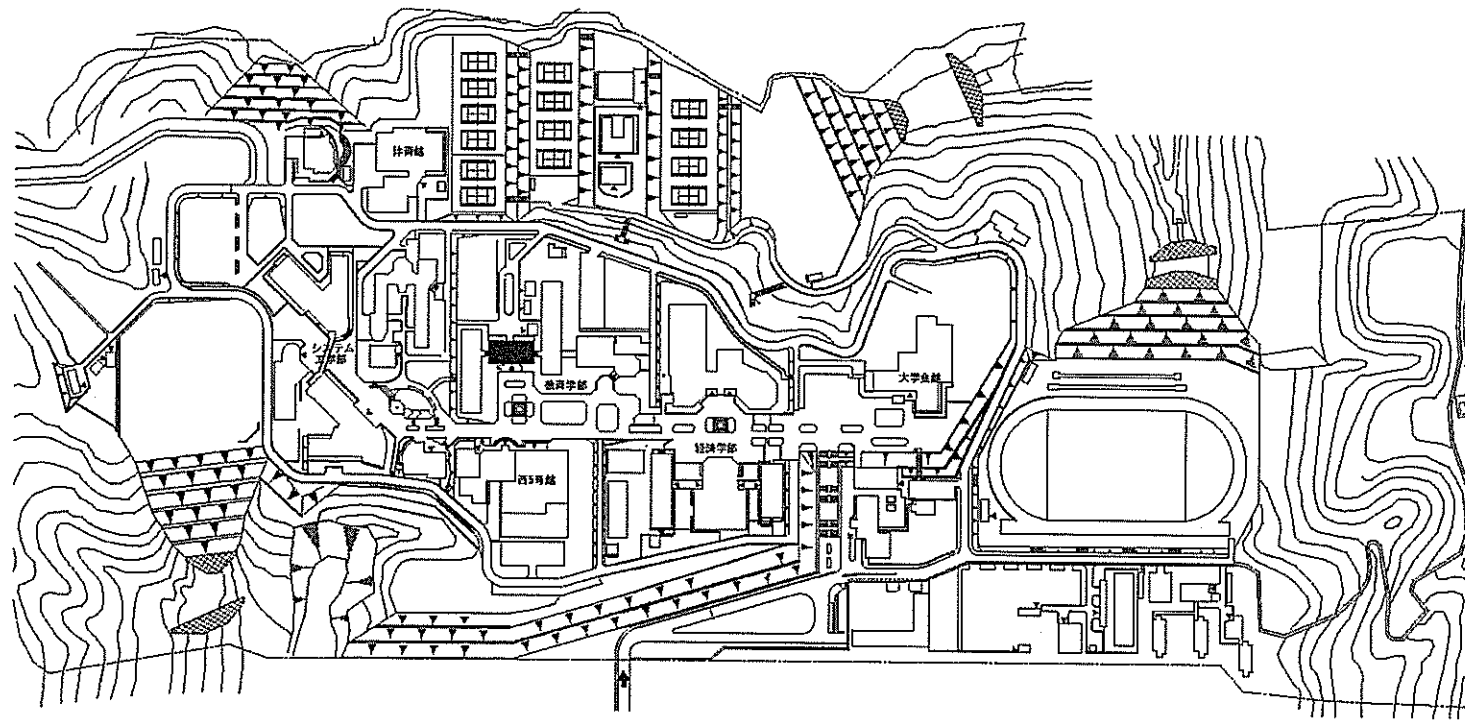

団地名	010 栄谷	事業名	和歌山大学(栄谷)総合研究棟改修Ⅲ(教育学系)	配置図	1/5,000