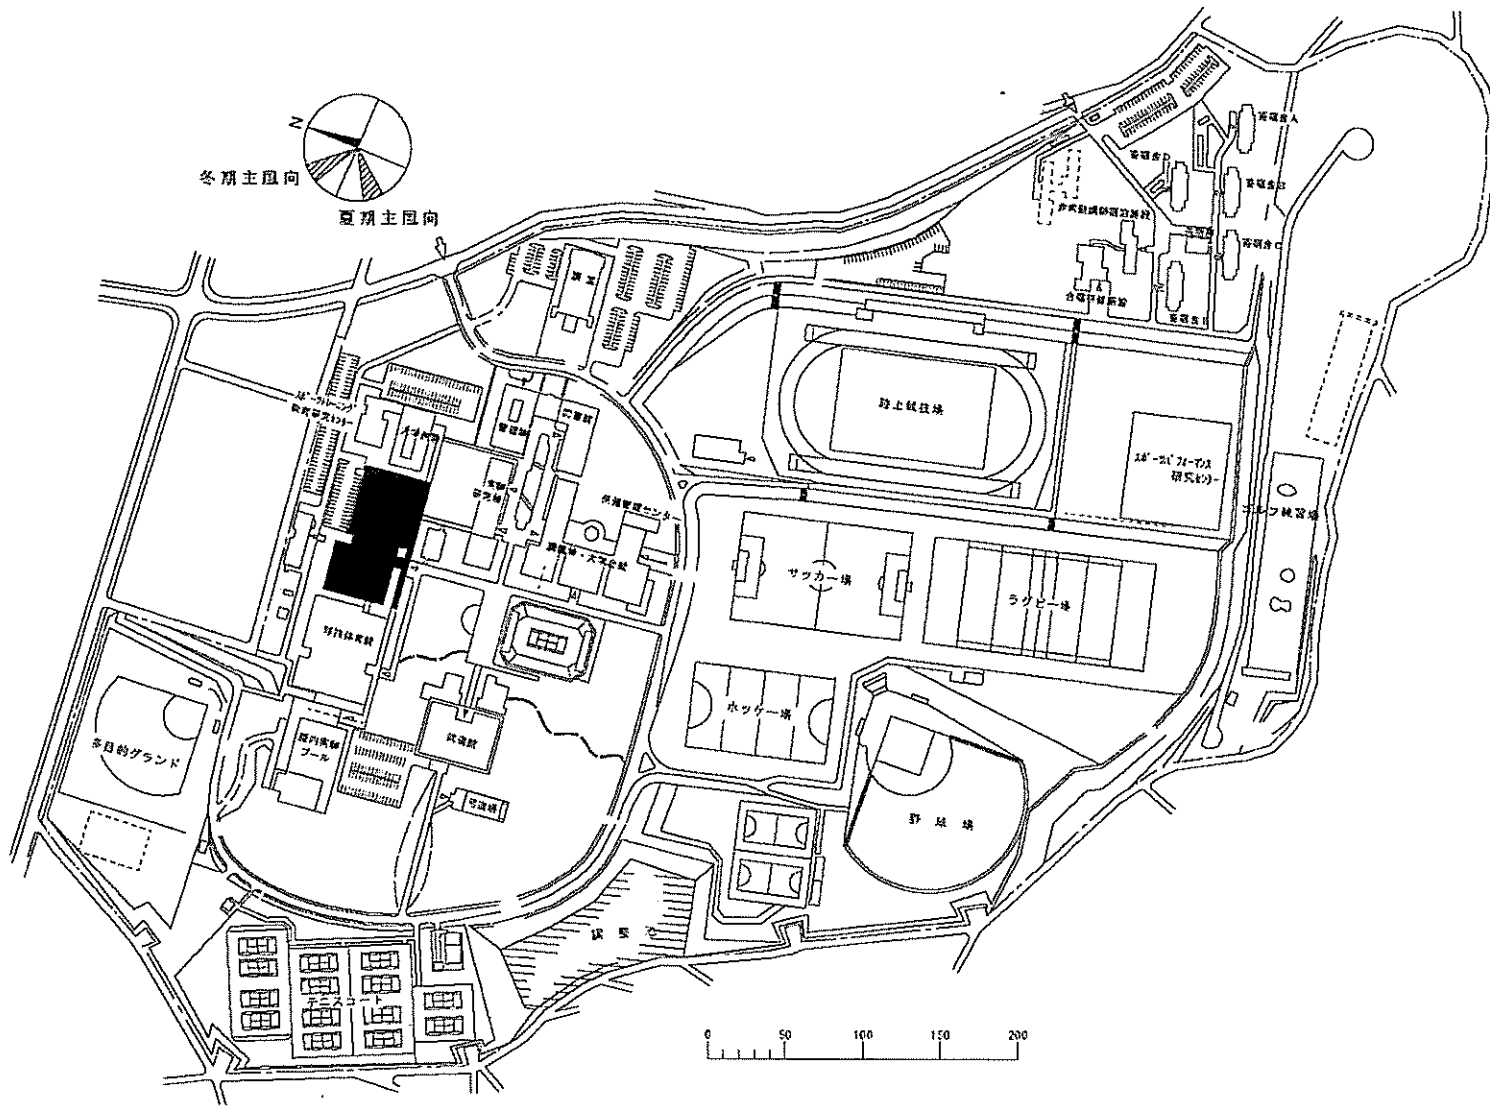

実験実習地(山林)

車庫

事務所

木材加工室

団地名	010 田野1団地	事業名	宮崎大学(田野)管理棟改修(農学系)	配置図	1/2000
-----	-----------	-----	--------------------	-----	--------

団地名	001 郡元	事業名	鹿児島大学(郡元)ライフライン再生(給排水設備)	配置図	1/3000
-----	--------	-----	--------------------------	-----	--------