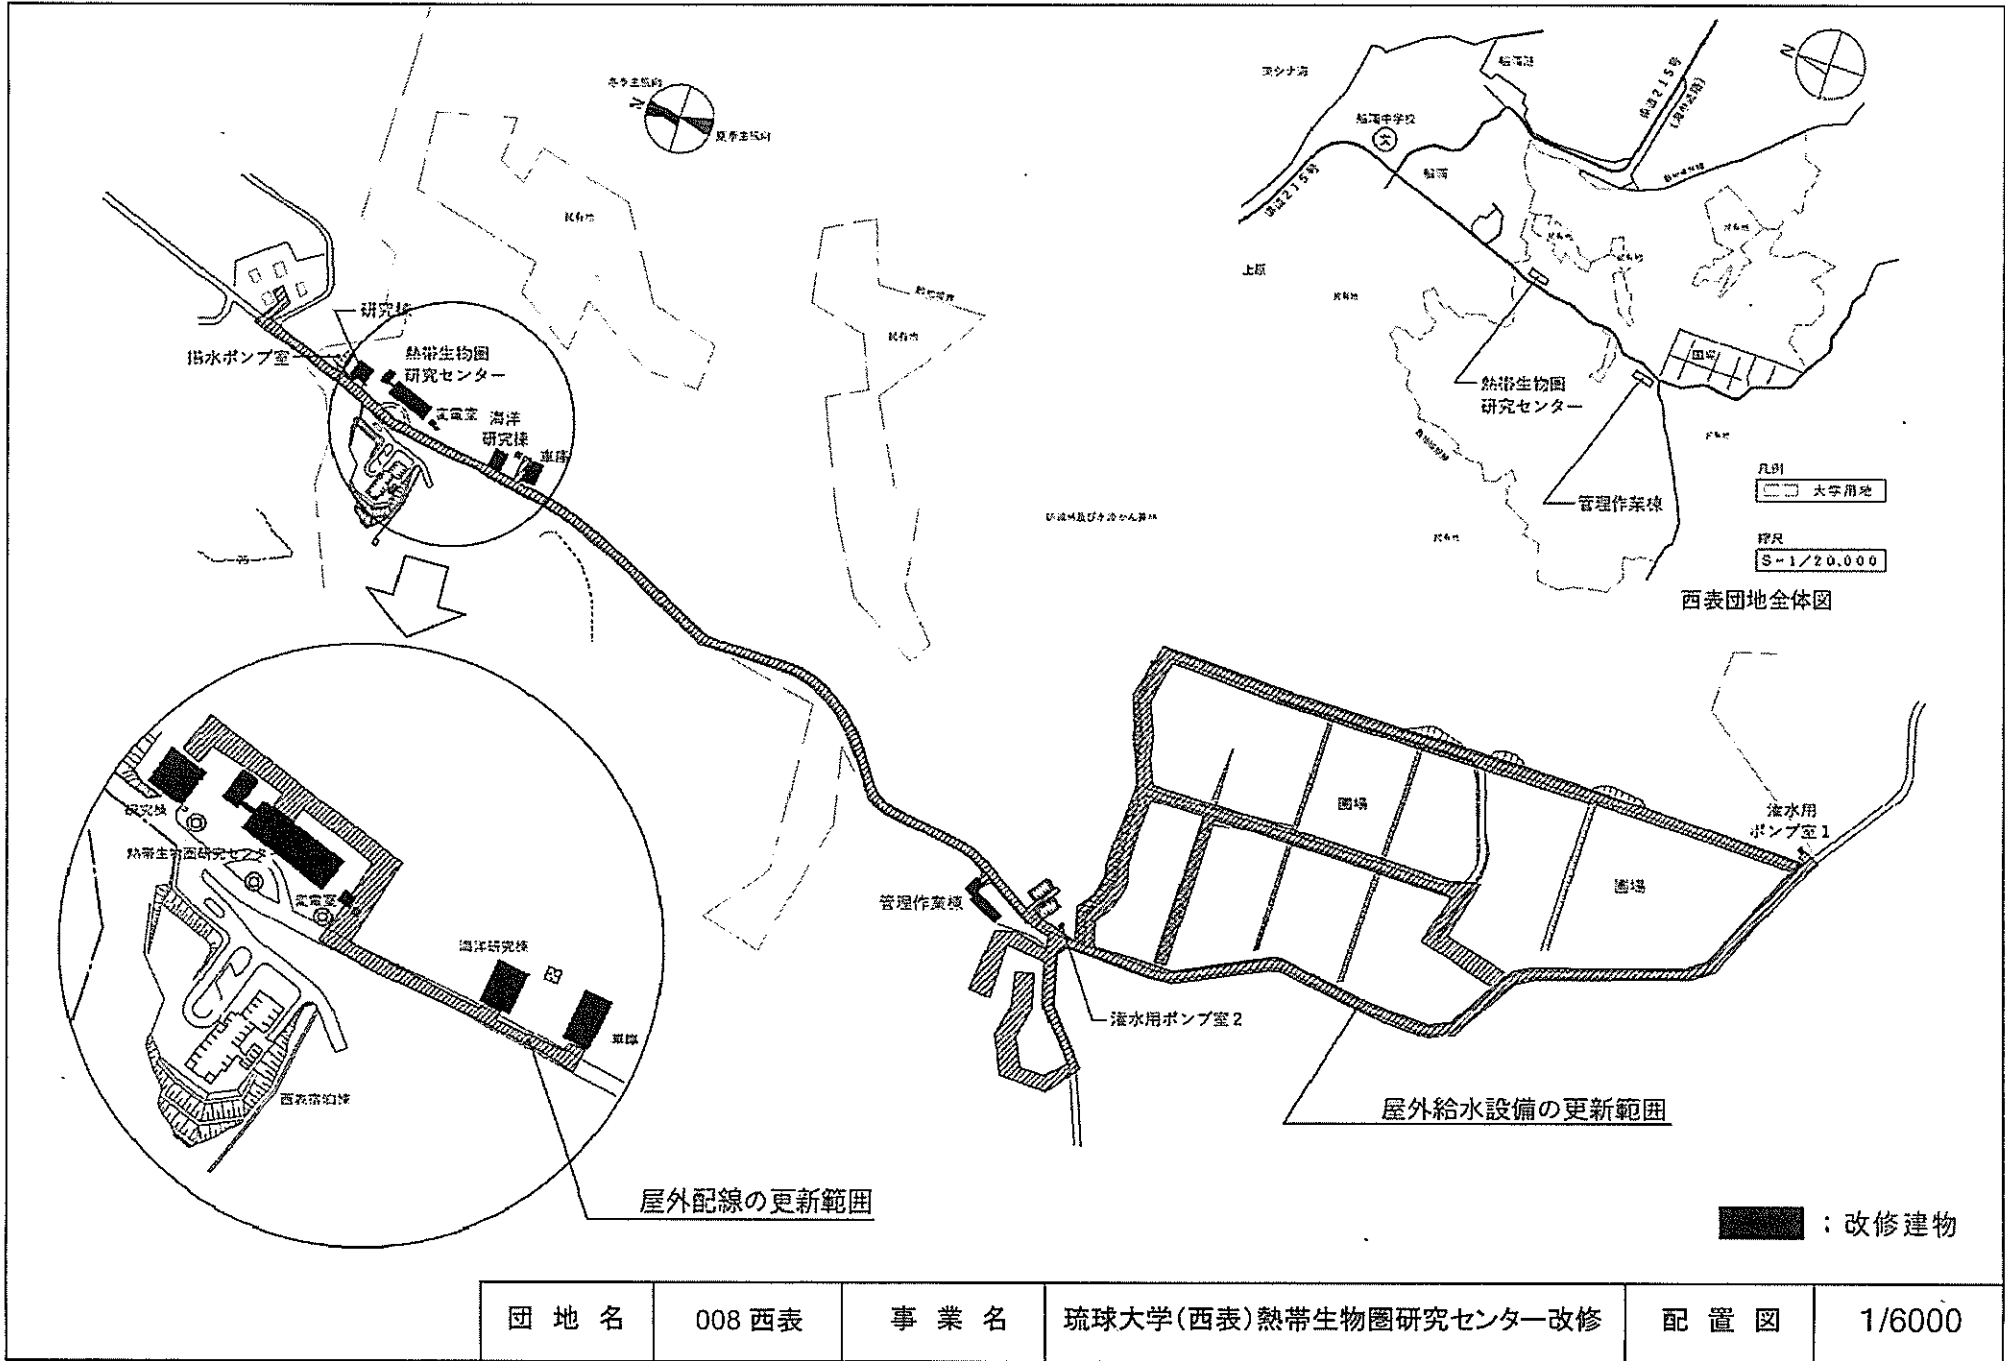

団地名	008 西表	事業名	琉球大学(西表)熱帯生物圏研究センター改修	配置図	1/6000