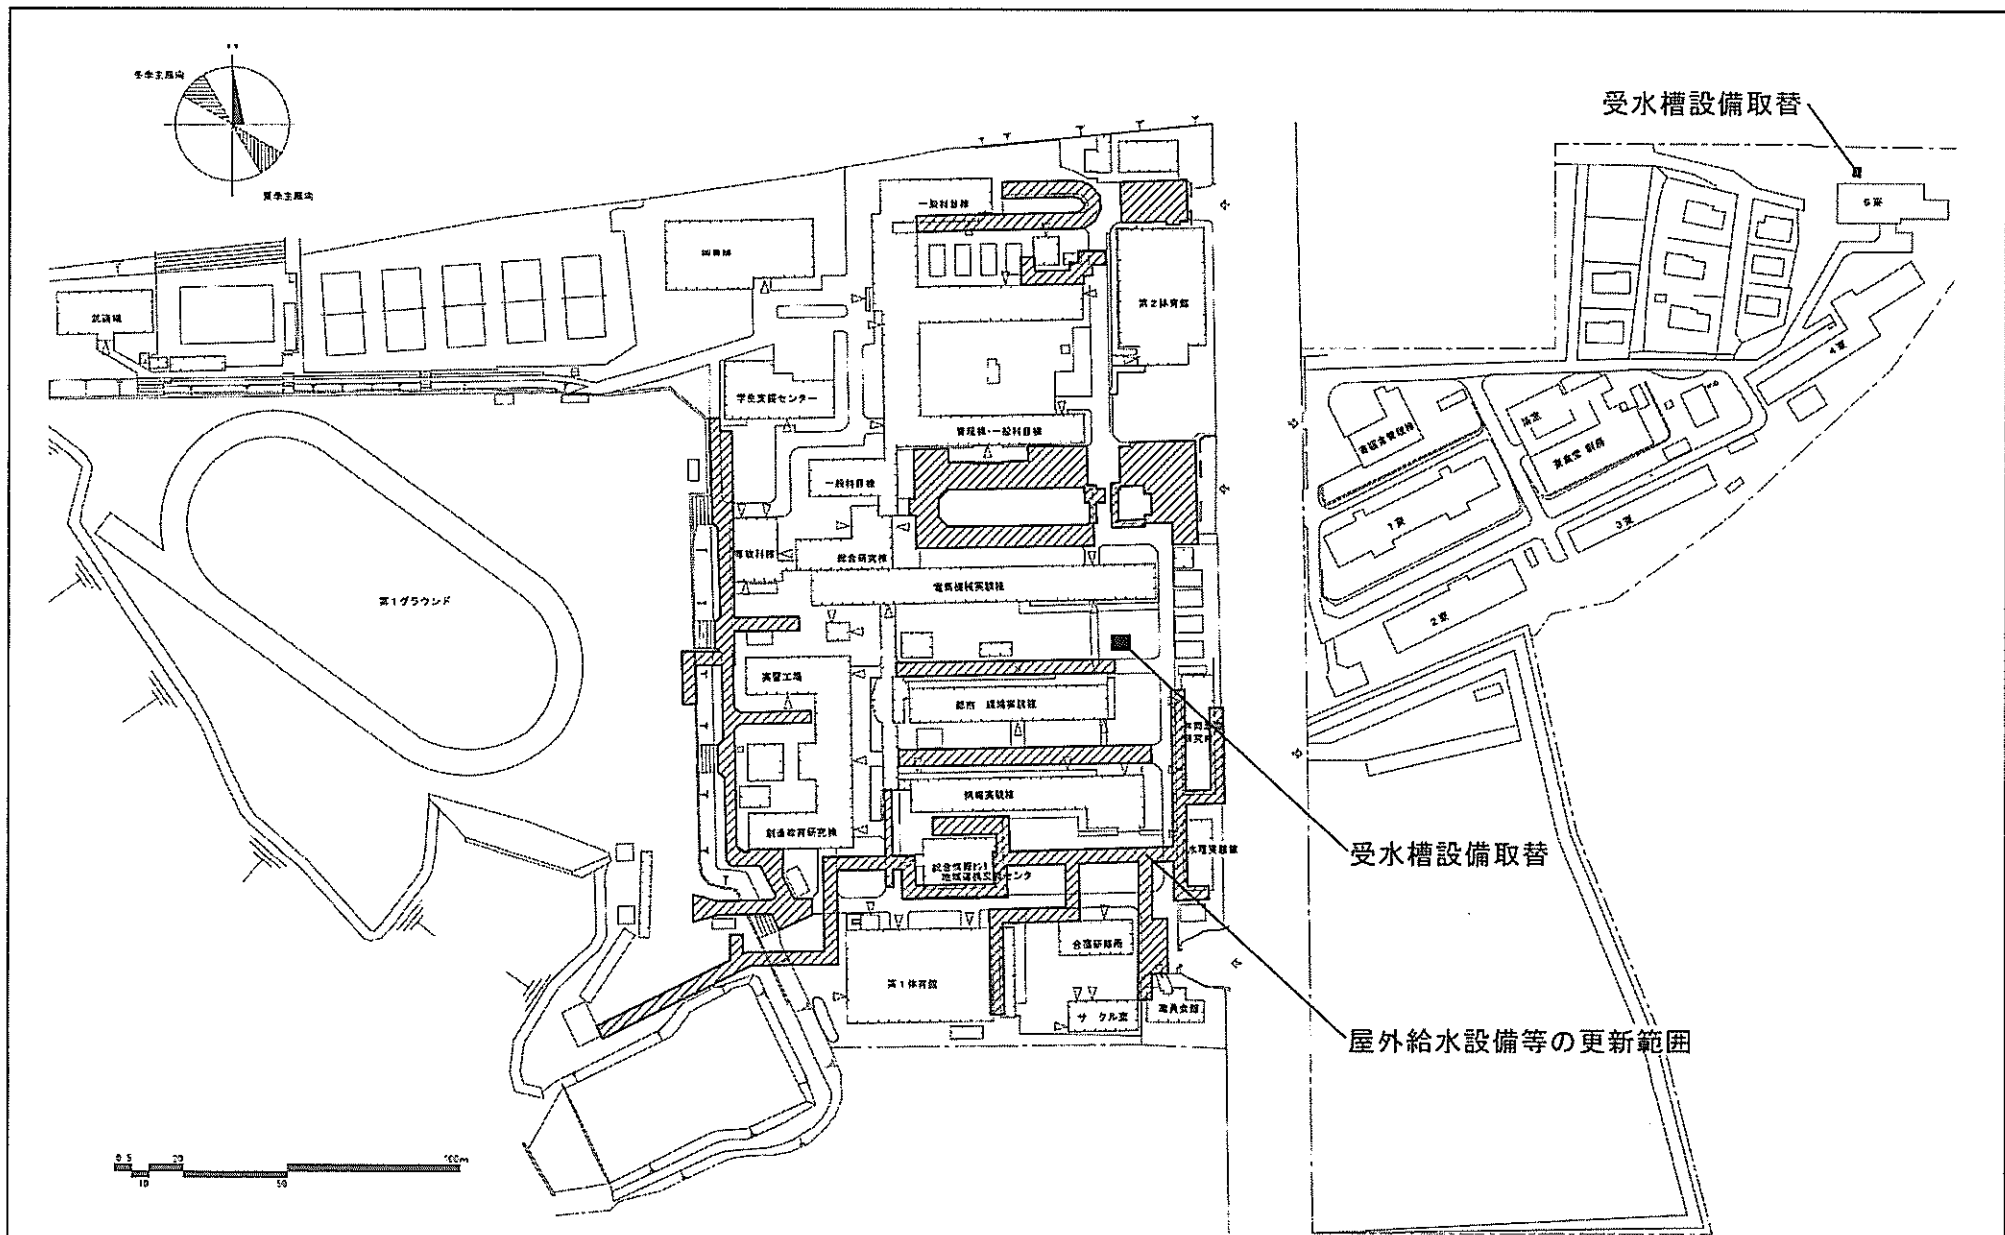

団地名	001 明野	事業名	国立高等専門学校機構(大分工業高等専門学校) (明野)ライフライン再生(給排水設備)	配置図	1/2000