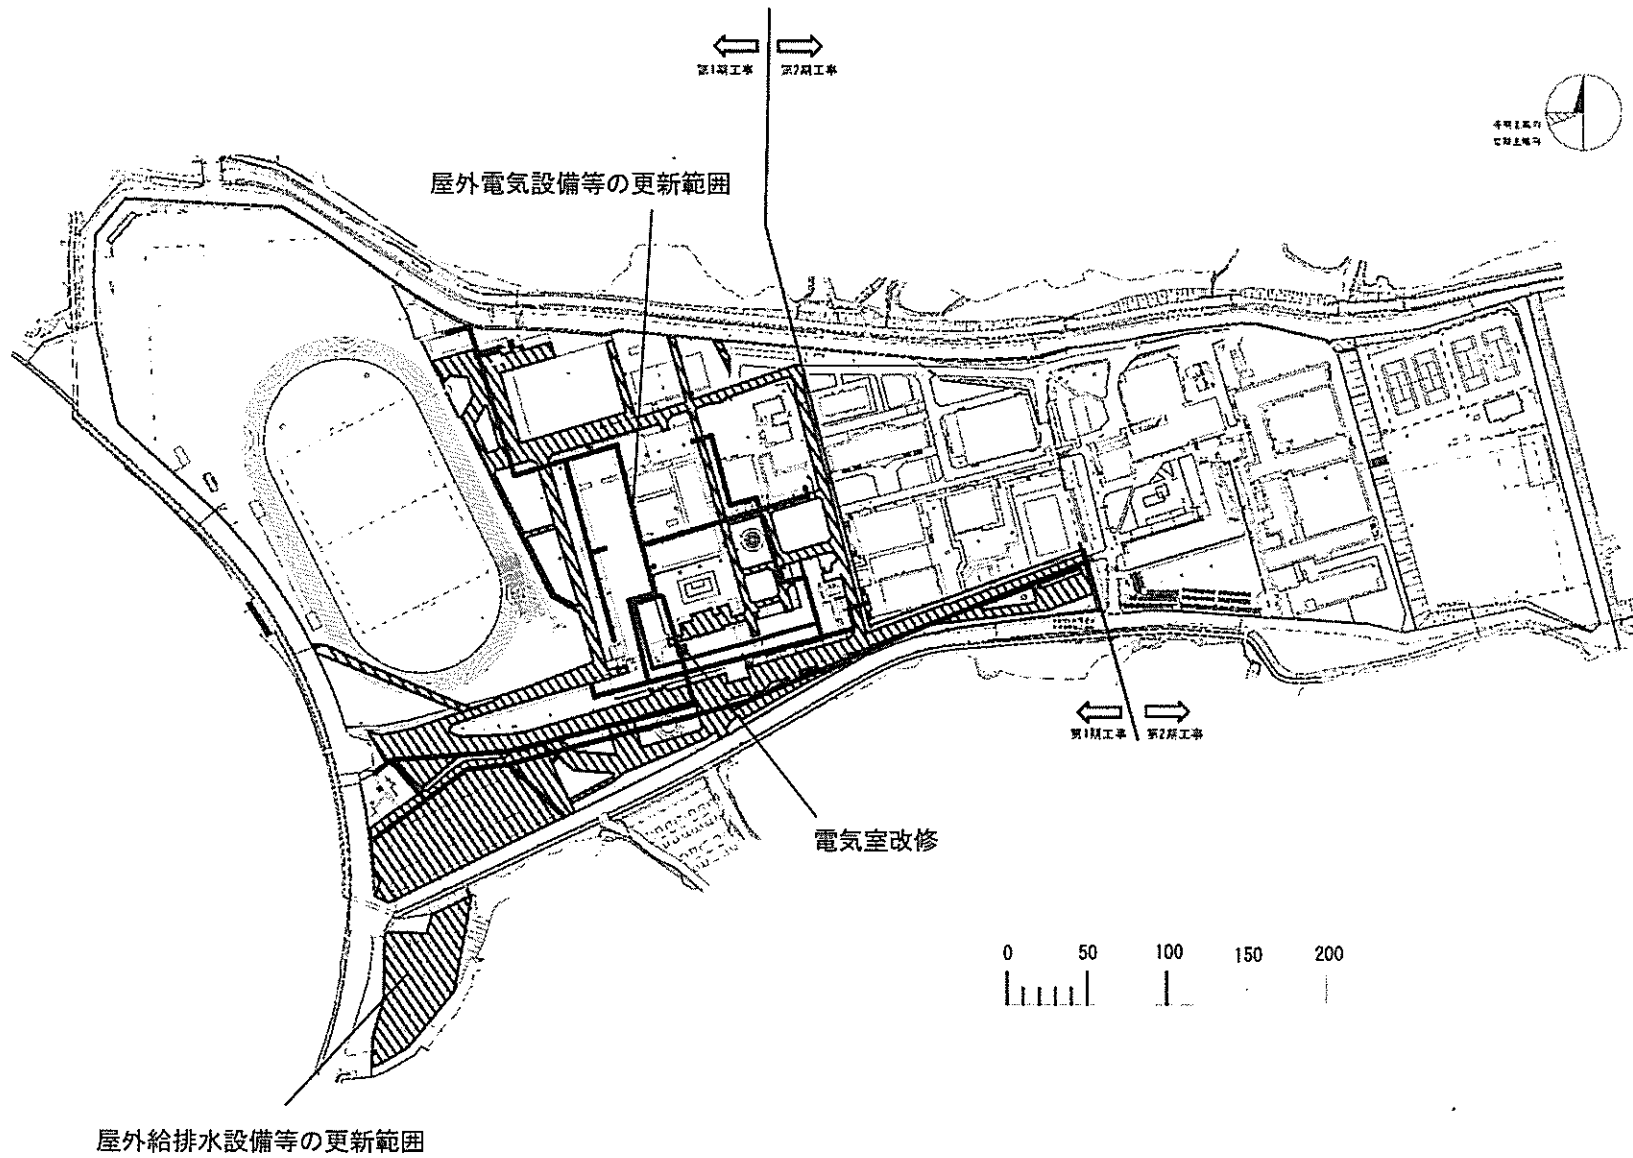

団地名	001 白屋	事業名	国立高等専門学校機構(舞鶴工業高等専門学校) (白屋)ライフライン再生(電気設備)	配置図	1/3000