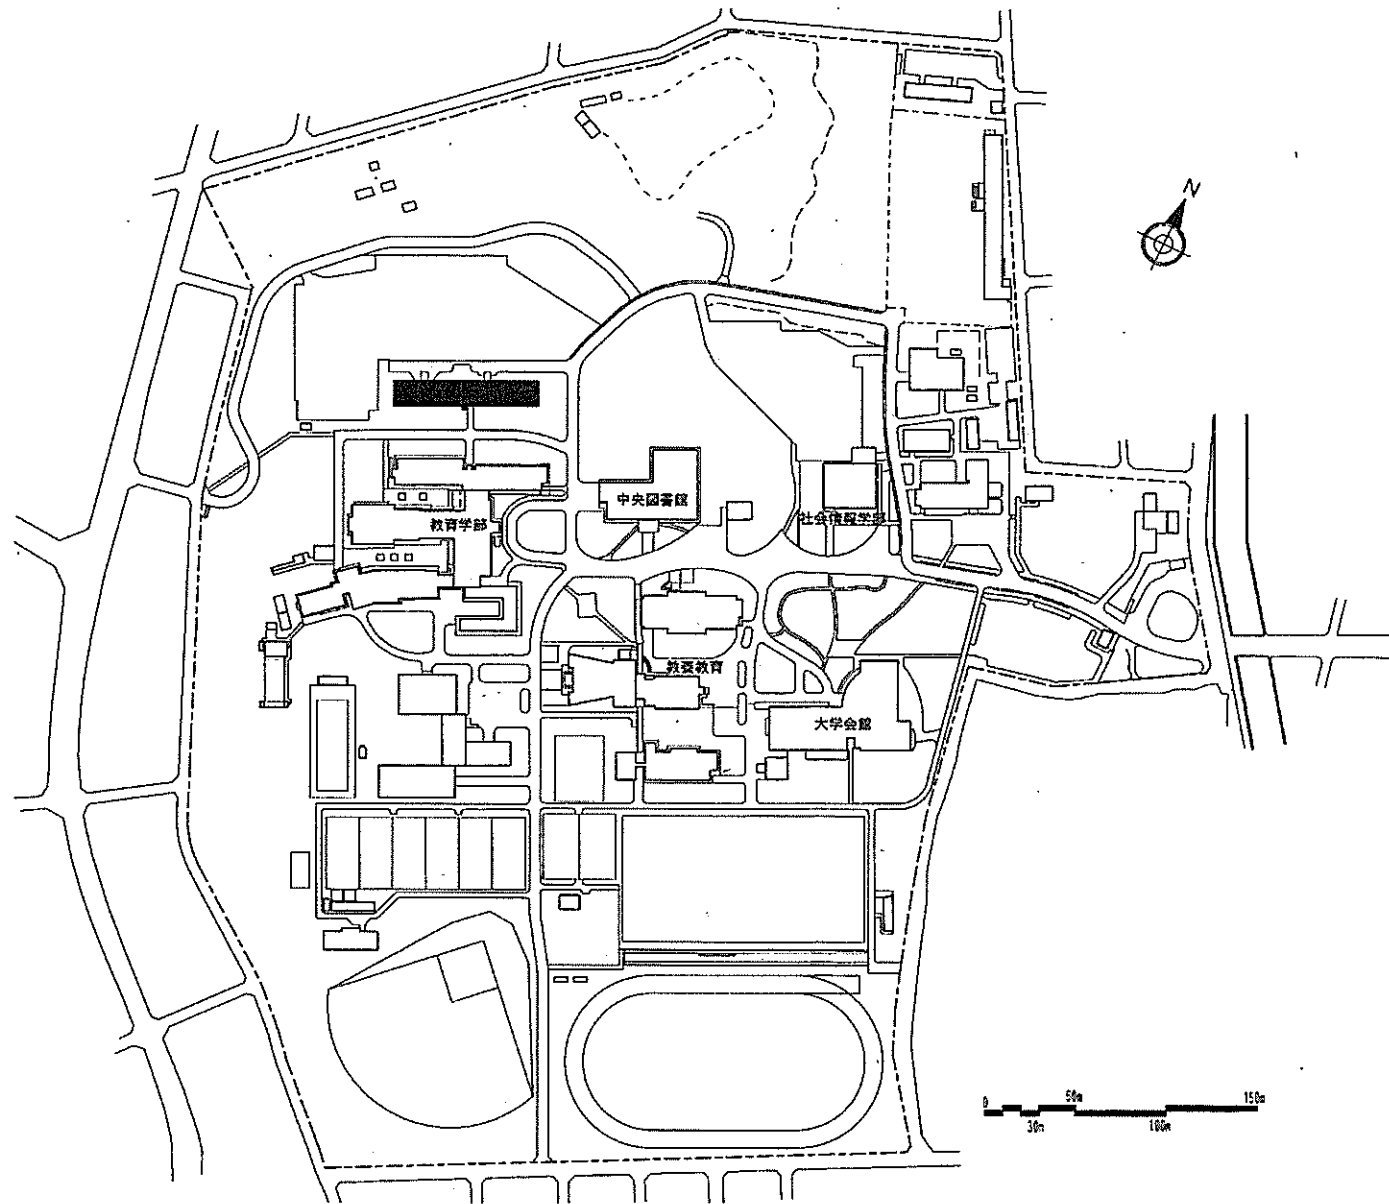

団地名	004 荒牧	事業名	群馬大学(荒牧)総合研究棟改修(教育学系)	配置図	1/4000