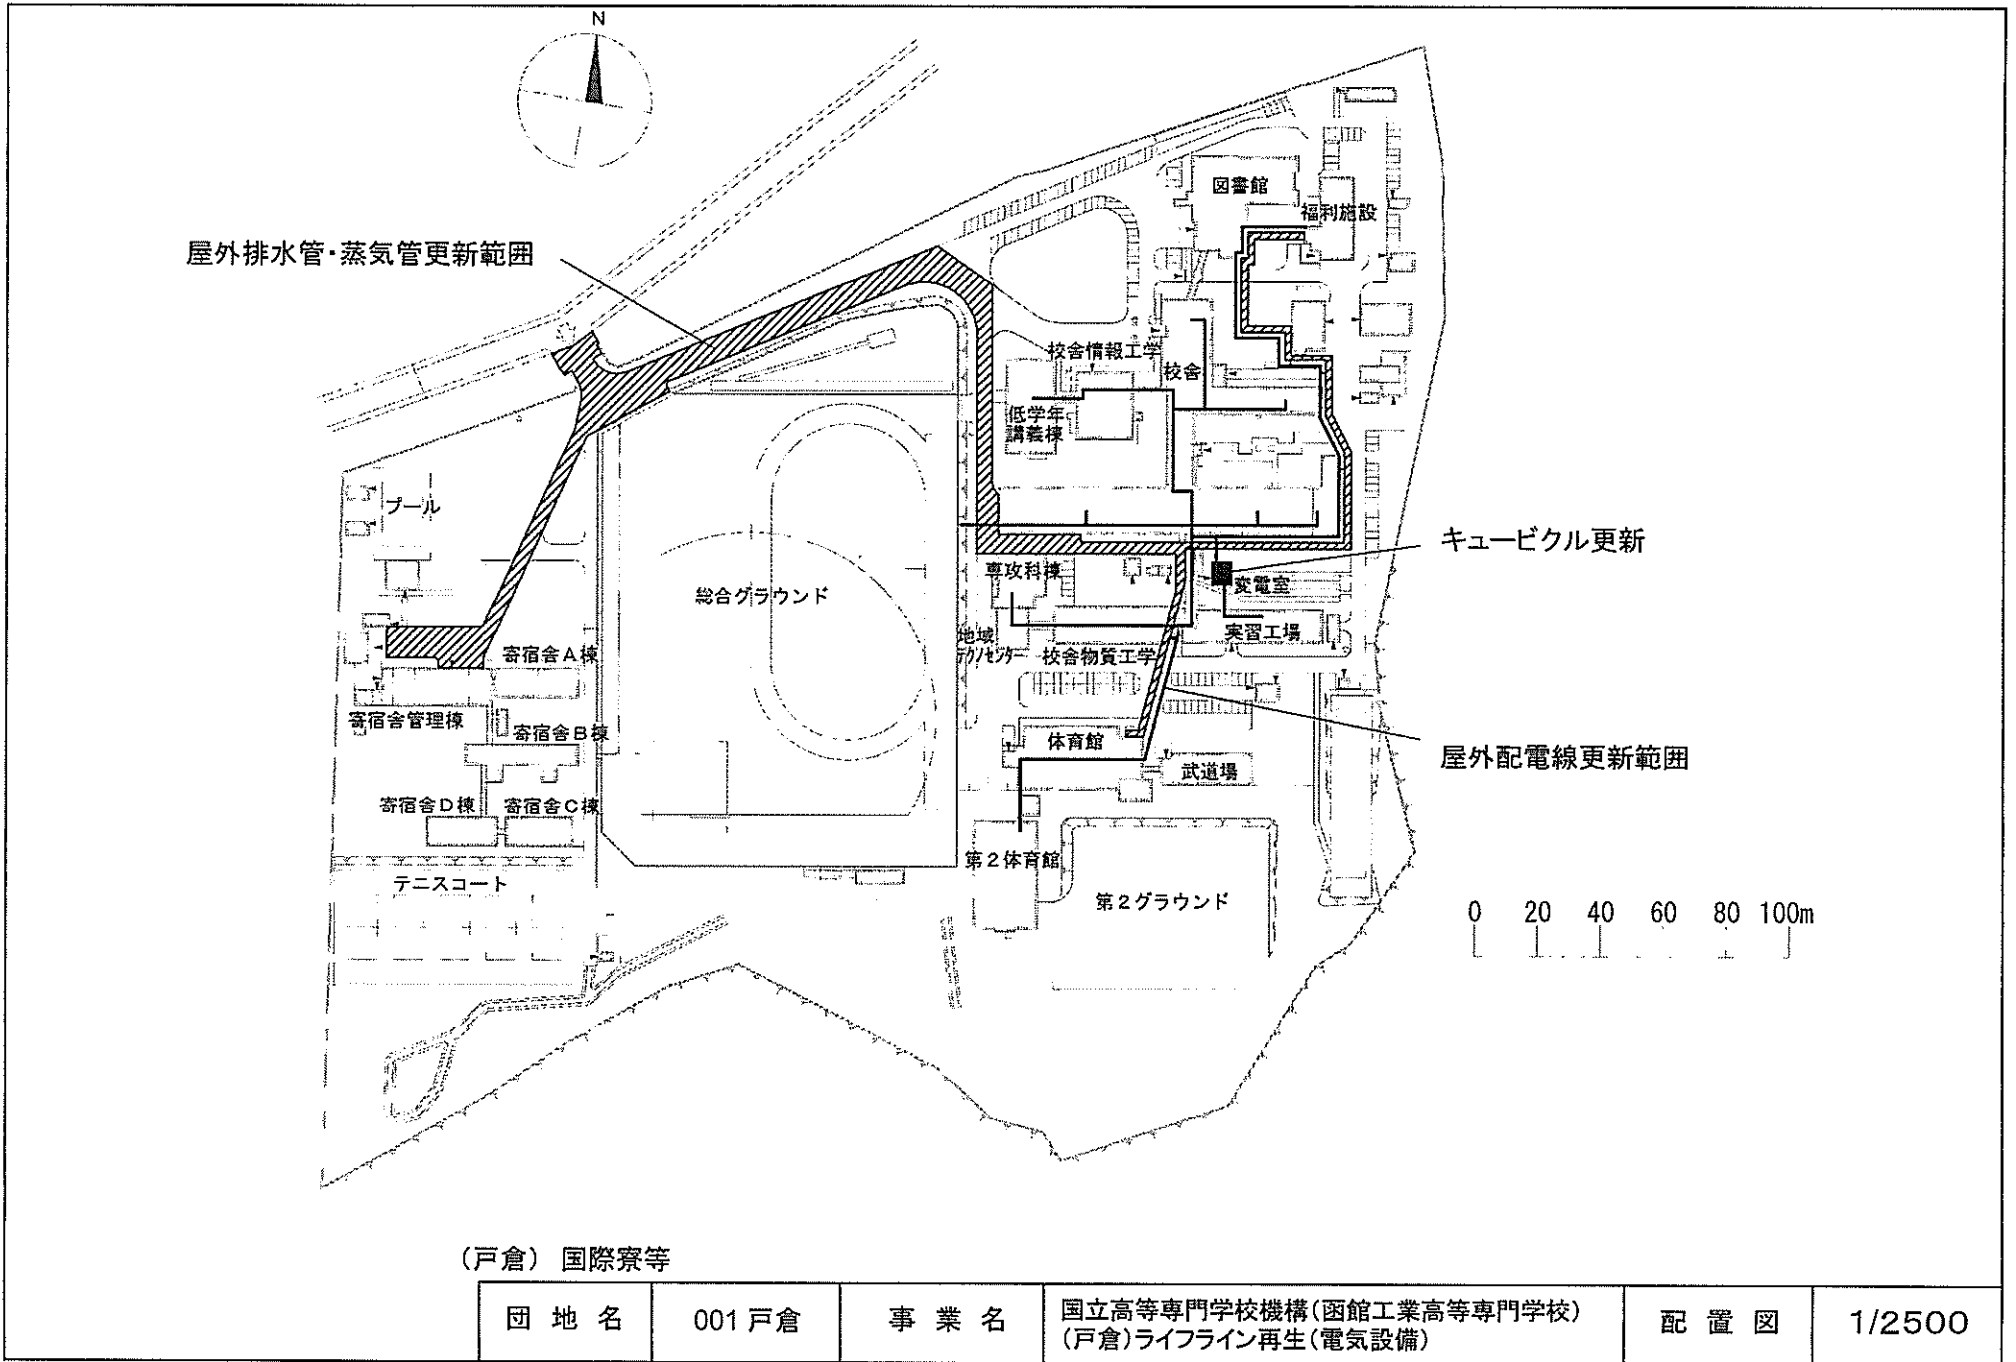

団地名	001 戸倉	事業名	国立高等専門学校機構(函館工業高等専門学校) (戸倉)ライフライン再生(電気設備)	配置図	1/2500