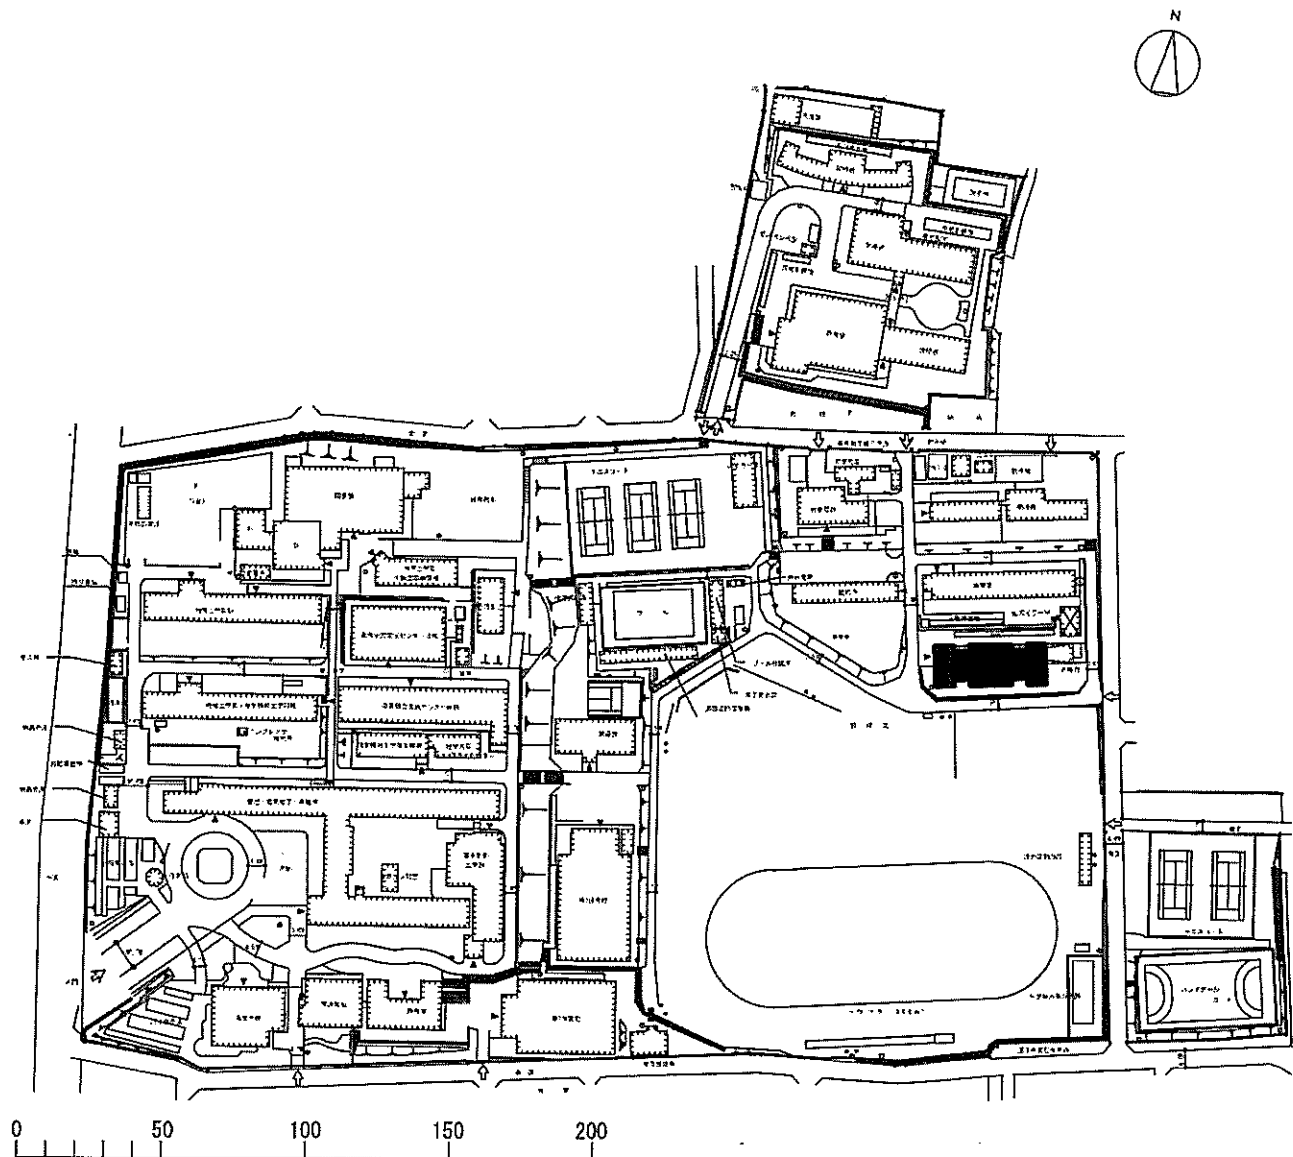

(大岡)混住型学生寮等

団地名	001 大岡	事業名	国立高等専門学校機構(沼津工業高等専門学校) (大岡)混住型学生寮	配置図	1/2500