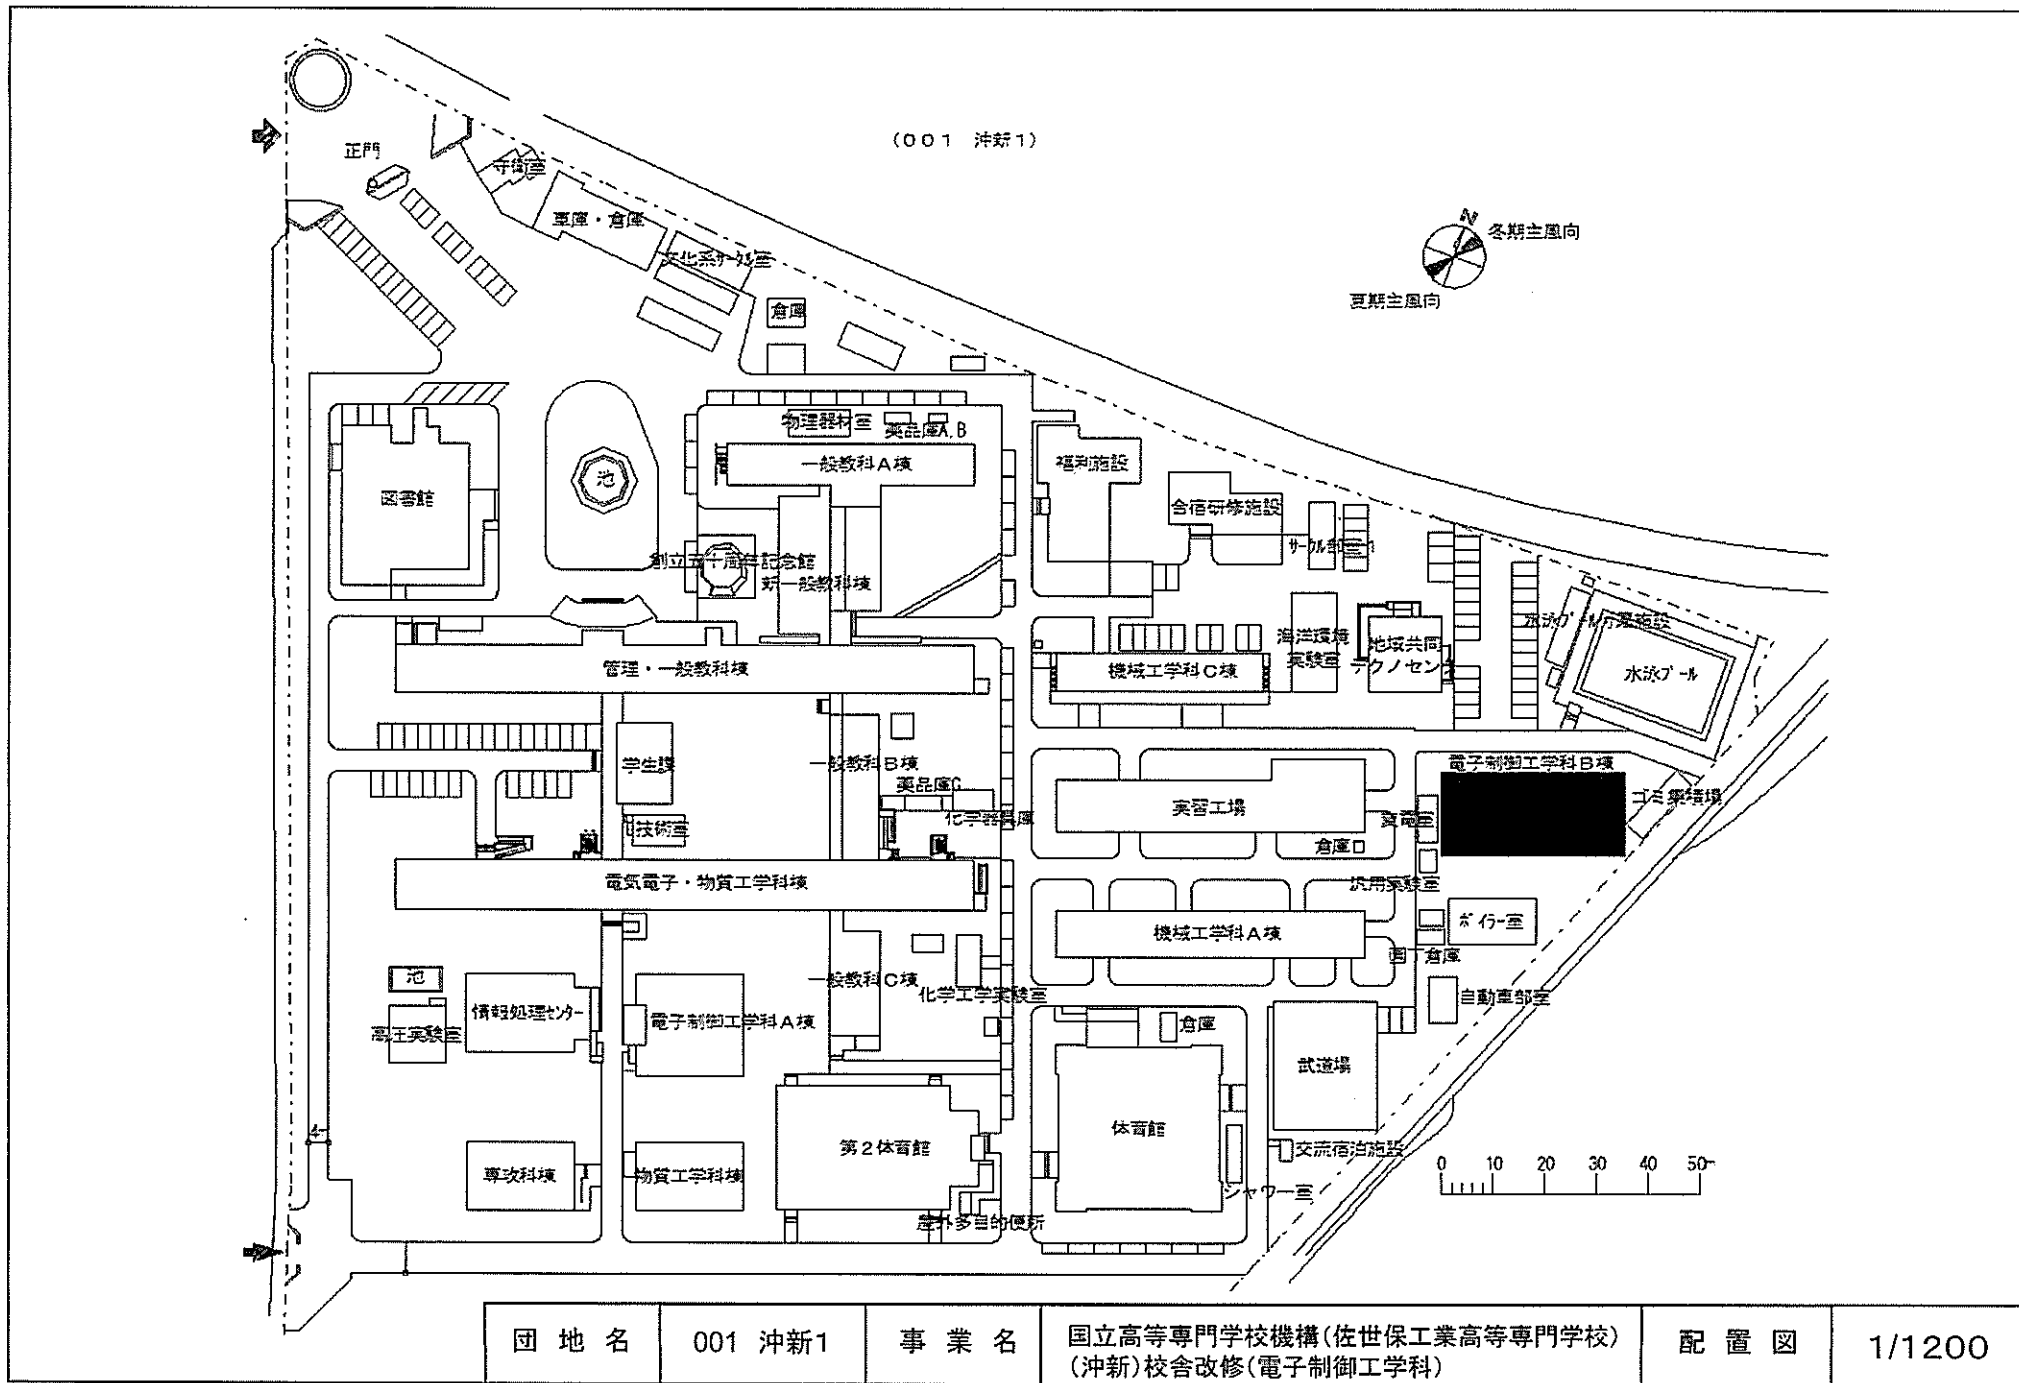

団地名	001 沖新1	事業名	国立高等専門学校機構(佐世保工業高等専門学校) (沖新)校舎改修(電子制御工学科)	配置図	1/1200