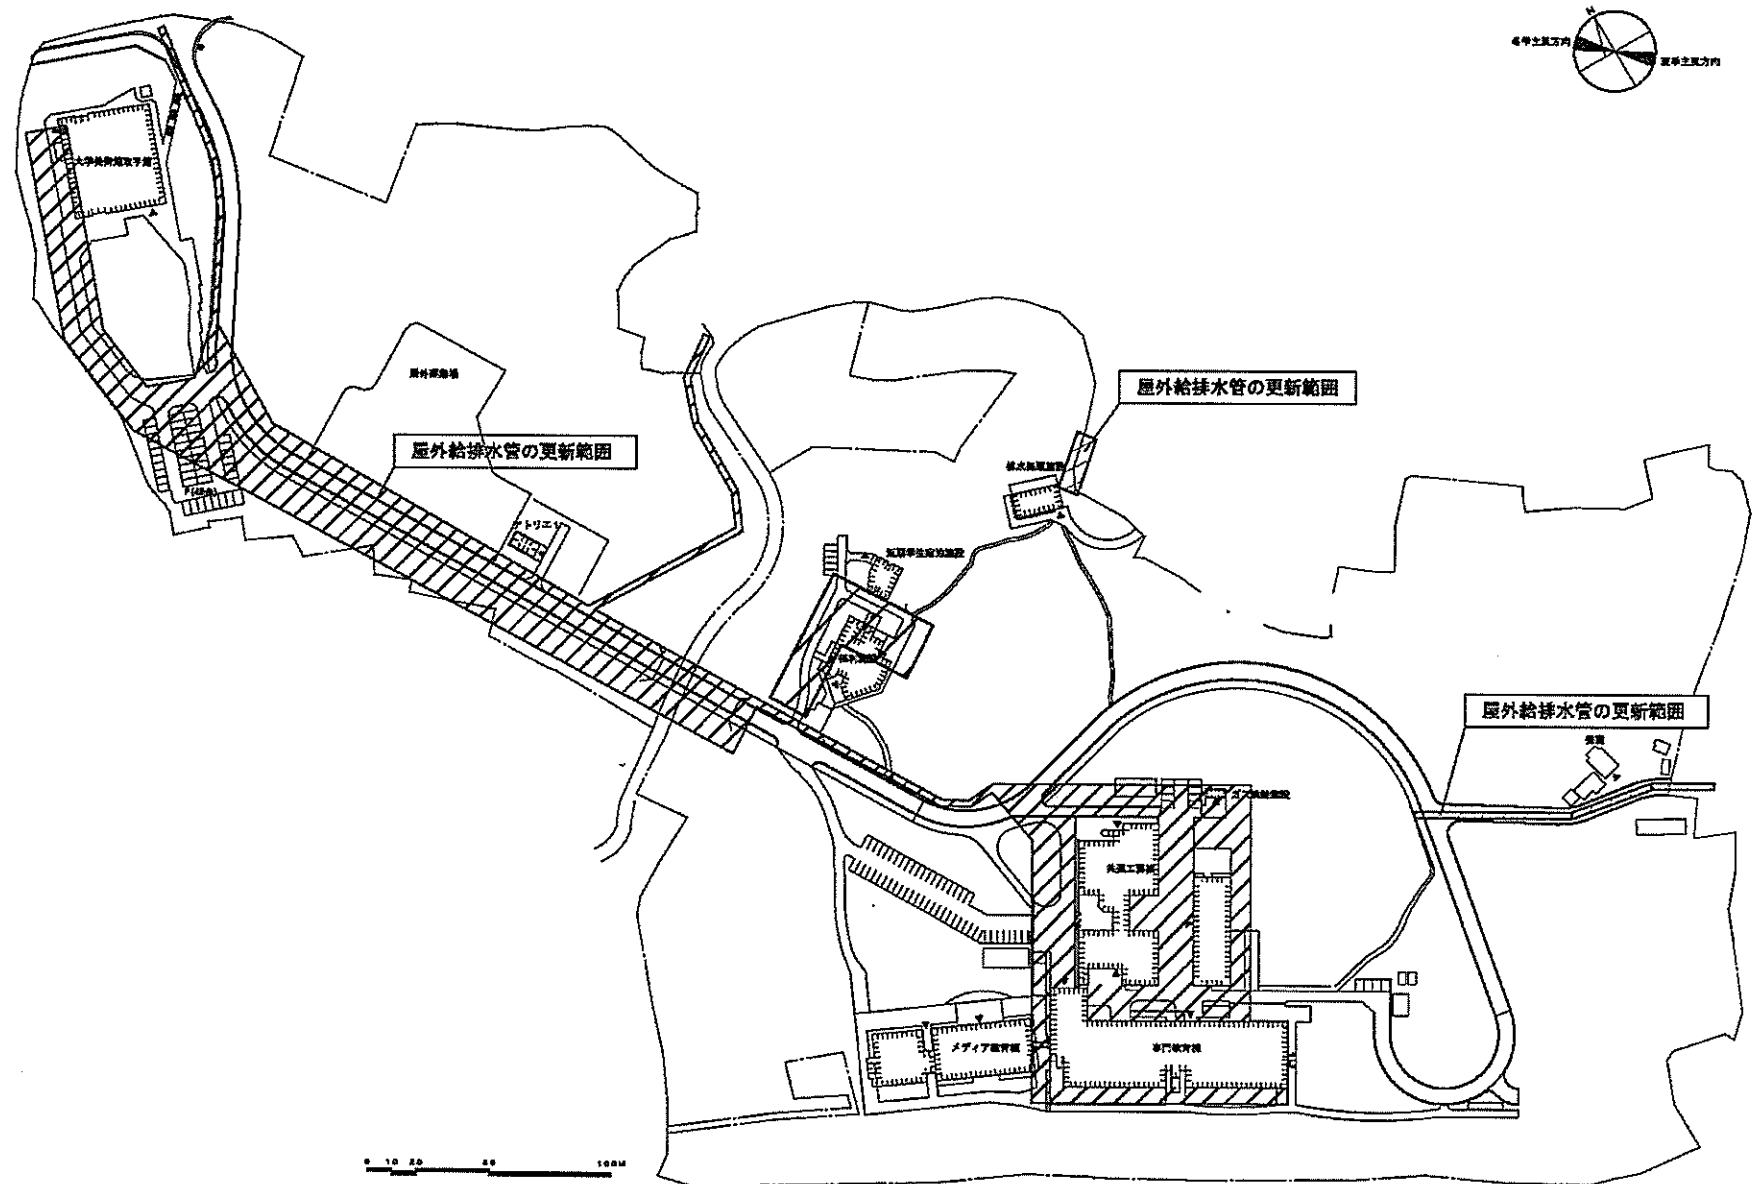

東京芸術大学(取手)ライフライン再生(給排水設備等)

団地名	008 取手	事業名	東京芸術大学(取手)ライフライン再生(給排水設備)	配置図	1/2000