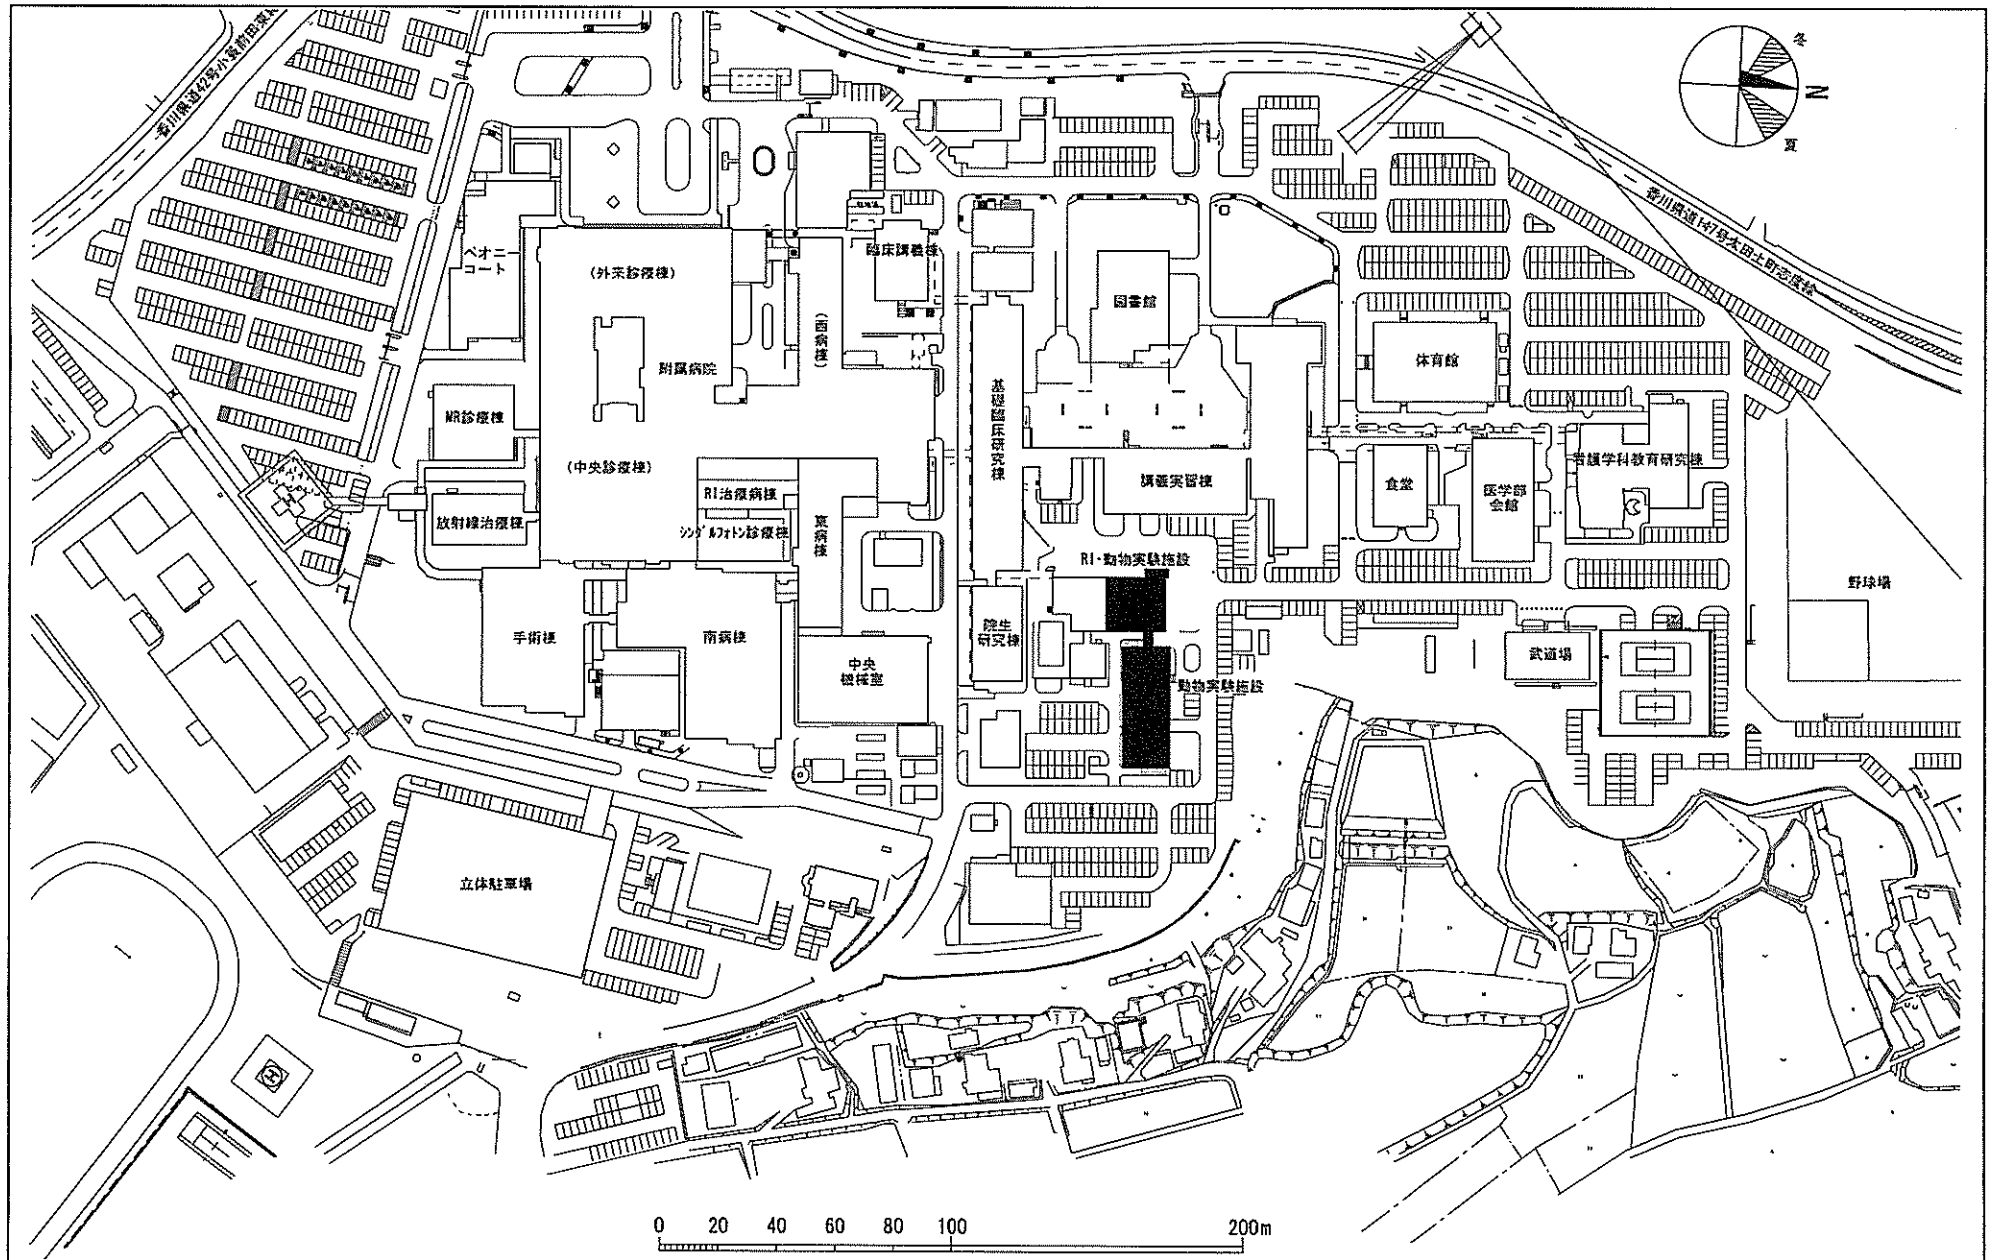

団地名	024 三木町	事業名	香川大学(三木町)動物実験施設改修	配置図	1/2500