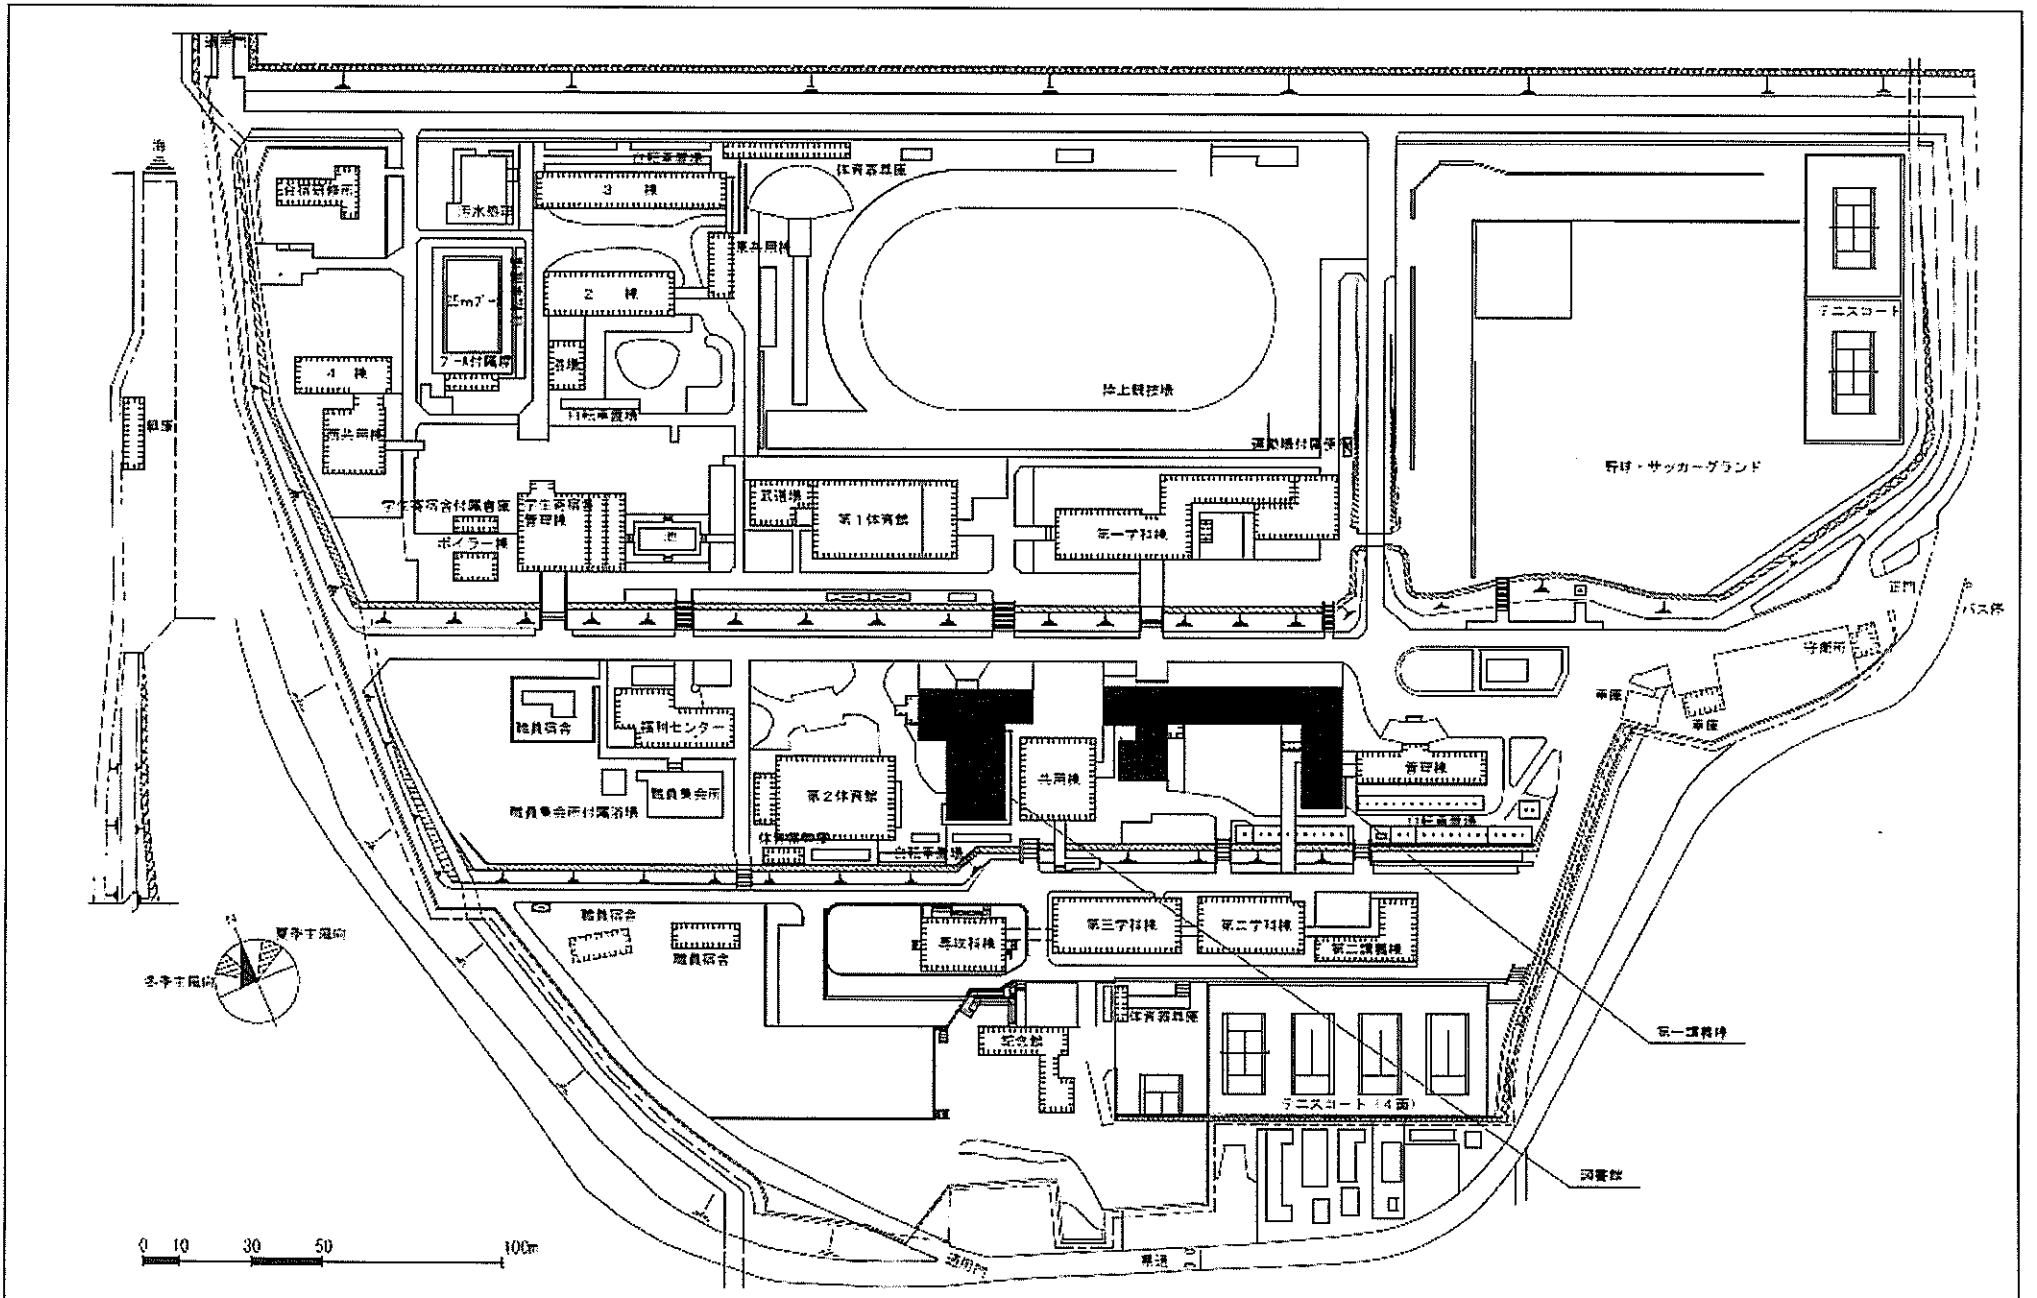

(道松檜原) 国際寮等

団地名	001 道松檜原	事業名	国立高等専門学校機構(宇部工業高等専門学校) (道松檜原)ライフライン再生(給排水設備)	配置図	1/2,000
-----	----------	-----	---	-----	---------

団地名	001 青木	事業名	国立高等専門学校機構(阿南工業高等専門学校) (青木)ライフライン再生(給排水設備)	配置図	1/1760
-----	--------	-----	---	-----	--------