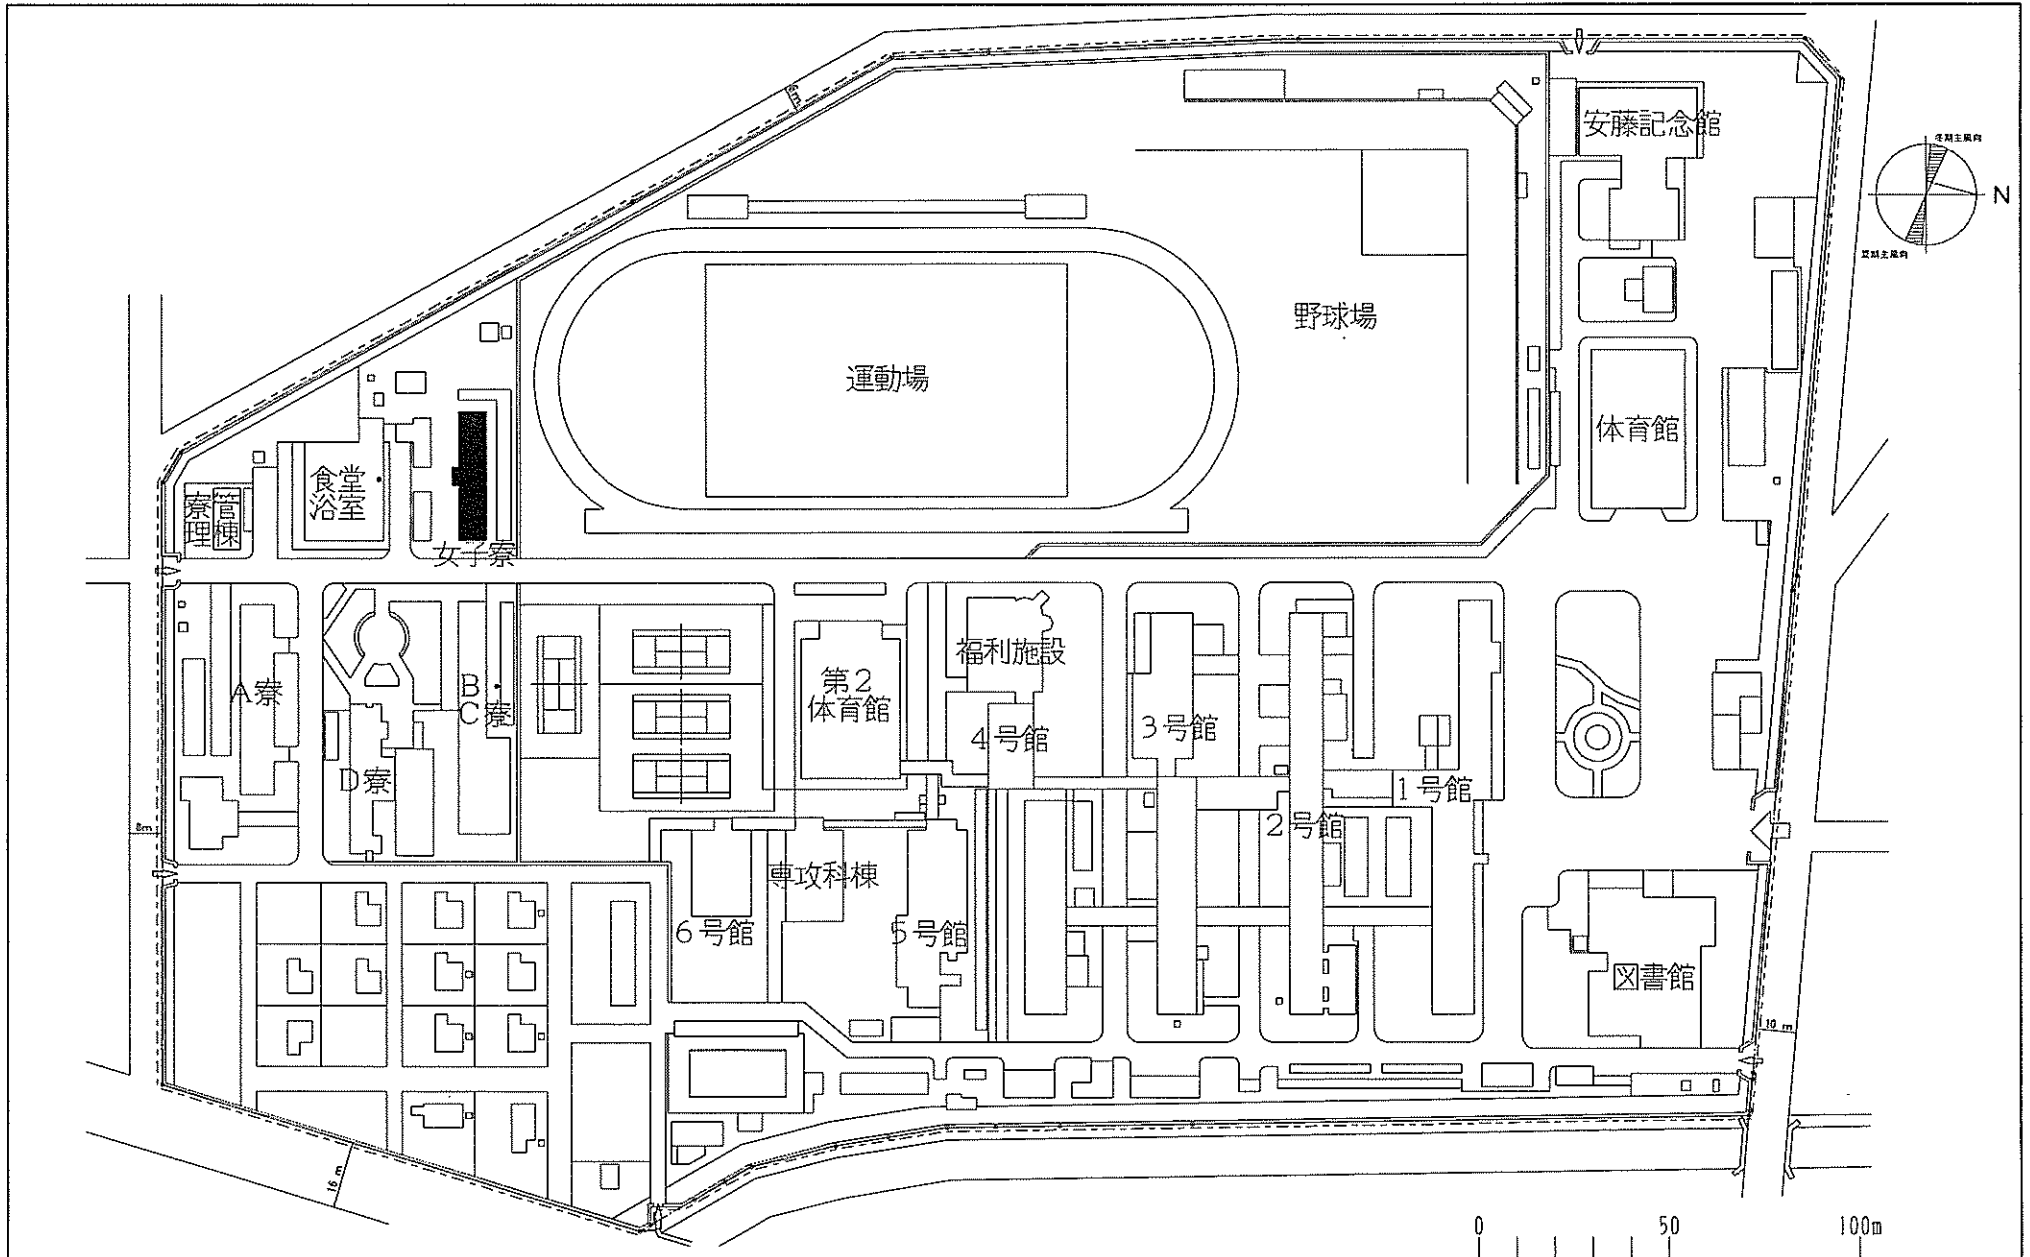

(上真桑)国際寮等

団地名	001上真桑	事業名	国立高等専門学校機構(岐阜工業高等専門学校) (上真桑)寄宿舎改修	配置図	1/2000