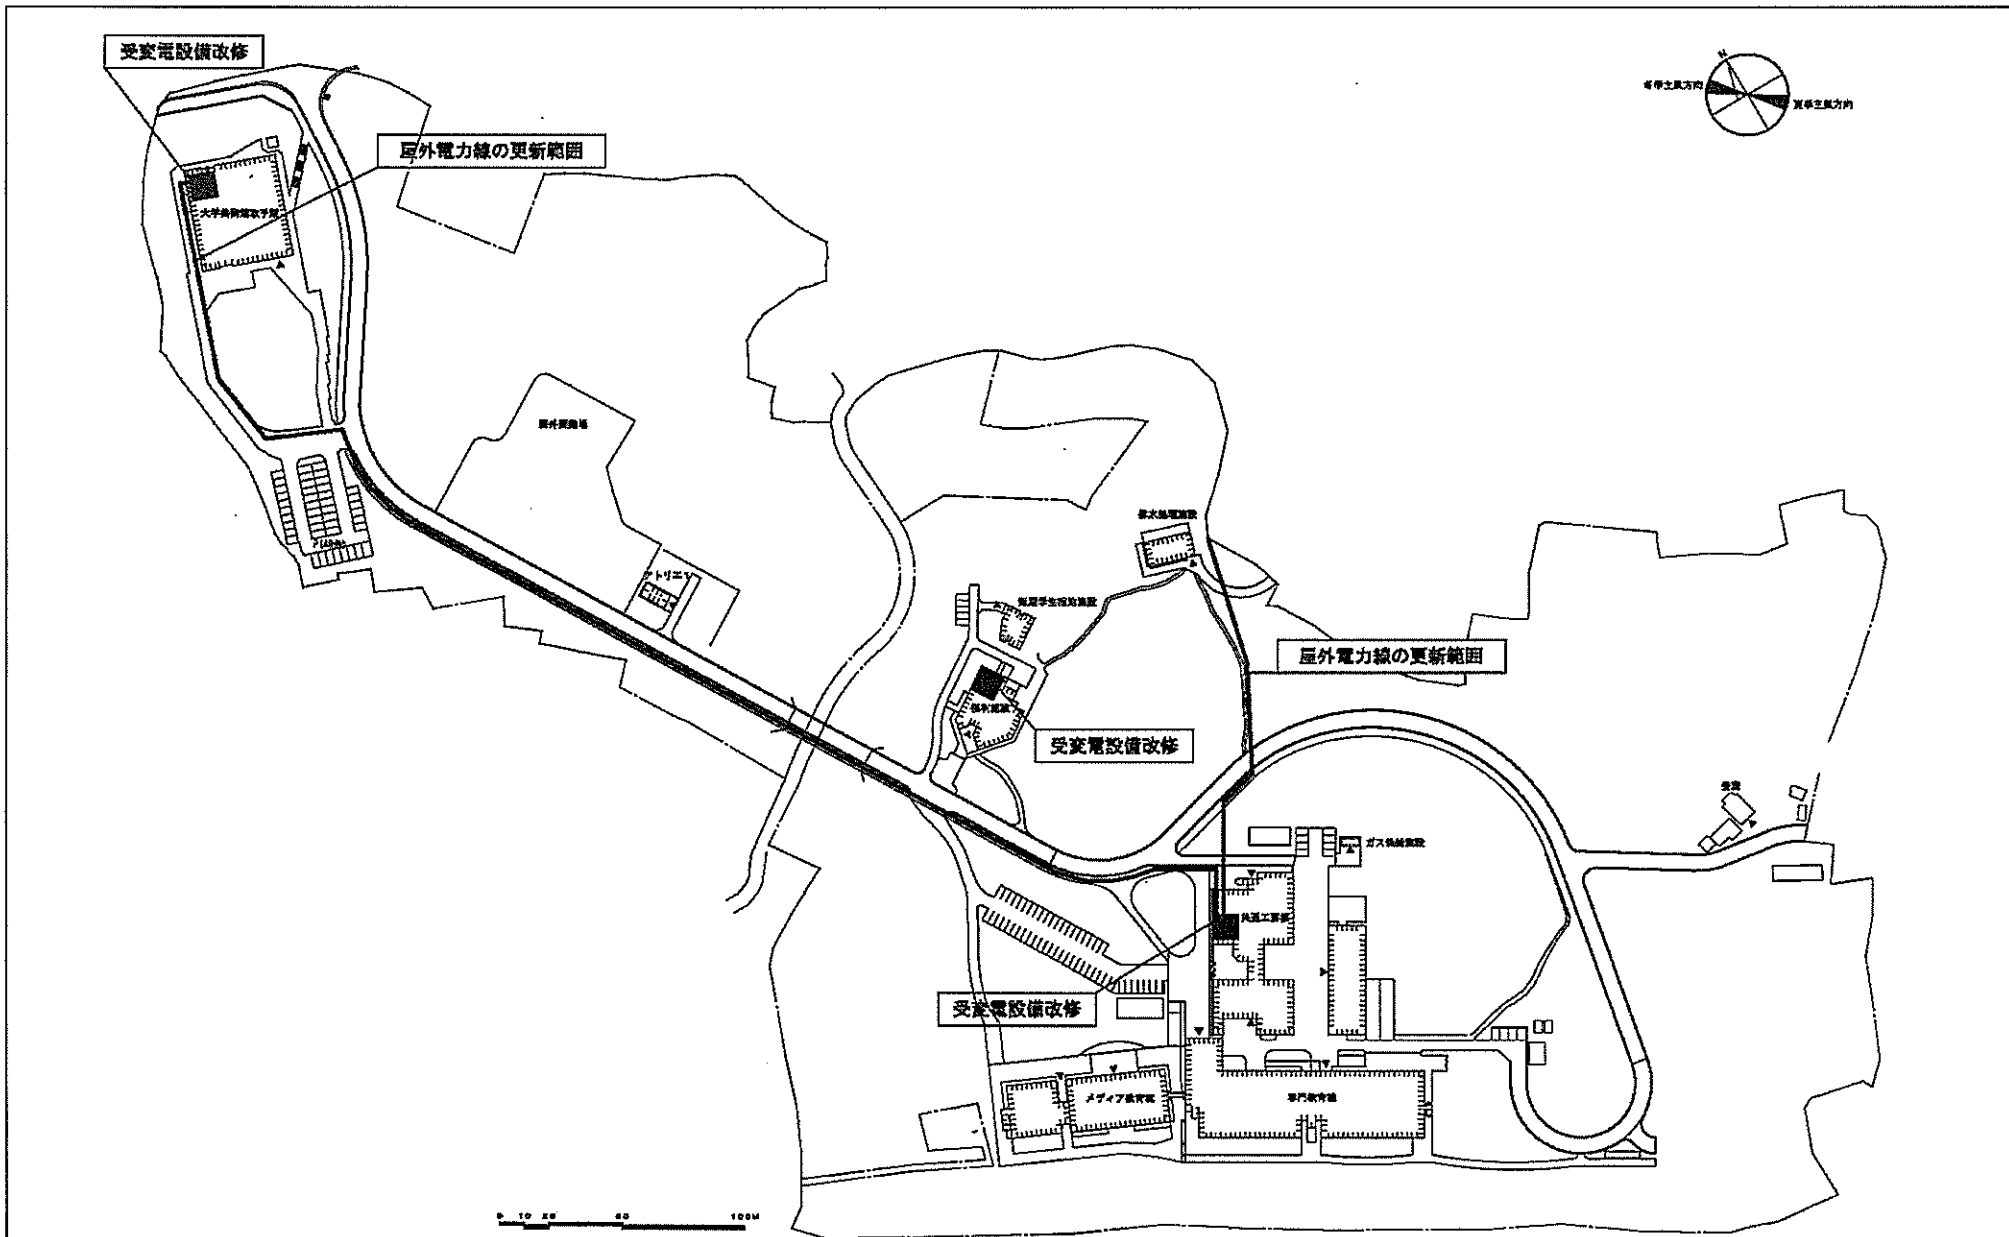

東京芸術大学(取手)ライフライン再生(給排水設備等)

団地名	008 取手	事業名	東京芸術大学(取手)ライフライン再生(電気設備)	配置図	1/2000