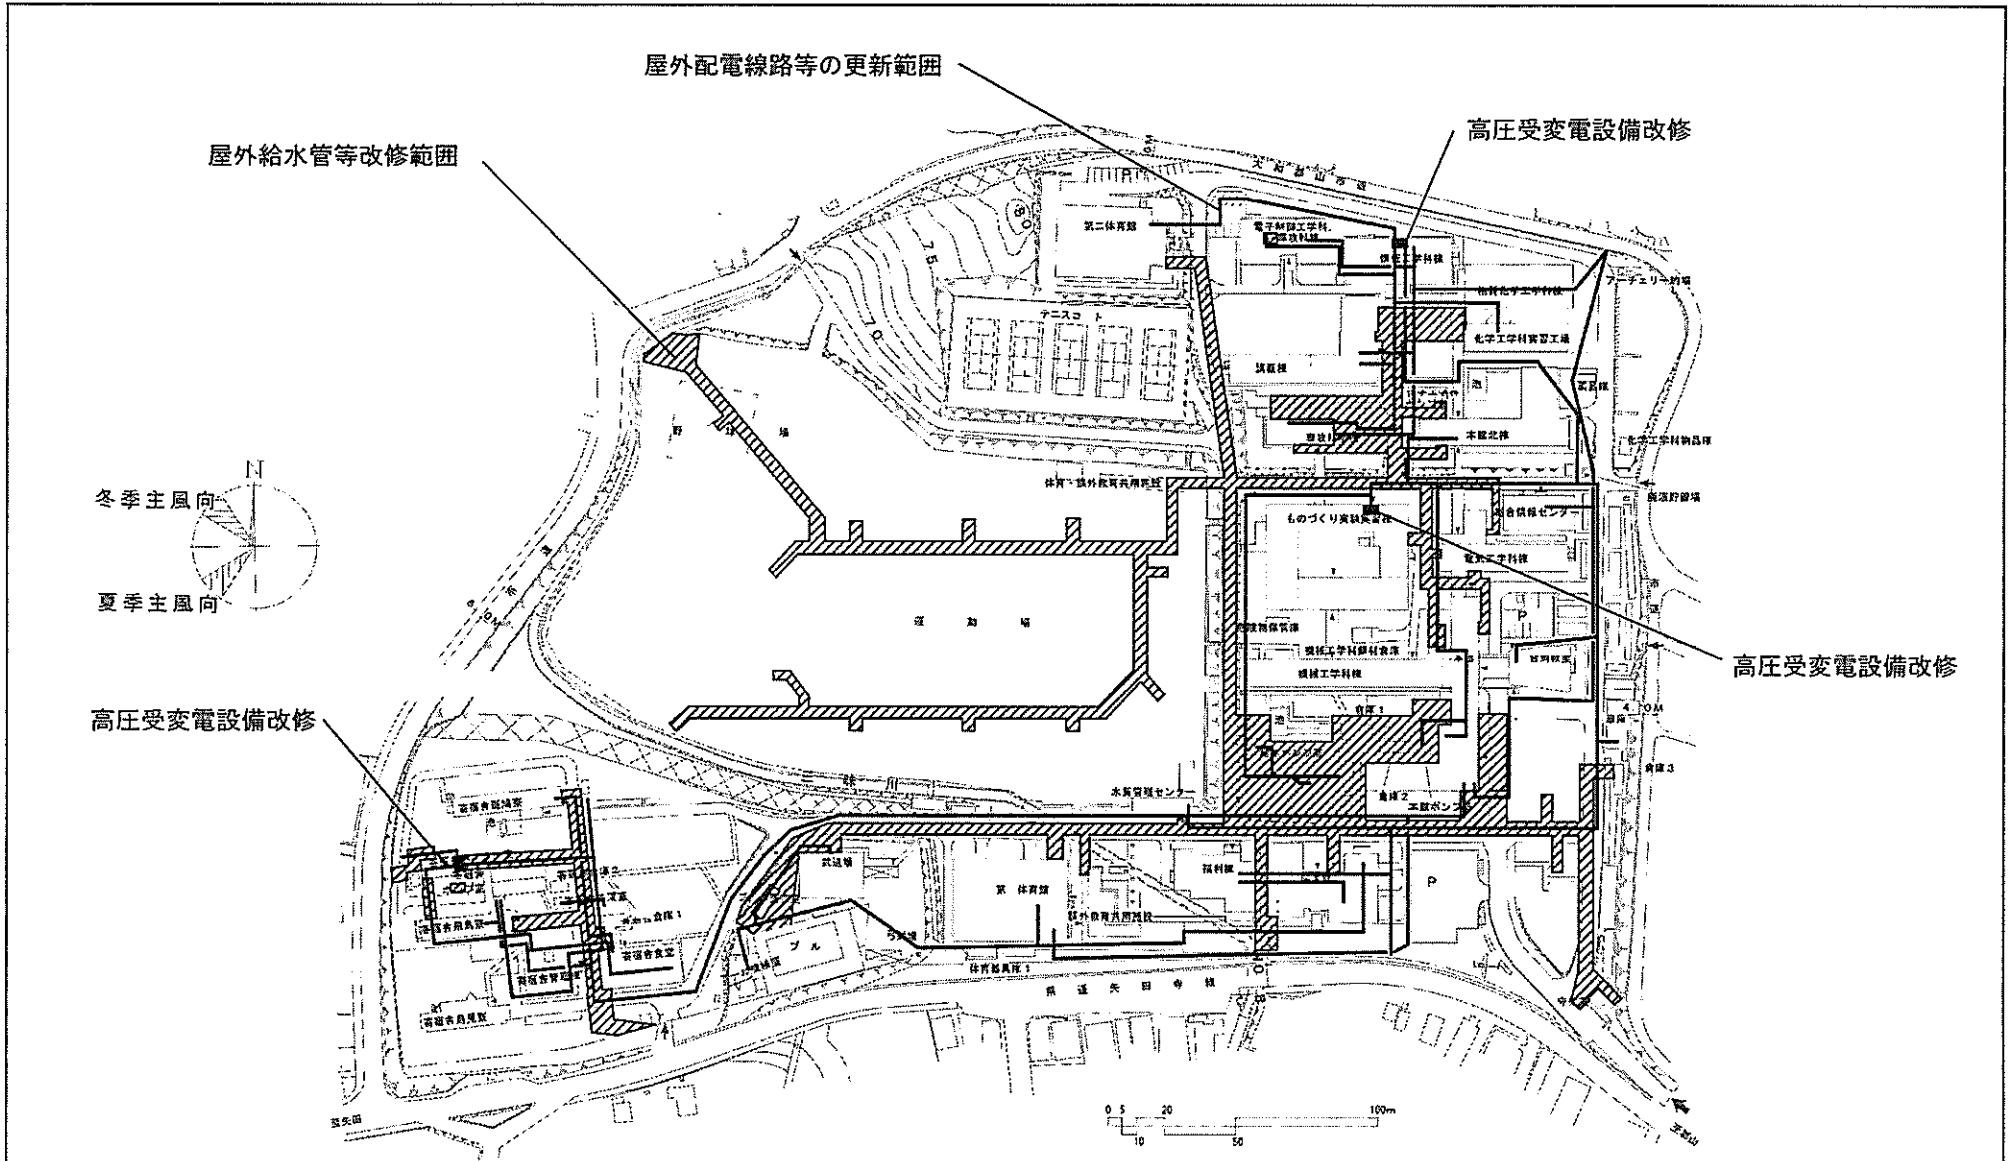

団地名	001 矢田	事業名	国立高等専門学校機構(奈良工業高等専門学校) (矢田)ライフライン再生(電気設備)	配置図	1/2500