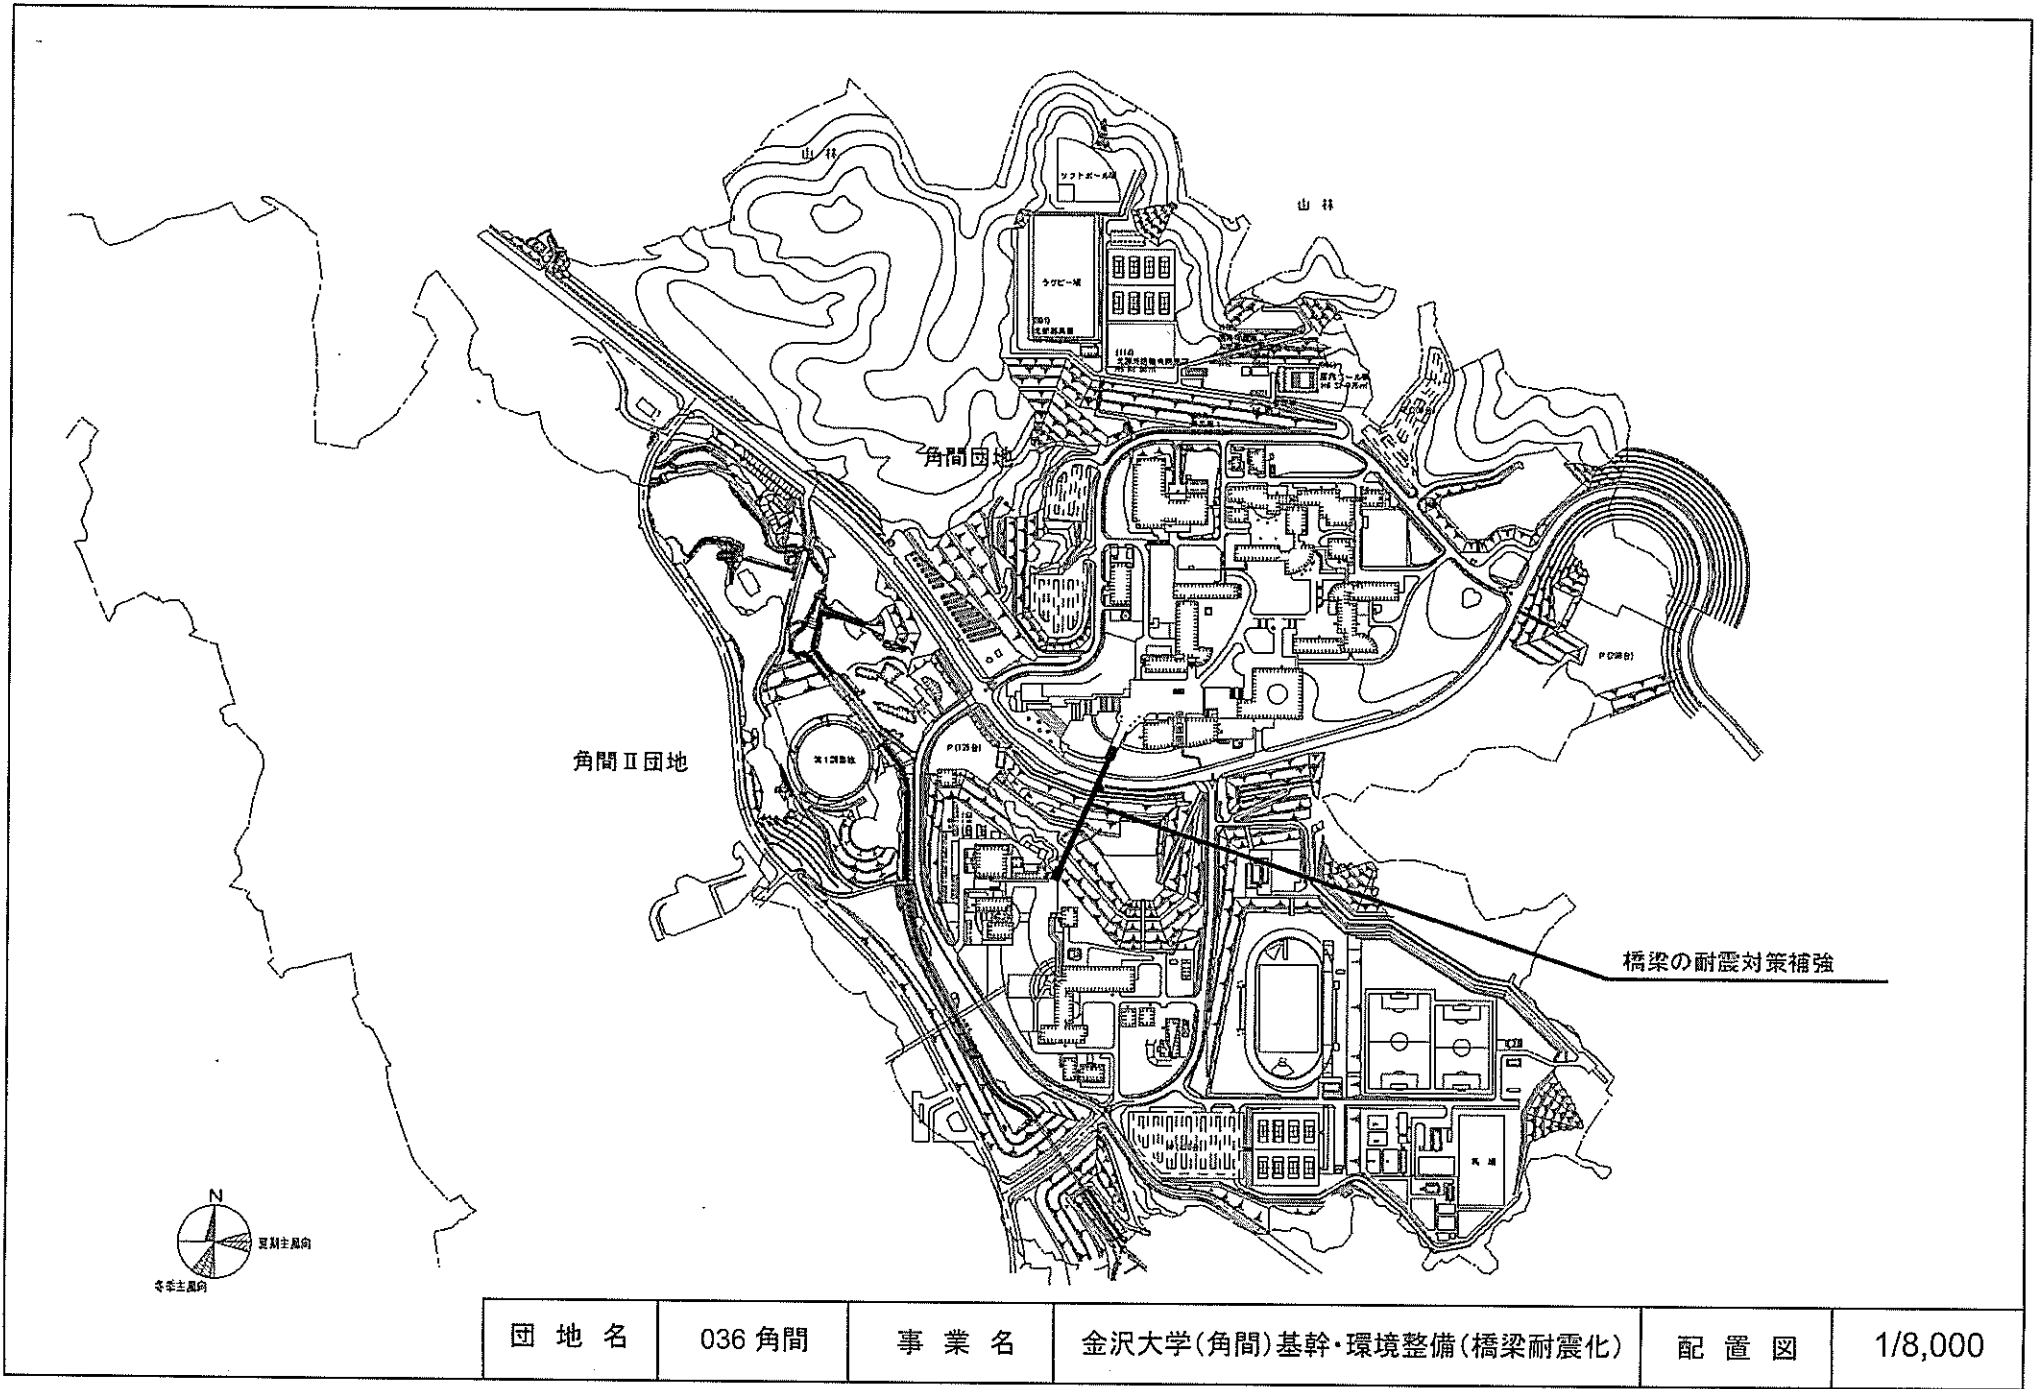

団地名	036 角間	事業名	金沢大学(角間)基幹・環境整備(橋梁耐震化)	配置図	1/8,000