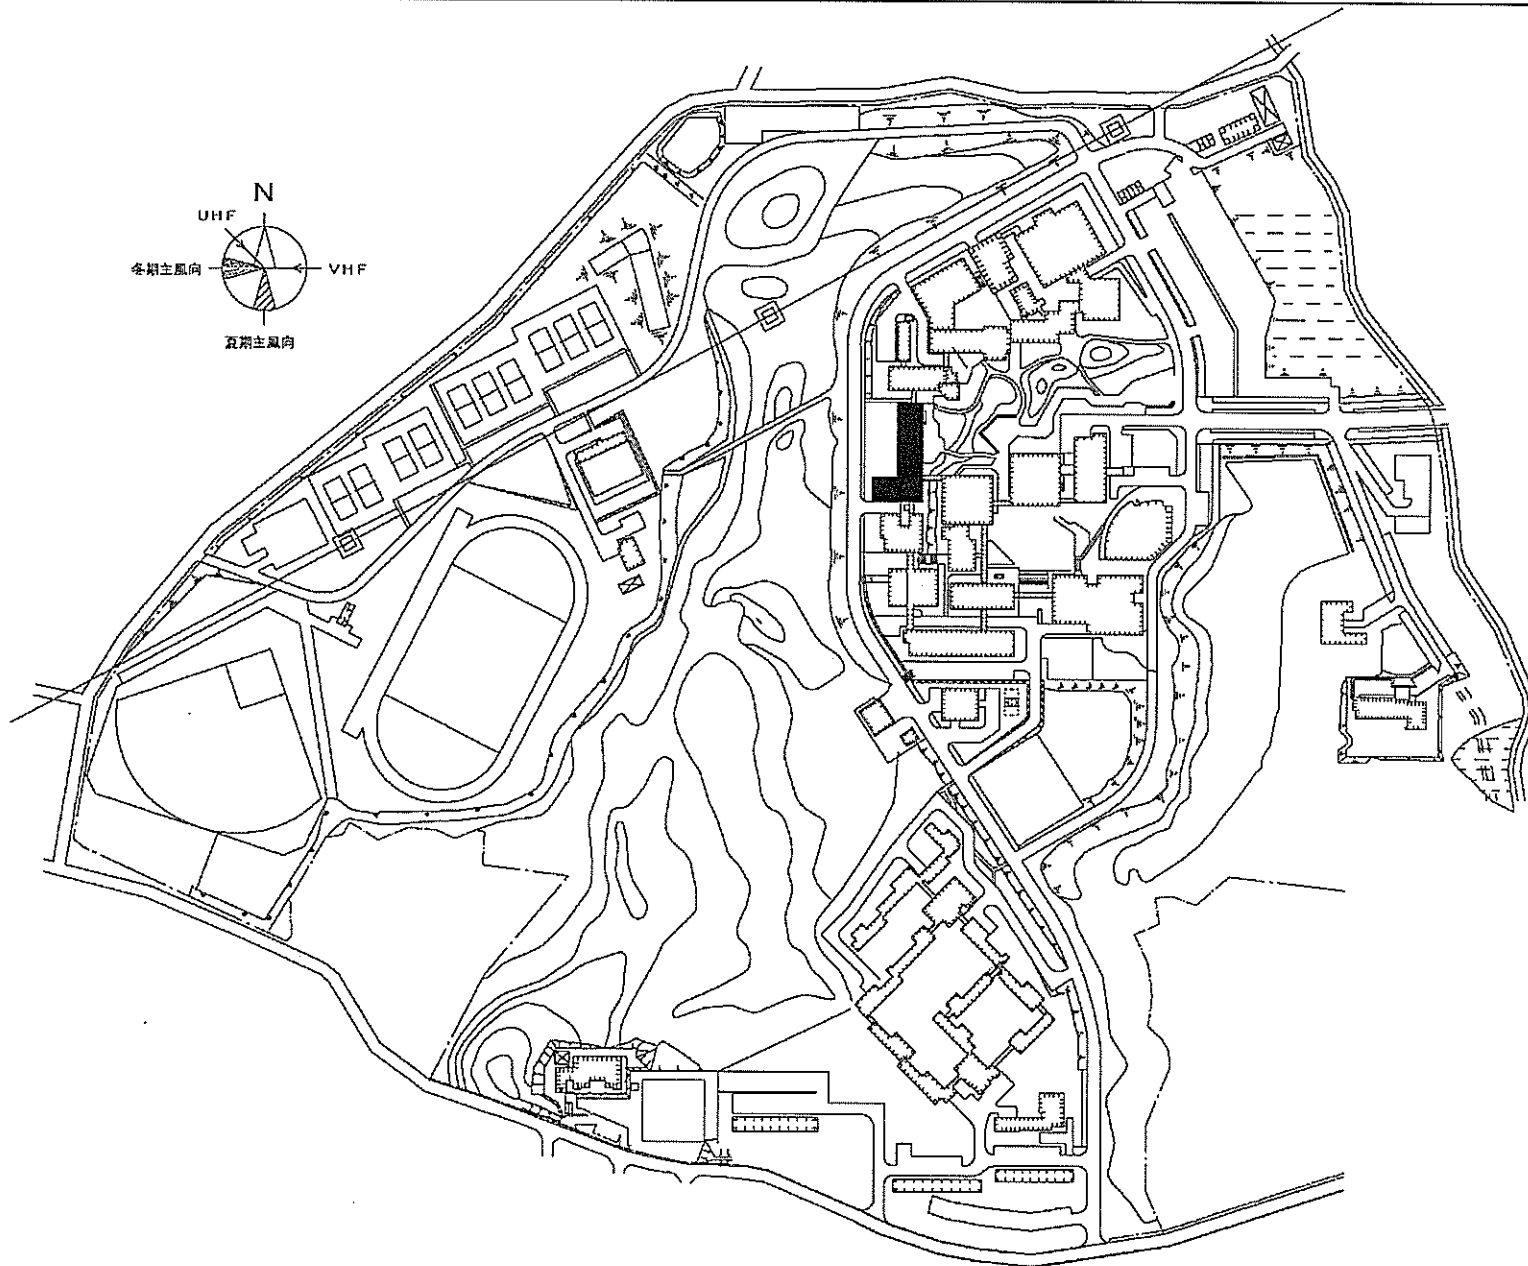

団地名	001山屋敷	事業名	上越教育大学(山屋敷)総合研究棟改修(人文系)	配置図	1/4, 000