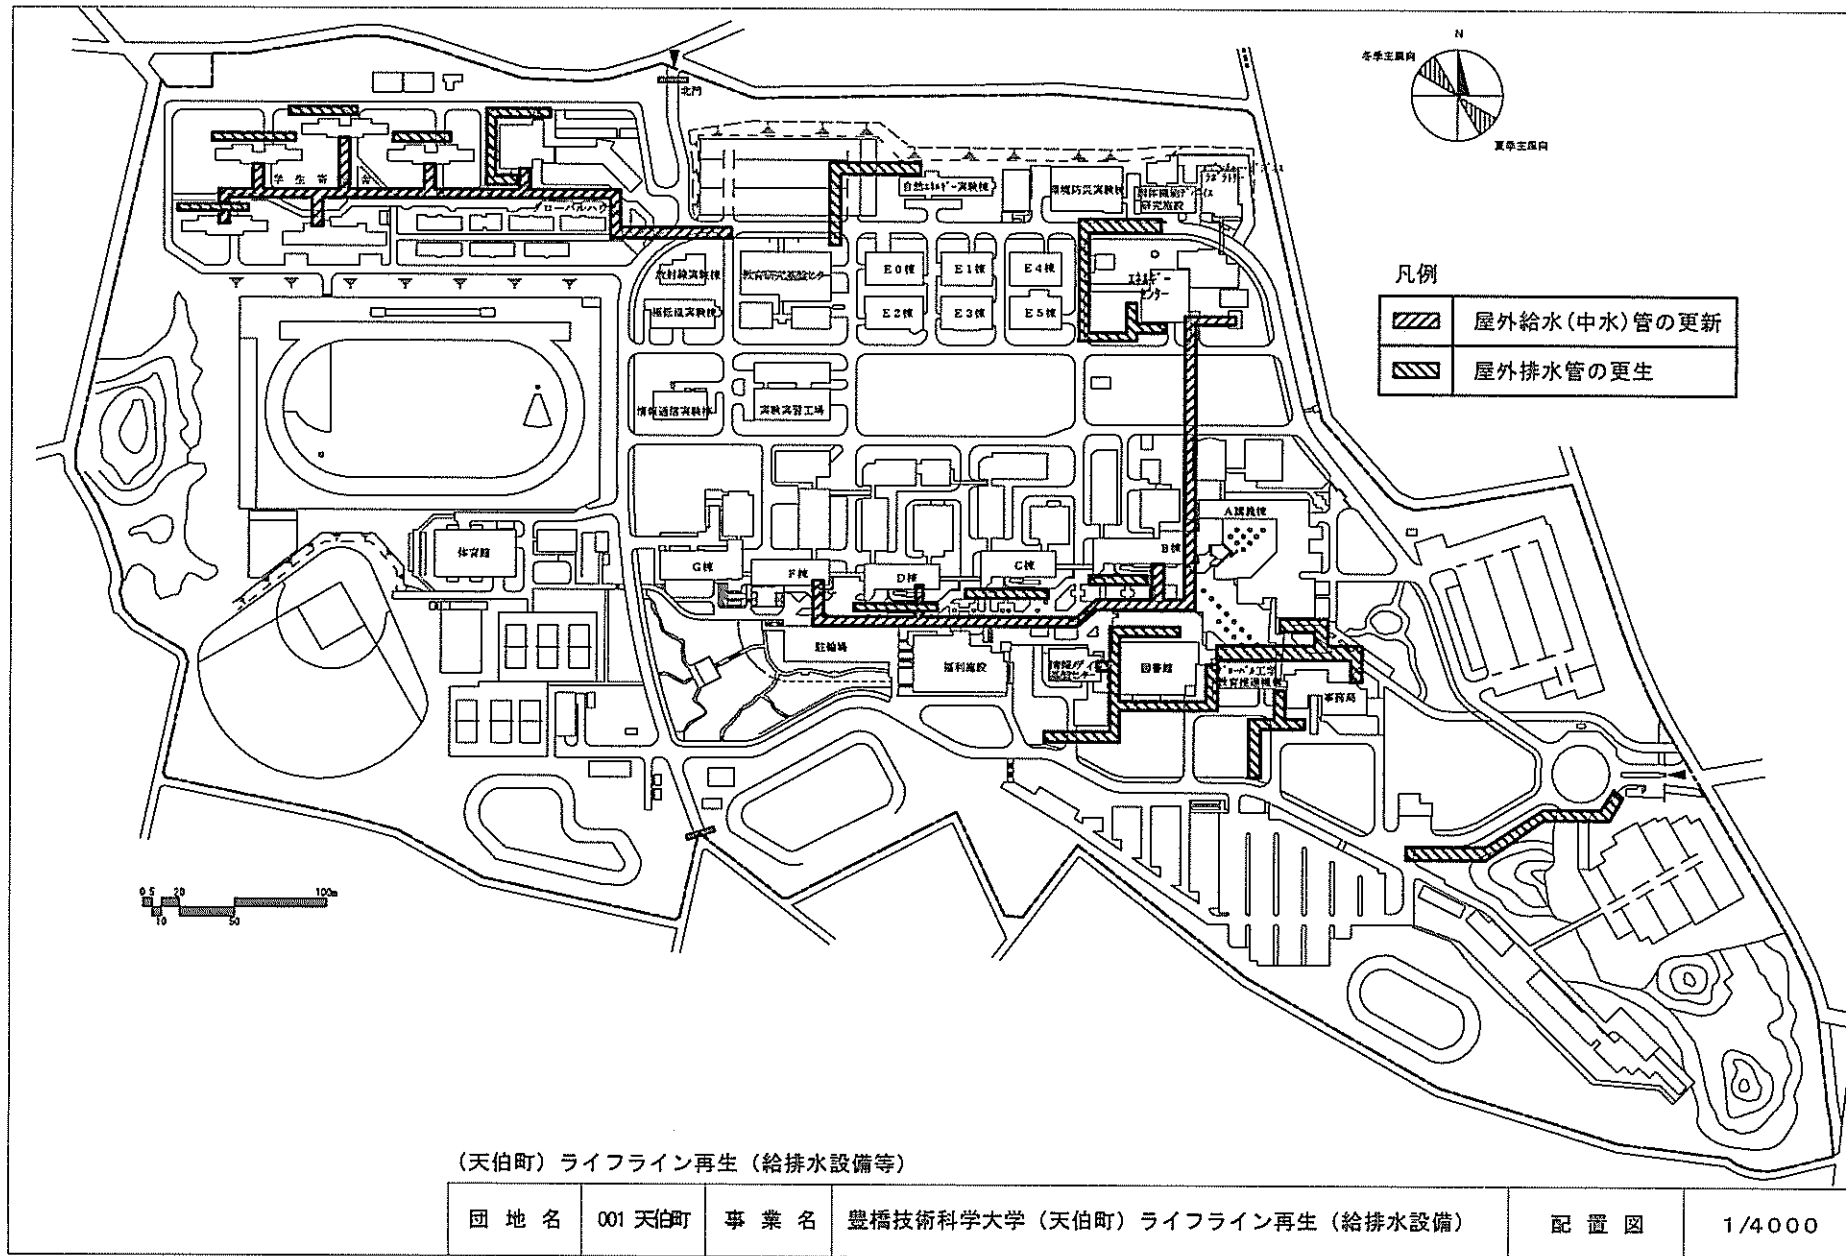

受変電設備の更新

団地名	003 栗林	事業名	愛知教育大学(栗林)ライフライン再生(電気設備)	配置図	1/1500
-----	--------	-----	--------------------------	-----	--------

火災報知器受信機盤取替
 高圧電力線の更新

(天伯町) ライフライン再生 (給排水設備等)

団地名	001 天伯町	事業名	豊橋技術科学大学 (天伯町) ライフライン再生 (電気設備)	配置図	1/4000
-----	---------	-----	--------------------------------	-----	--------