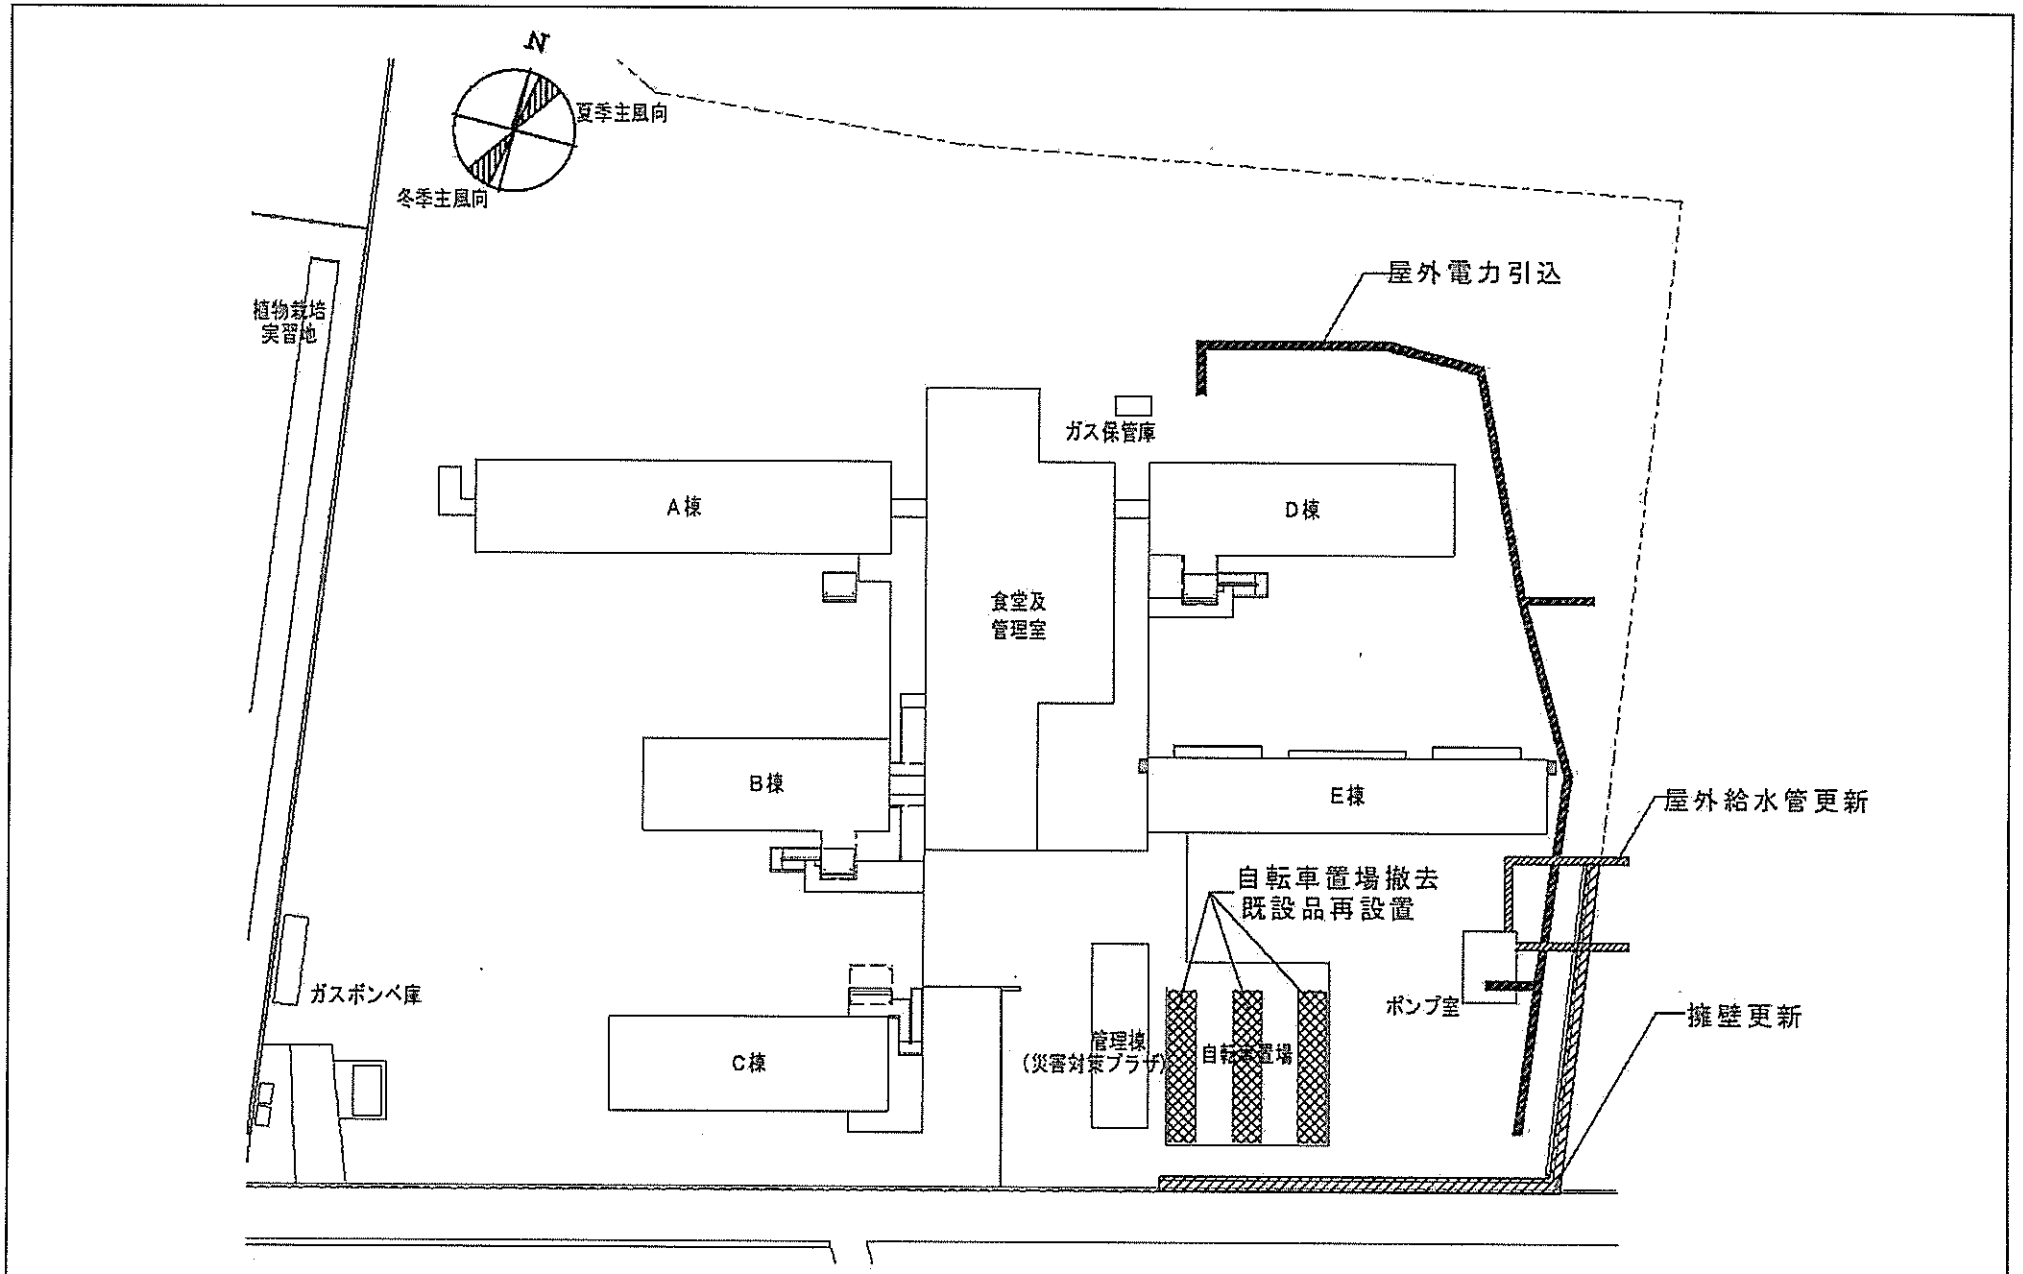

団地名	007 寺町	事業名	富山大学(寺町)基幹・環境整備(擁壁安全対策)	配置図	1/800