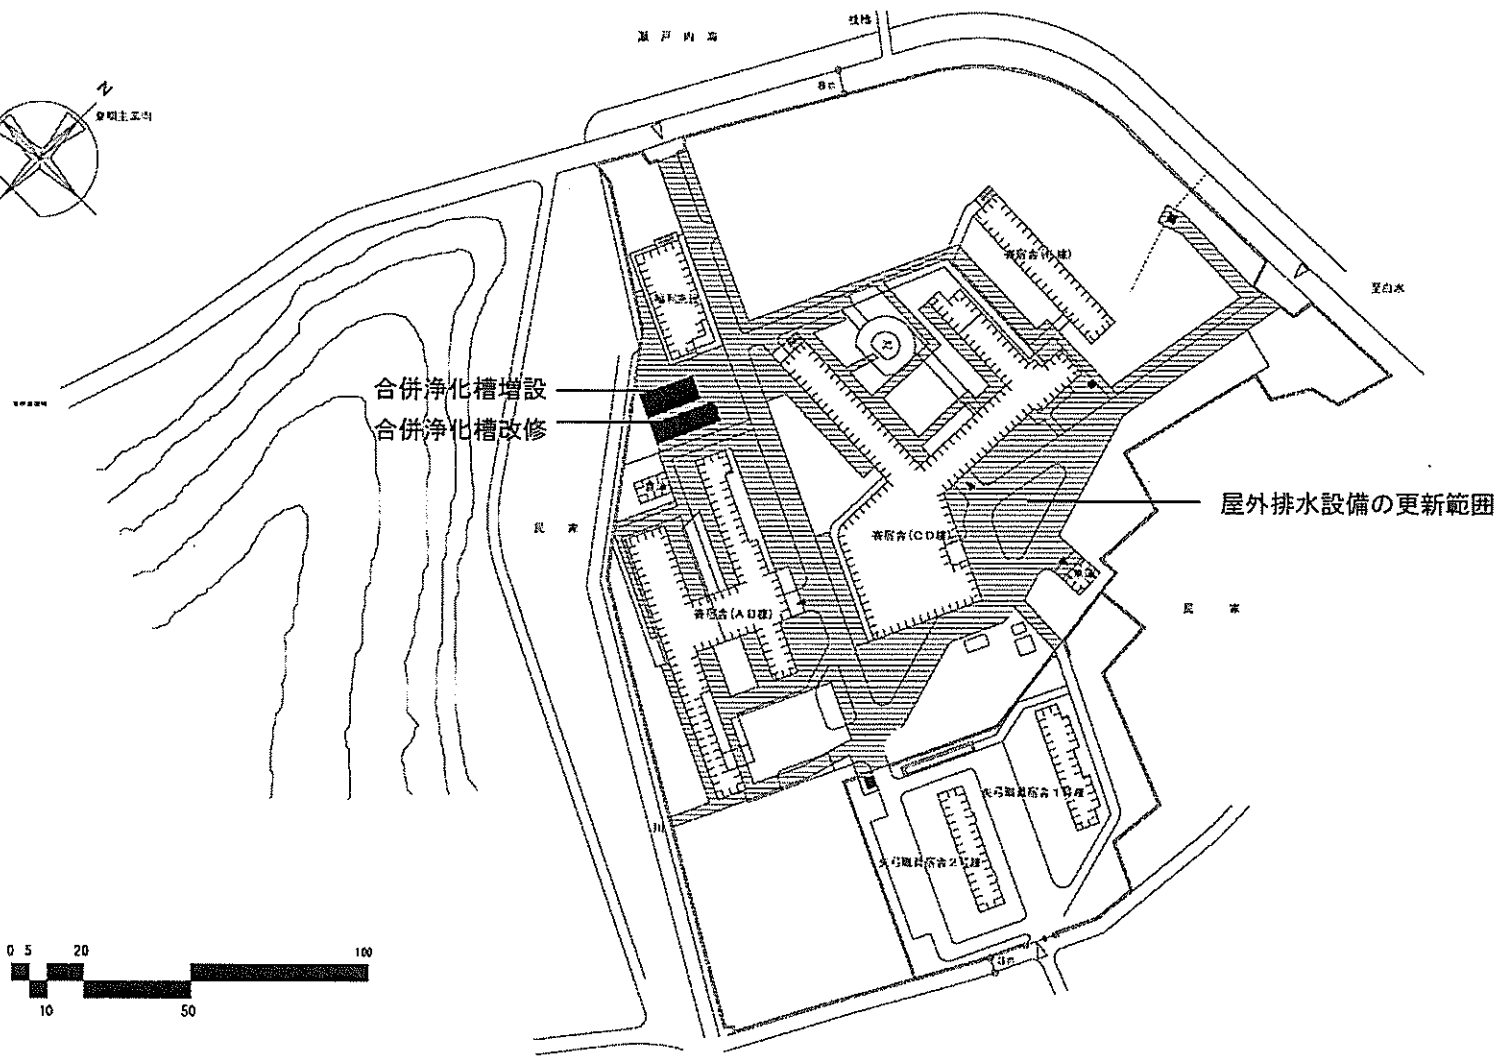

団地名	002 東野(寄宿舎)	事業名	国立高等専門学校機構(広島商船高等専門学校) (東野)ライフライン再生(給排水設備)	配置図	1/1200