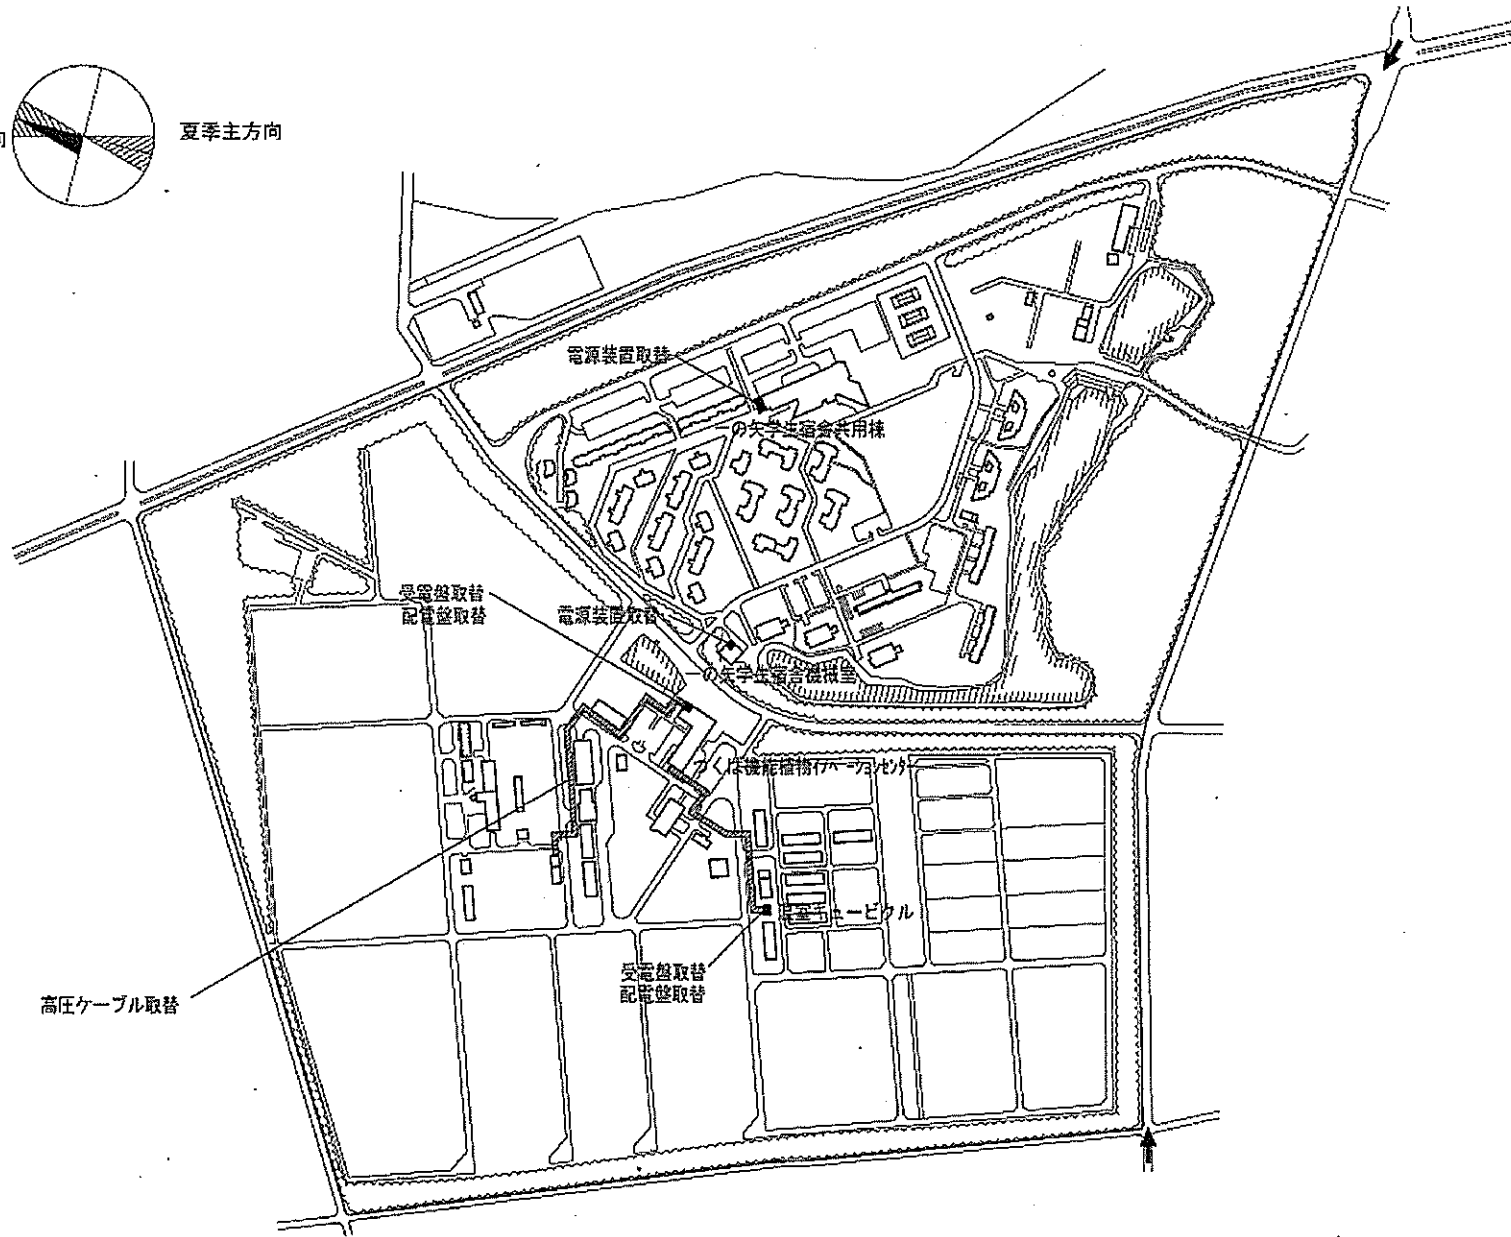

団地名	(001)北地区	事業名	筑波大学(筑波)ライフライン再生(電気設備)	配置図	1/6,000