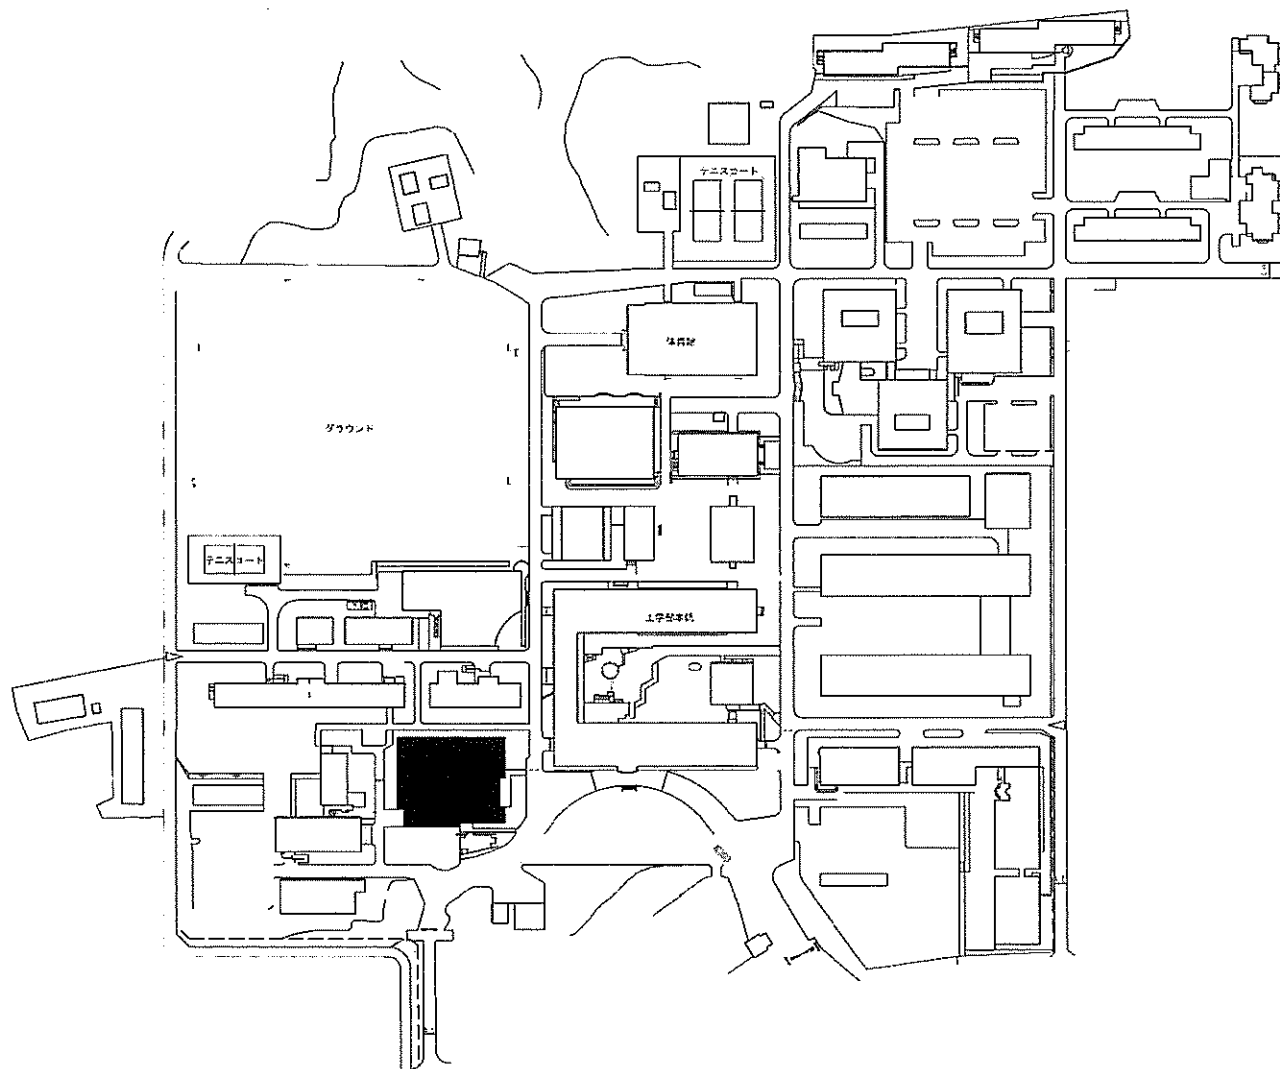

団地名	003 常盤	事業名	山口大学(常盤)図書館改修	配置図	1/3000