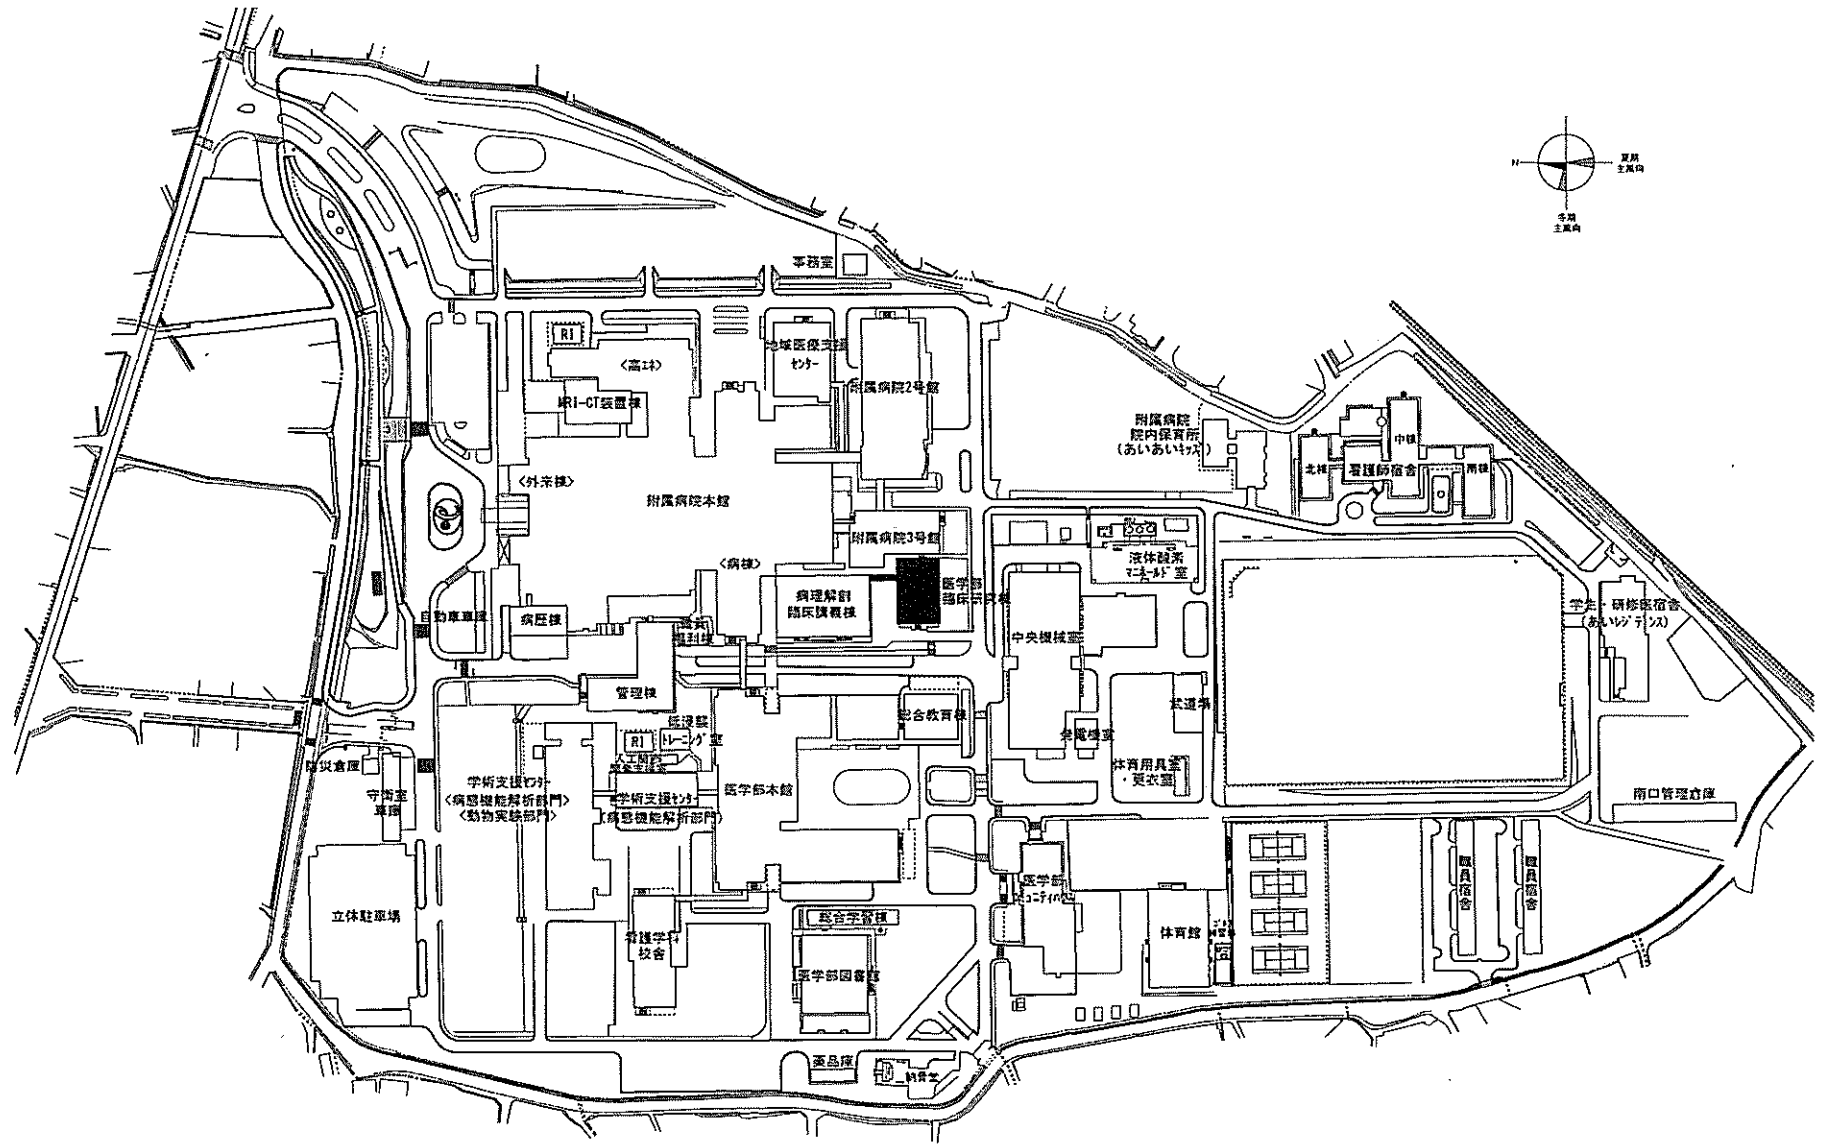

団地名	022 重信	事業名	愛媛大学(重信)総合研究棟改修(医学系)	配置図	1/3,000