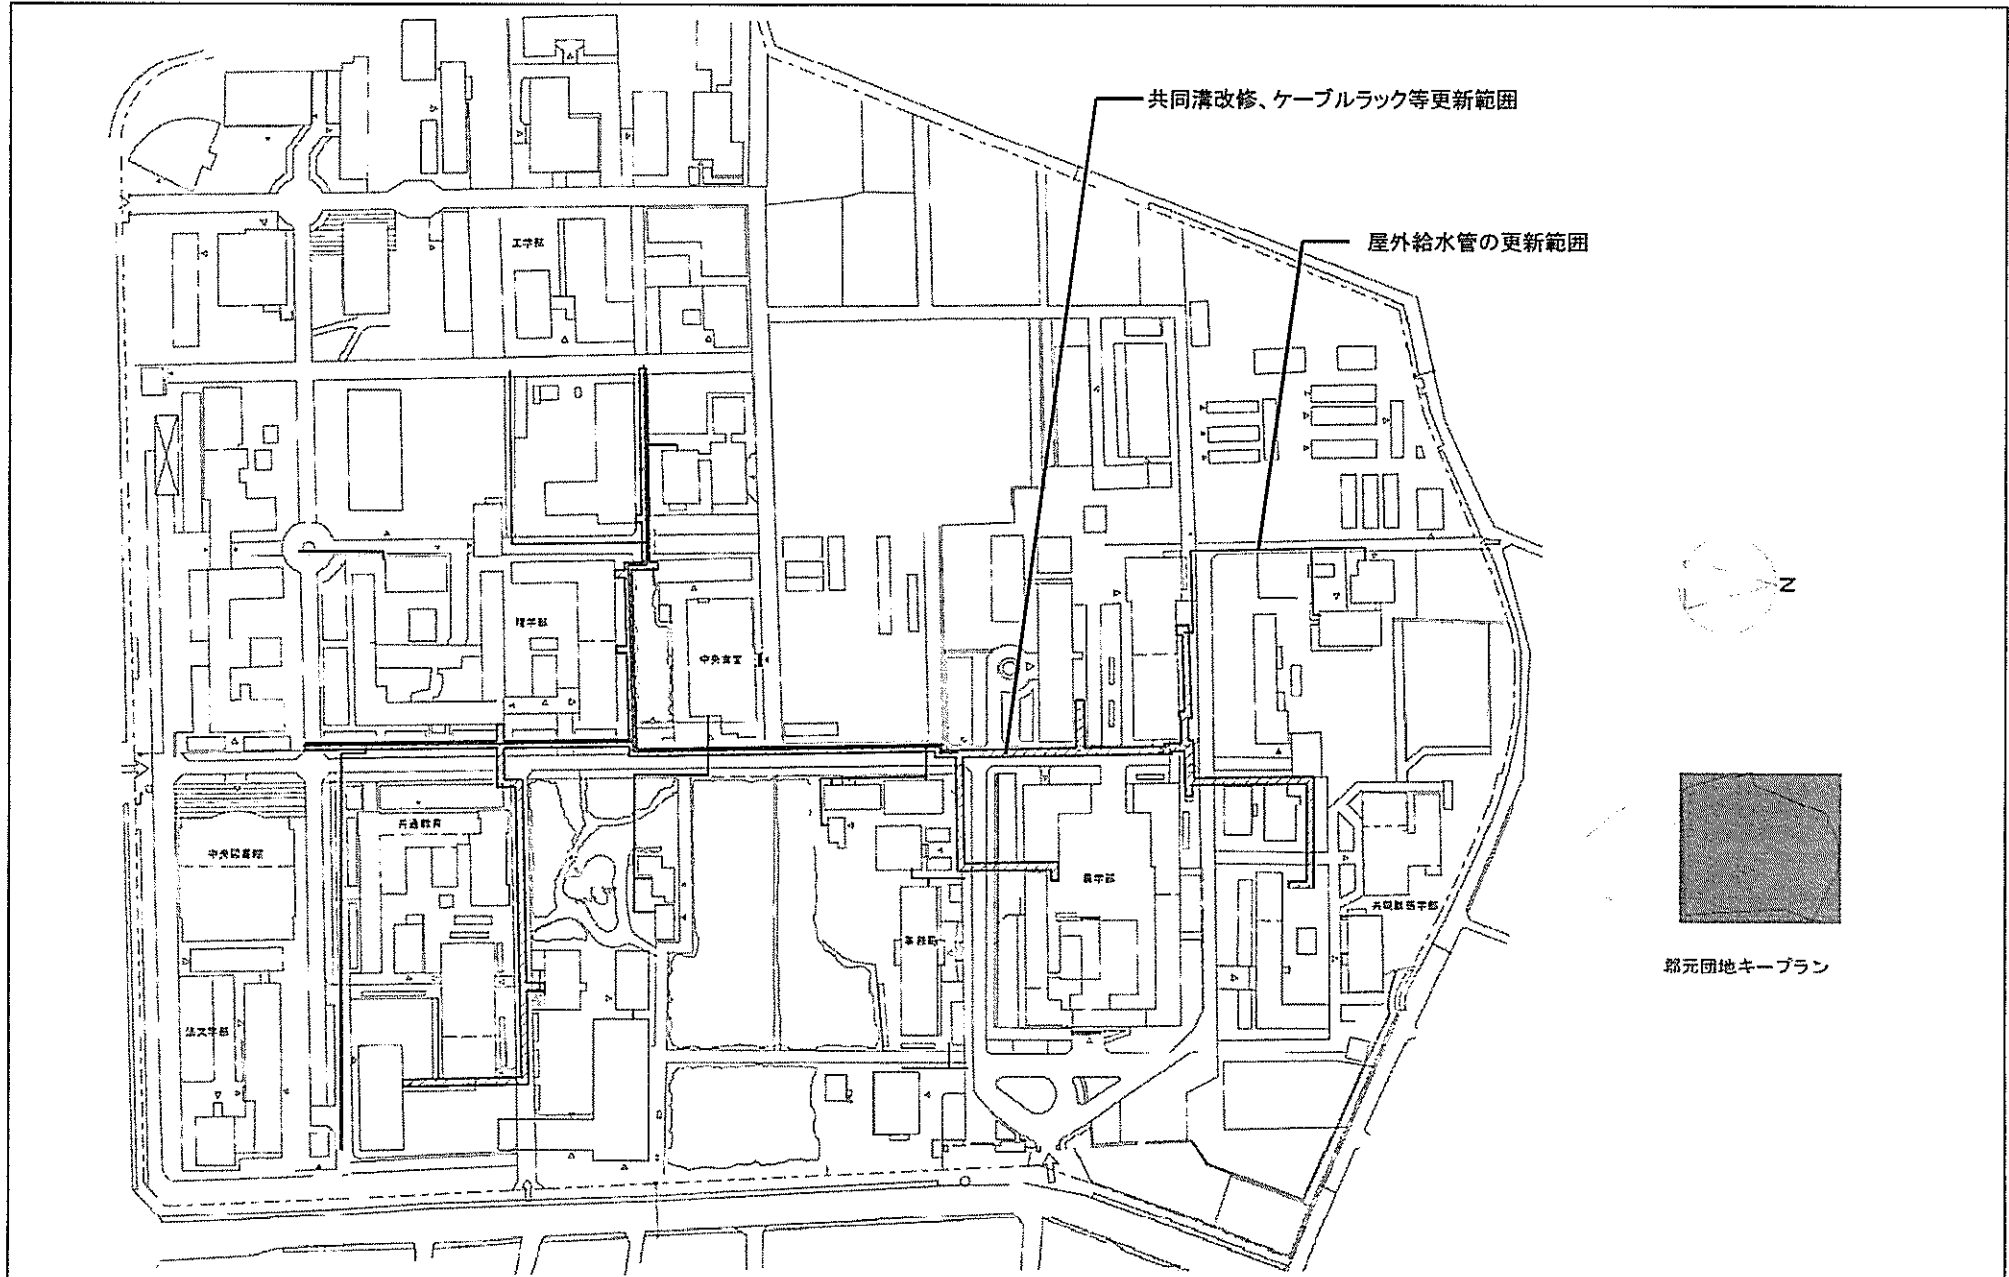

団地名	001 郡元	事業名	鹿児島大学(郡元)ライフライン再生(給排水設備)	配置図	1/3000