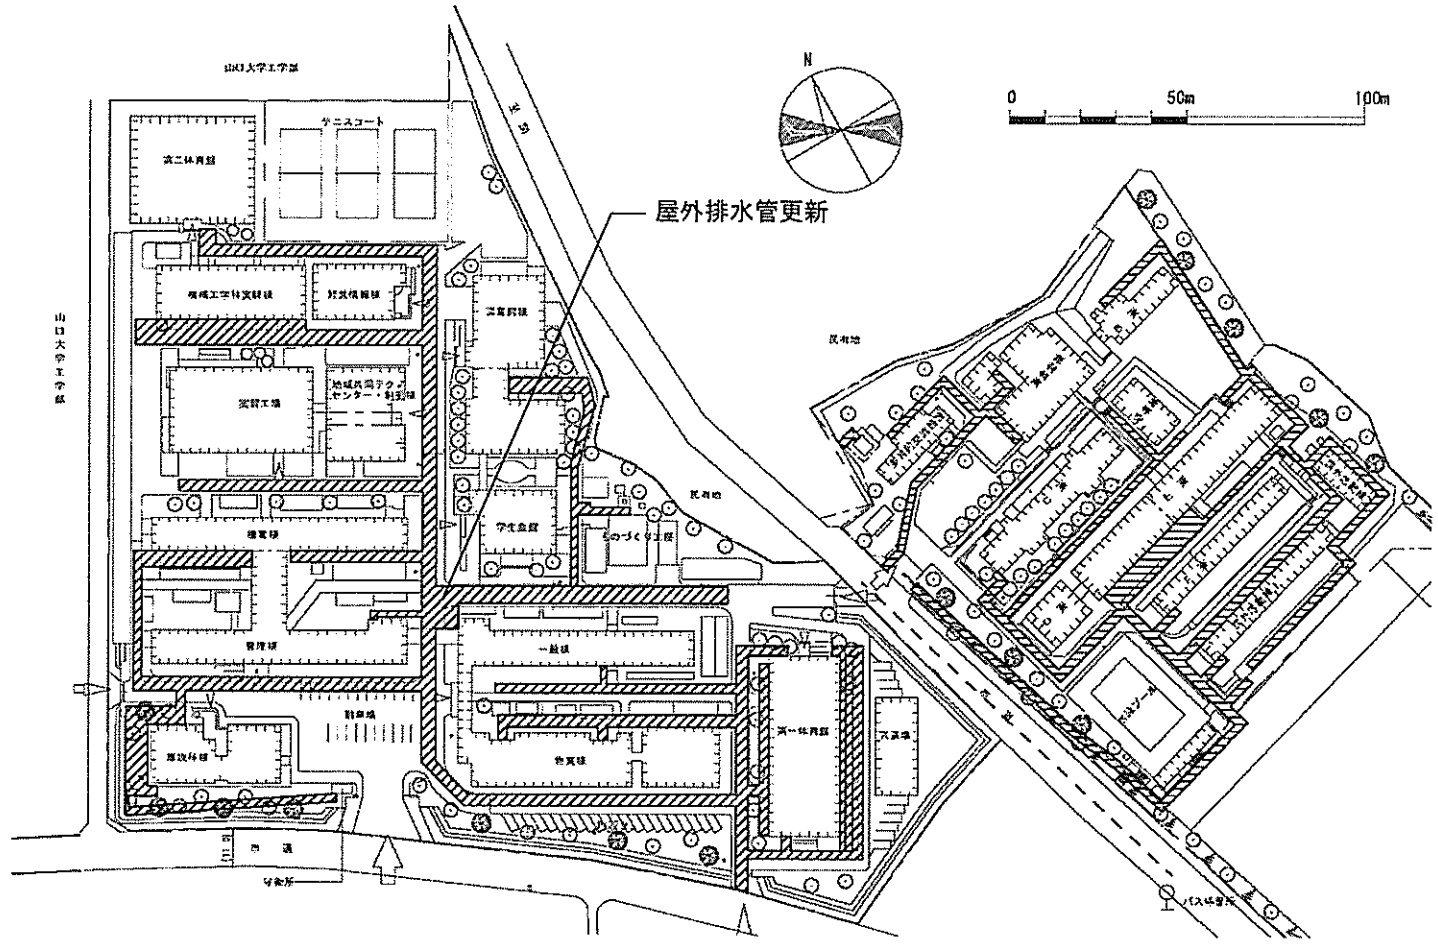

(道松檜原) 国際寮等

団地名	001 道松檜原	事業名	国立高等専門学校機構(宇部工業高等専門学校) (道松檜原)ライフライン再生(給排水設備)	配置図	1/2,000