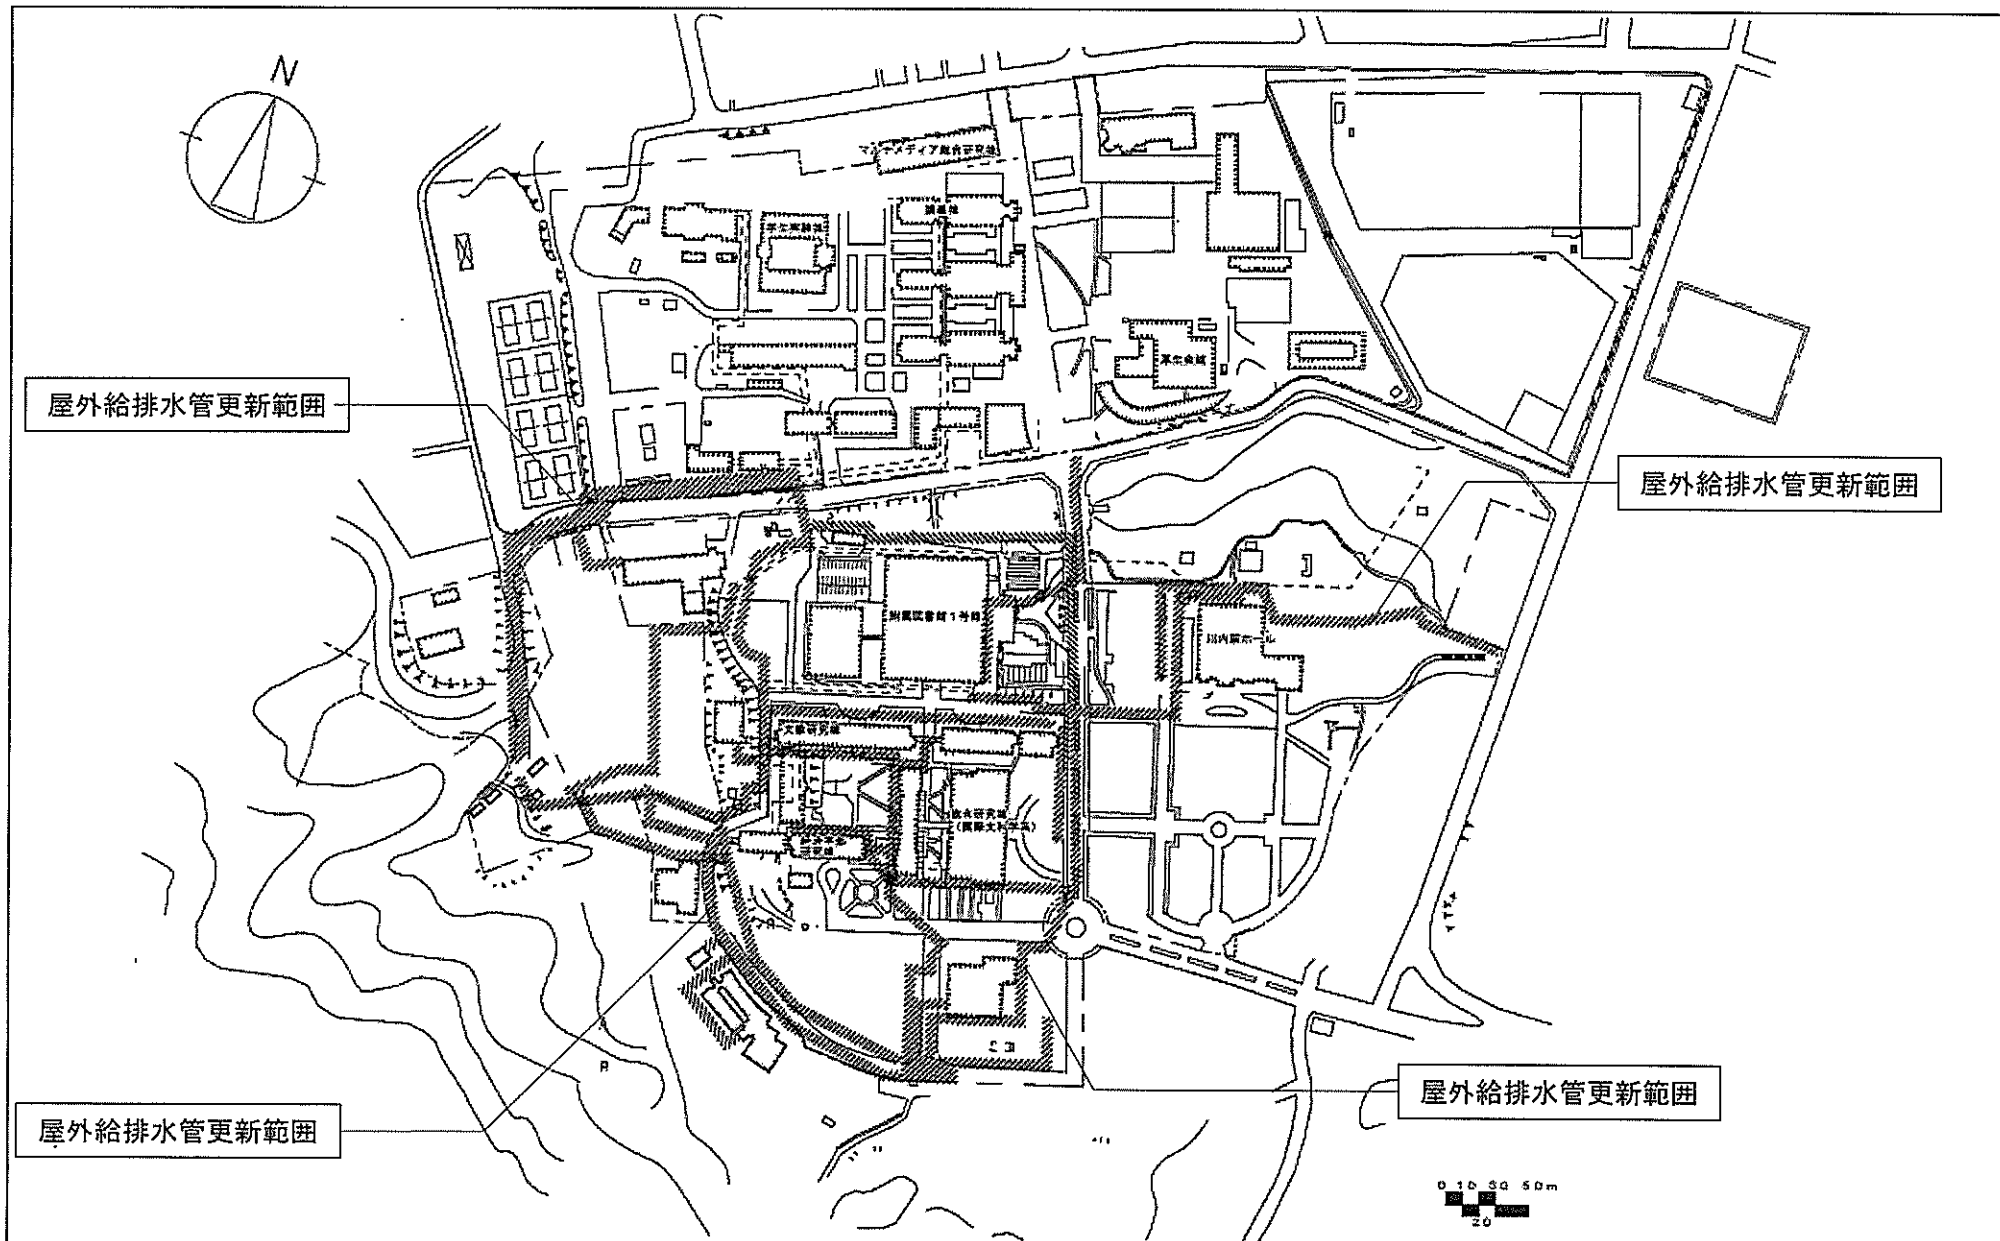

(川内他)ライフライン再生(給排水設備)

団地名	007 川内	事業名	東北大学(川内)ライフライン再生(給排水設備)	配置図	1/5,000