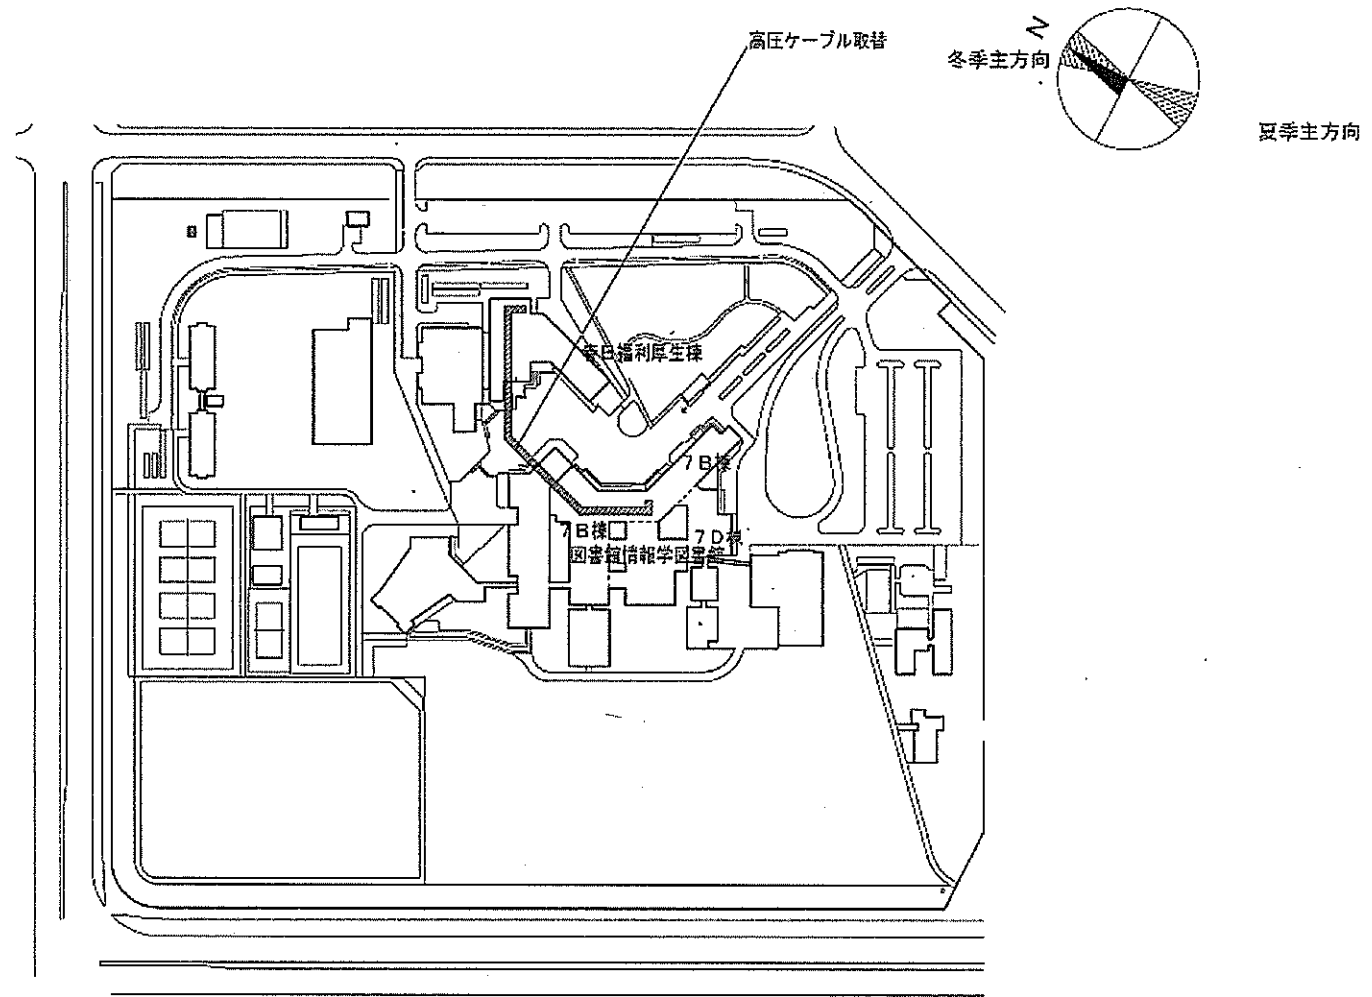

団地名	(042) 春日地区	事業名	筑波大学(筑波)ライフライン再生(電気設備)	配置図	1/6,000