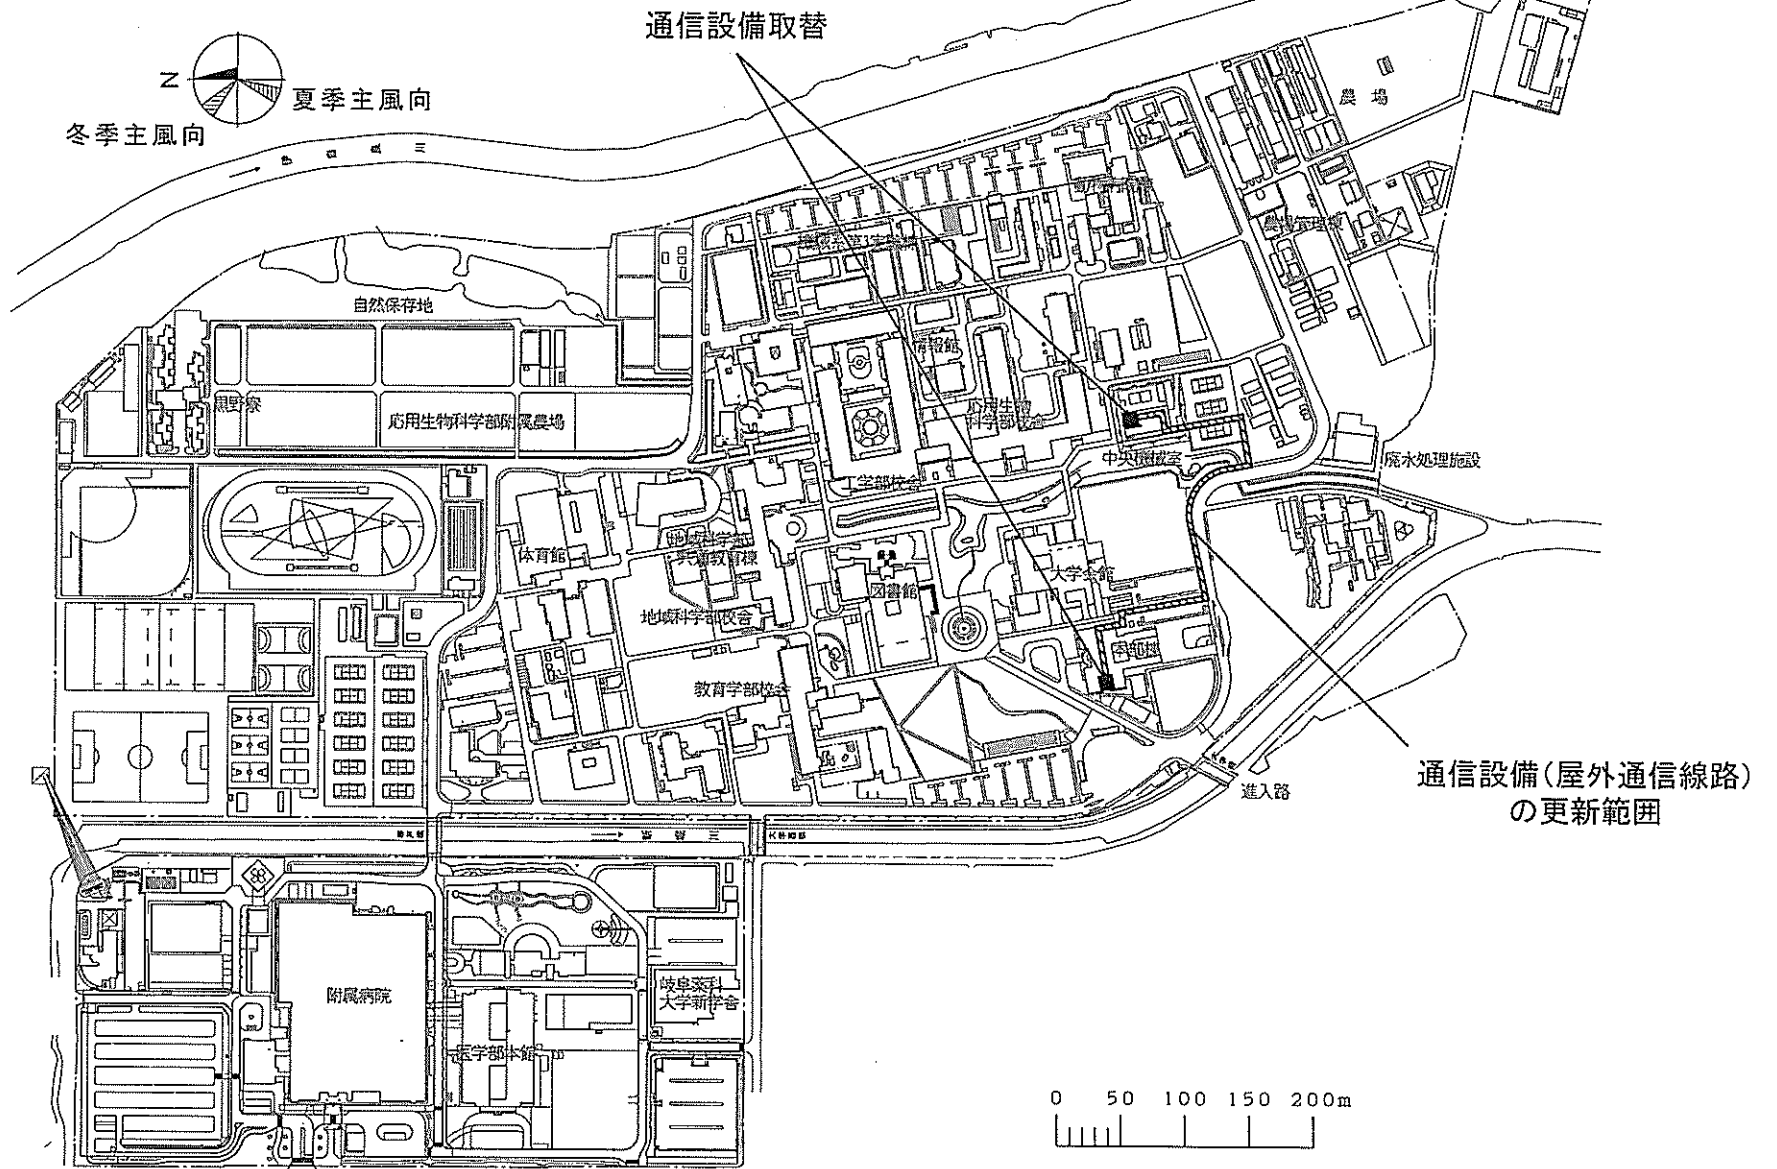

団地名

036 角間

事業名

金沢大学(角間)ライフライン再生(空調設備)

配置図

1/8,000

団地名	028 伊那	事業名	信州大学(伊那)総合研究棟改修(農学系)	配置図	1/3000
-----	--------	-----	----------------------	-----	--------

団地名	017 柳戸	事業名	岐阜大学(柳戸)ライフライン再生(通信設備)	配置図	1/6000
-----	--------	-----	------------------------	-----	--------