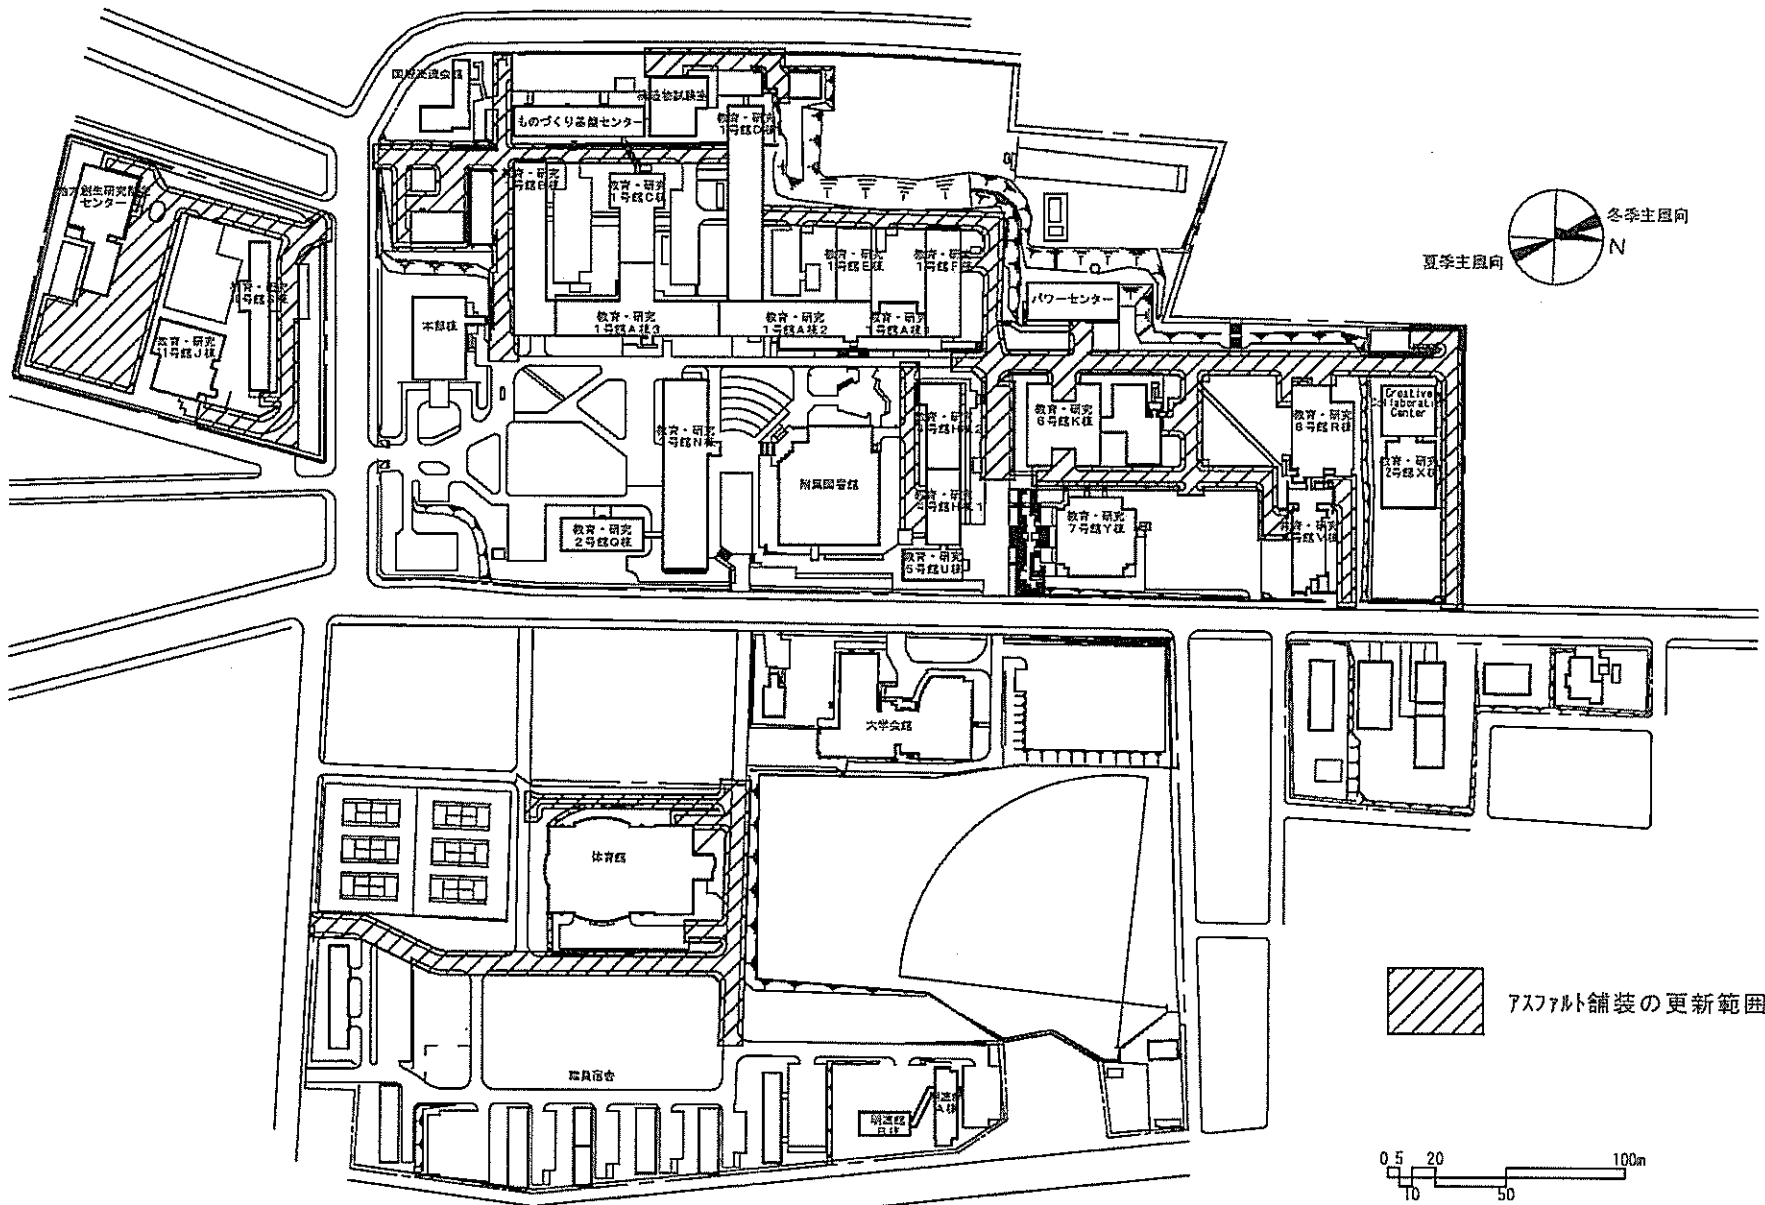

令和元年度国立大学法人等施設整備実施事業<補正予算>

建 物 配 置 図

※ 縮尺は目安であり、厳密な数値を示すものではありません。

団地名	029 札幌あいの里	事業名	北海道教育大学(札幌あいの里)図書館改修	配置図	1/4000
-----	------------	-----	----------------------	-----	--------

団地名	001 水元	事業名	室蘭工業大学(水元)基幹・環境整備(道路整備)	配置図	1/3000
-----	--------	-----	-------------------------	-----	--------