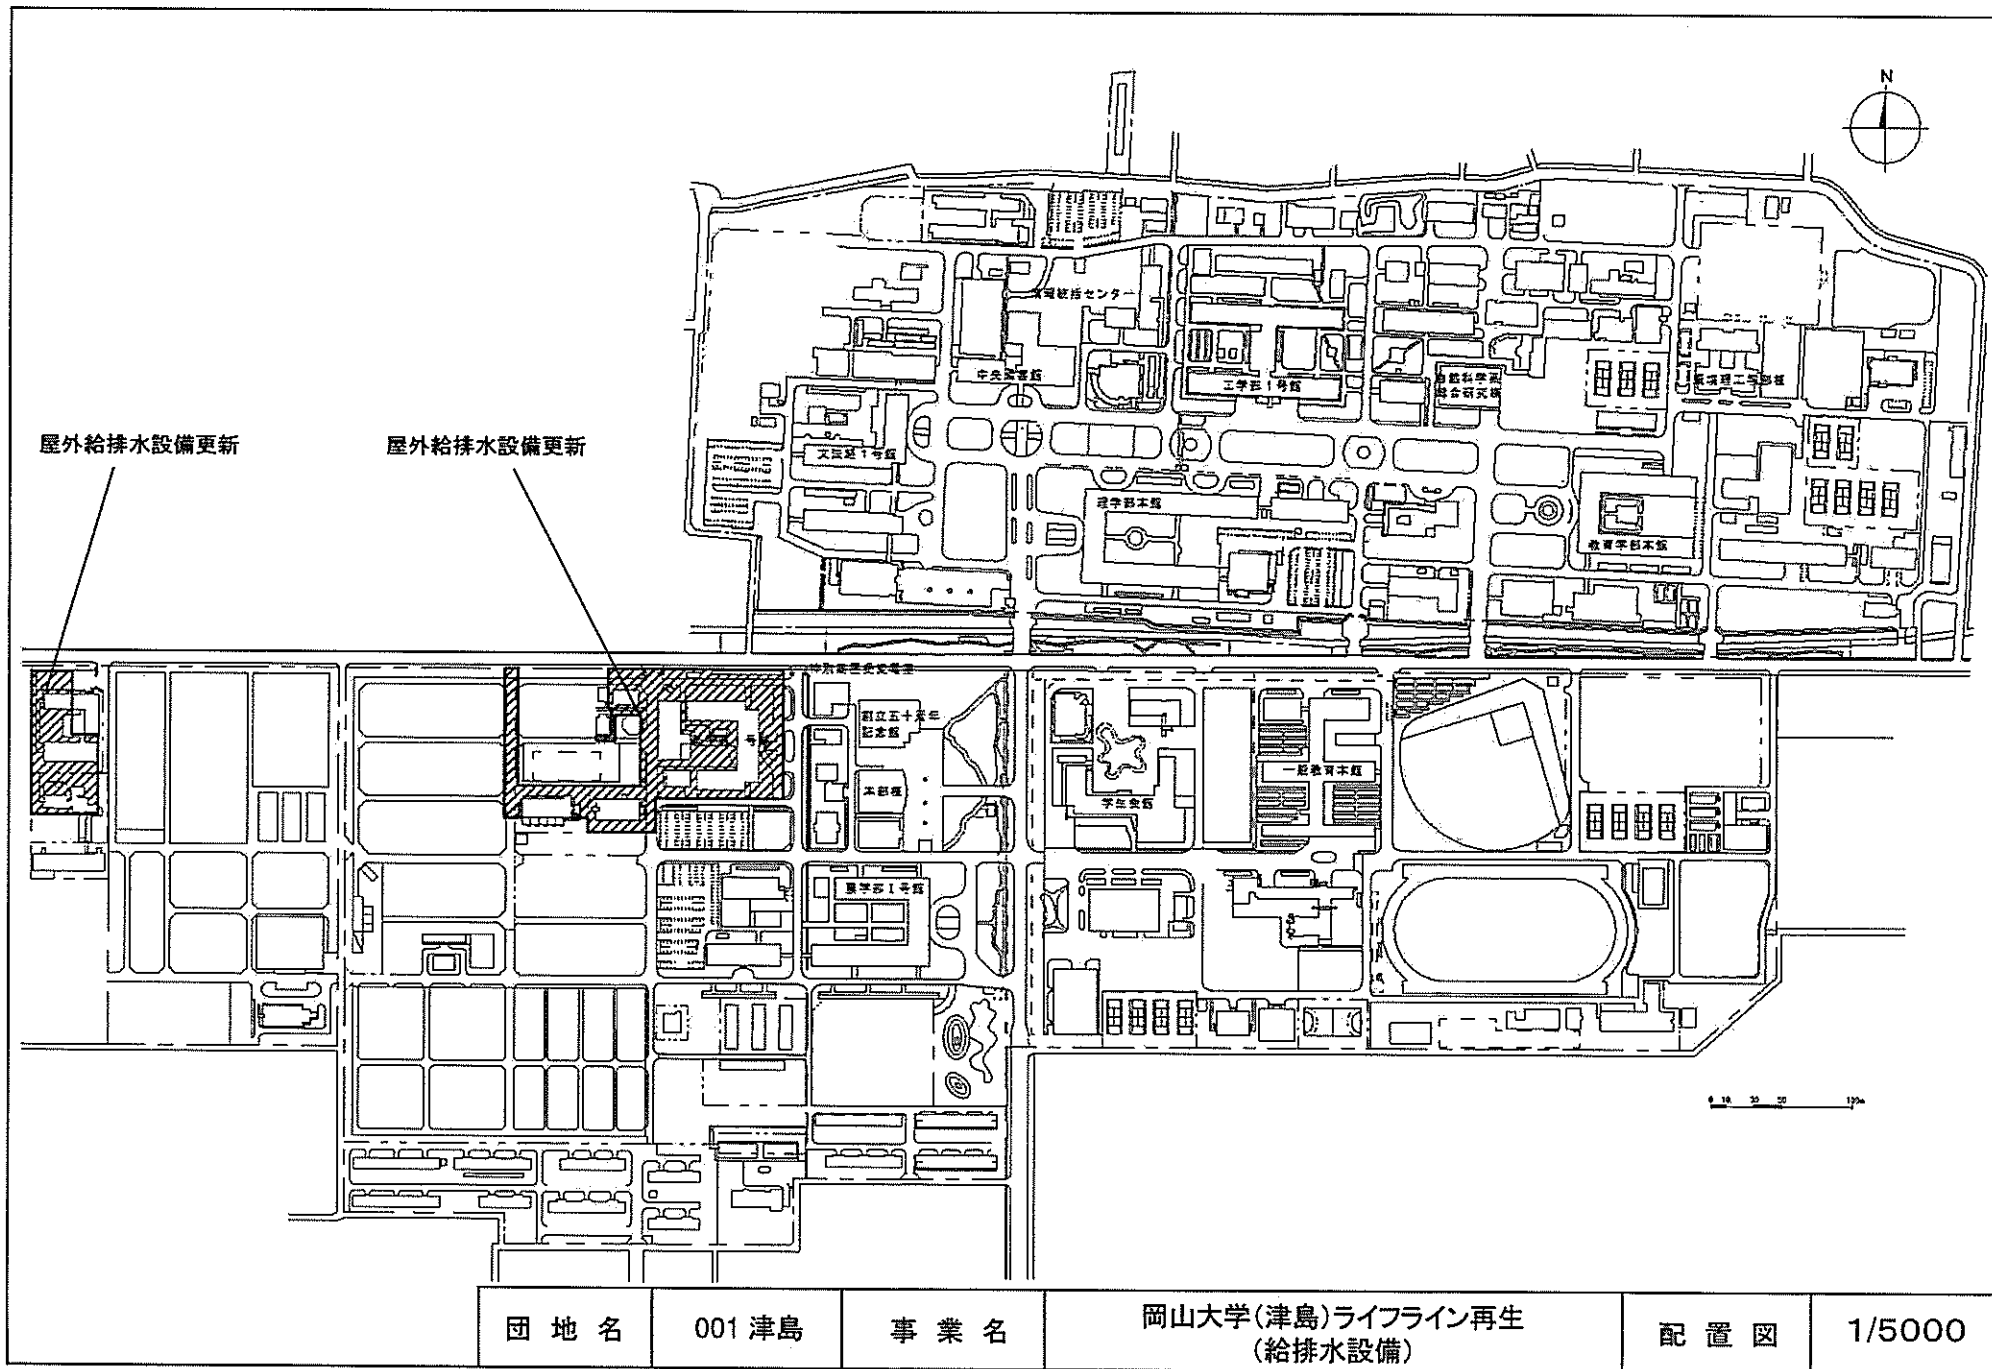

団地名	001 津島	事業名	岡山大学(津島)ライフライン再生 (給排水設備)	配置図	1/5000