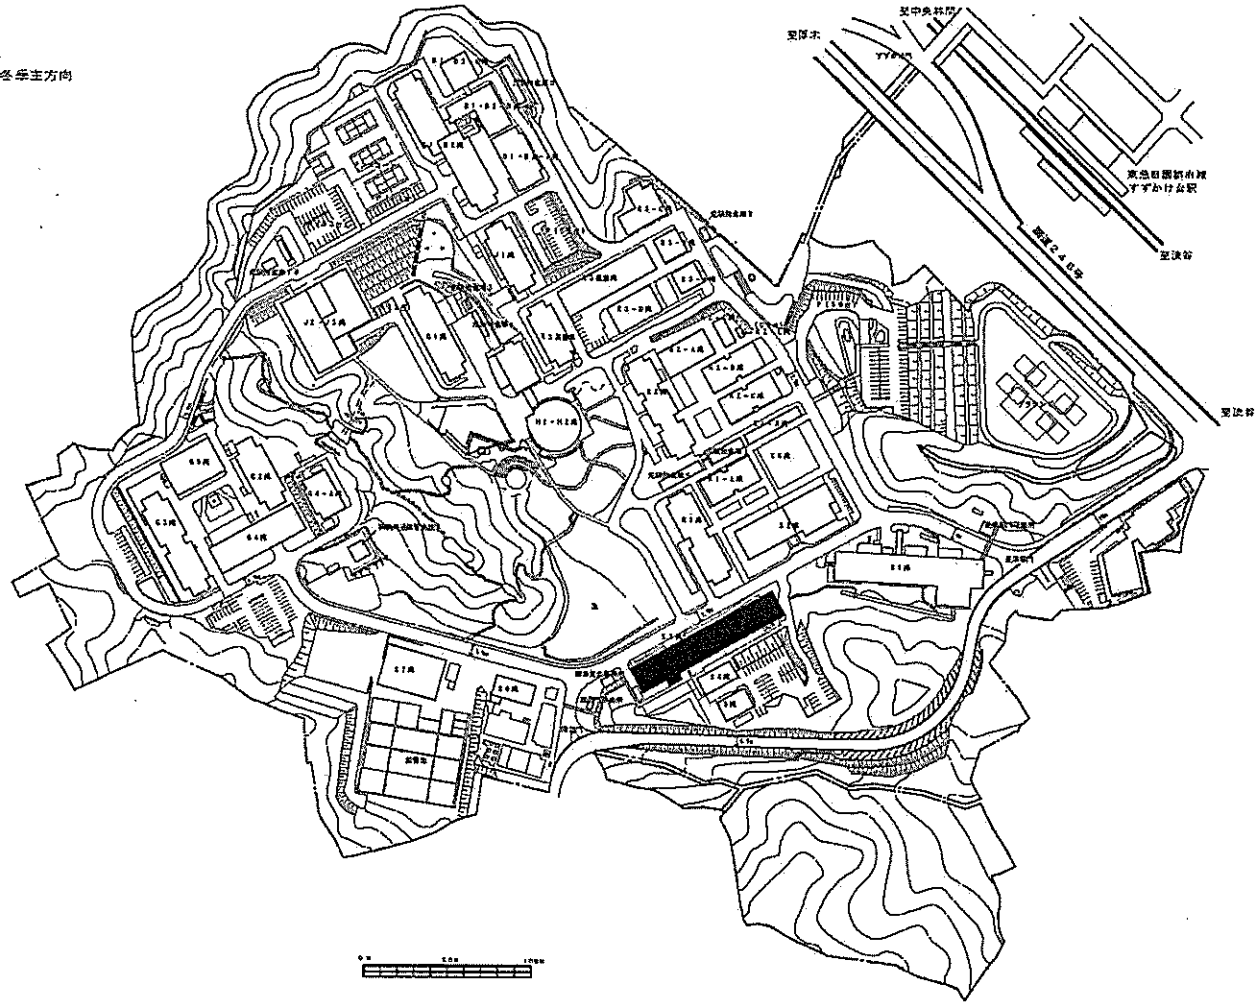

団地名	013すずかけ台	事業名	東京工業大学(すずかけ台)図書館改修	配置図	1/3000