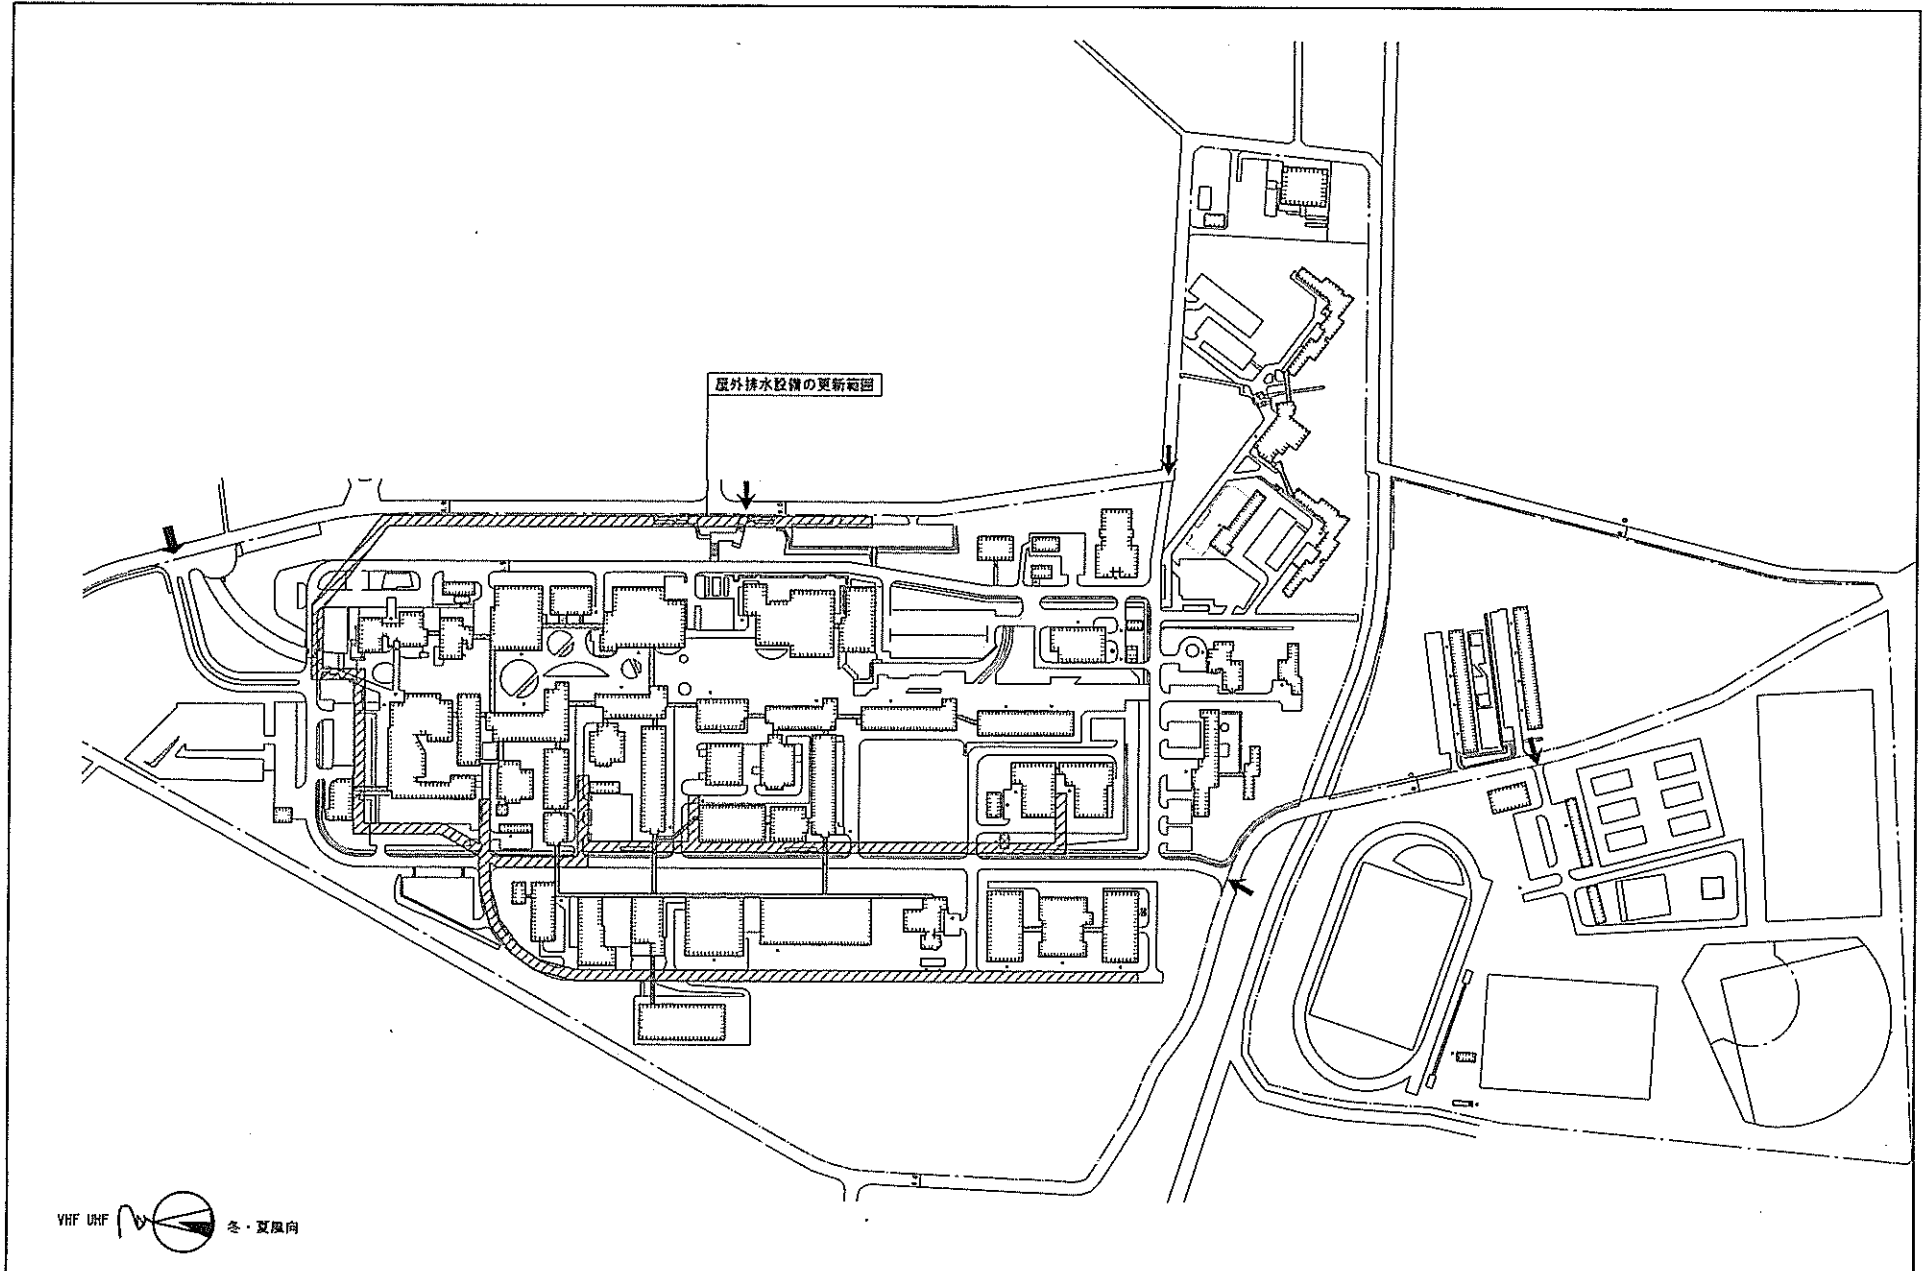

屋外排水設備の更新範囲

事業名	長岡技術科学大学（上富岡町）ライフライン再生（給排水設備）	大学配置図	1/4,500