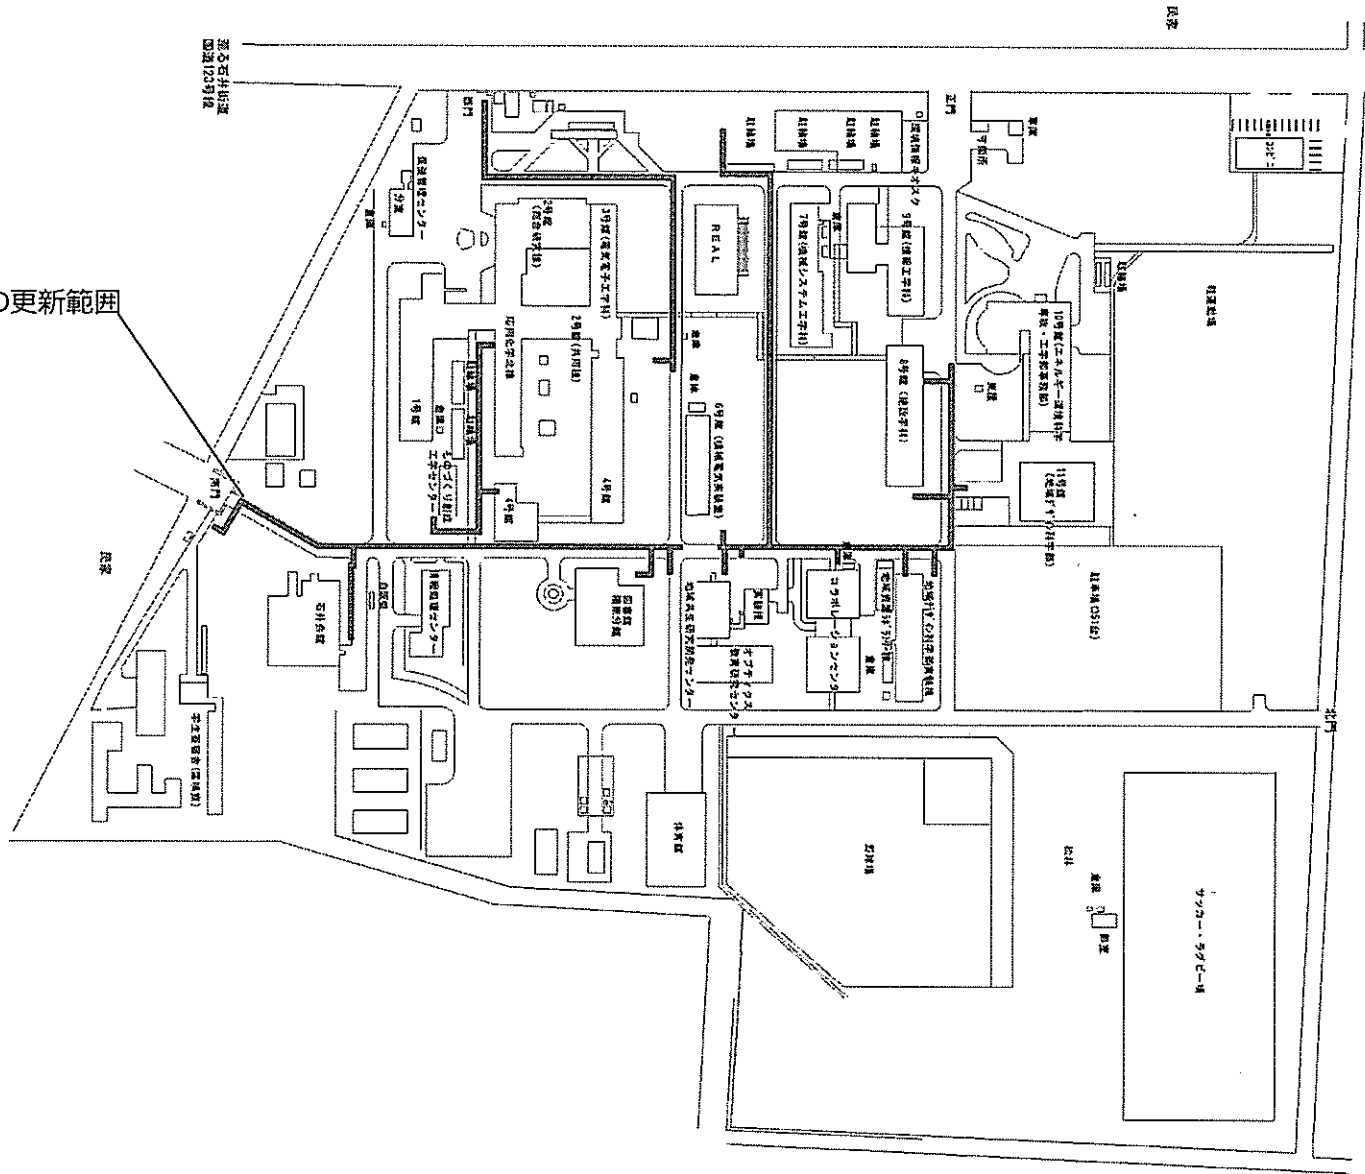

屋外ガス配管の更新範囲

(陽東他)ライフライン再生(ガス設備等)

団地名	002 陽東	事業名	宇都宮大学(陽東)ライフライン再生(ガス設備)	平面図	1/3000