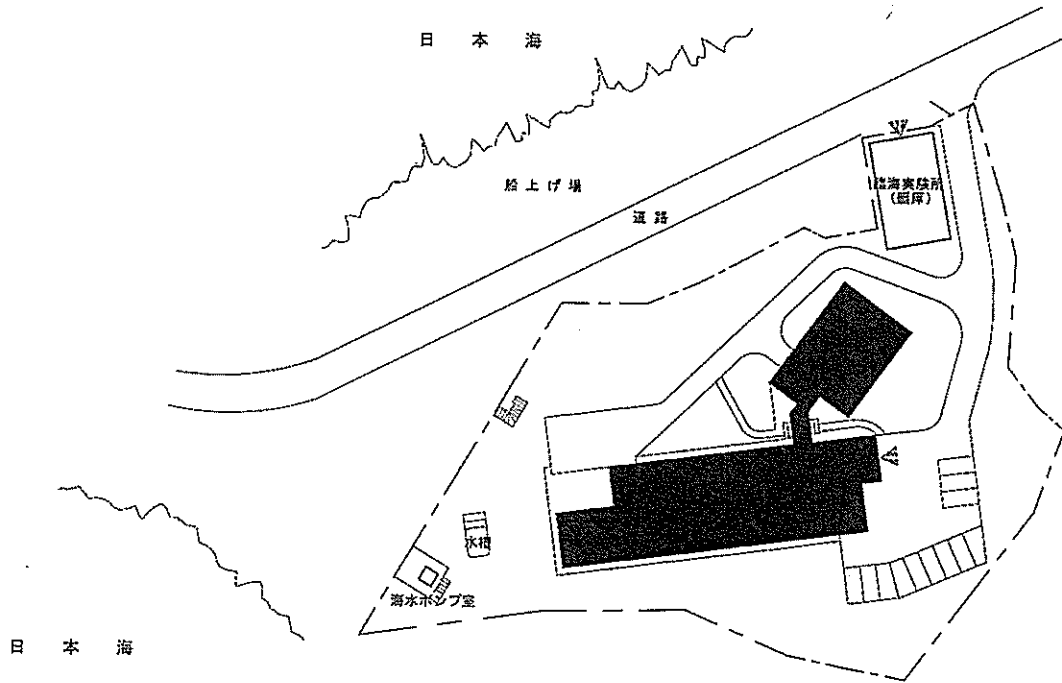

団地名	013 達者	事業名	新潟大学(達者)実験研究棟等(理学系)	配置図	1/1,000