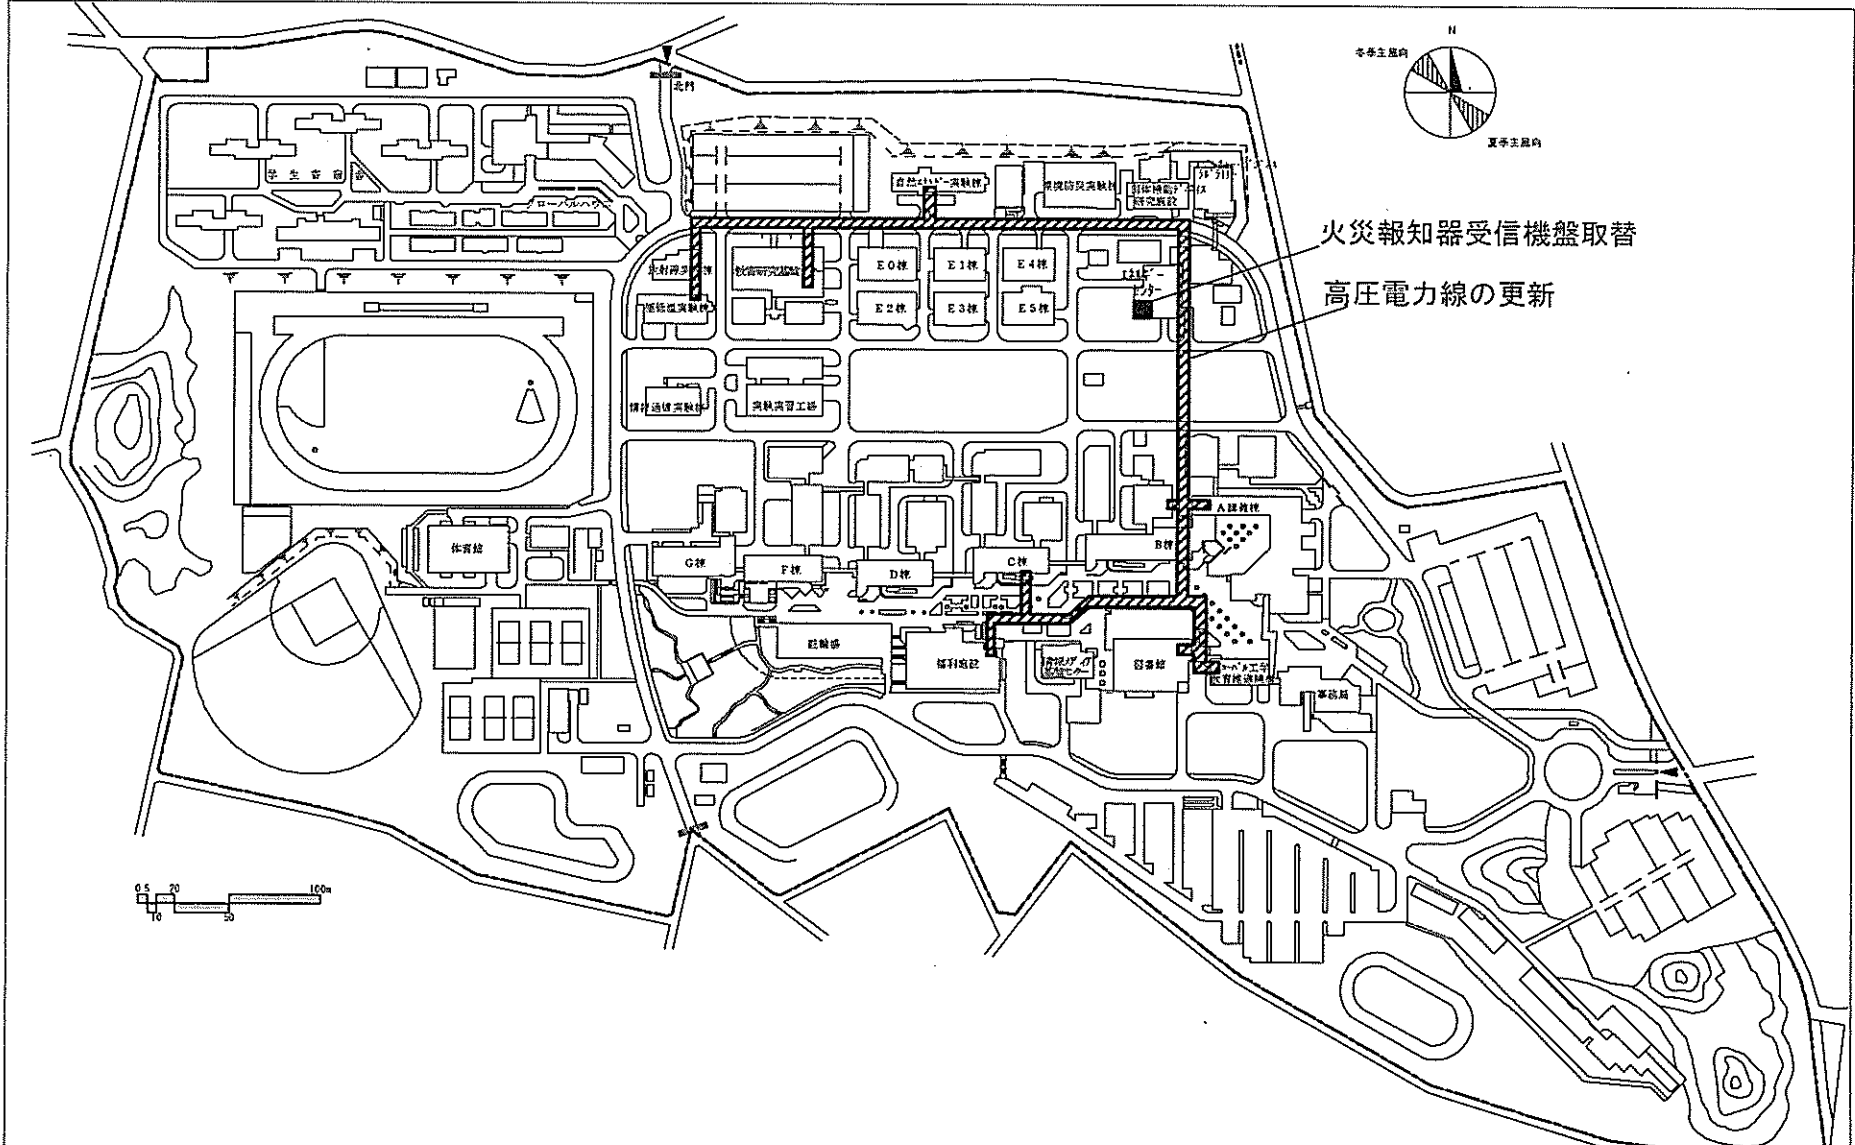

火災報知器受信機盤取替
高圧電力線の更新

(天伯町) ライフライン再生 (給排水設備等)

団地名	001 天伯町	事業名	豊橋技術科学大学 (天伯町) ライフライン再生 (電気設備)	配置図	1/4000