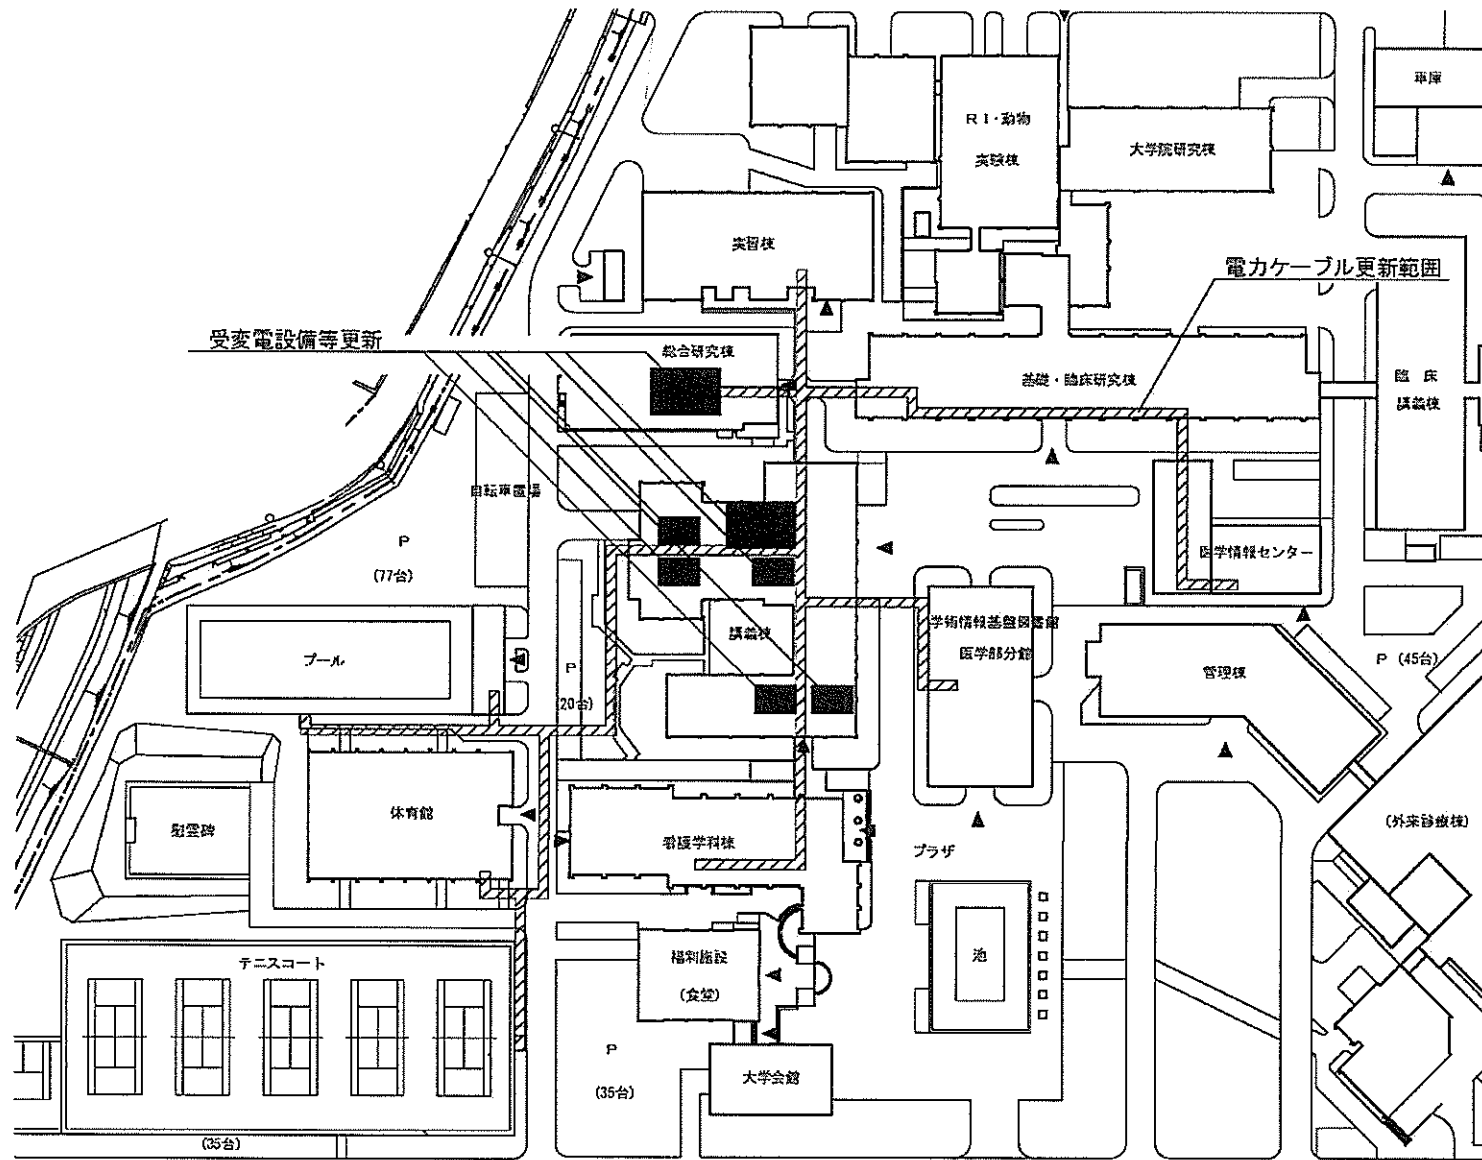

団地名	031 岡豊	事業名	高知大学(岡豊)ライフライン再生(電気設備)	配置図	1/1500