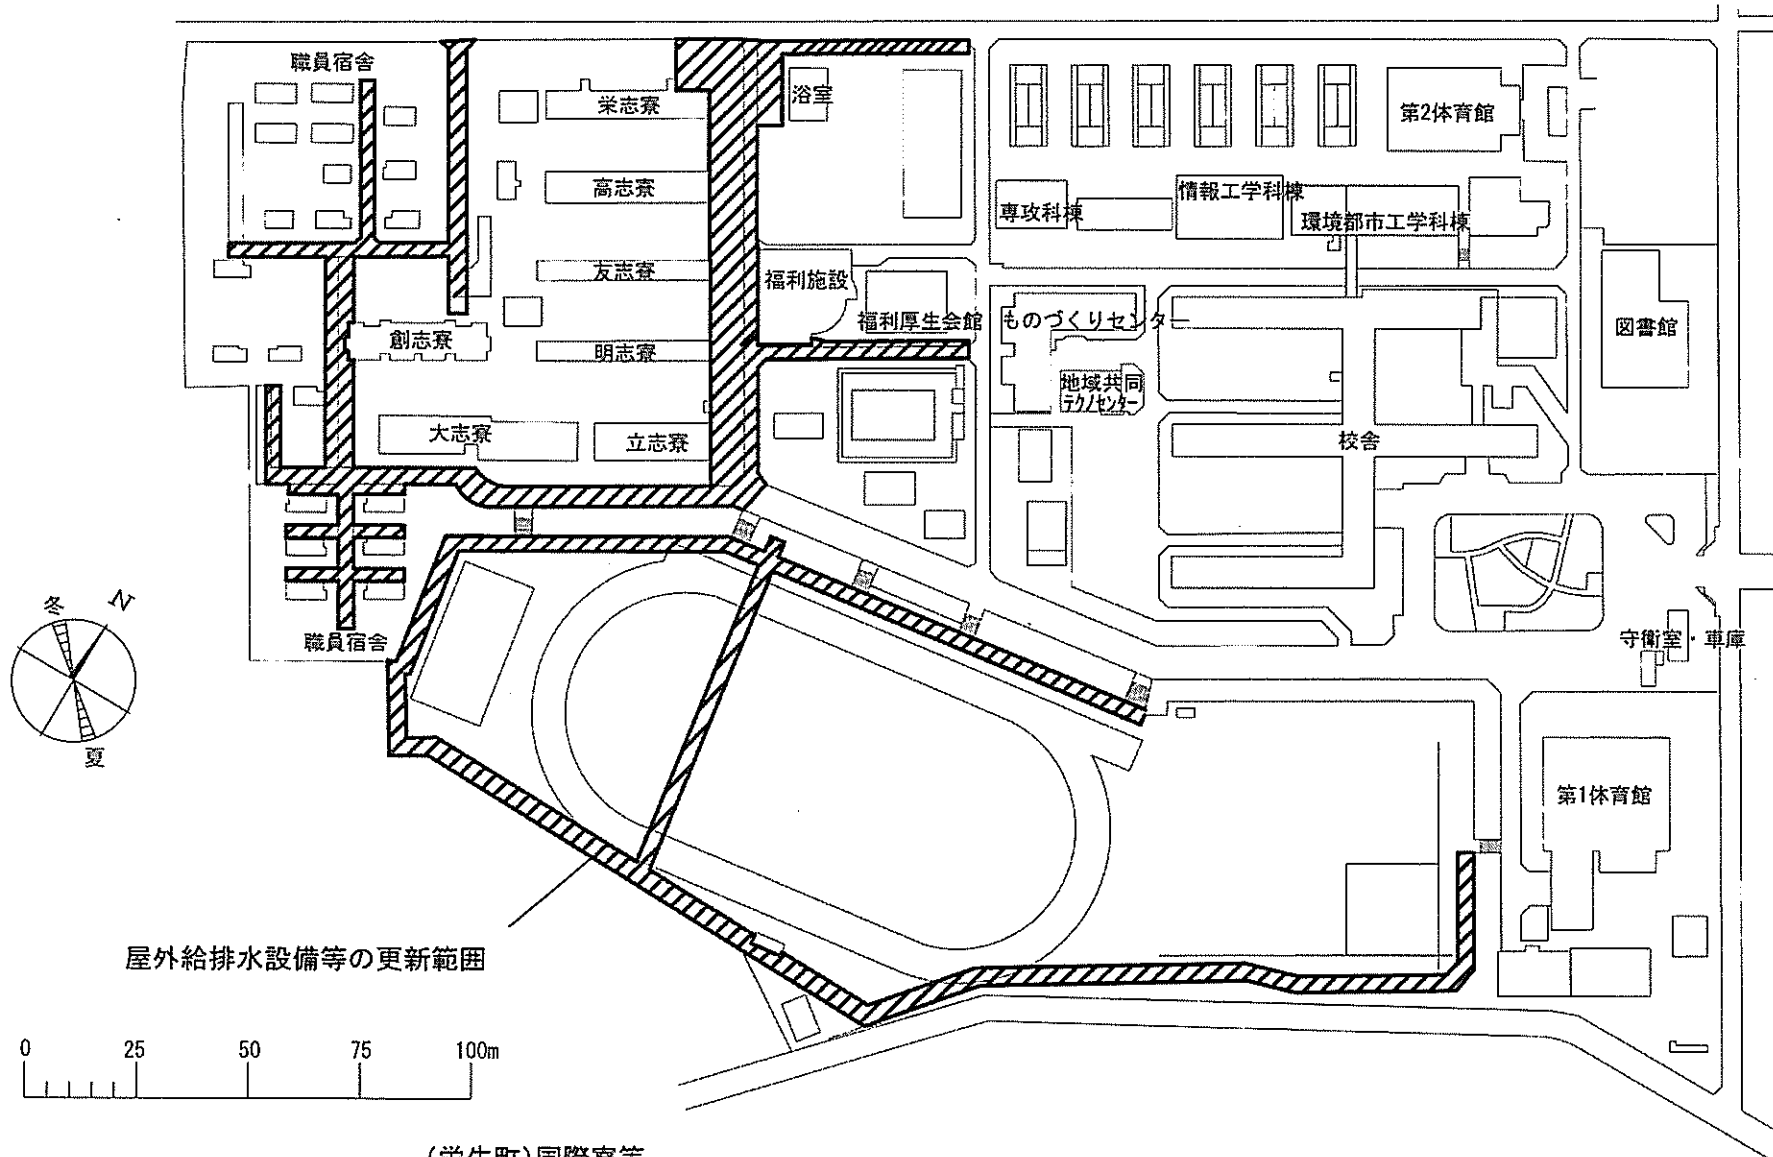

屋外排水管の更新範囲

(大岡)混住型学生寮等

団地名	001 大岡	事業名	国立高等専門学校機構(沼津工業高等専門学校) (大岡)ライフライン再生(給排水設備)	配置図	1/2500
-----	--------	-----	---	-----	--------

団地名	001 栄生町	事業名	国立高等専門学校機構(豊田工業高等専門学校) (栄生町)国際寮	配置図	1/2500
-----	---------	-----	------------------------------------	-----	--------