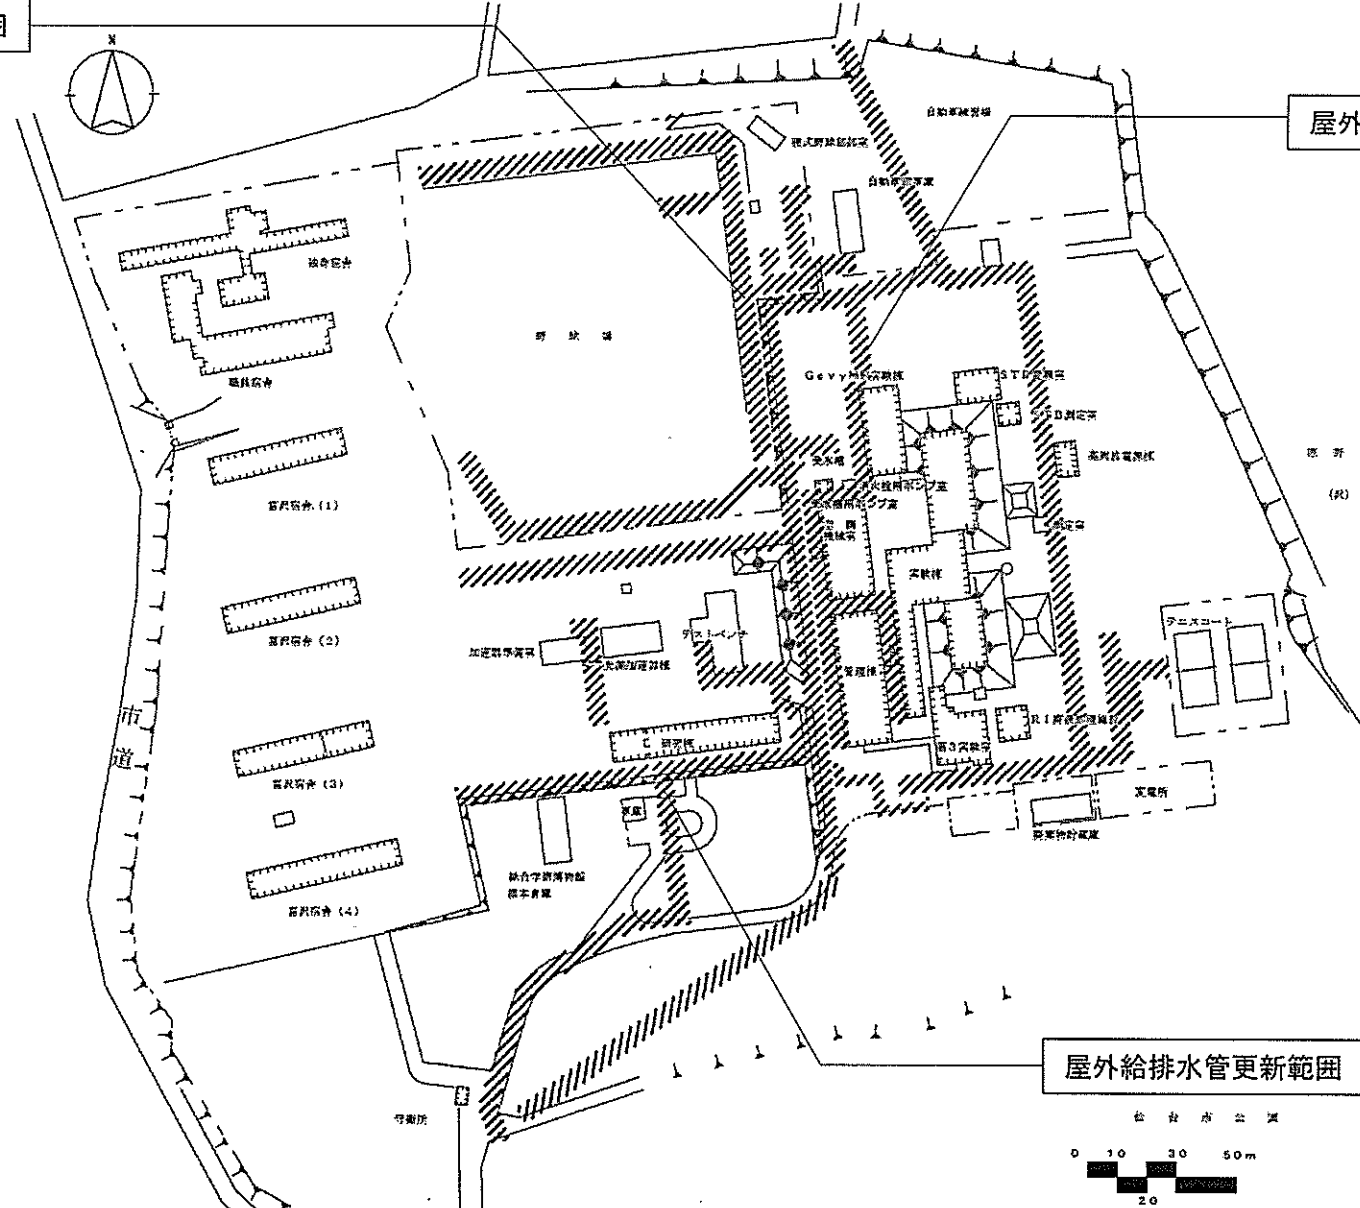

屋外給排水管更新範囲

屋外給排水管更新範囲

屋外給排水管更新範囲

(川内他)ライフライン再生(給排水設備)

団地名	017 富沢	事業名	東北大学(富沢)ライフライン再生(給排水設備)	配置図	1/2, 500