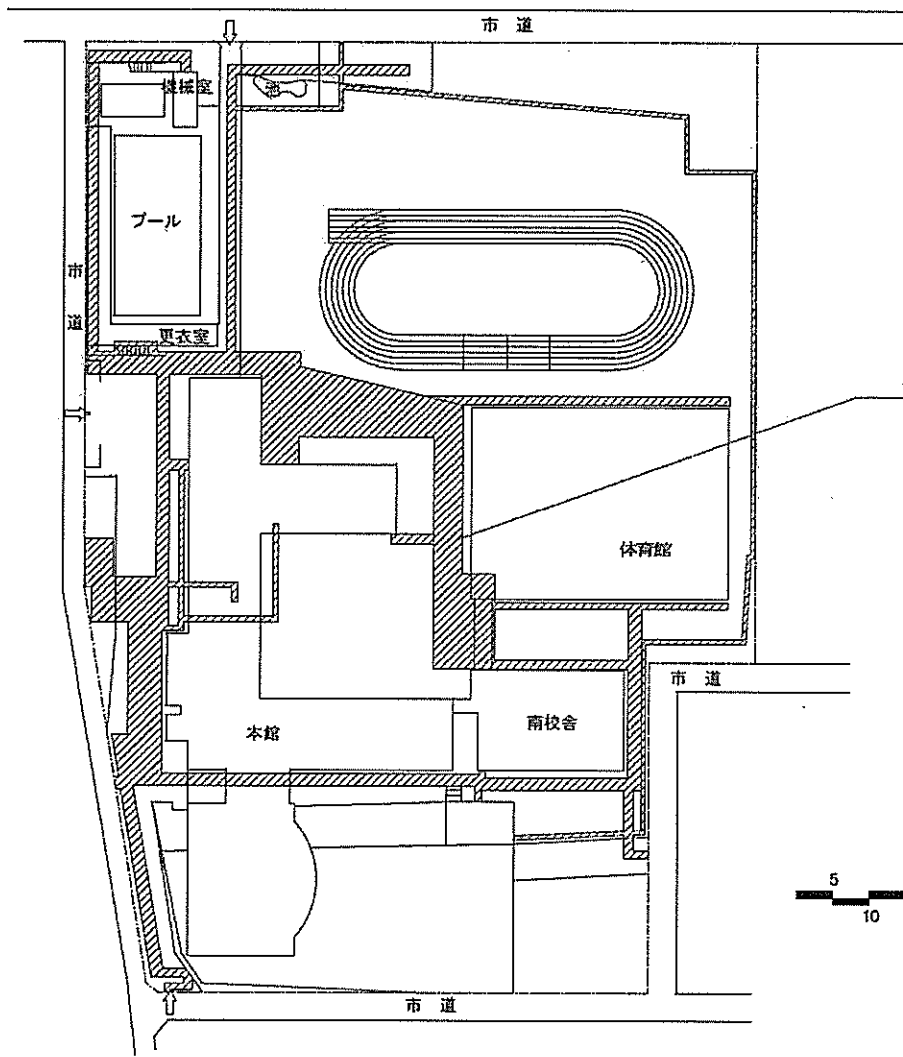

屋外給排水設備の更新範囲

団地名	005 筒井伊賀	事業名	京都教育大学(筒井伊賀)ライフライン再生(給排水設備)	配置図	1/1,000