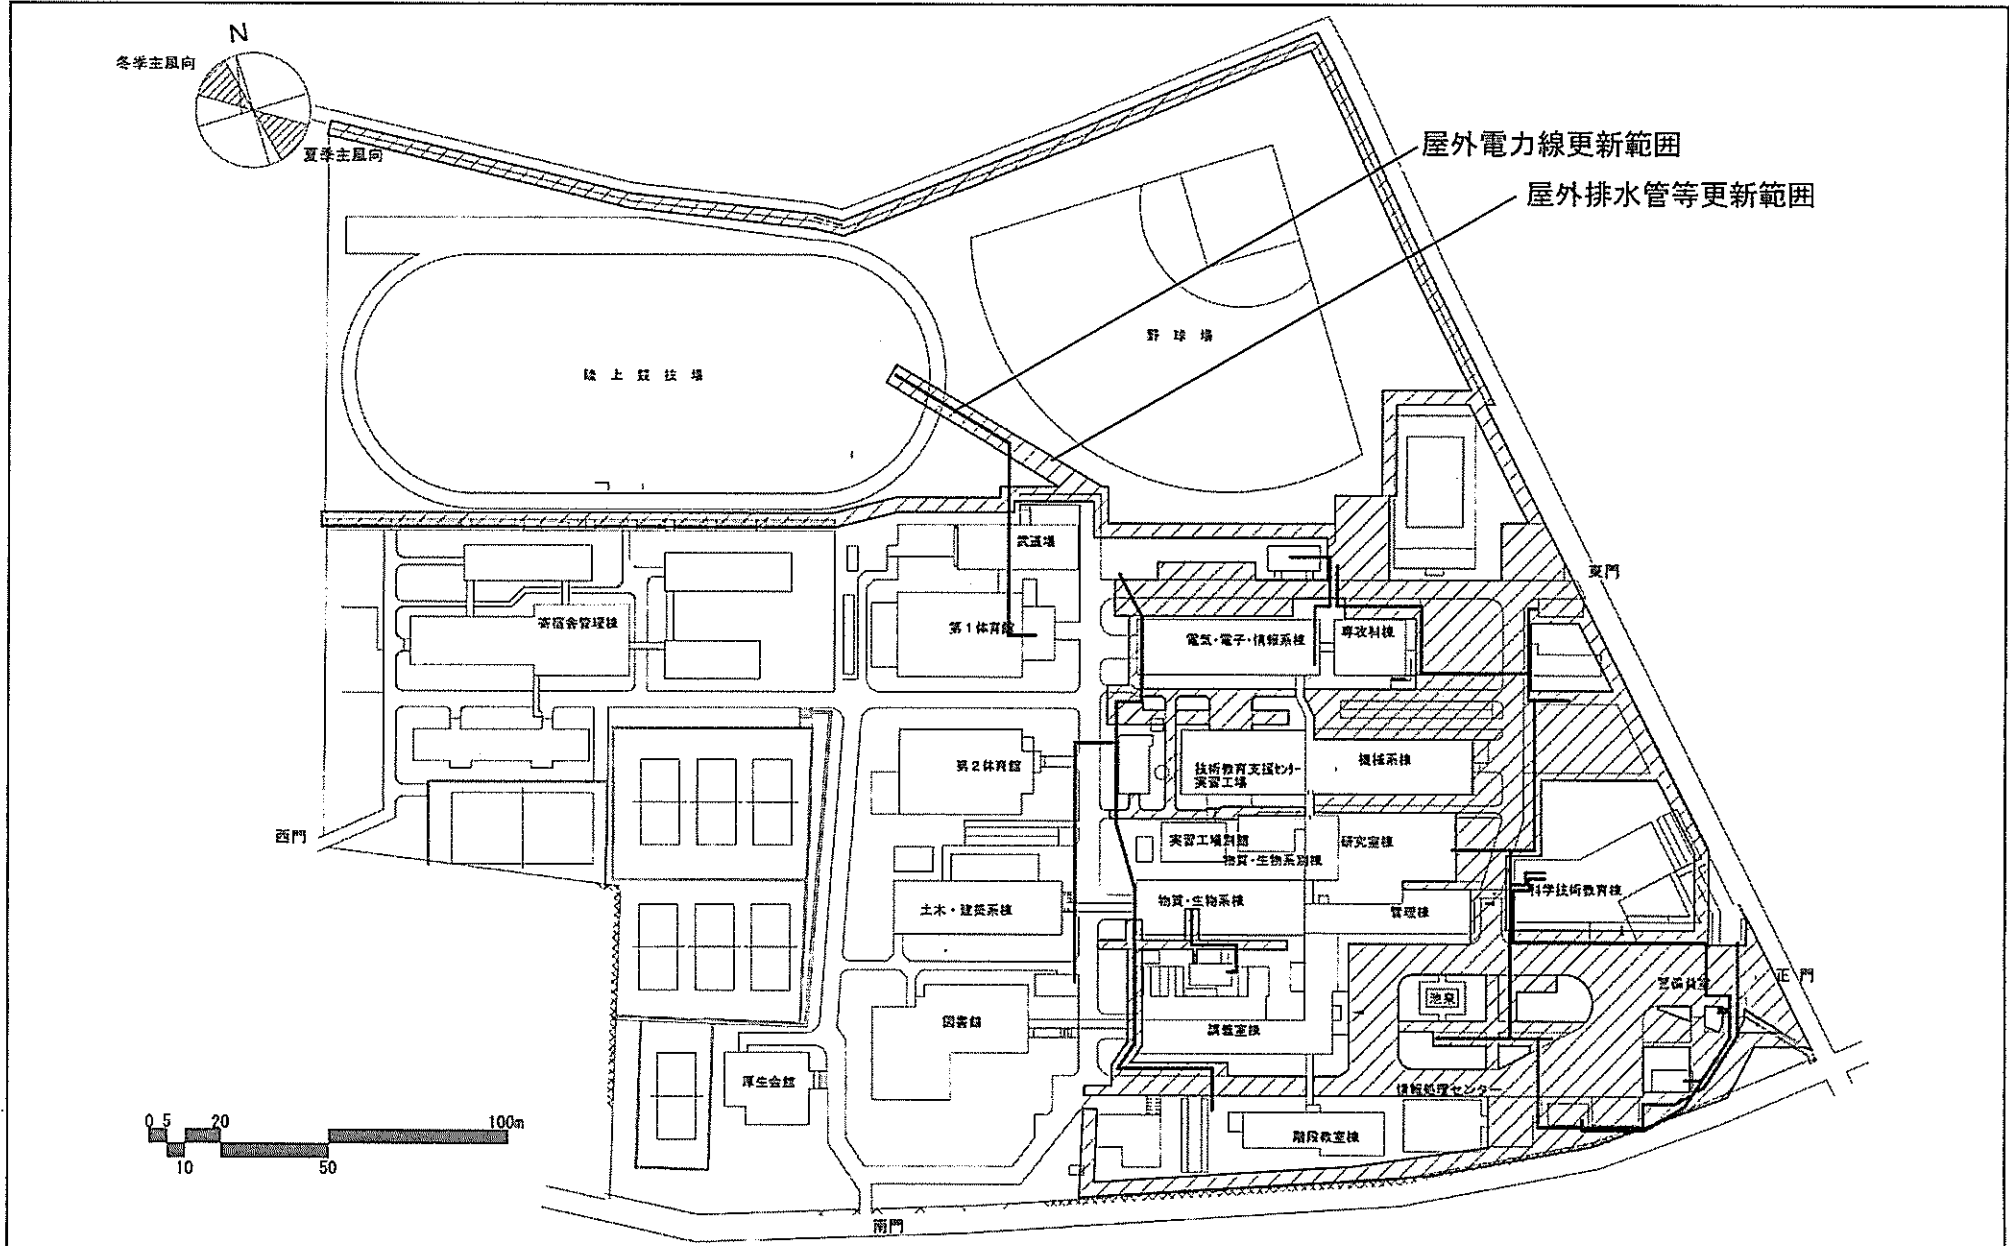

団地名	001 長山下	事業名	国立高等専門学校機構(秋田工業高等専門学校) (長山下)ライフライン再生(給排水設備)	配置図	1/2000