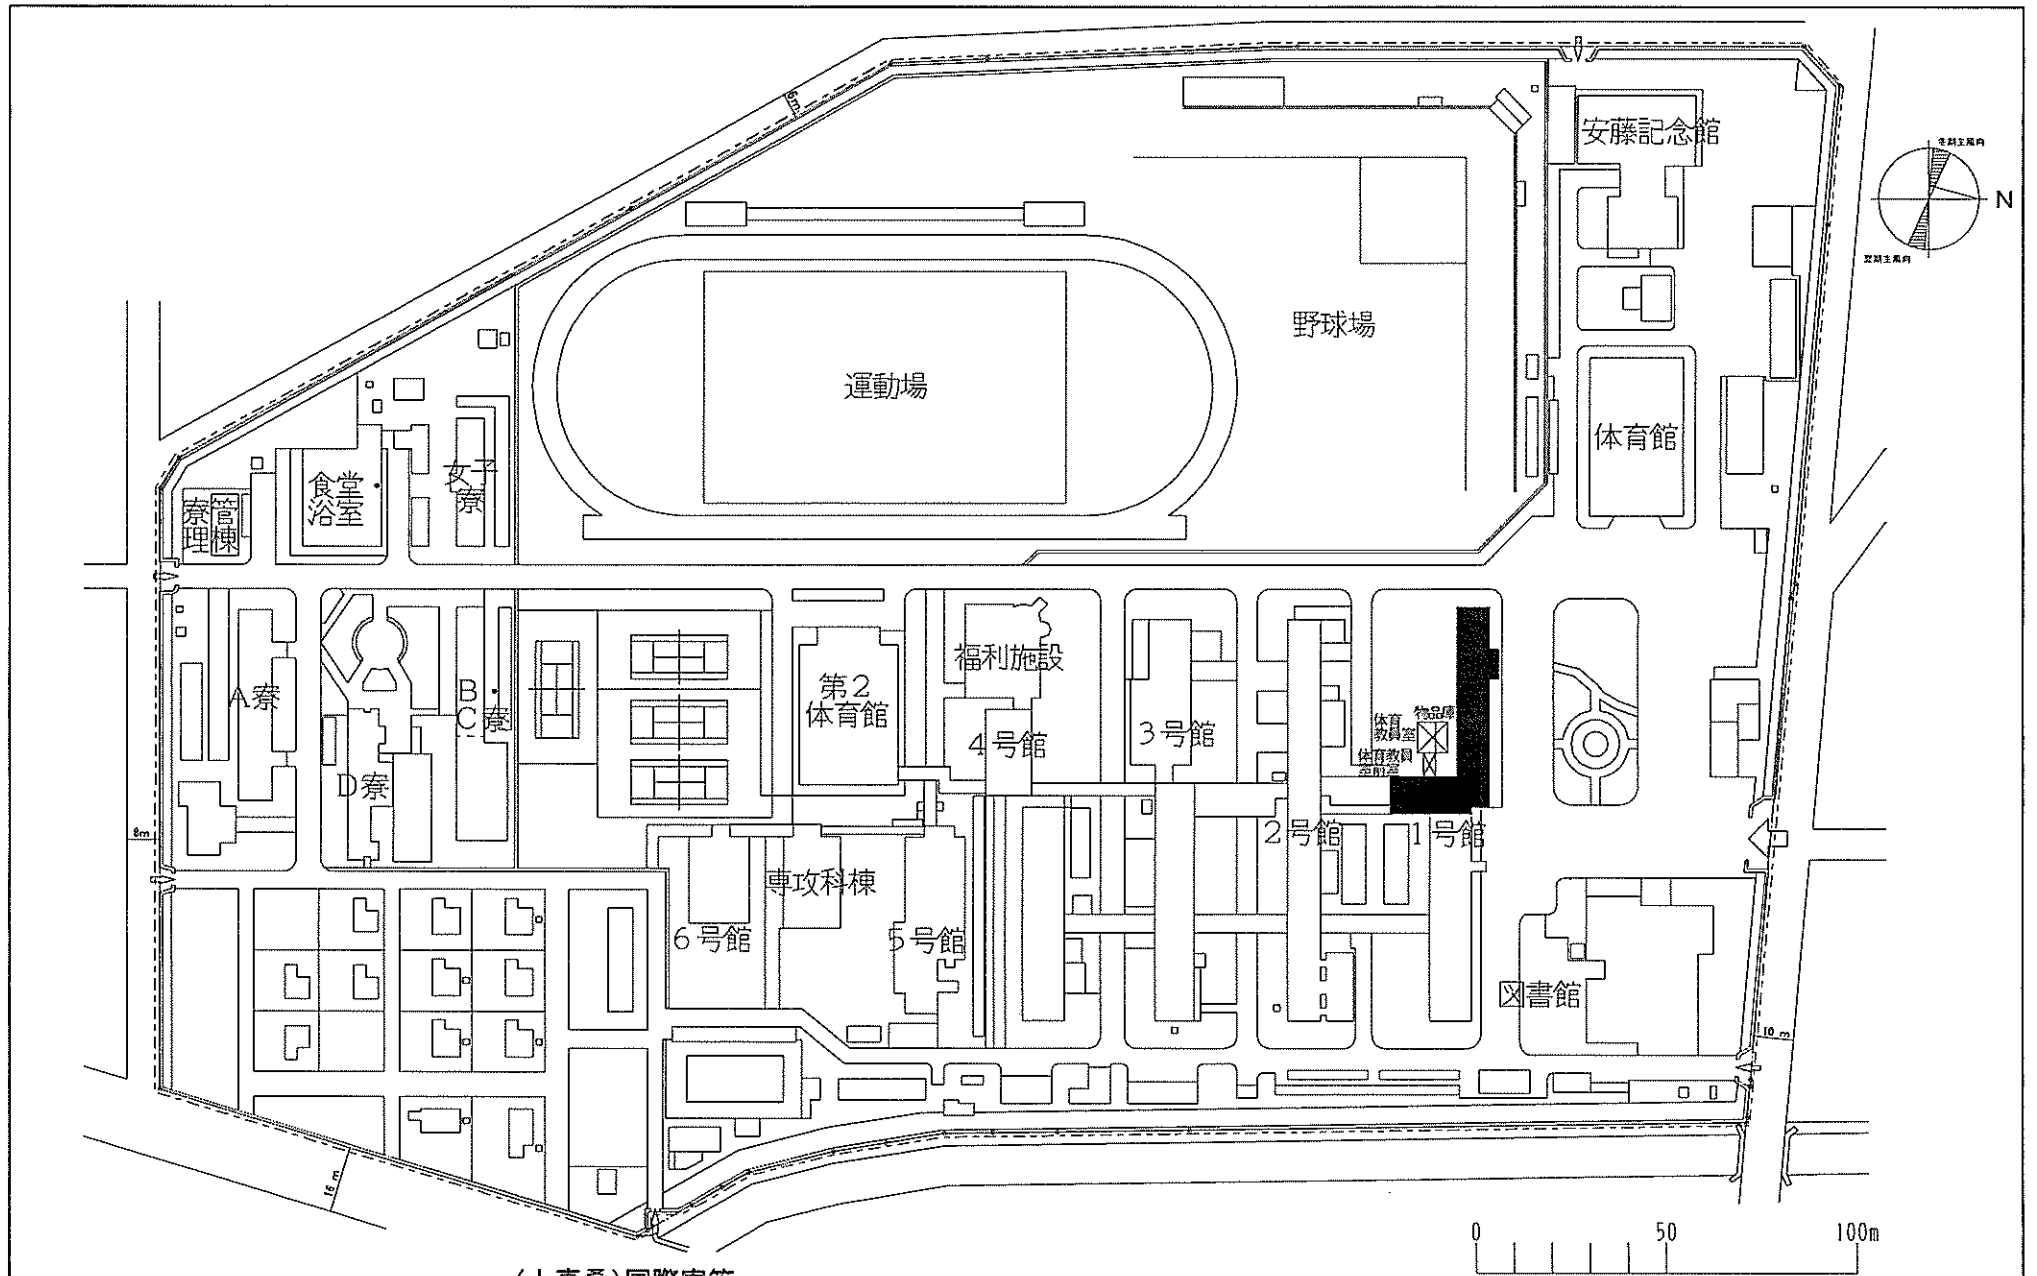

(上真桑)国際寮等

団地名	001上真桑	事業名	国立高等専門学校機構(岐阜工業高等専門学校) (上真桑)学修支援施設改修	配置図	1/2000