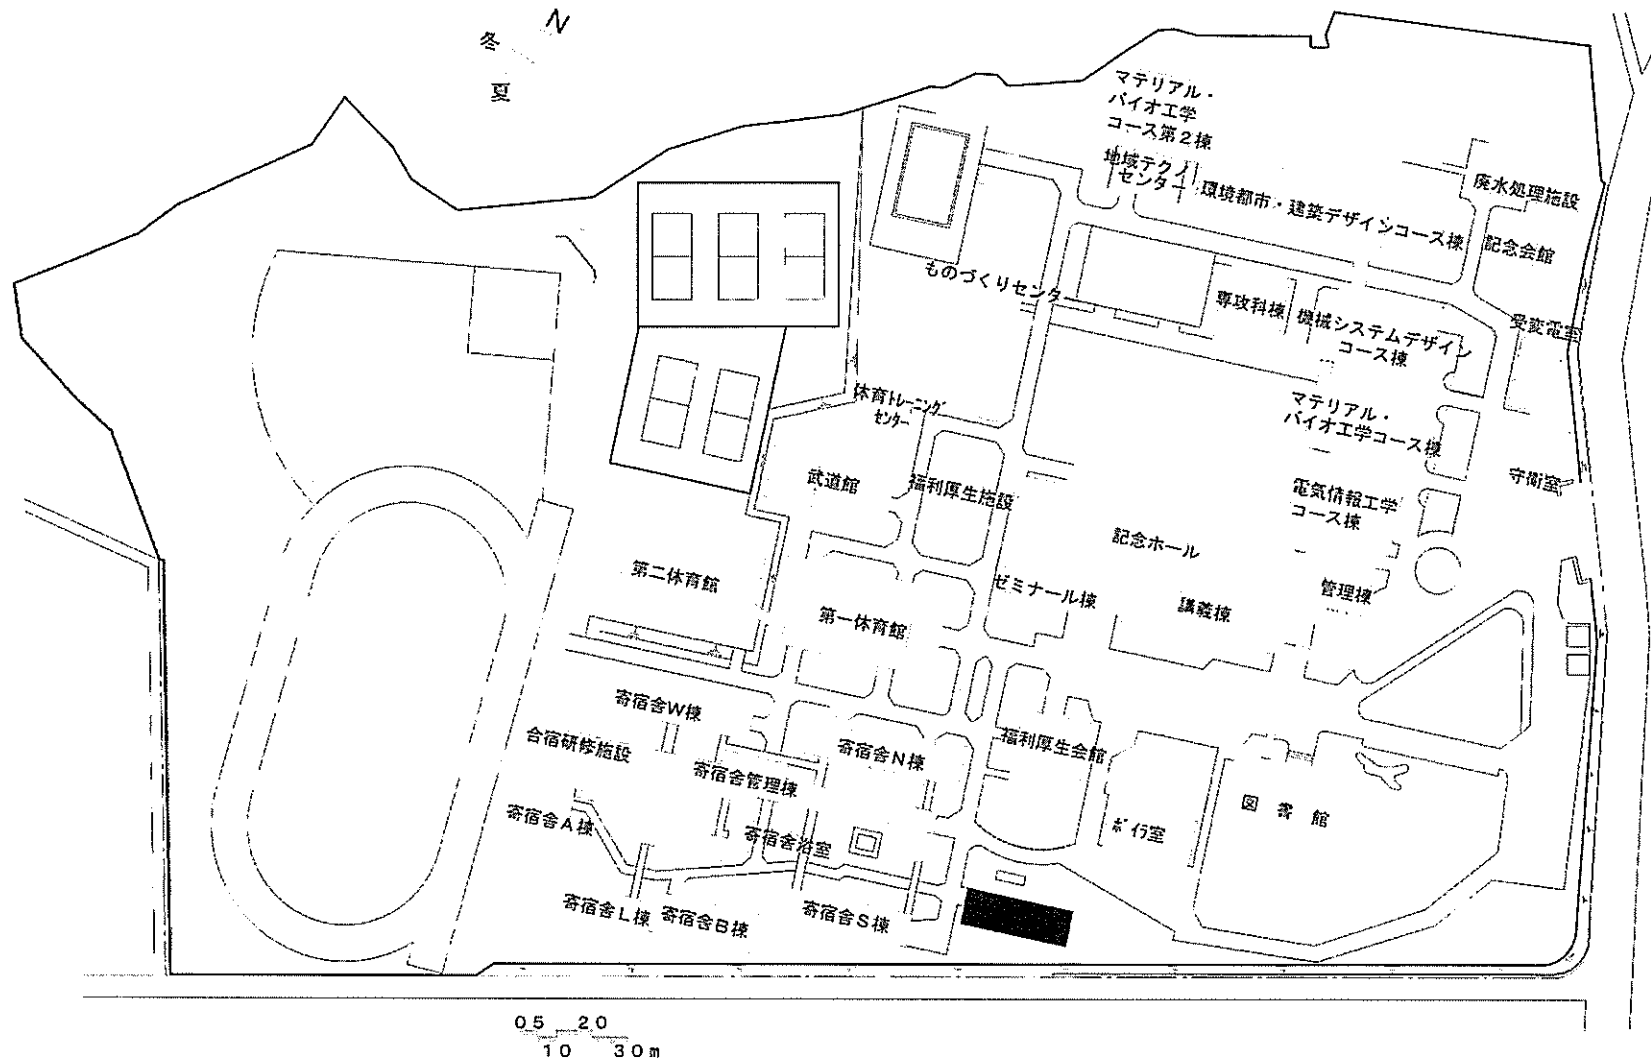

(上野平)国際寮等

団地名	001上野平	事業名	国立高等専門学校機構(八戸工業高等専門学校) (上野平)寄宿舍改修	配置図	1/2000