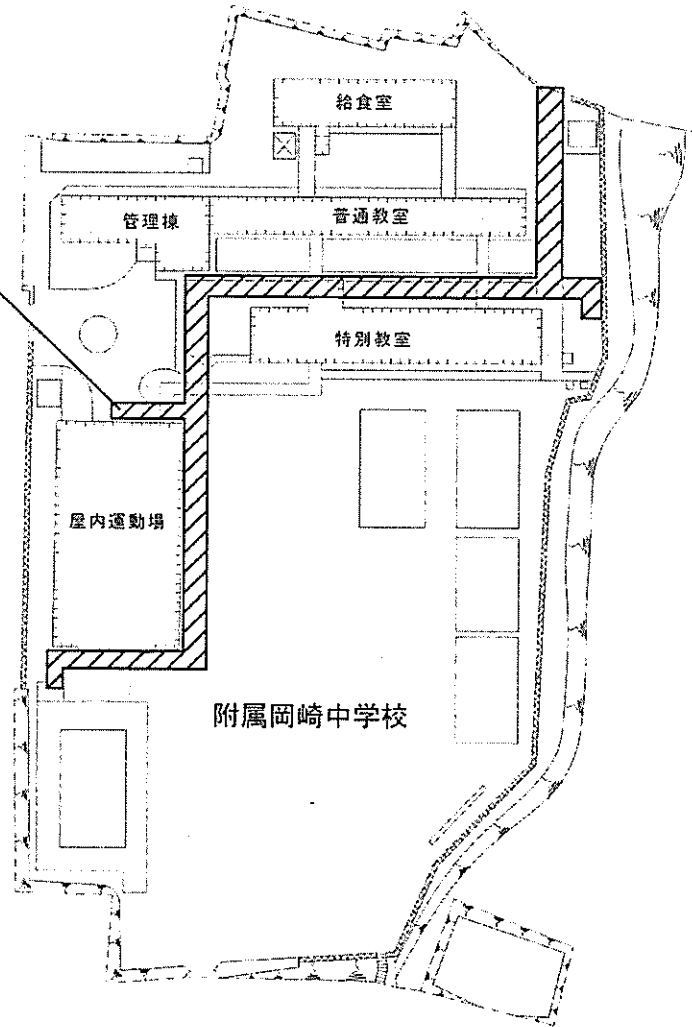

受変電設備の更新

団地名	003 栗林	事業名	愛知教育大学(栗林)ライフライン再生(電気設備)	配置図	1/1500