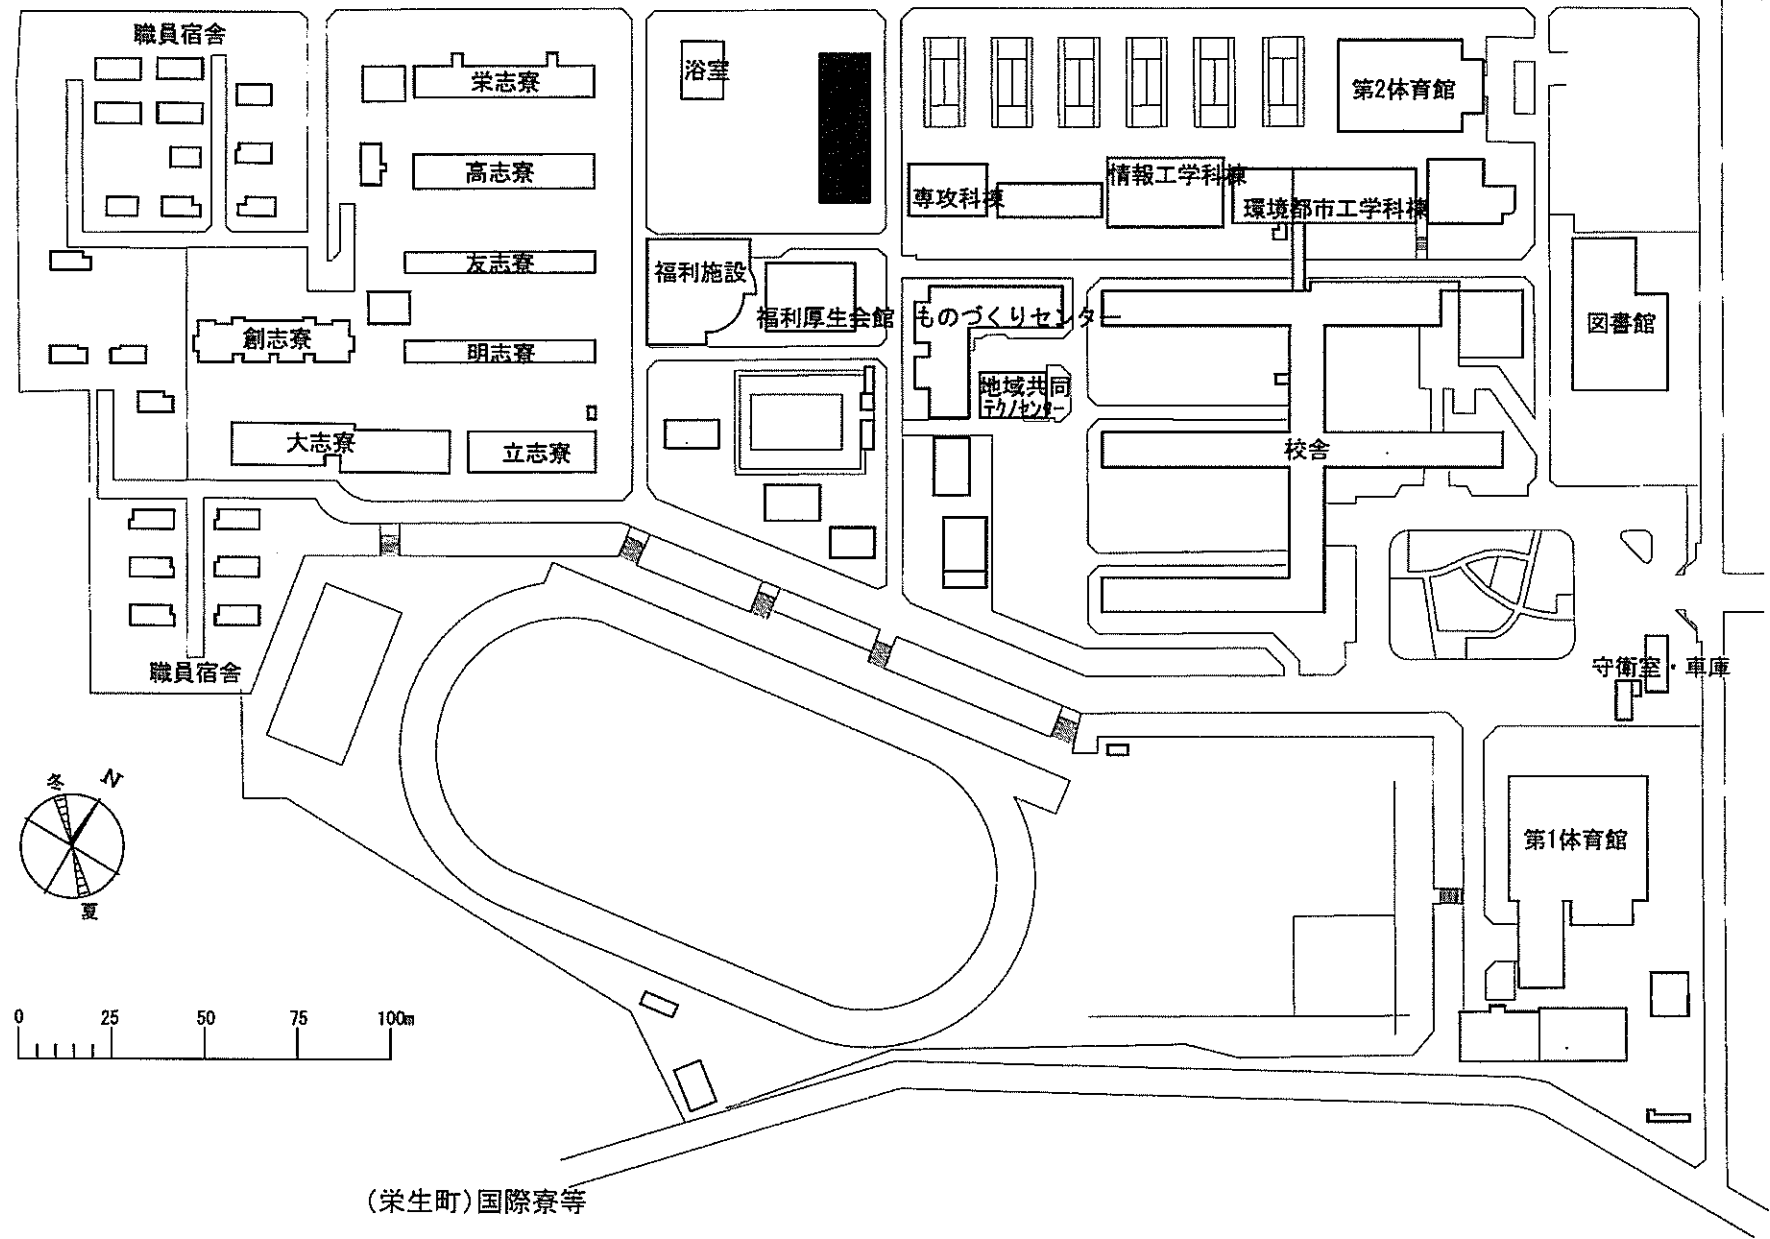

団地名	001 栄生町	事業名	国立高等専門学校機構(豊田工業高等専門学校) (栄生町)国際寮	配置図	1/2500