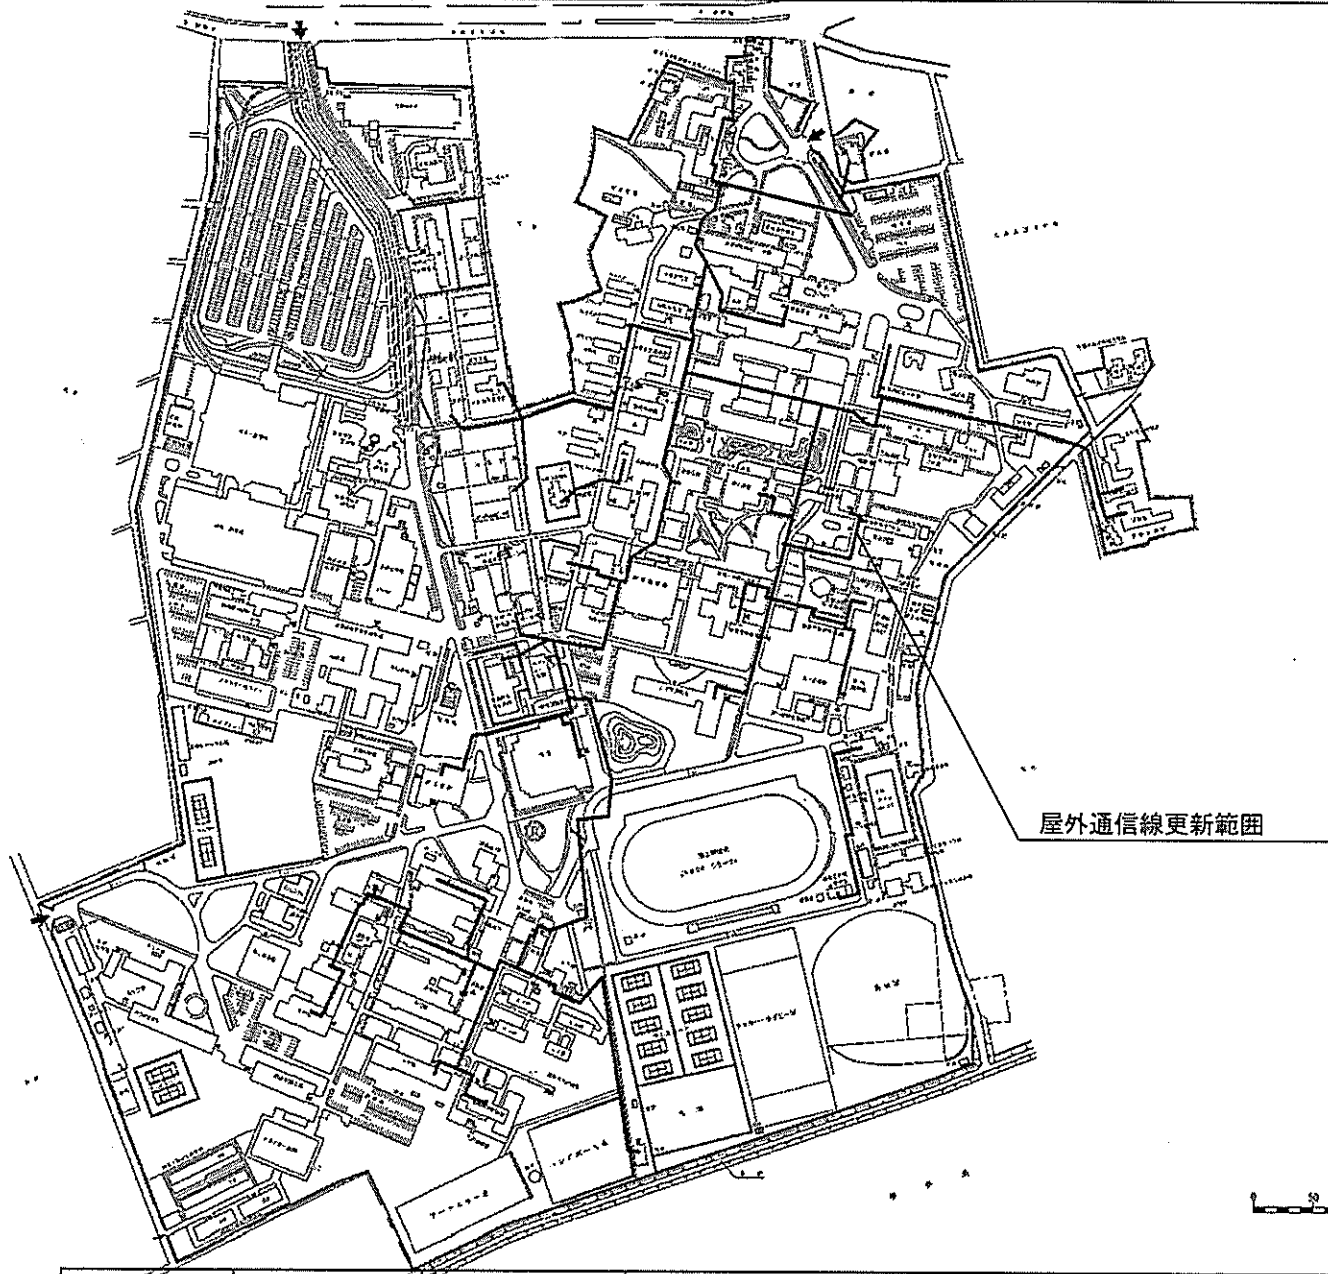

5-4-23M

北
南

団地名	001 上浜	事業名	三重大学(上浜)ライフライン再生(通信設備)	配置図	1/6000