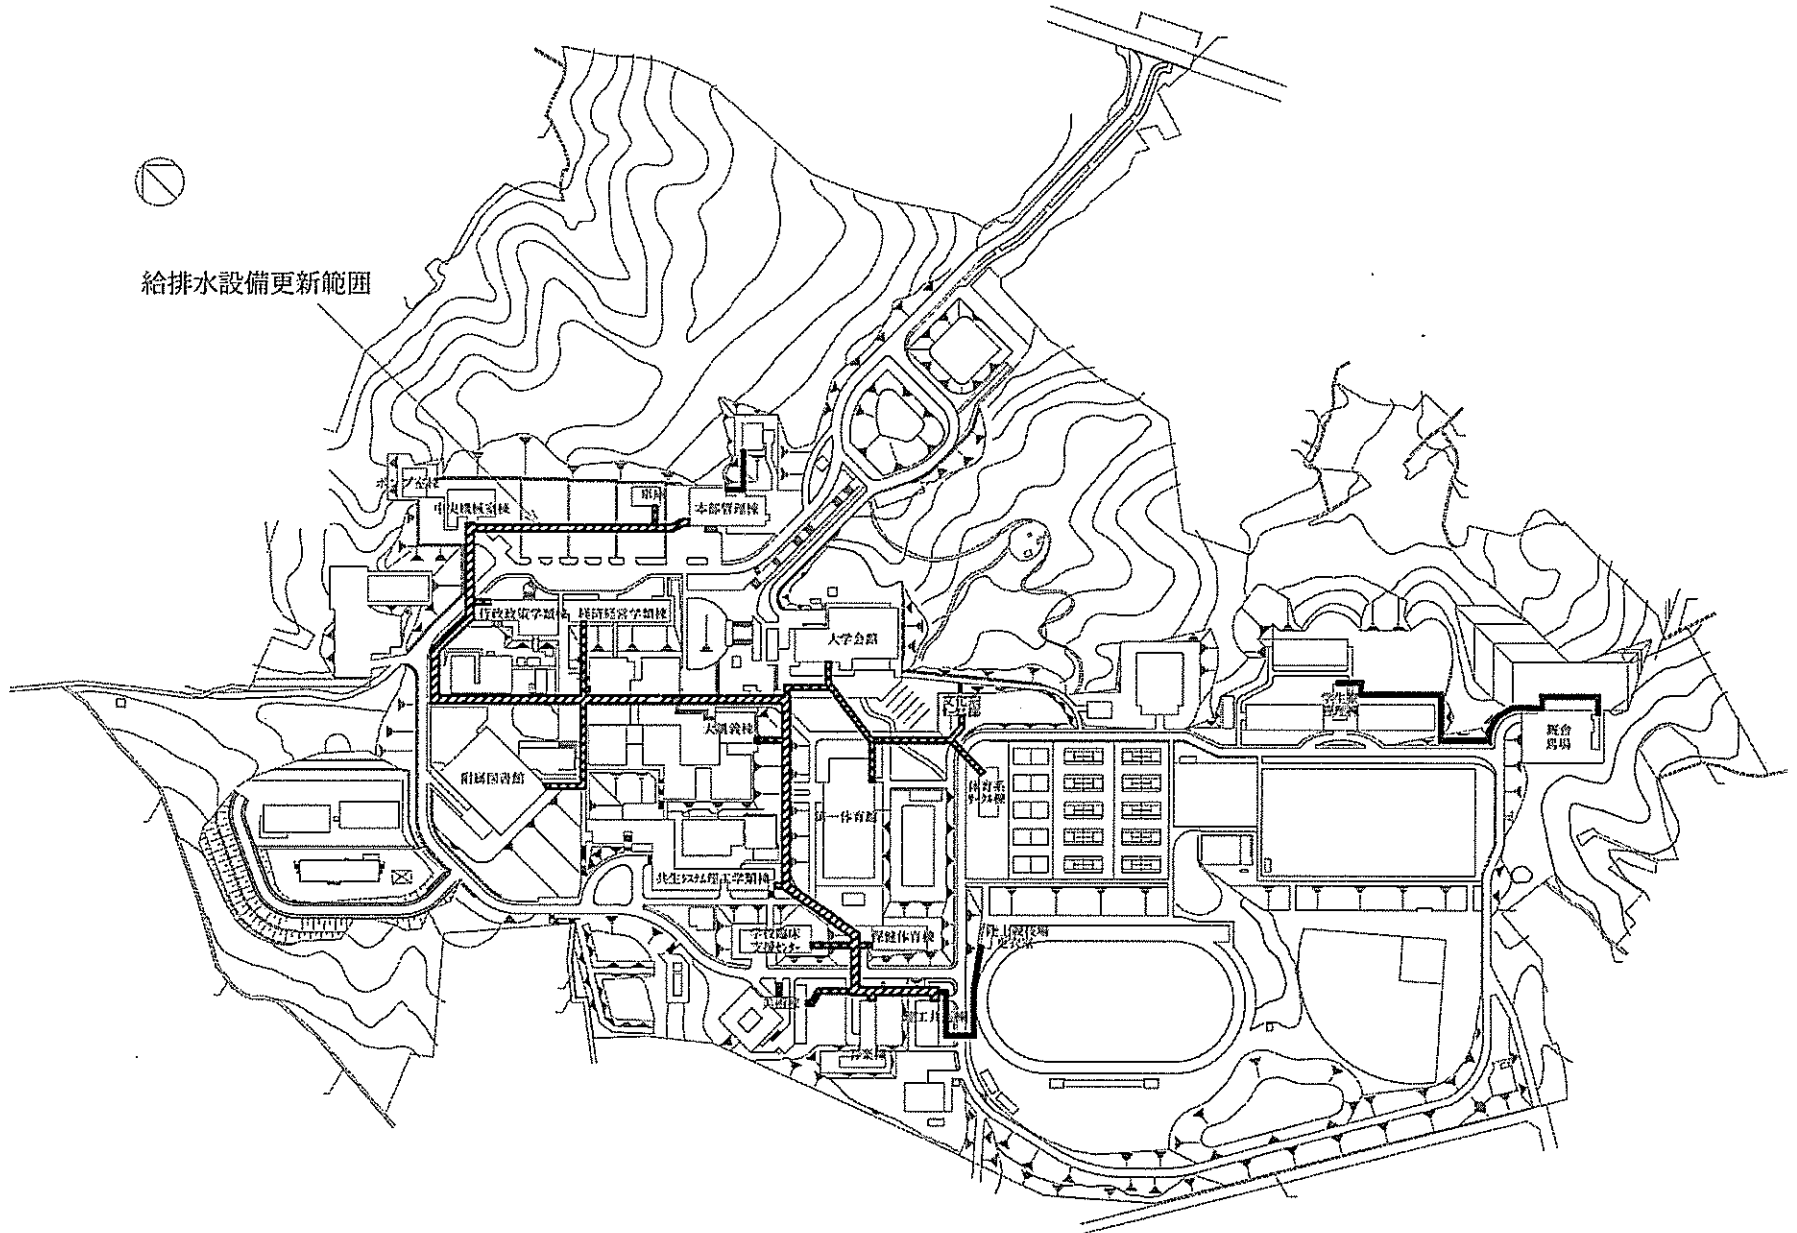

給排水設備更新範囲

団地名	016 金谷川	事業名	福島大学(金谷川)ライフライン再生(給排水設備)	配置図	1/4, 000