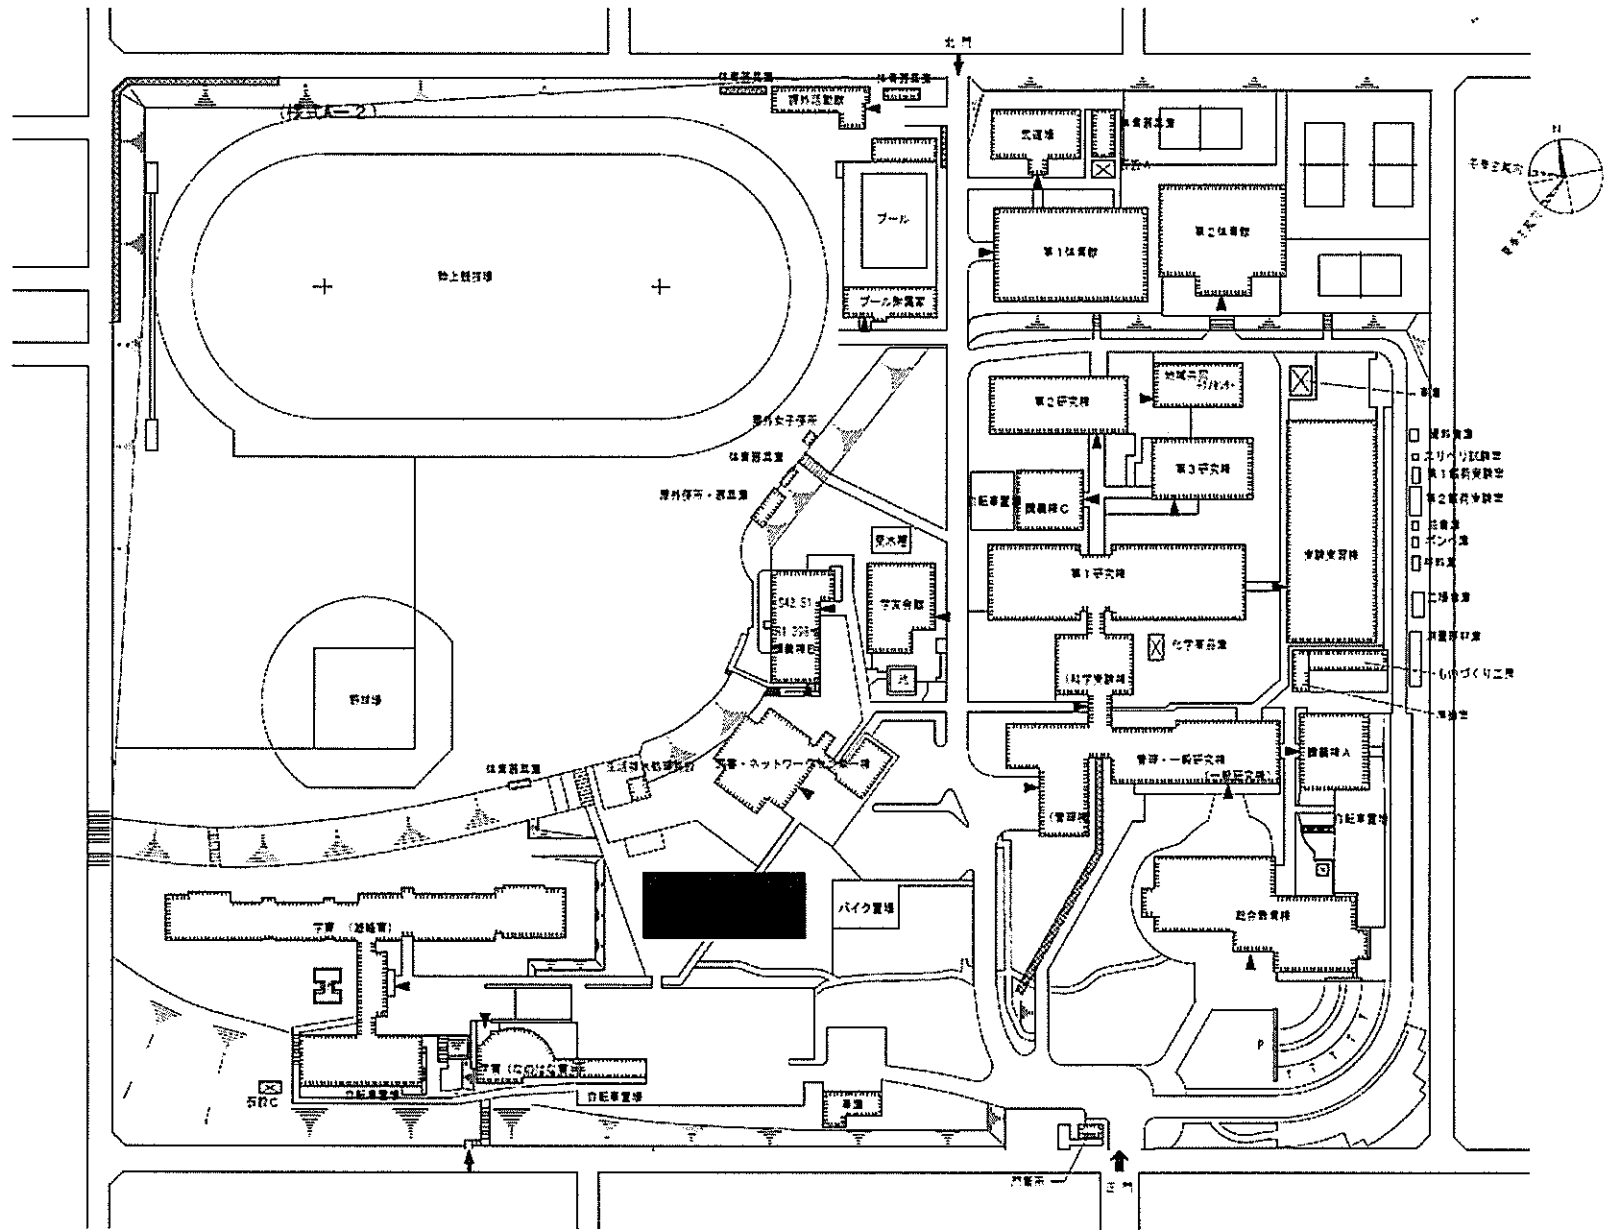

0 50 100m

団地名	001 清見台	事業名	国立高等専門学校機構(木更津工業高等専門学校) (清見台)国際寮	配置図	1/2, 500
-----	---------	-----	-------------------------------------	-----	----------

団地名	001 柵田	事業名	国立高等専門学校機構(東京工業高等専門学校) (柵田)国際寮	配置図	1/2500
-----	--------	-----	-----------------------------------	-----	--------