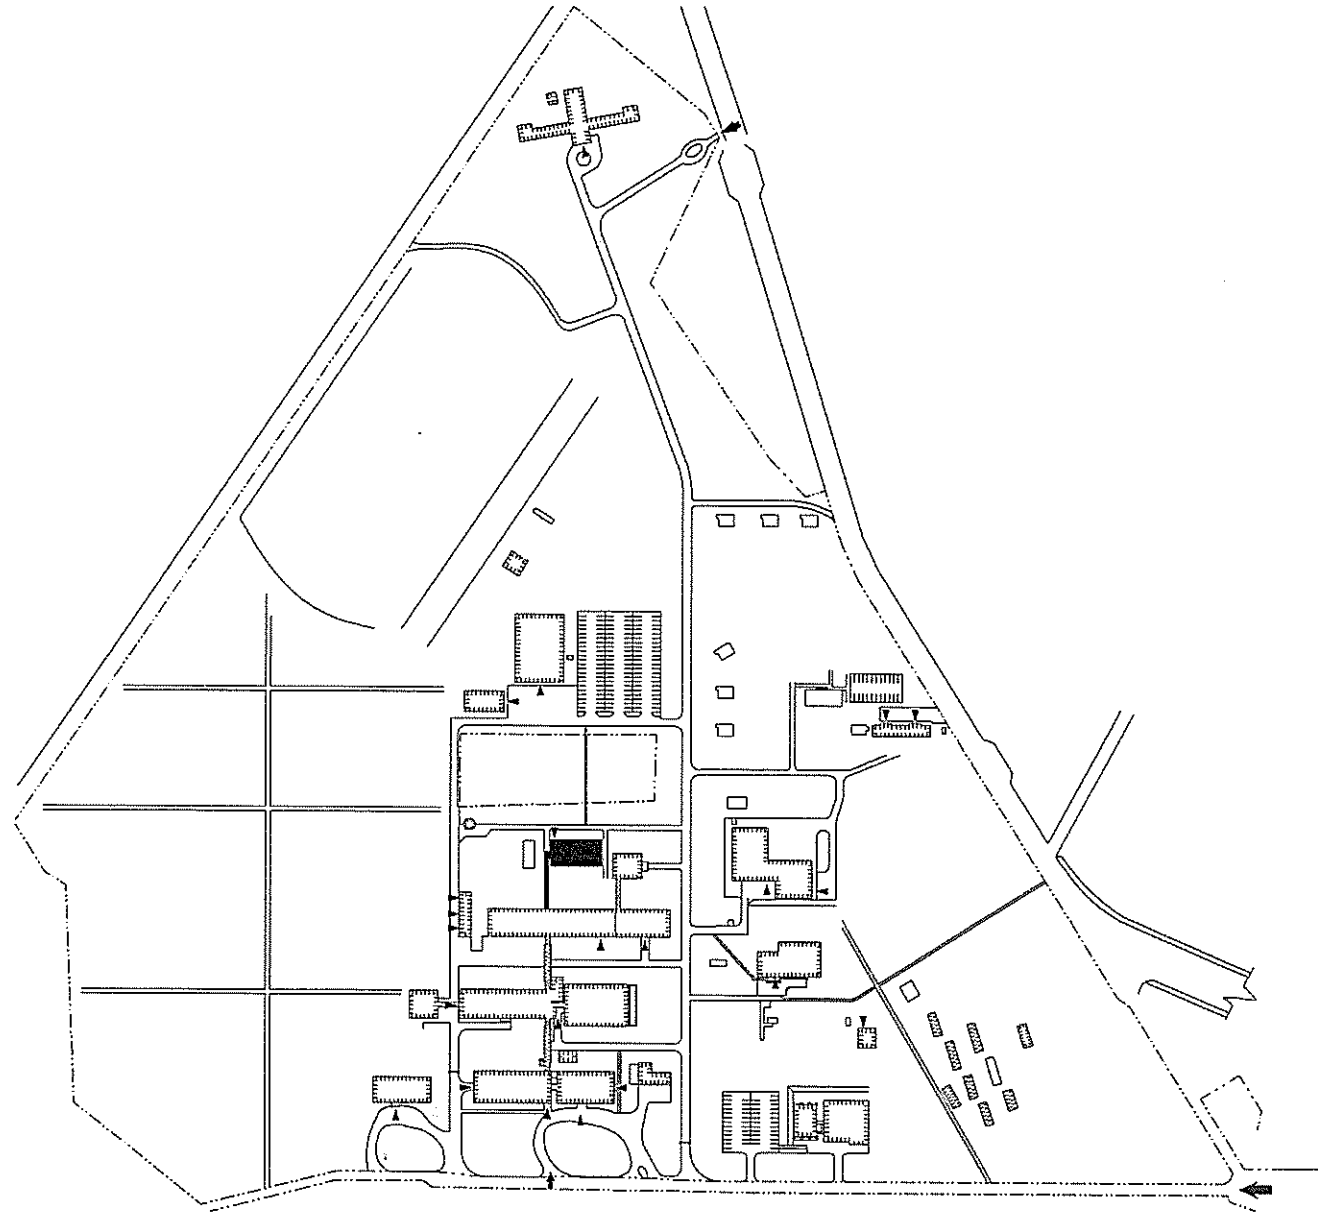

団地名

036 角間

事業名

金沢大学(角間)ライフライン再生(空調設備)

配置図

1/8,000

団地名	028 伊那	事業名	信州大学(伊那)総合研究棟改修(農学系)	配置図	1/3000
-----	--------	-----	----------------------	-----	--------

団地名	017 柳戸	事業名	岐阜大学(柳戸)ライフライン再生(通信設備)	配置図	1/6000
-----	--------	-----	------------------------	-----	--------