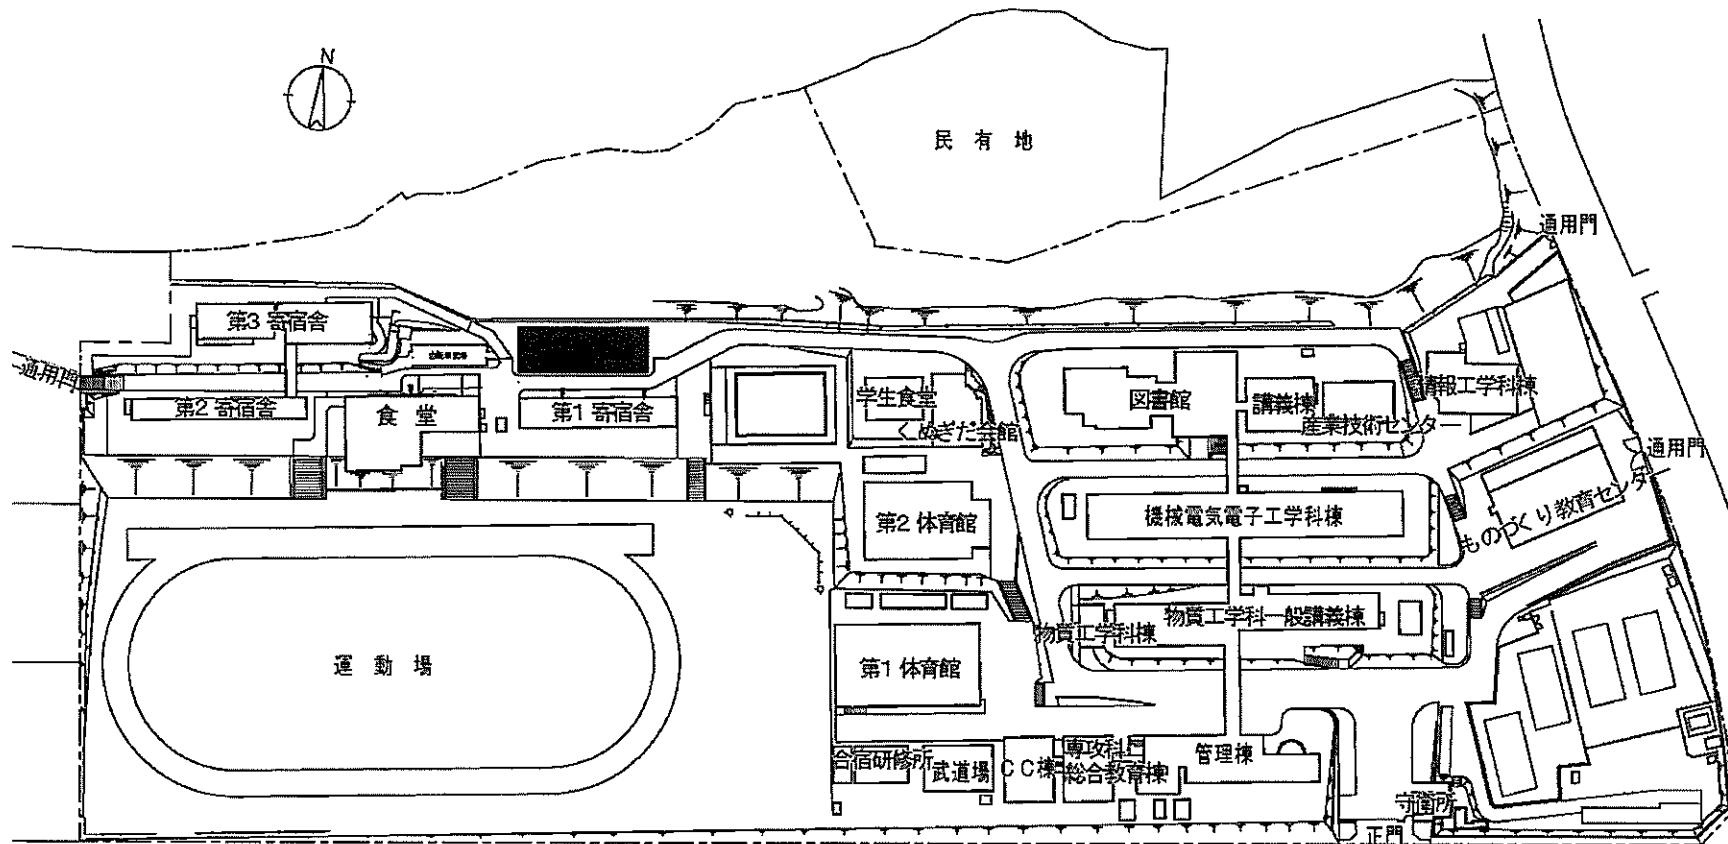

0 50 100m

団地名	001 清見台	事業名	国立高等専門学校機構(木更津工業高等専門学校) (清見台)国際寮	配置図	1/2, 500
-----	---------	-----	-------------------------------------	-----	----------

団地名	001 柵田	事業名	国立高等専門学校機構(東京工業高等専門学校) (柵田)国際寮	配置図	1/2500
-----	--------	-----	-----------------------------------	-----	--------