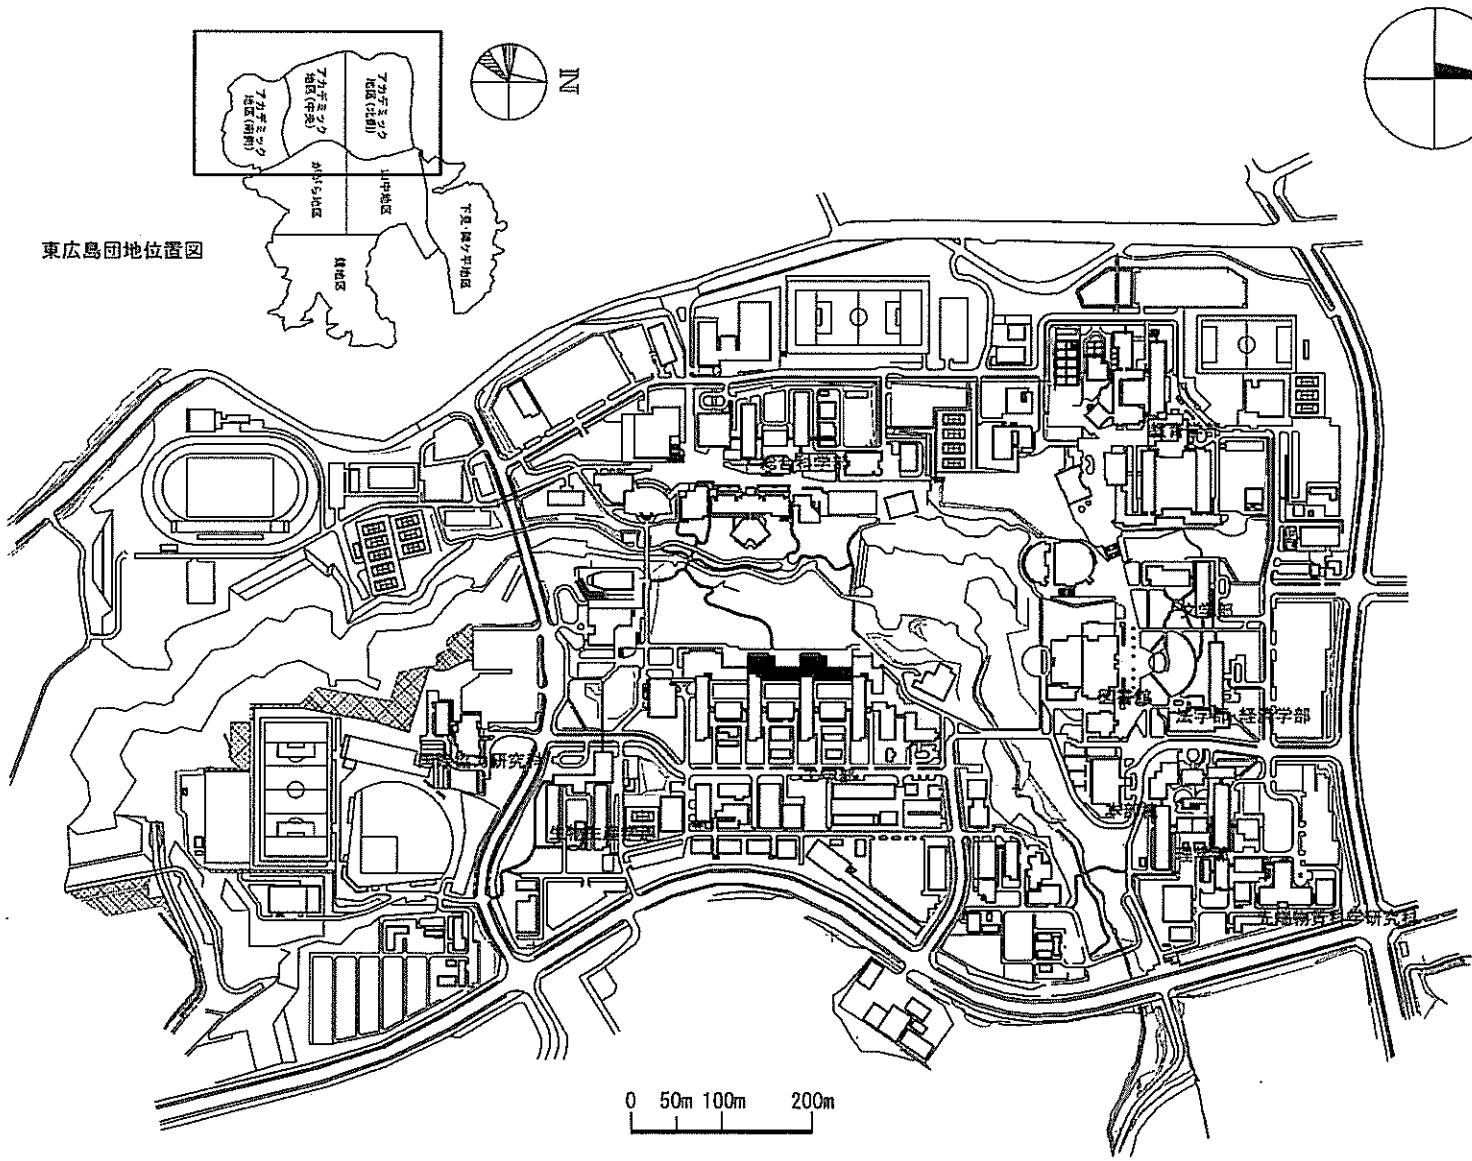

団地名	060東広島	事業名	広島大学(東広島)講義棟改修(B2・B3)	配置図	1/8000