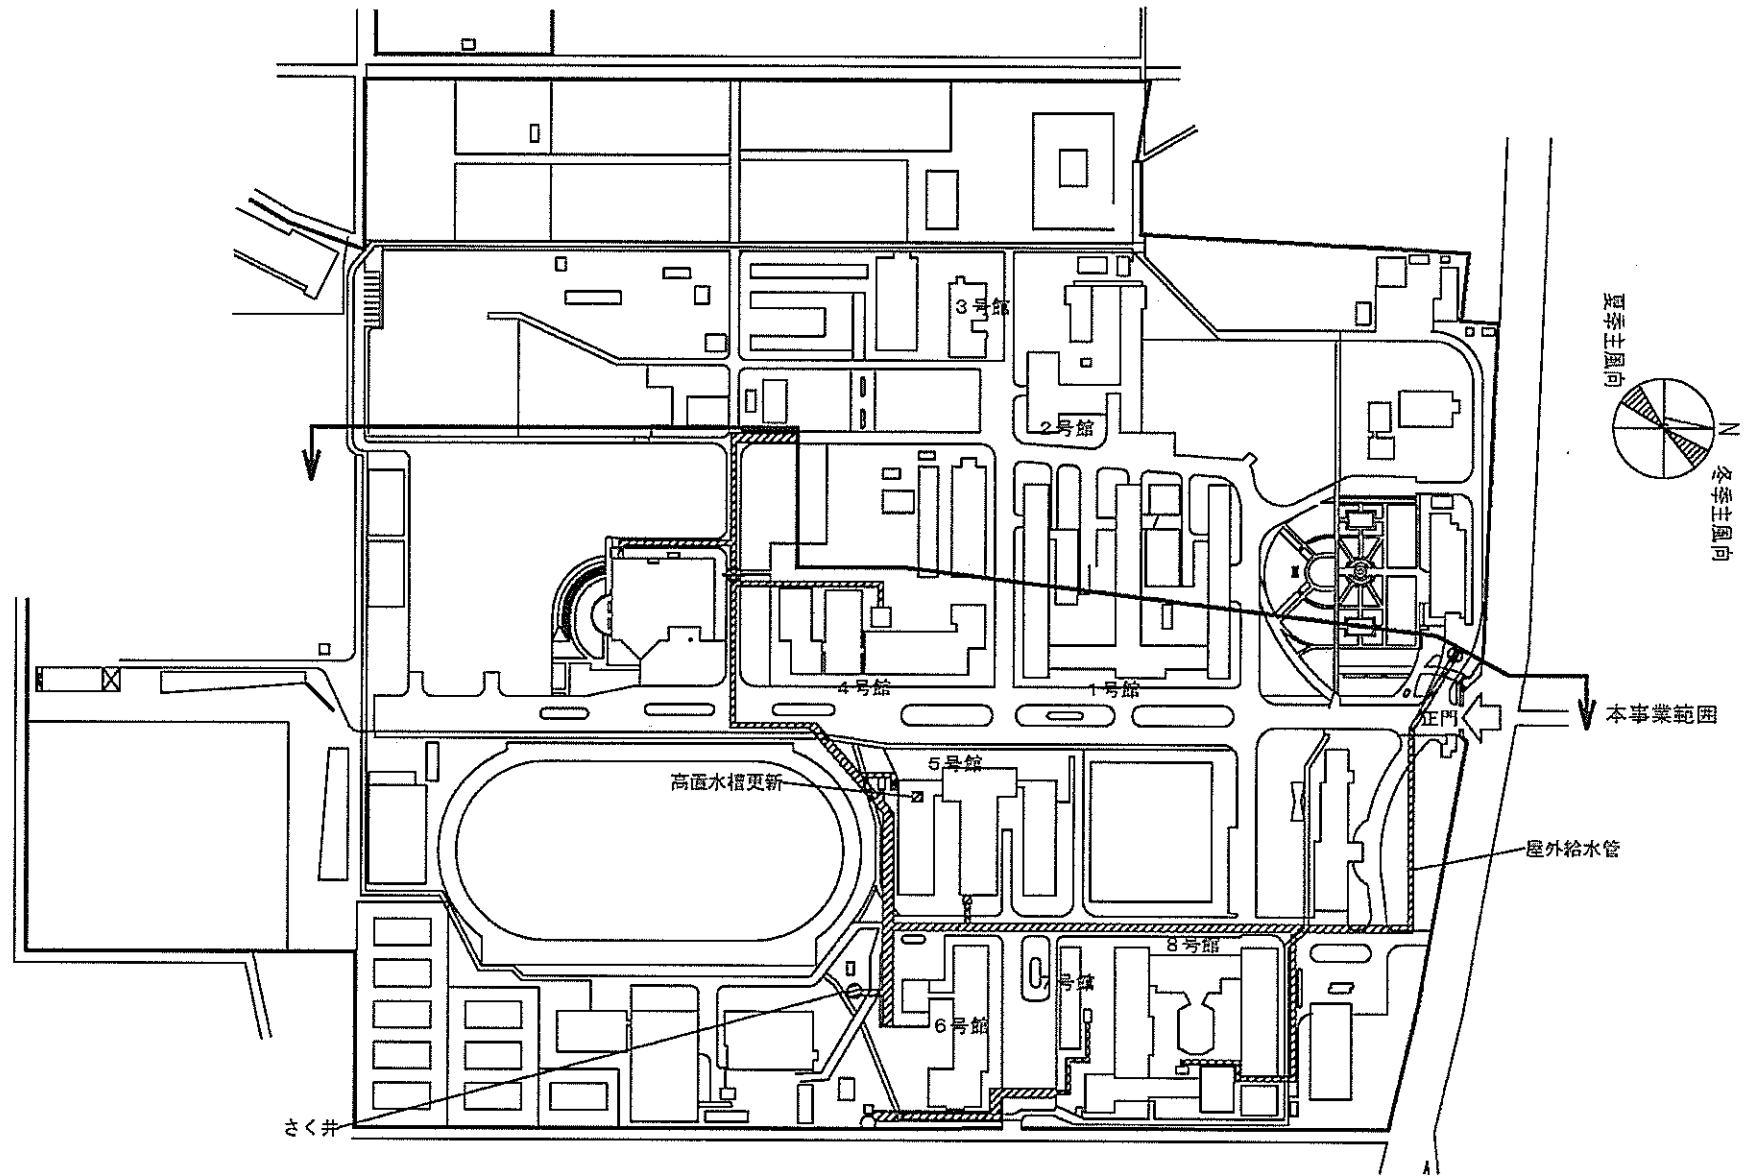

(陽東他)ライフライン再生(ガス設備等)

団地名	001 峰町	事業名	宇都宮大学(峰町)ライフライン再生(給排水設備)	平面図	1/3000