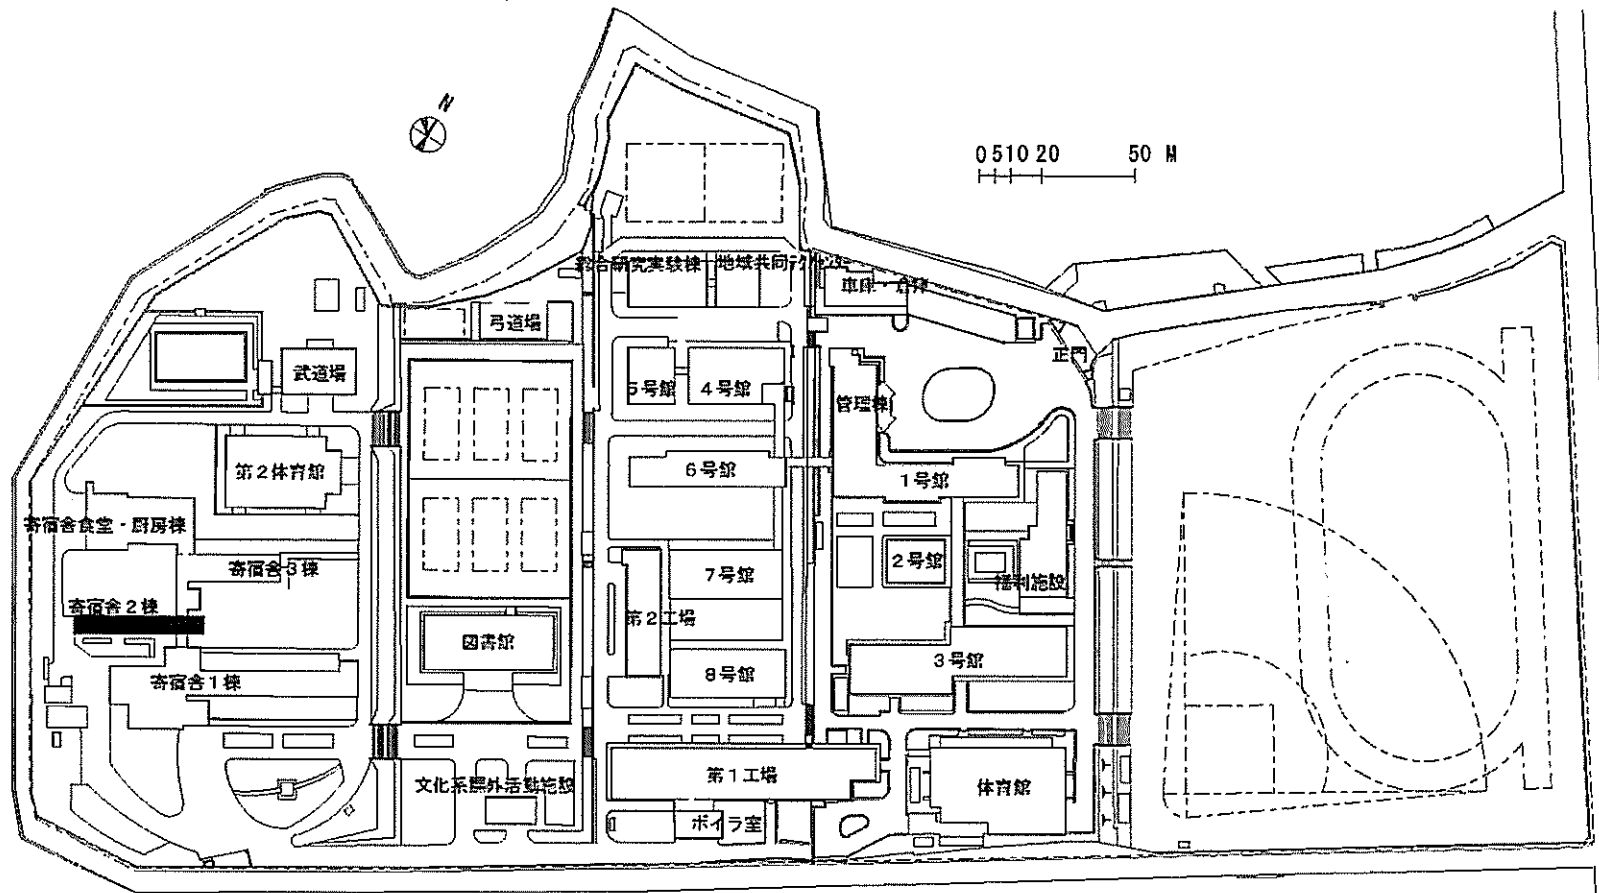

団地名	001 小森野	事業名	国立高等専門学校機構(久留米工業高等専門学校) (小森野)校舎改修(ものづくり教育センター)	配置図	1/2000
-----	---------	-----	---	-----	--------

(志井)寄宿舎改修等

団地名	001 志井	事業名	国立高等専門学校機構(北九州工業高等専門学校) (志井)寄宿舎改修	配置図	1/2,500
-----	--------	-----	--------------------------------------	-----	---------