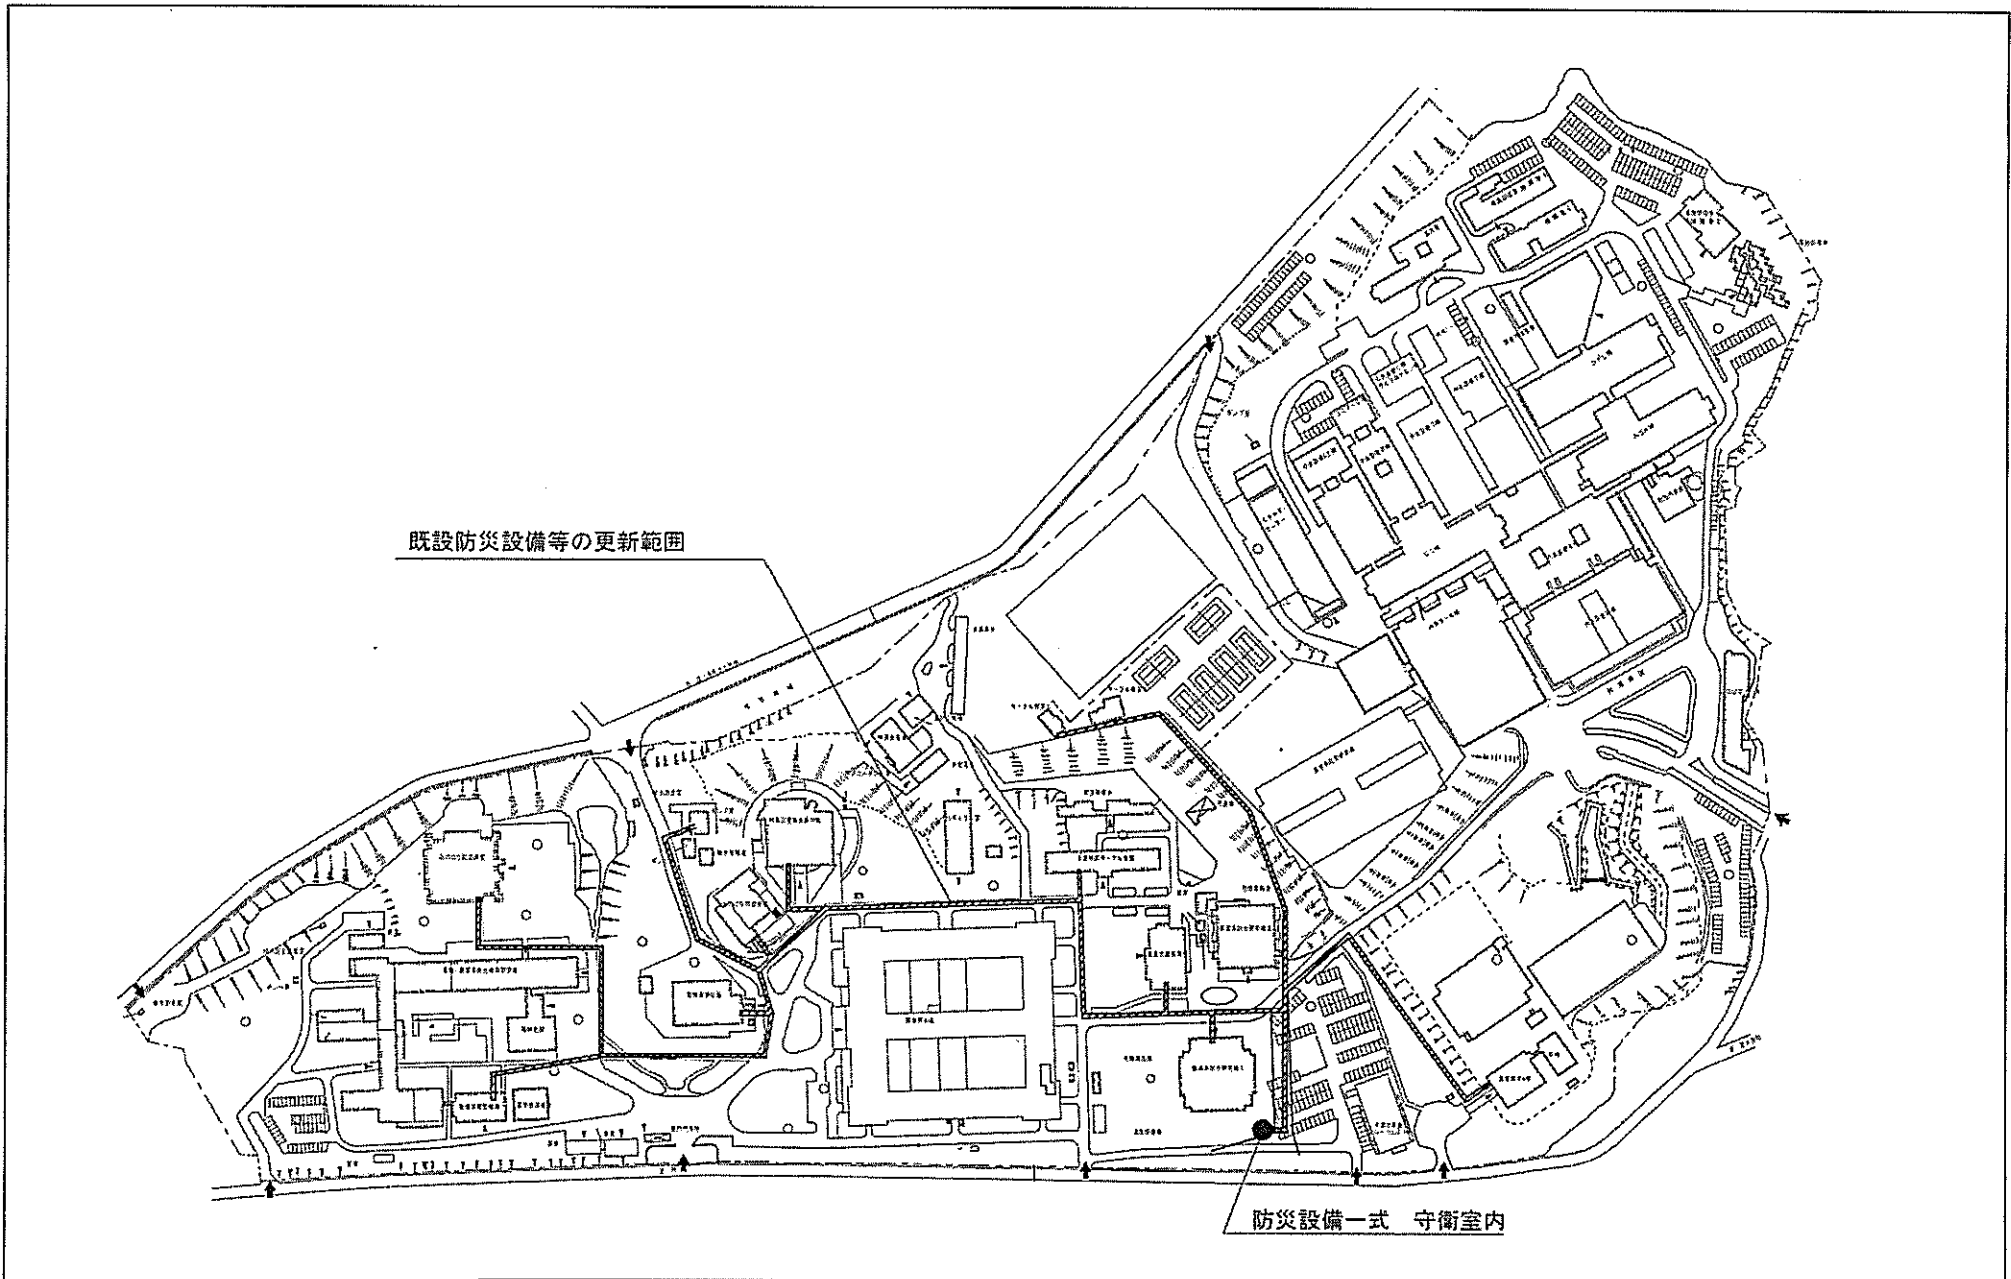

団地名	003亥鼻	事業名	千葉大学(亥鼻)ライフライン再生(防災設備等)	配置図	1/4,000