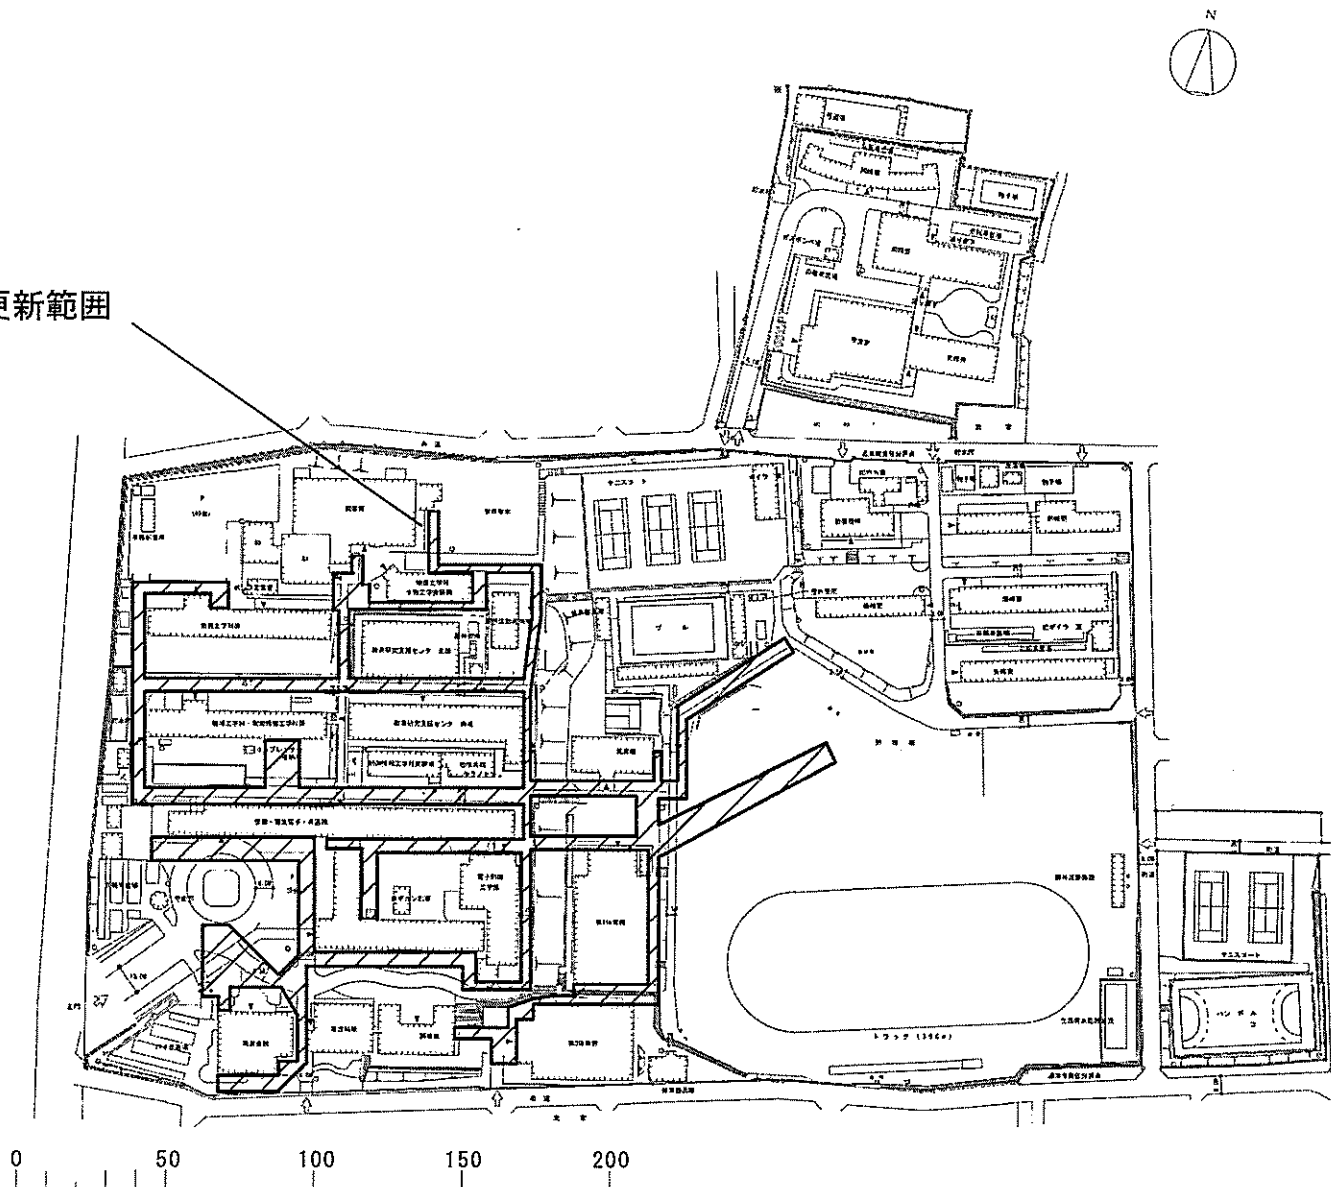

屋外排水管の更新範囲

(大岡)混住型学生寮等

団地名	001 大岡	事業名	国立高等専門学校機構(沼津工業高等専門学校) (大岡)ライフライン再生(給排水設備)	配置図	1/2500