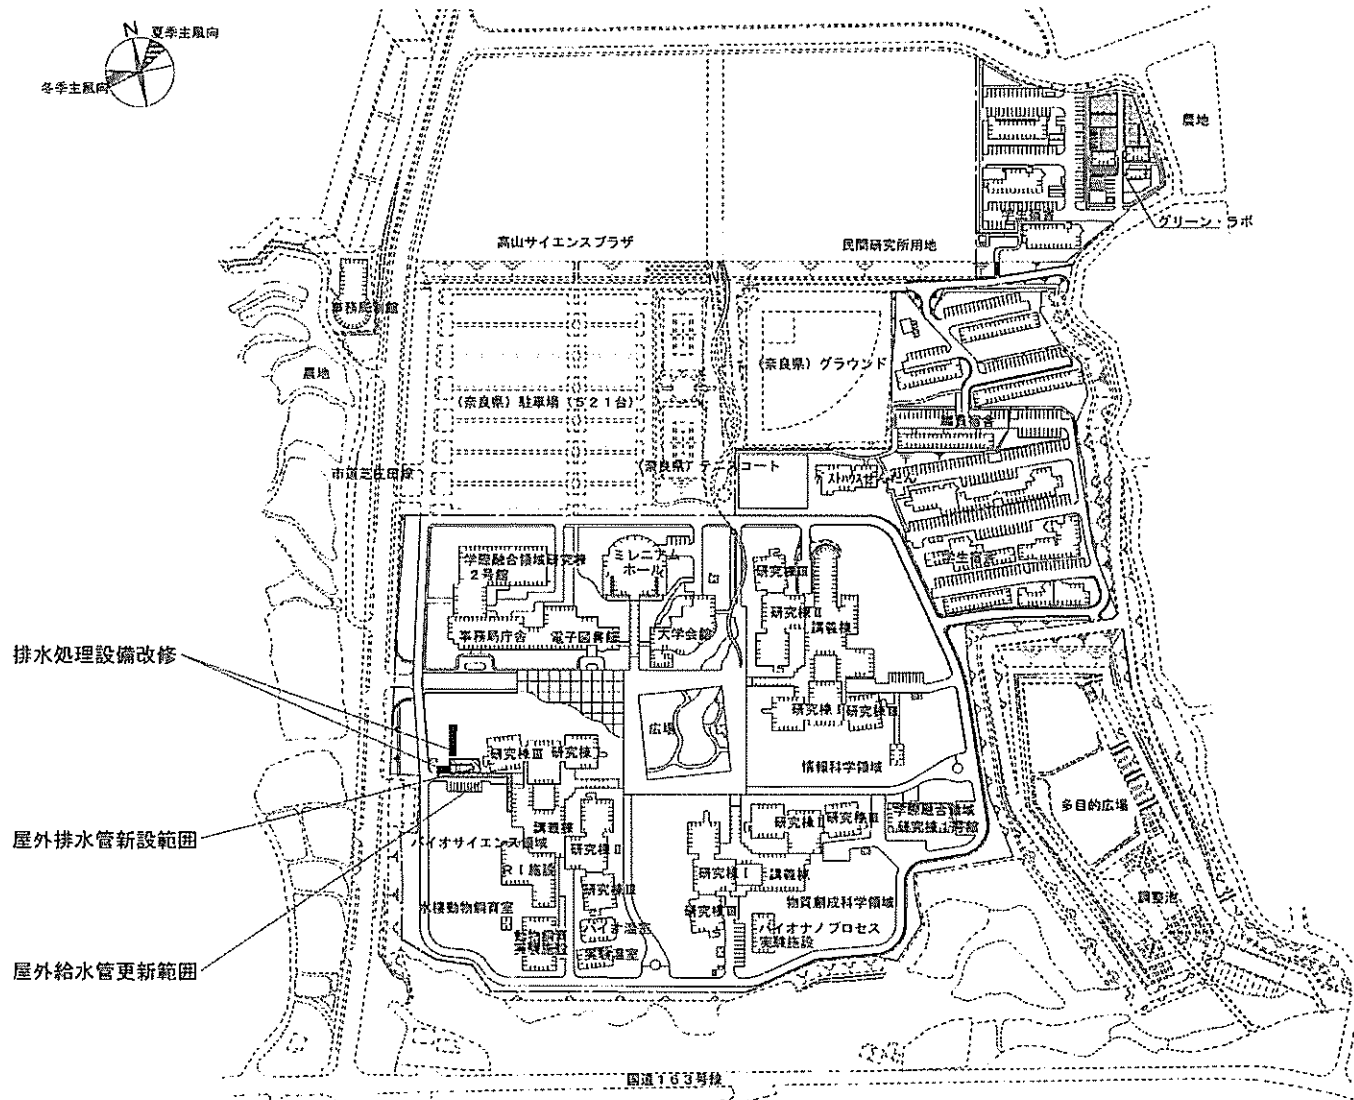

排水処理設備改修

屋外排水管新設範囲

屋外給水管更新範囲

団地名	001 生駒	事業名	奈良先端科学技術大学院大学(生駒) ライフライン再生(排水処理設備)	配置図	1/4, 000