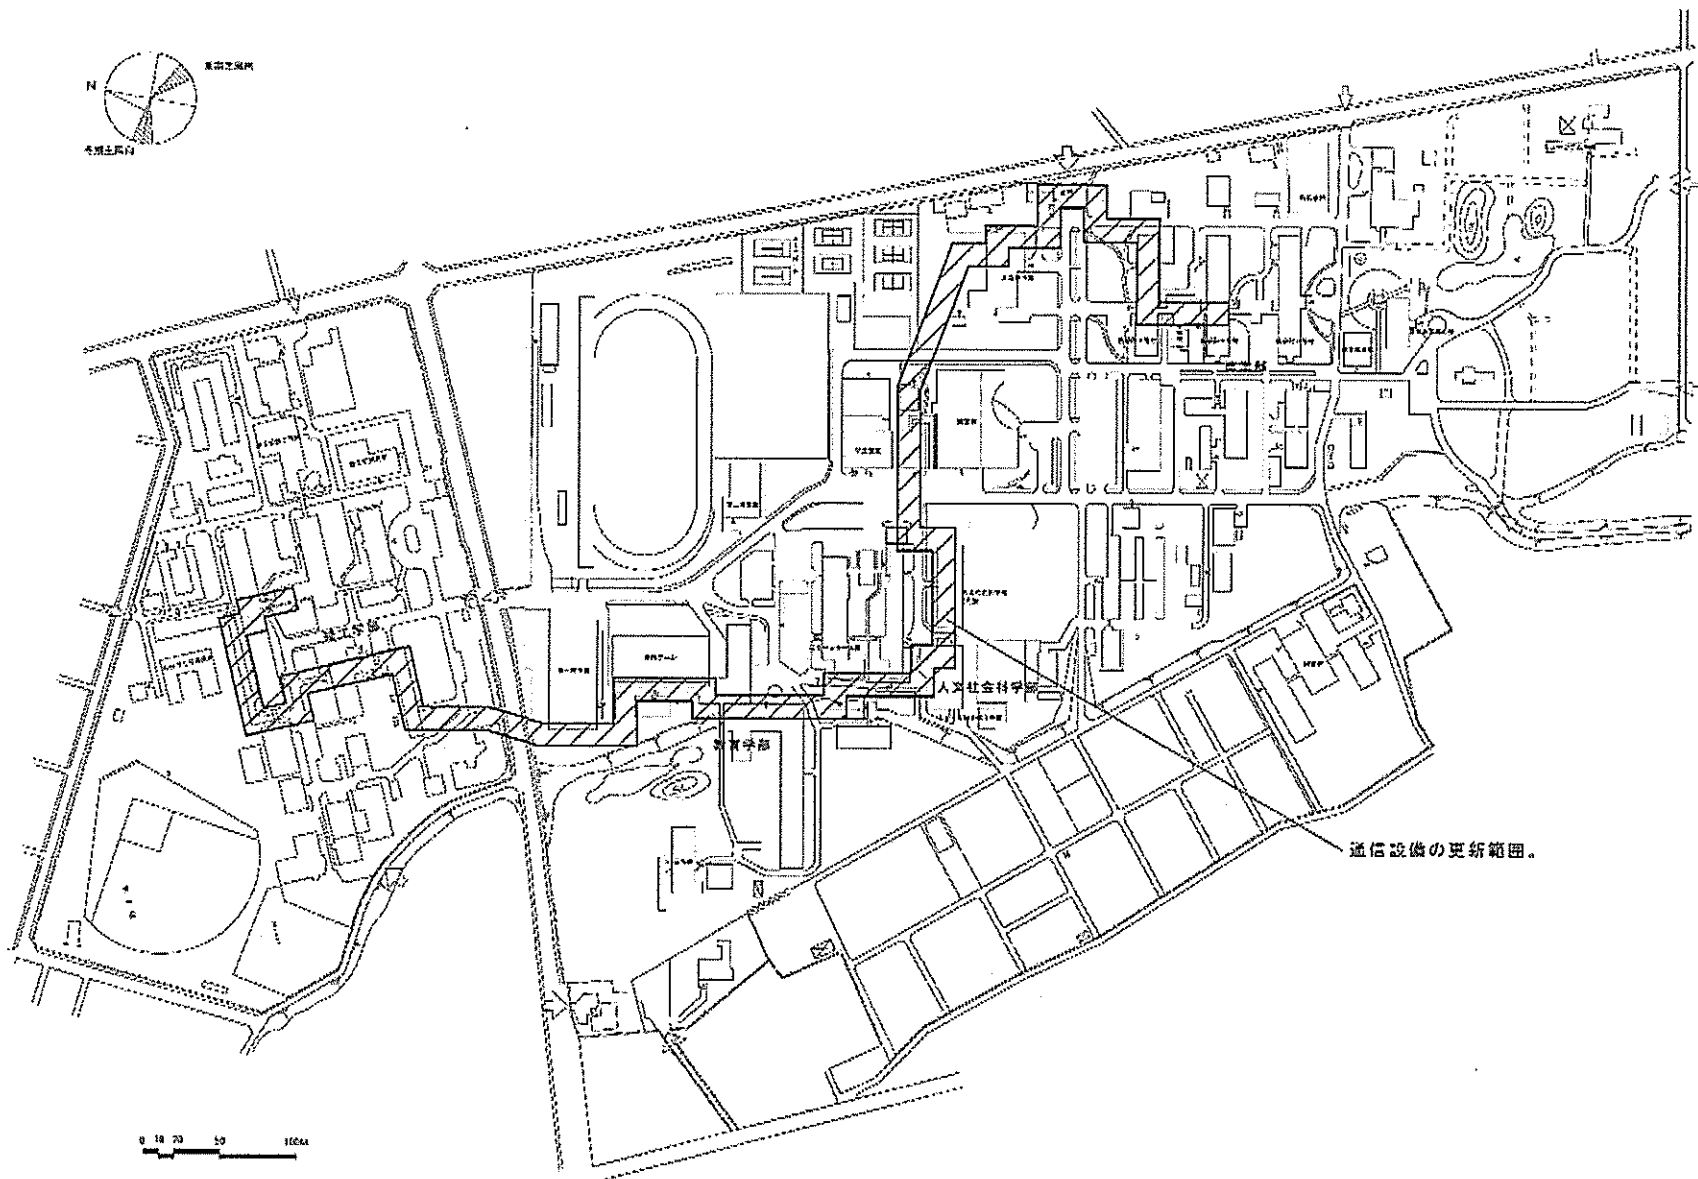

団地名	001 上田	事業名	岩手大学(上田)ライフライン再生(通信設備)	配置図	1/4,500