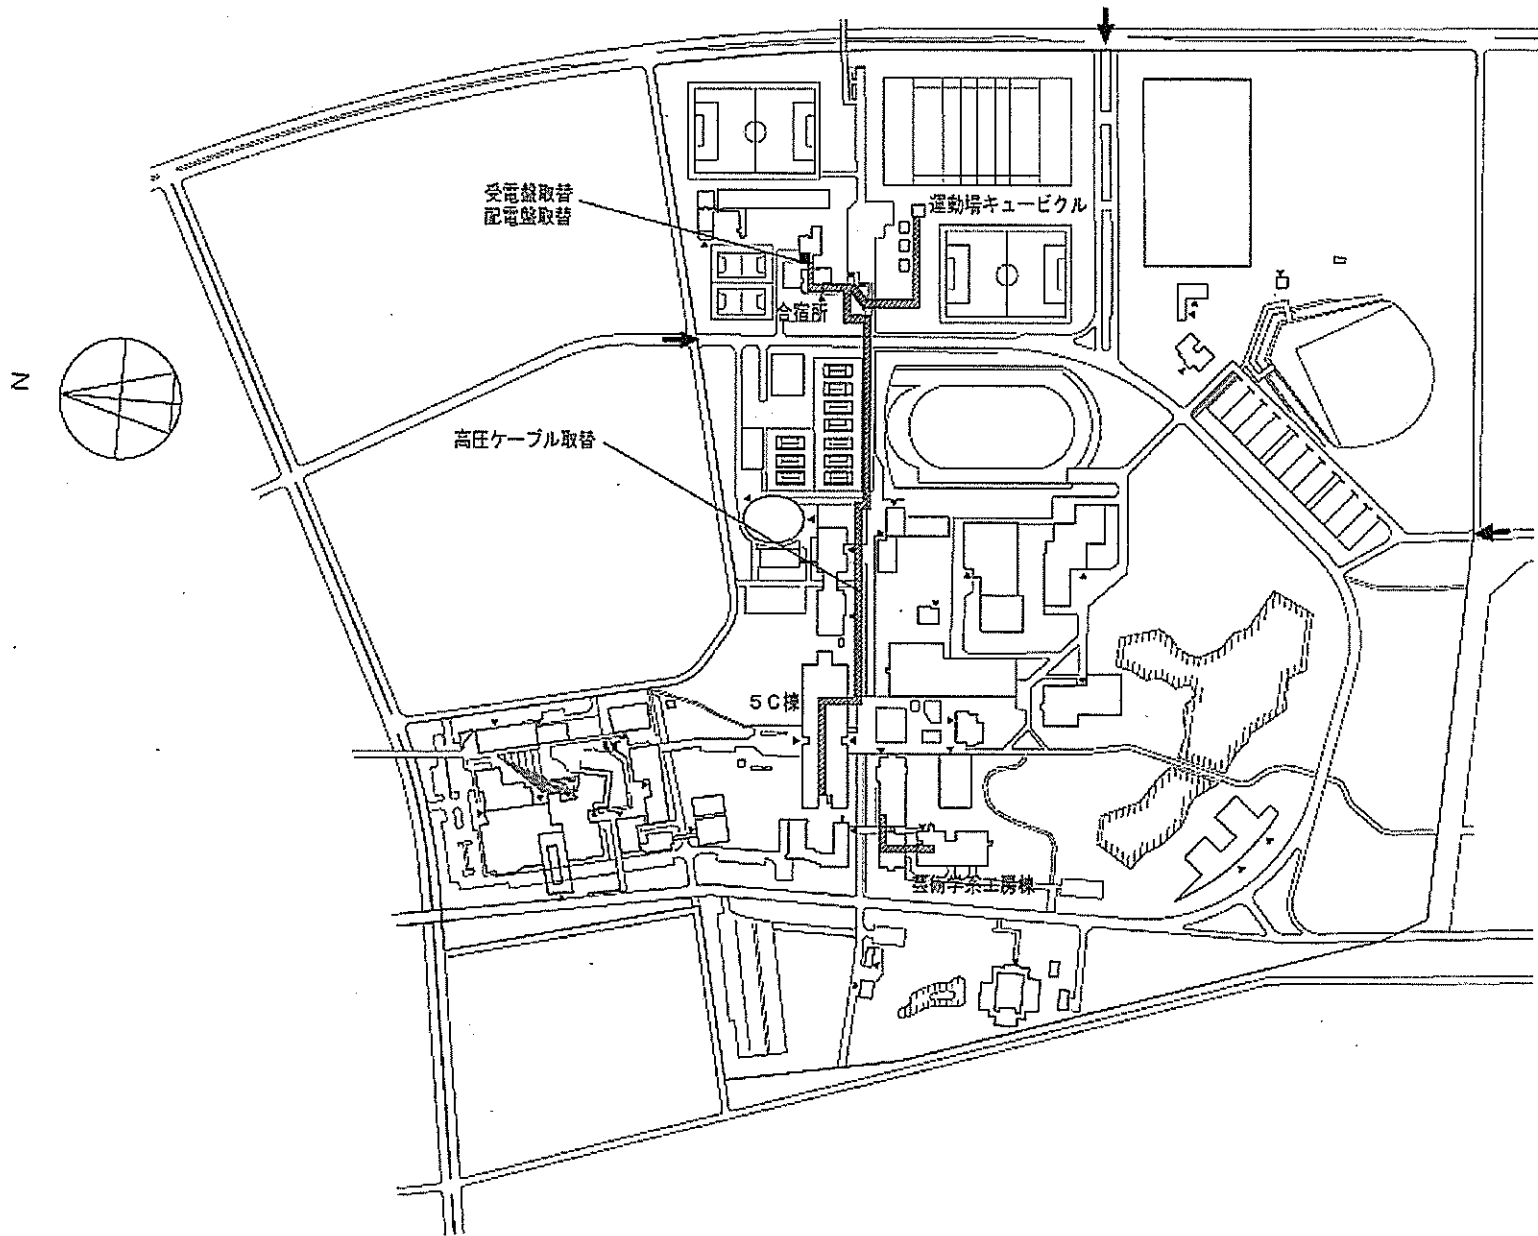

団地名	(003)南地区	事業名	筑波大学(筑波)ライフライン再生(電気設備)	配置図	1/6,000