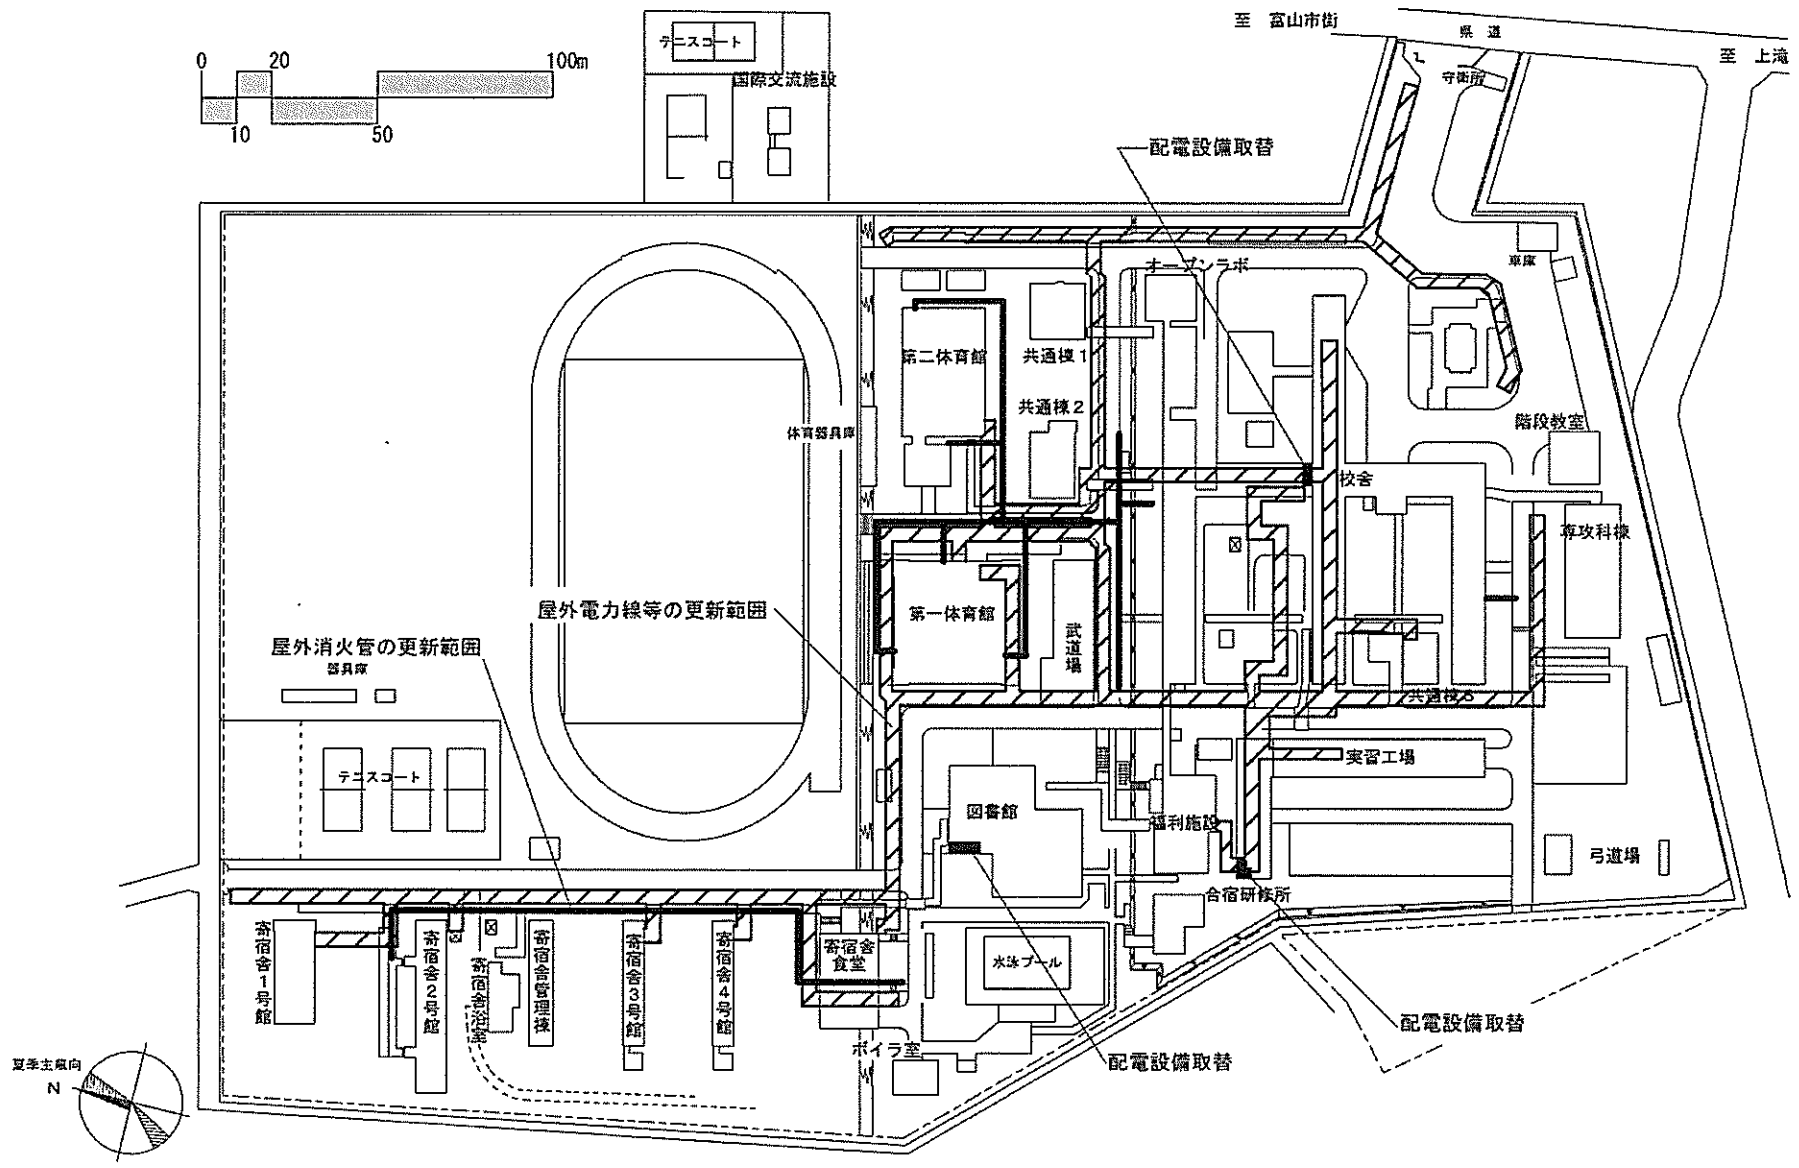

団地名	001 本郷	事業名	国立高等専門学校機構(富山高等専門学校(本郷)) (本郷)ライフライン再生(電気設備)	配置図	1/2000