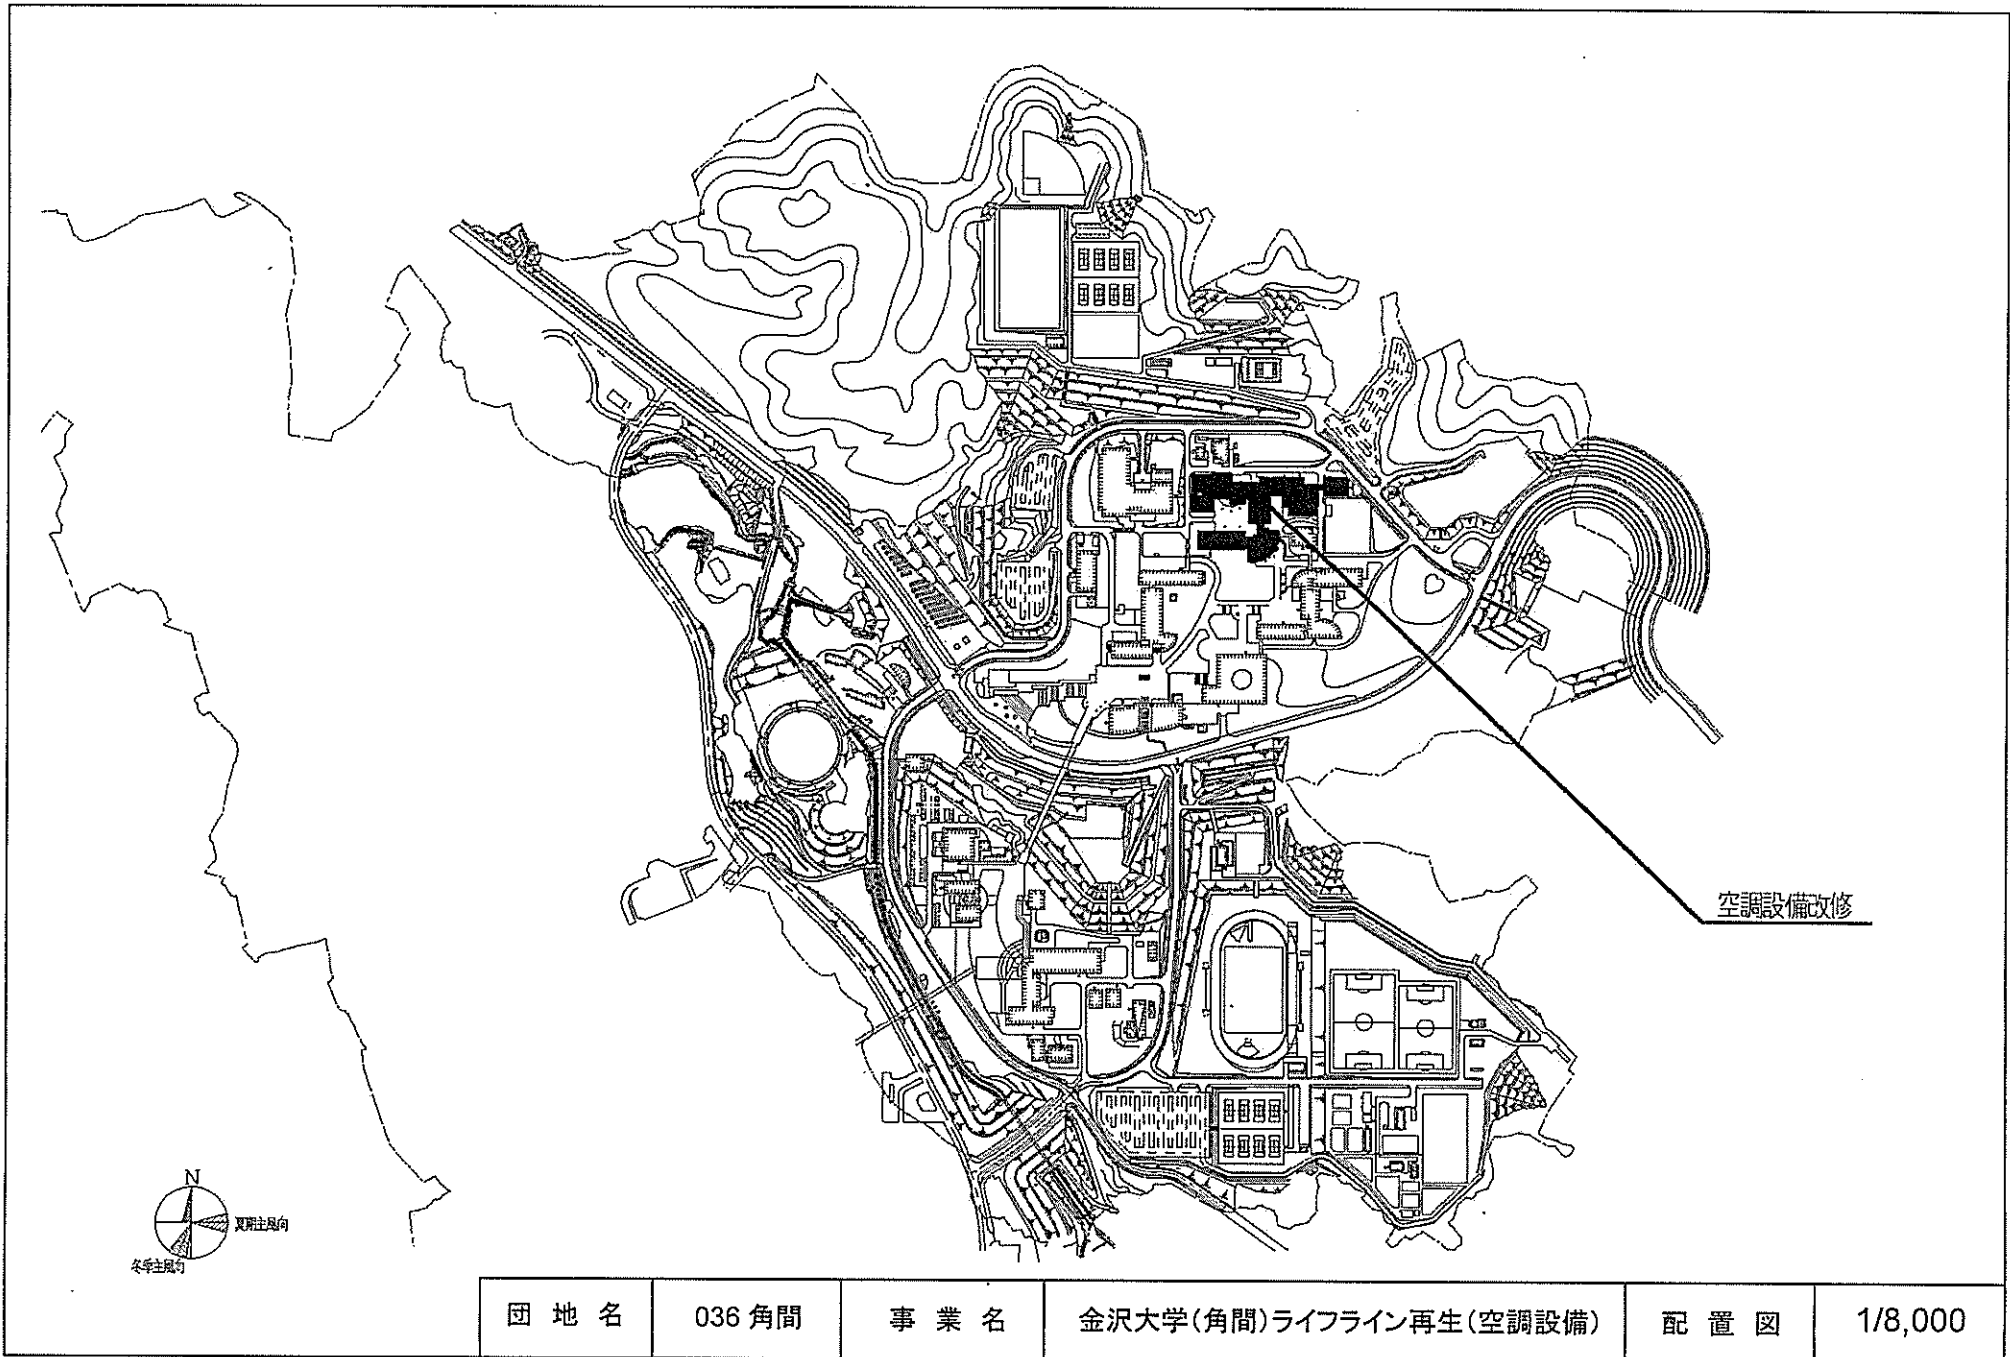

団地名

036 角間

事業名

金沢大学(角間)ライフライン再生(空調設備)

配置図

1/8,000