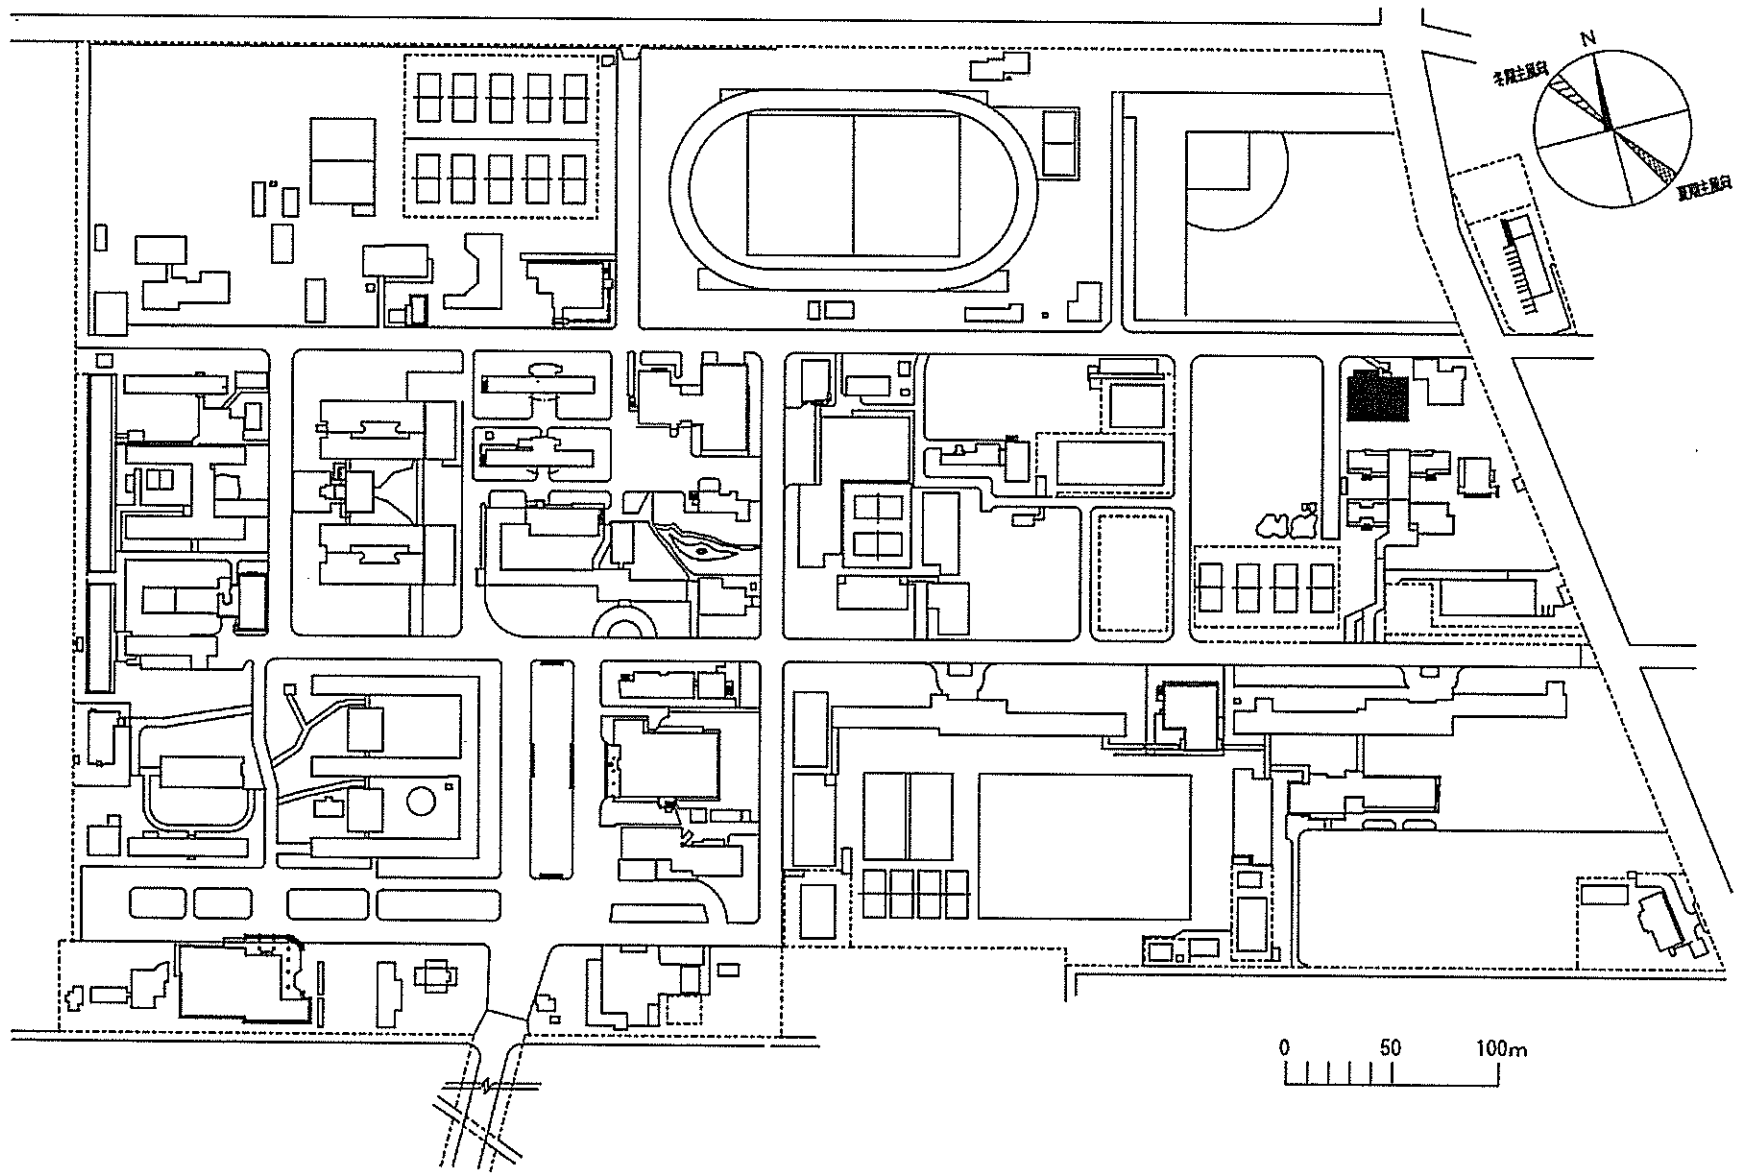

団地名	001 小金井	事業名	東京学芸大学(小金井)総合研究棟改修(教育学系)	配置図	1/3000