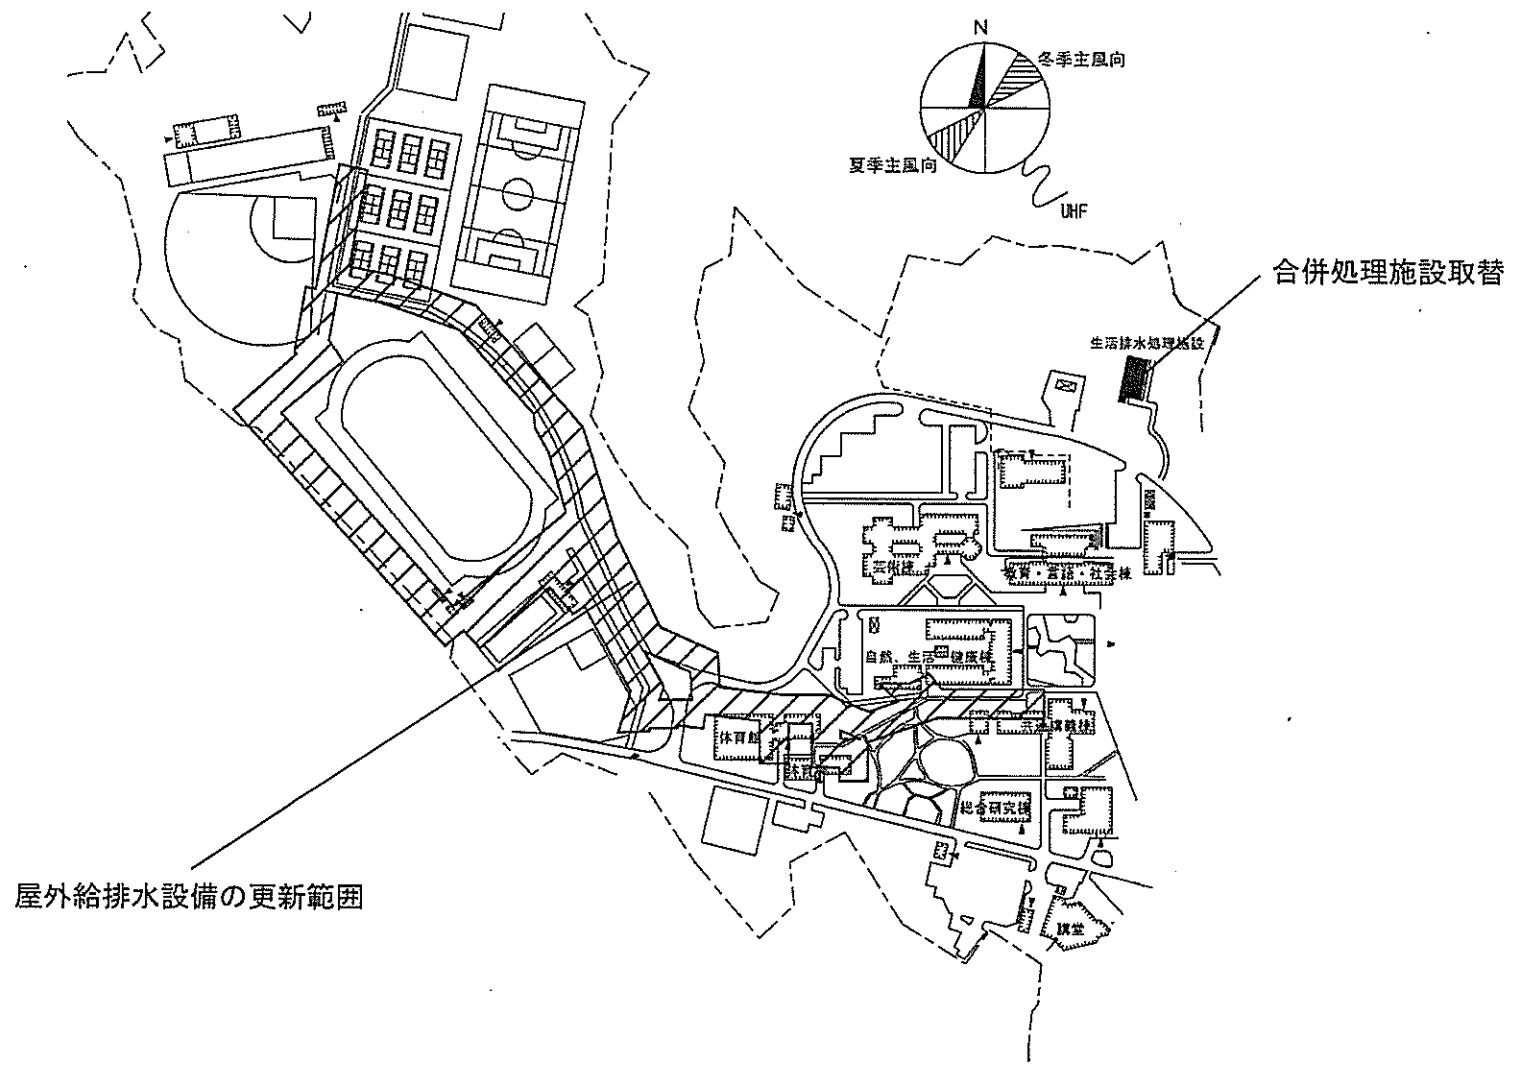

屋外給排水設備の更新範囲

合併処理施設取替

生活排水処理施設

UHF

冬季主風向

夏季主風向

団地名	嬉野台	事業名	兵庫教育大学(嬉野台)ライフライン再生Ⅰ(給排水設備)	配置図	1/5000