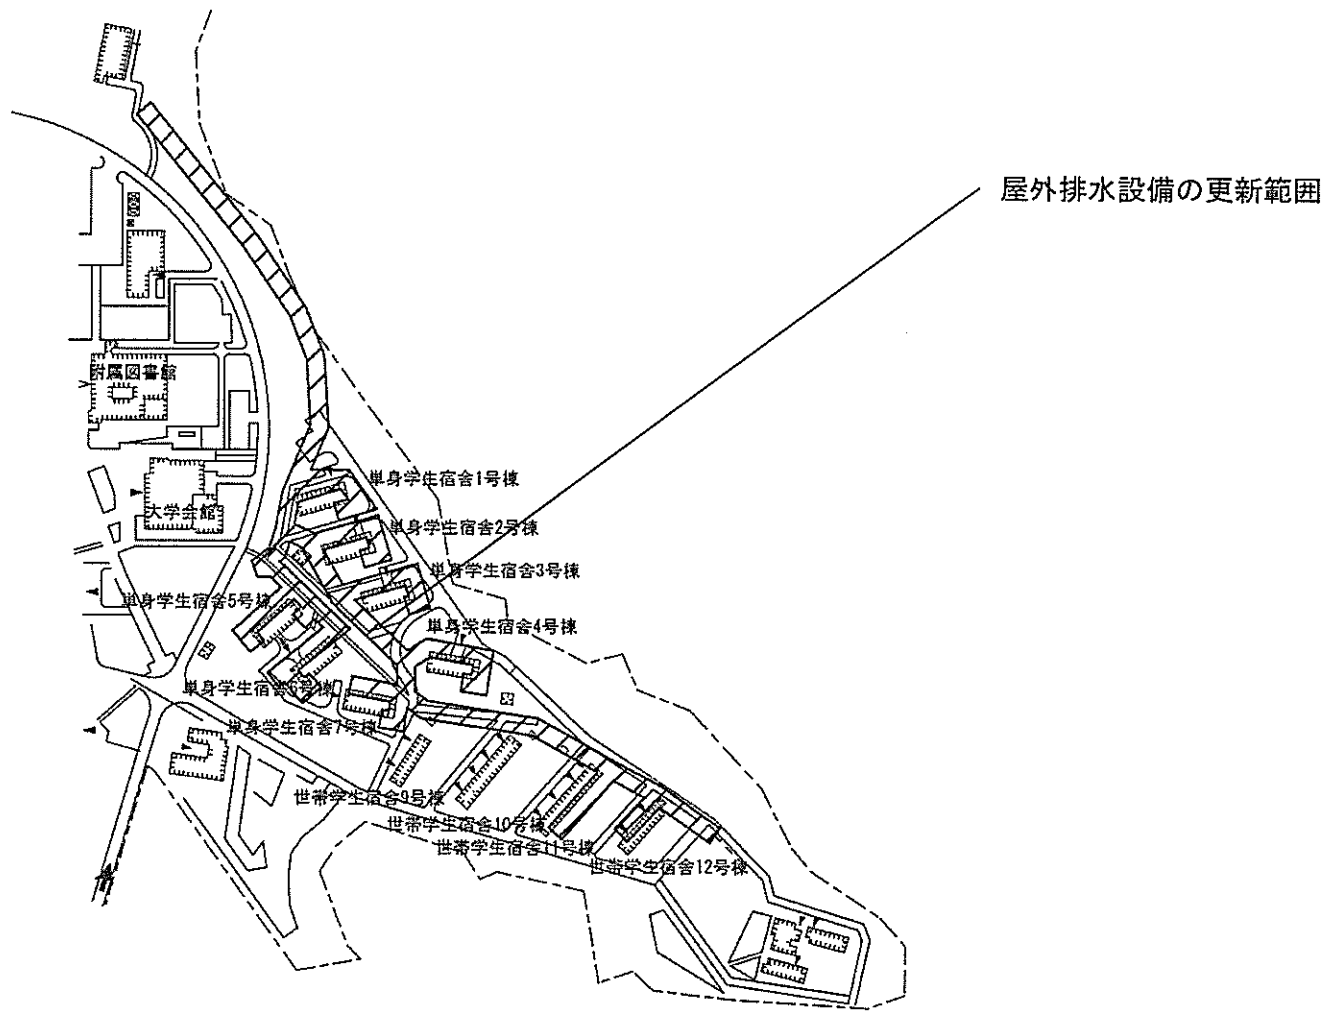

団地名	嬉野台	事業名	兵庫教育大学(嬉野台)ライフライン再生Ⅱ(給排水設備)	配置図	1/4000