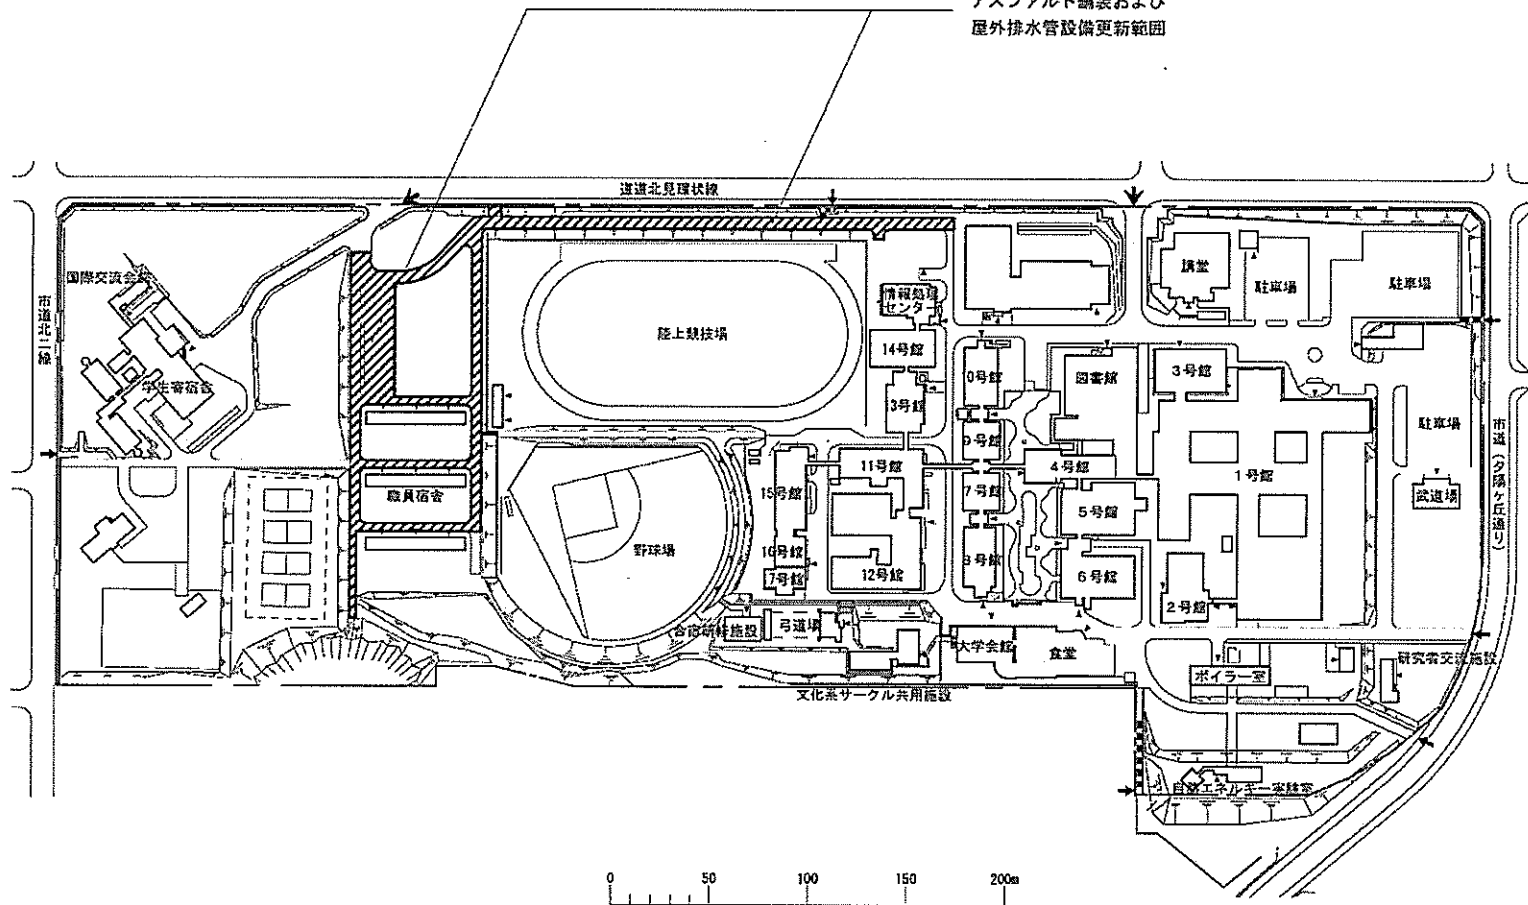

アスファルト舗装および
屋外排水設備更新範囲

団地名	001公園町	事業名	北見工業大学(公園町)基幹・環境整備Ⅳ(道路整備)	配置図	1/3600