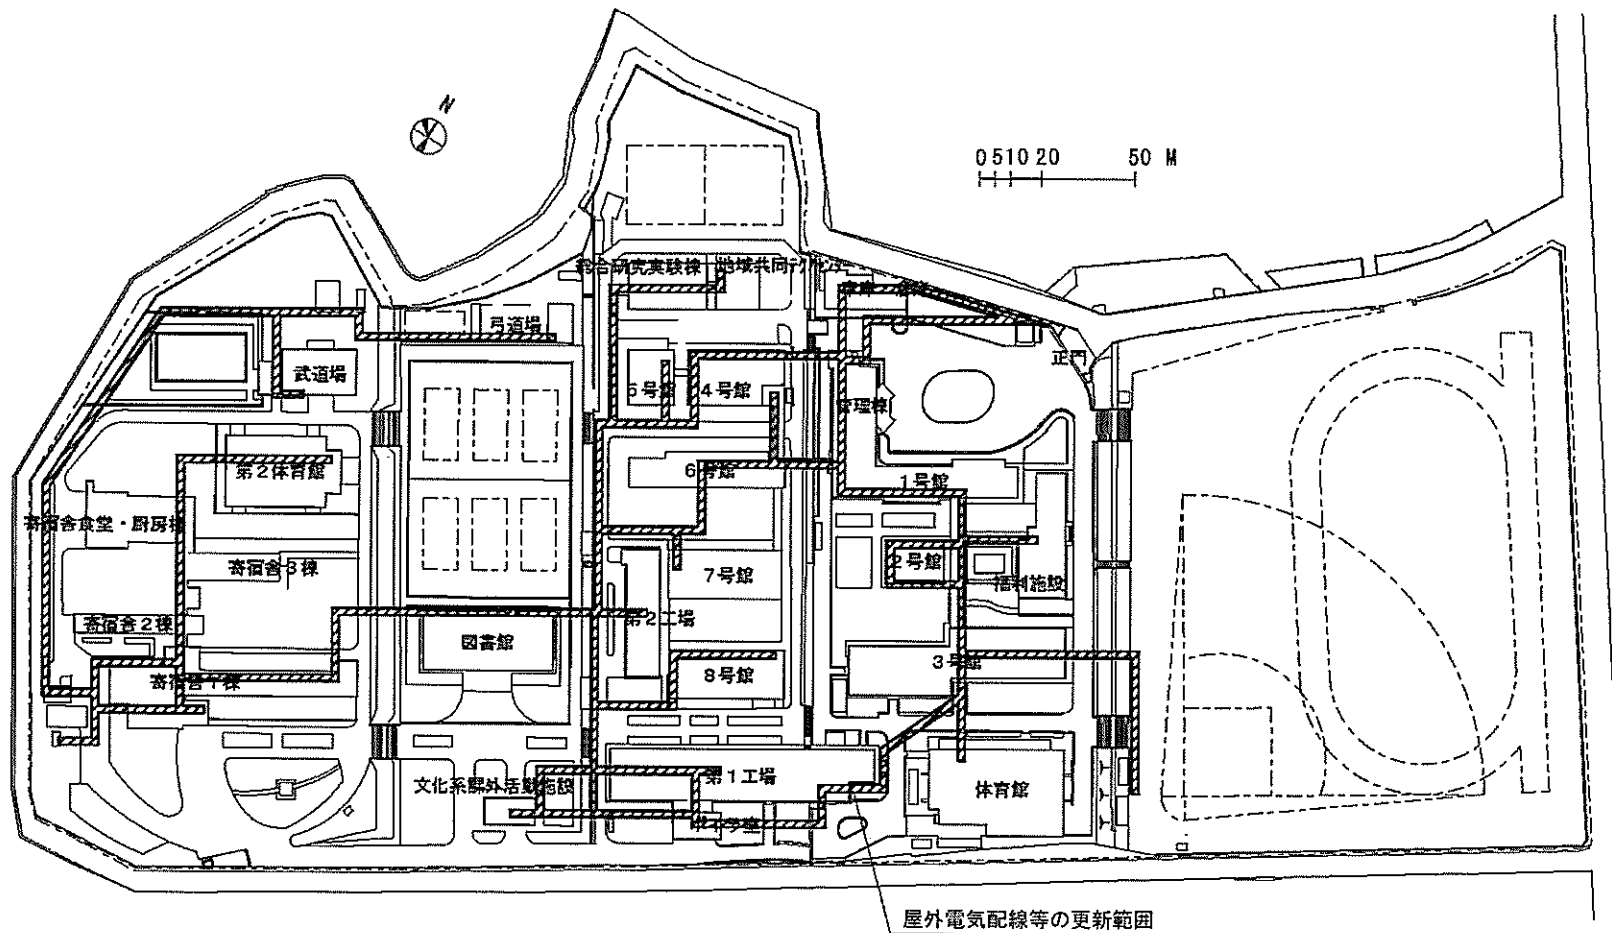

団地名	001 小森野	事業名	国立高等専門学校機構(久留米工業高等専門学校) (小森野)校舎改修(ものづくり教育センター)	配置図	1/2000
-----	---------	-----	---	-----	--------

(志井)寄宿舎改修等

団地名	001 志井	事業名	国立高等専門学校機構(北九州工業高等専門学校) (志井)寄宿舎改修	配置図	1/2,500
-----	--------	-----	--------------------------------------	-----	---------