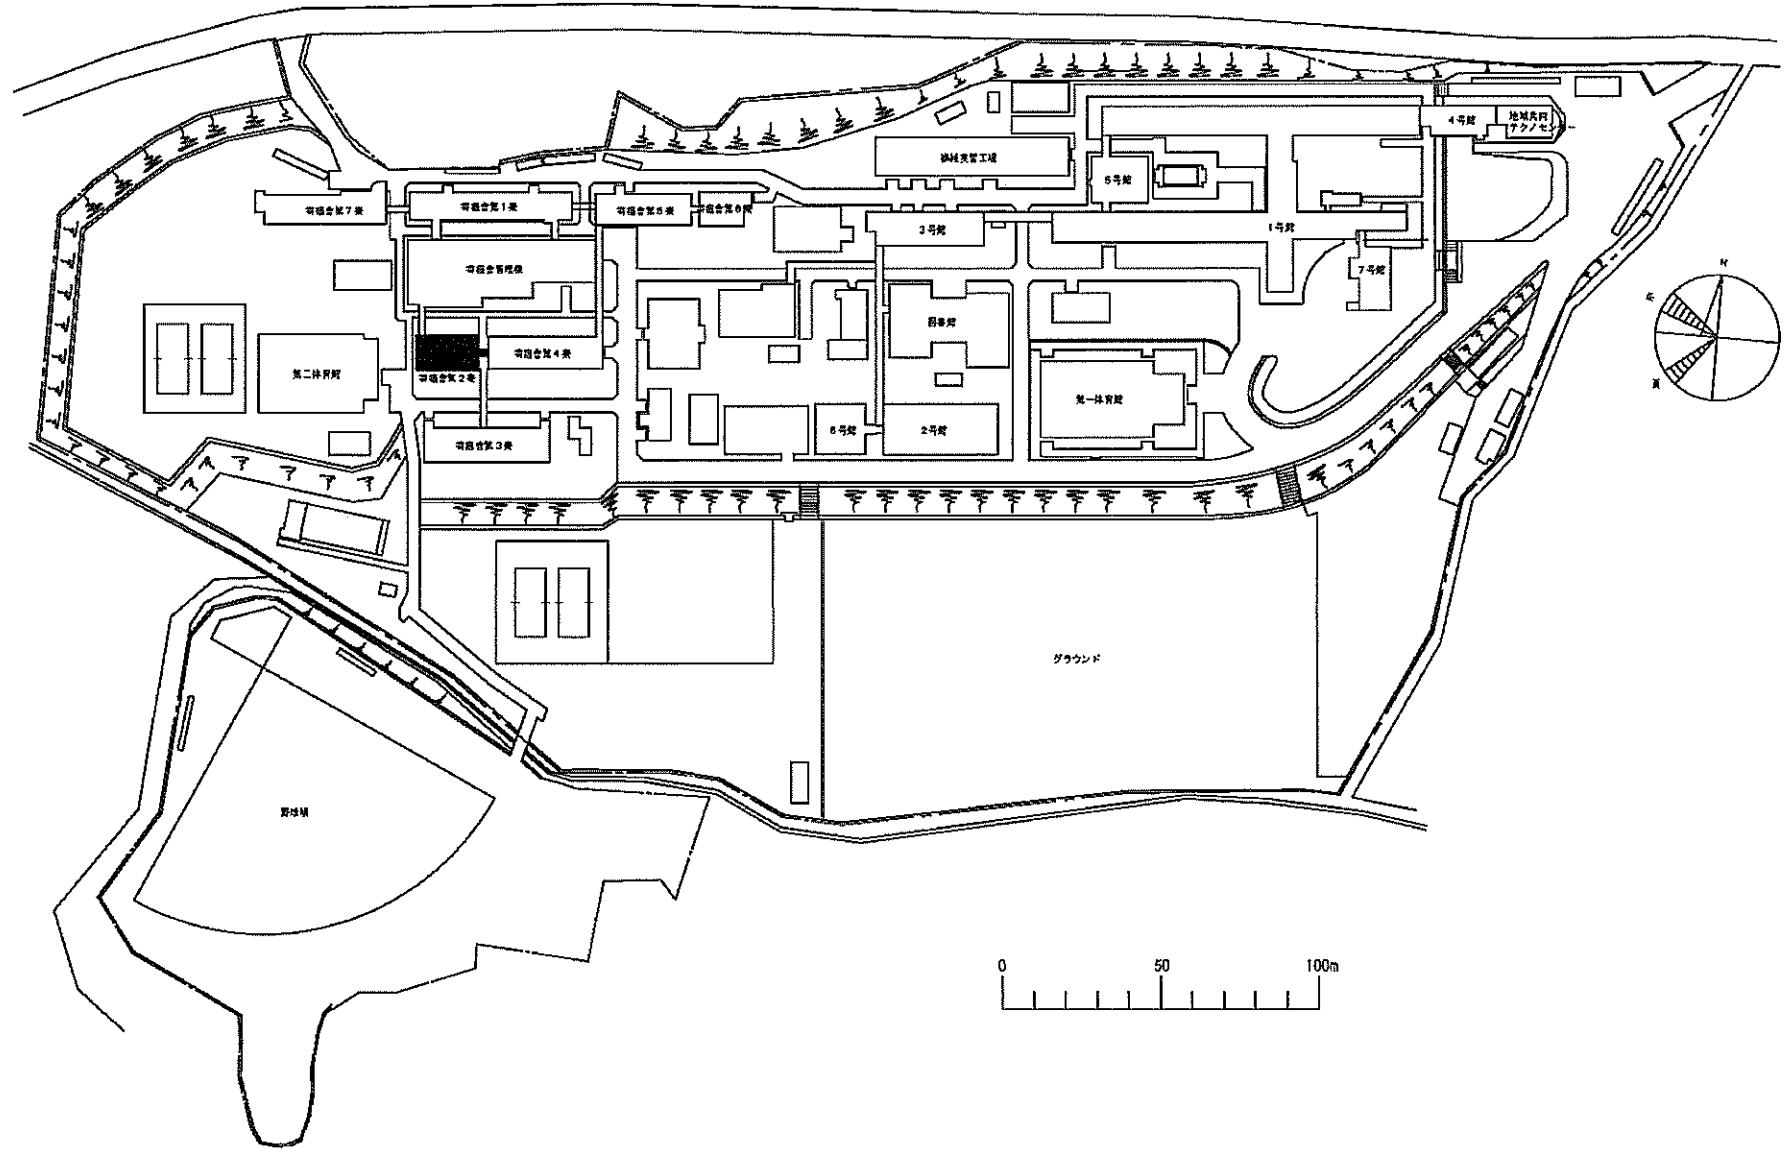

団地名	001 沢田	事業名	国立高等専門学校機構(鶴岡工業高等専門学校) (沢田)寄宿舍改修	配置図	1/2500