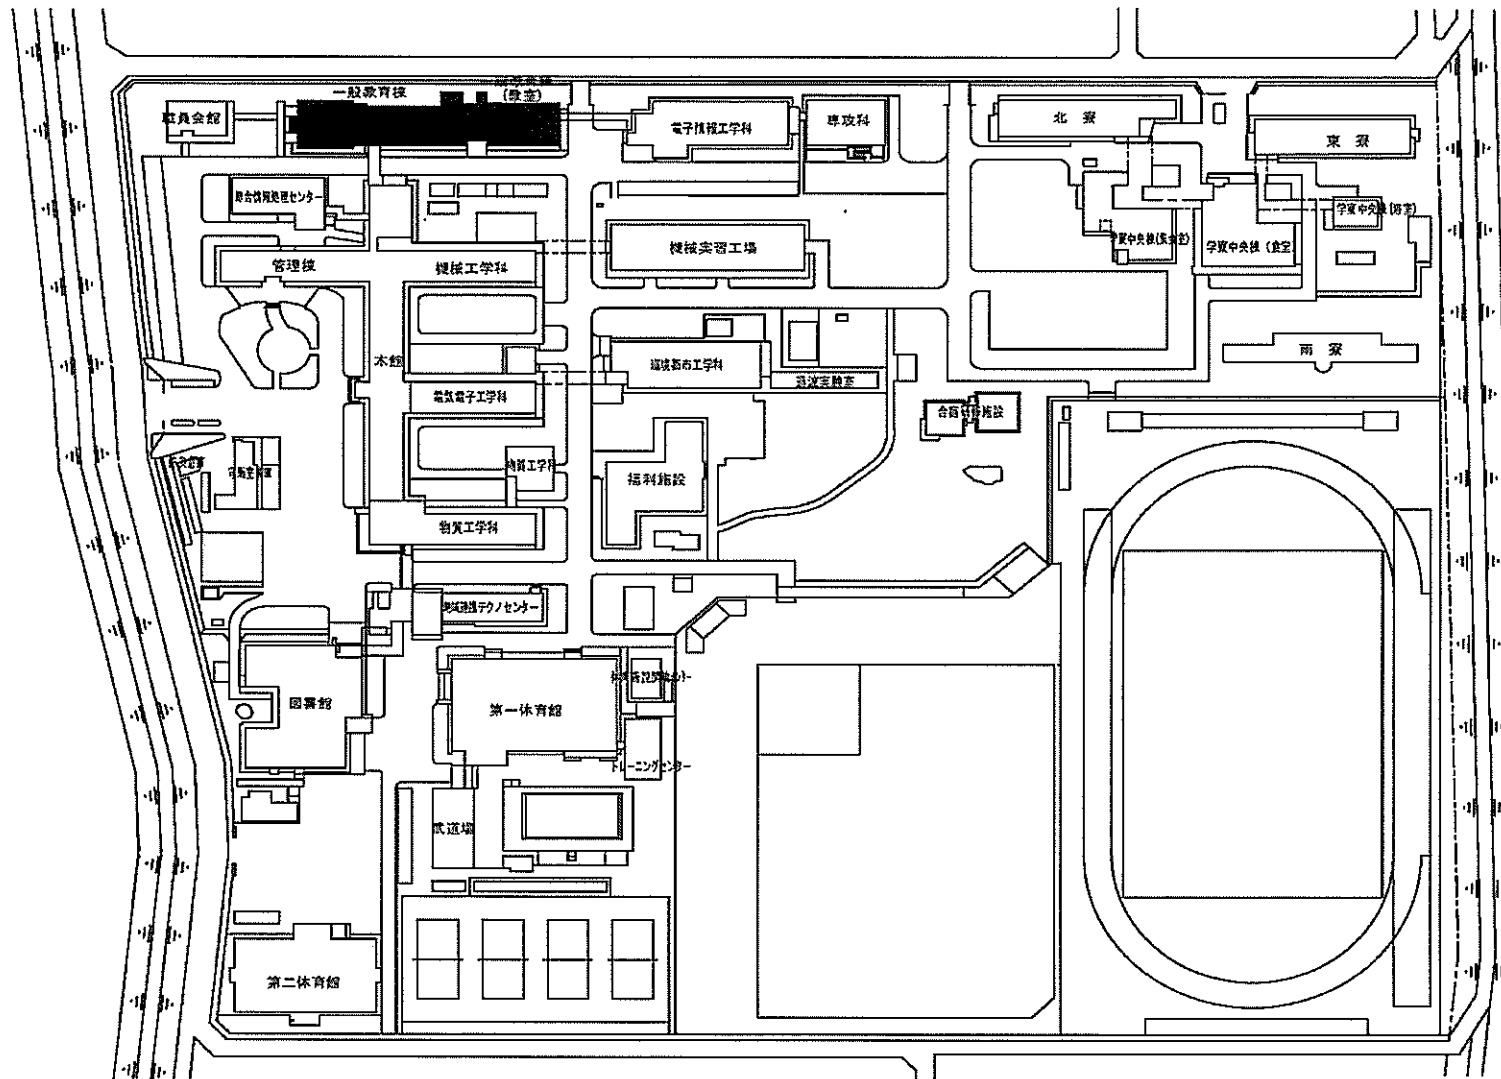

団地名	001 鯖江市下司町	事業名	国立高等専門学校機構(福井工業高等専門学校) (鯖江市下司町)講義棟改修	配置図	1/2000