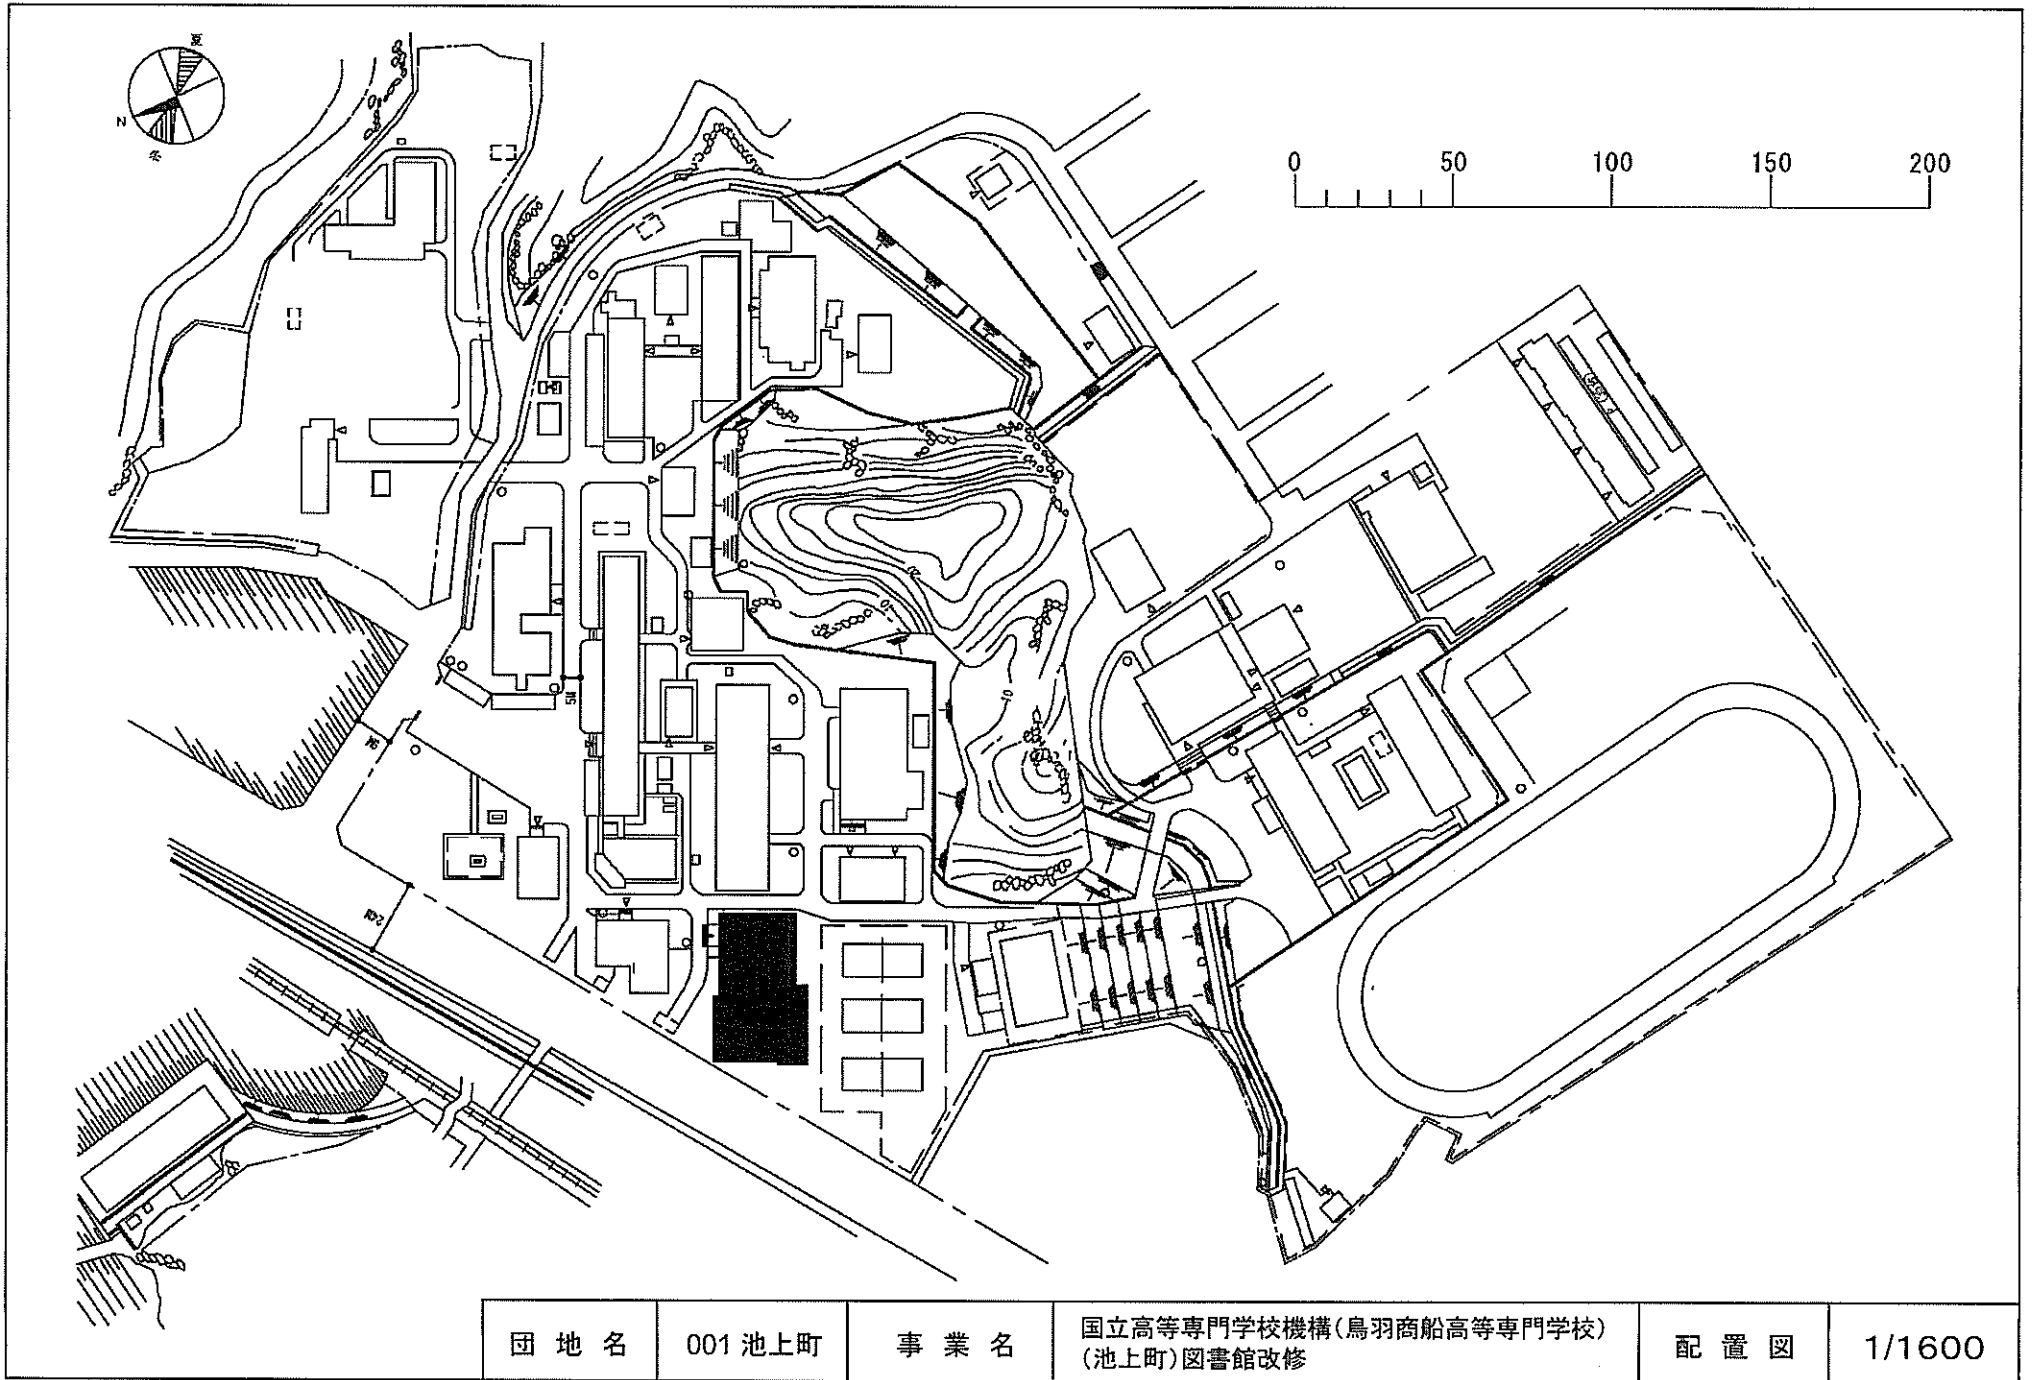

団地名	001 池上町	事業名	国立高等専門学校機構(鳥羽商船高等専門学校) (池上町)図書館改修	配置図	1/1600