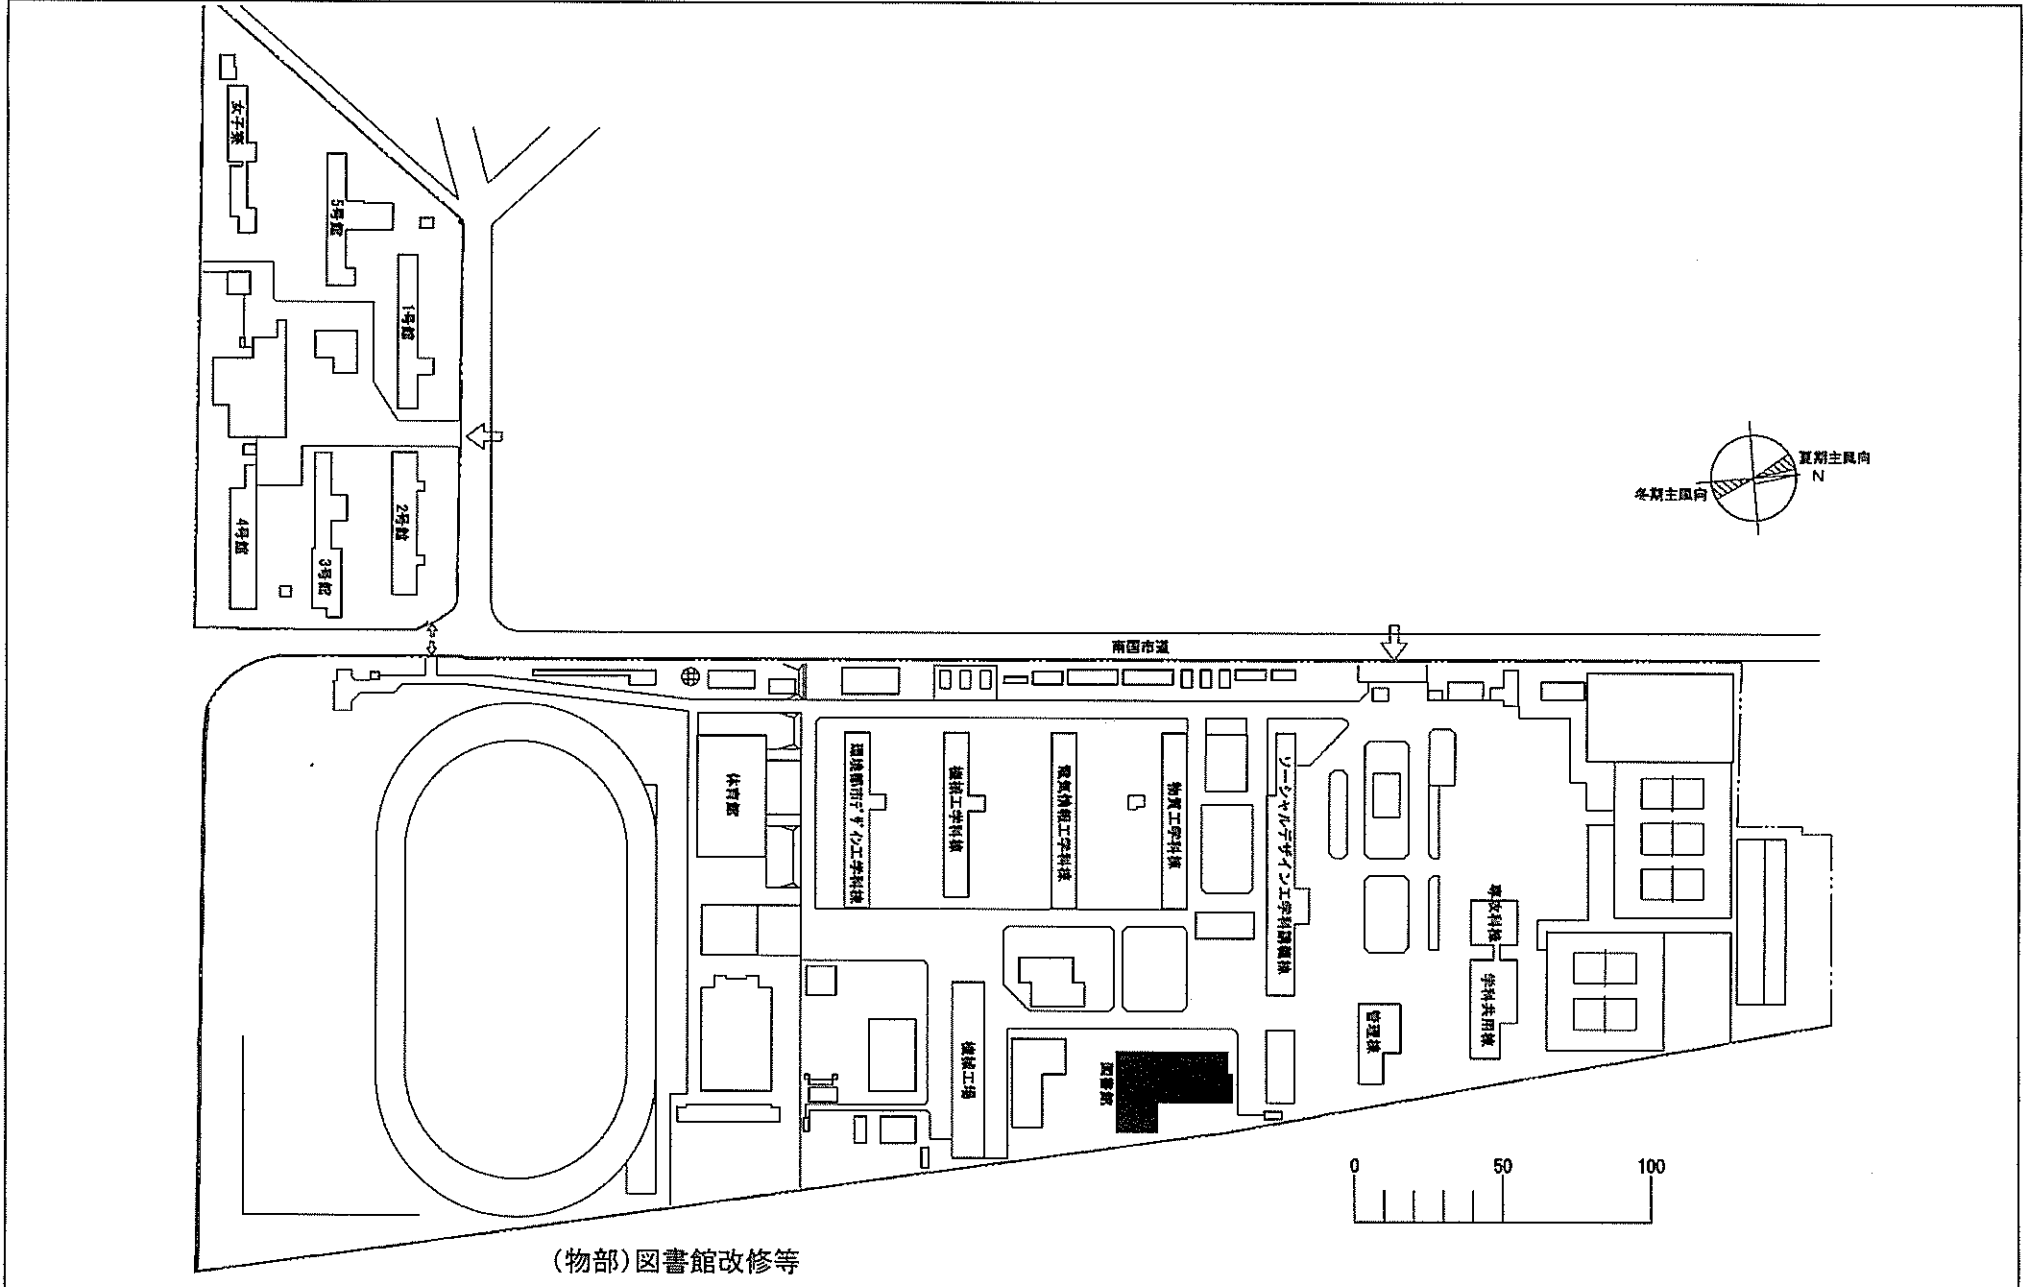

(物部)図書館改修等

団地名	001 物部	事業名	国立高等専門学校機構(高知工業高等専門学校) (物部)図書館改修	配置図	1/2,500