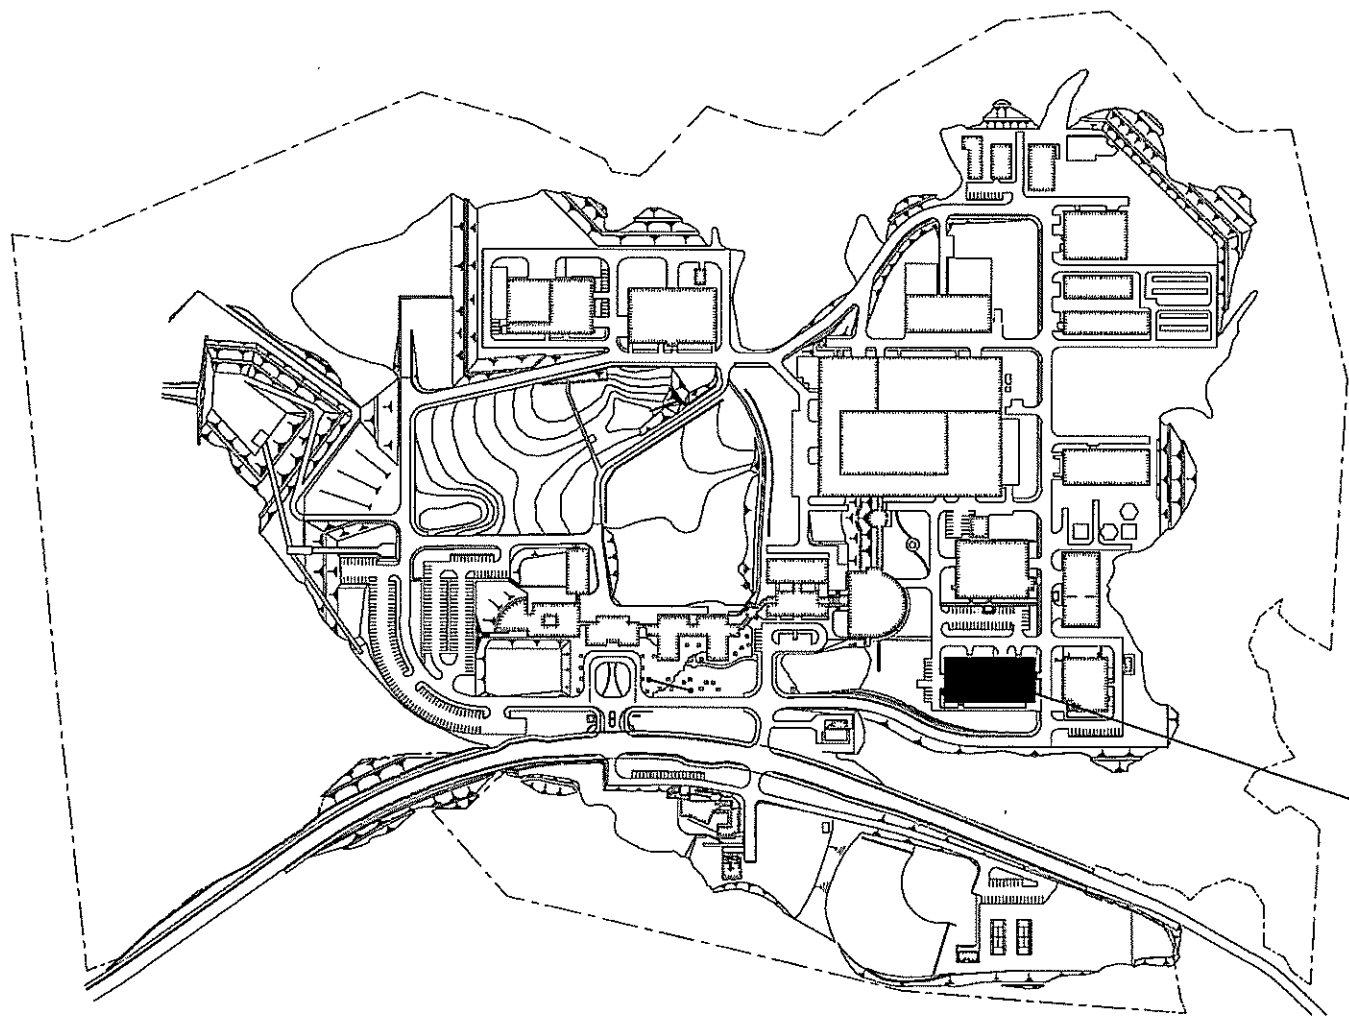

計測実験棟
空調設備更新

0 10 30 60 120M

団地名	201 土岐	事業名	自然科学研究機構(土岐)ライフライン再生(空調設備)	配置図	1/5000