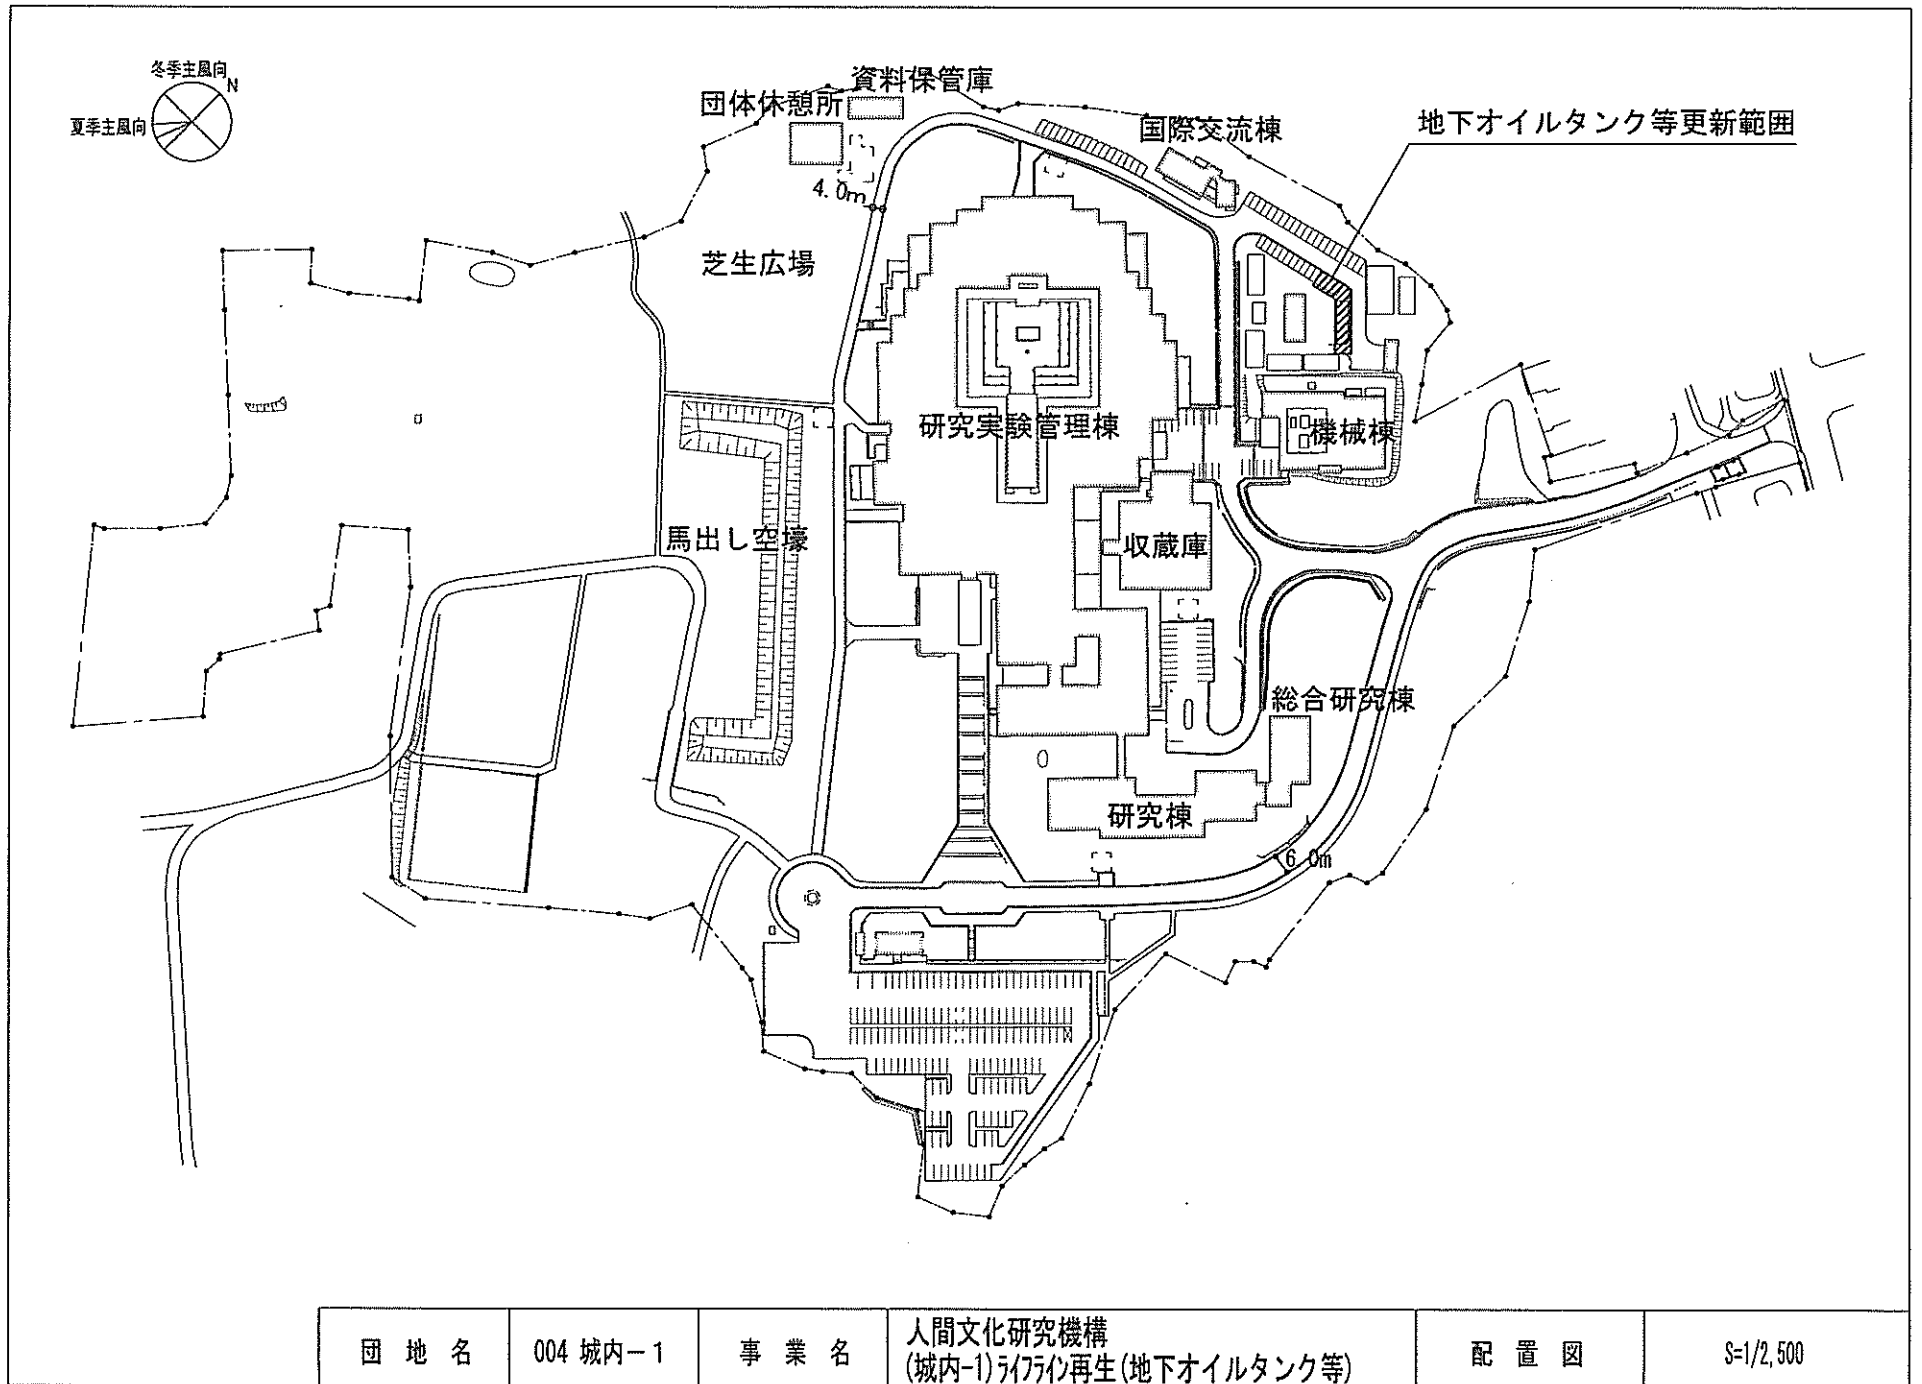

団地名	004 城内-1	事業名	人間文化研究機構 (城内-1)ライオン再生(地下オイルタンク等)	配置図	S=1/2,500