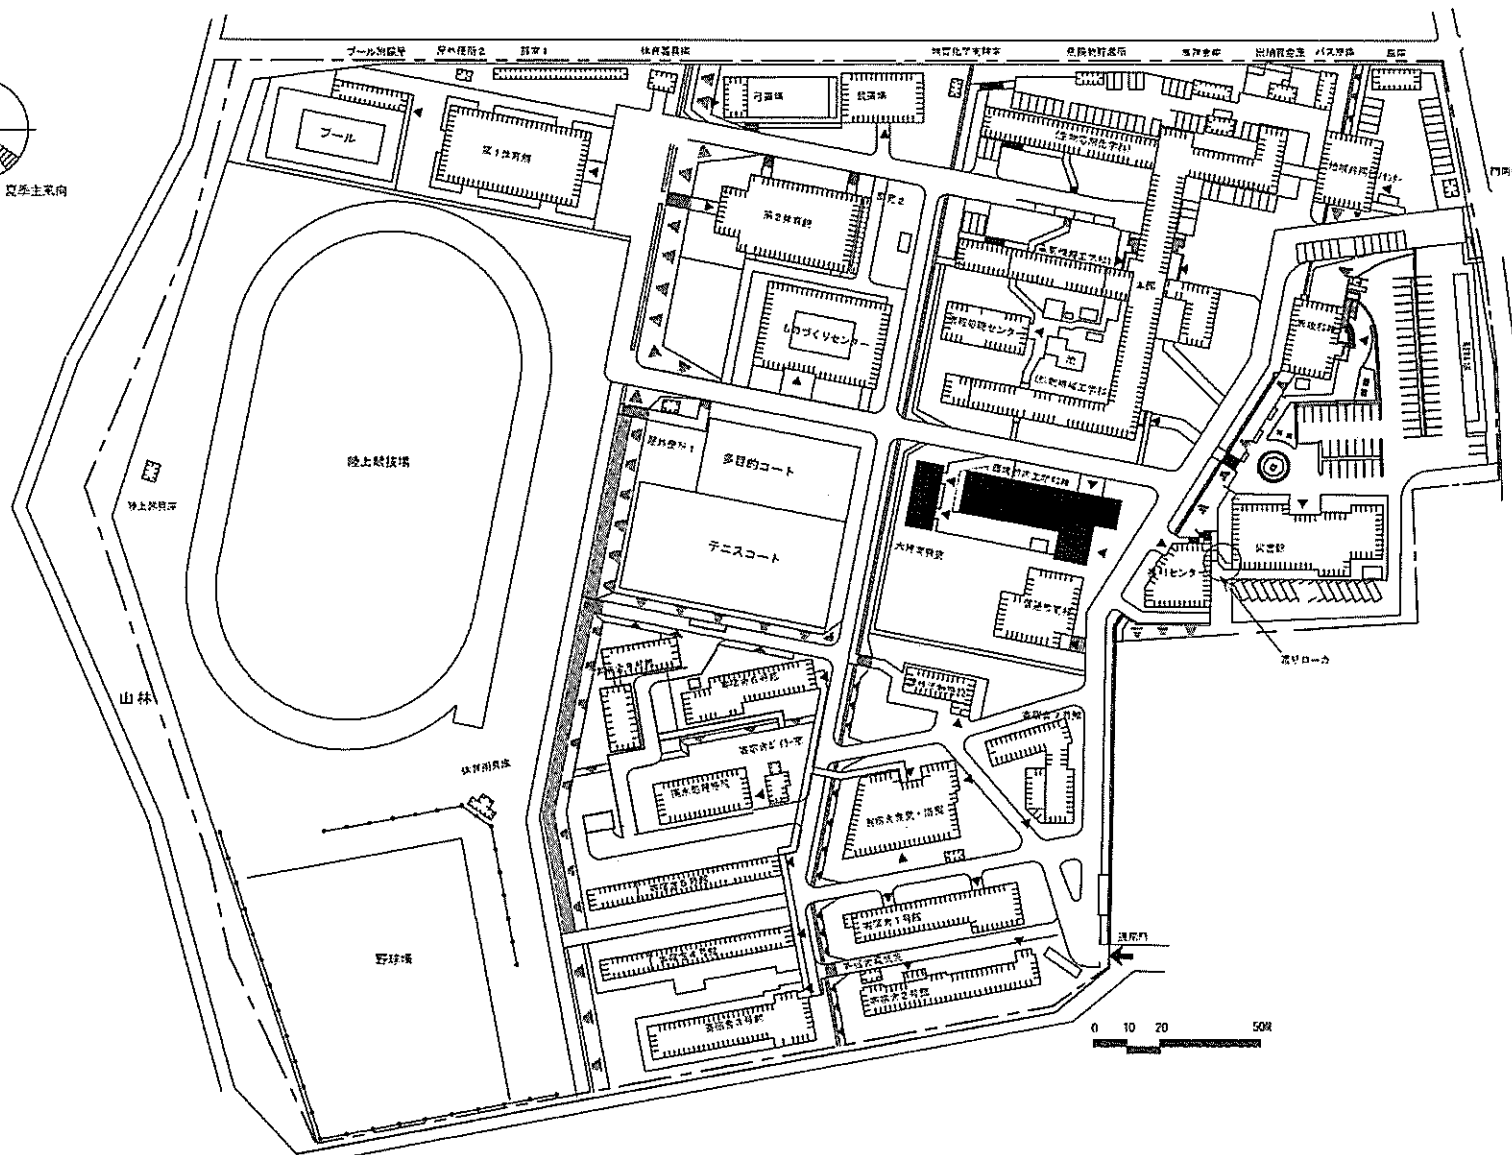

(野島)混住型学生寮等

団地名	001 野島	事業名	国立高等専門学校機構(和歌山工業高等専門学校) (野島)校舎改修(環境都市工学科)	配置図	1/2000