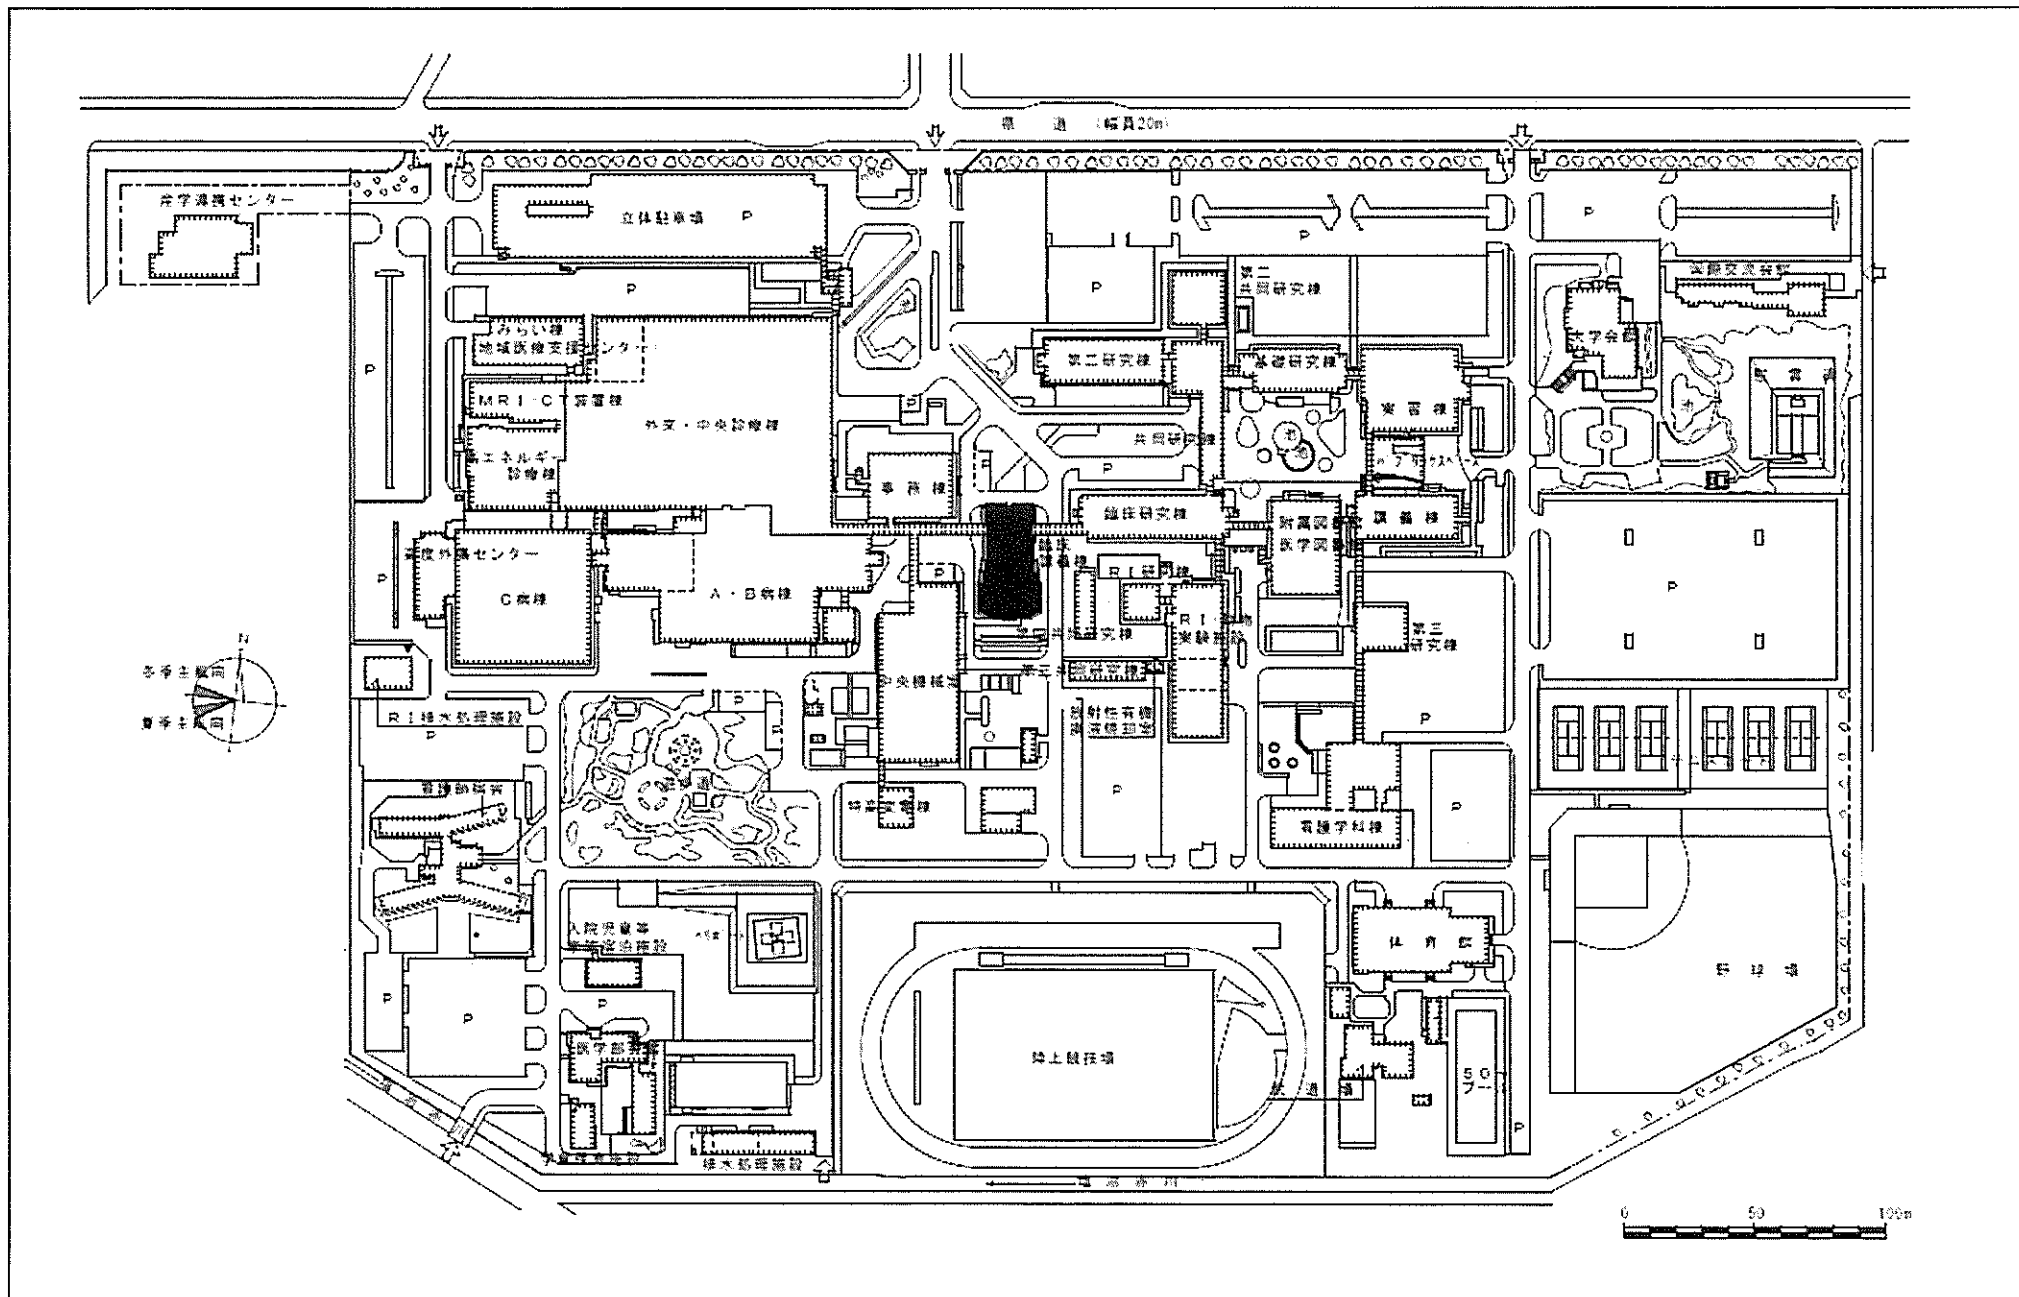

事業名	島根大学(塩冶)講義棟改修	配置図	1/3000