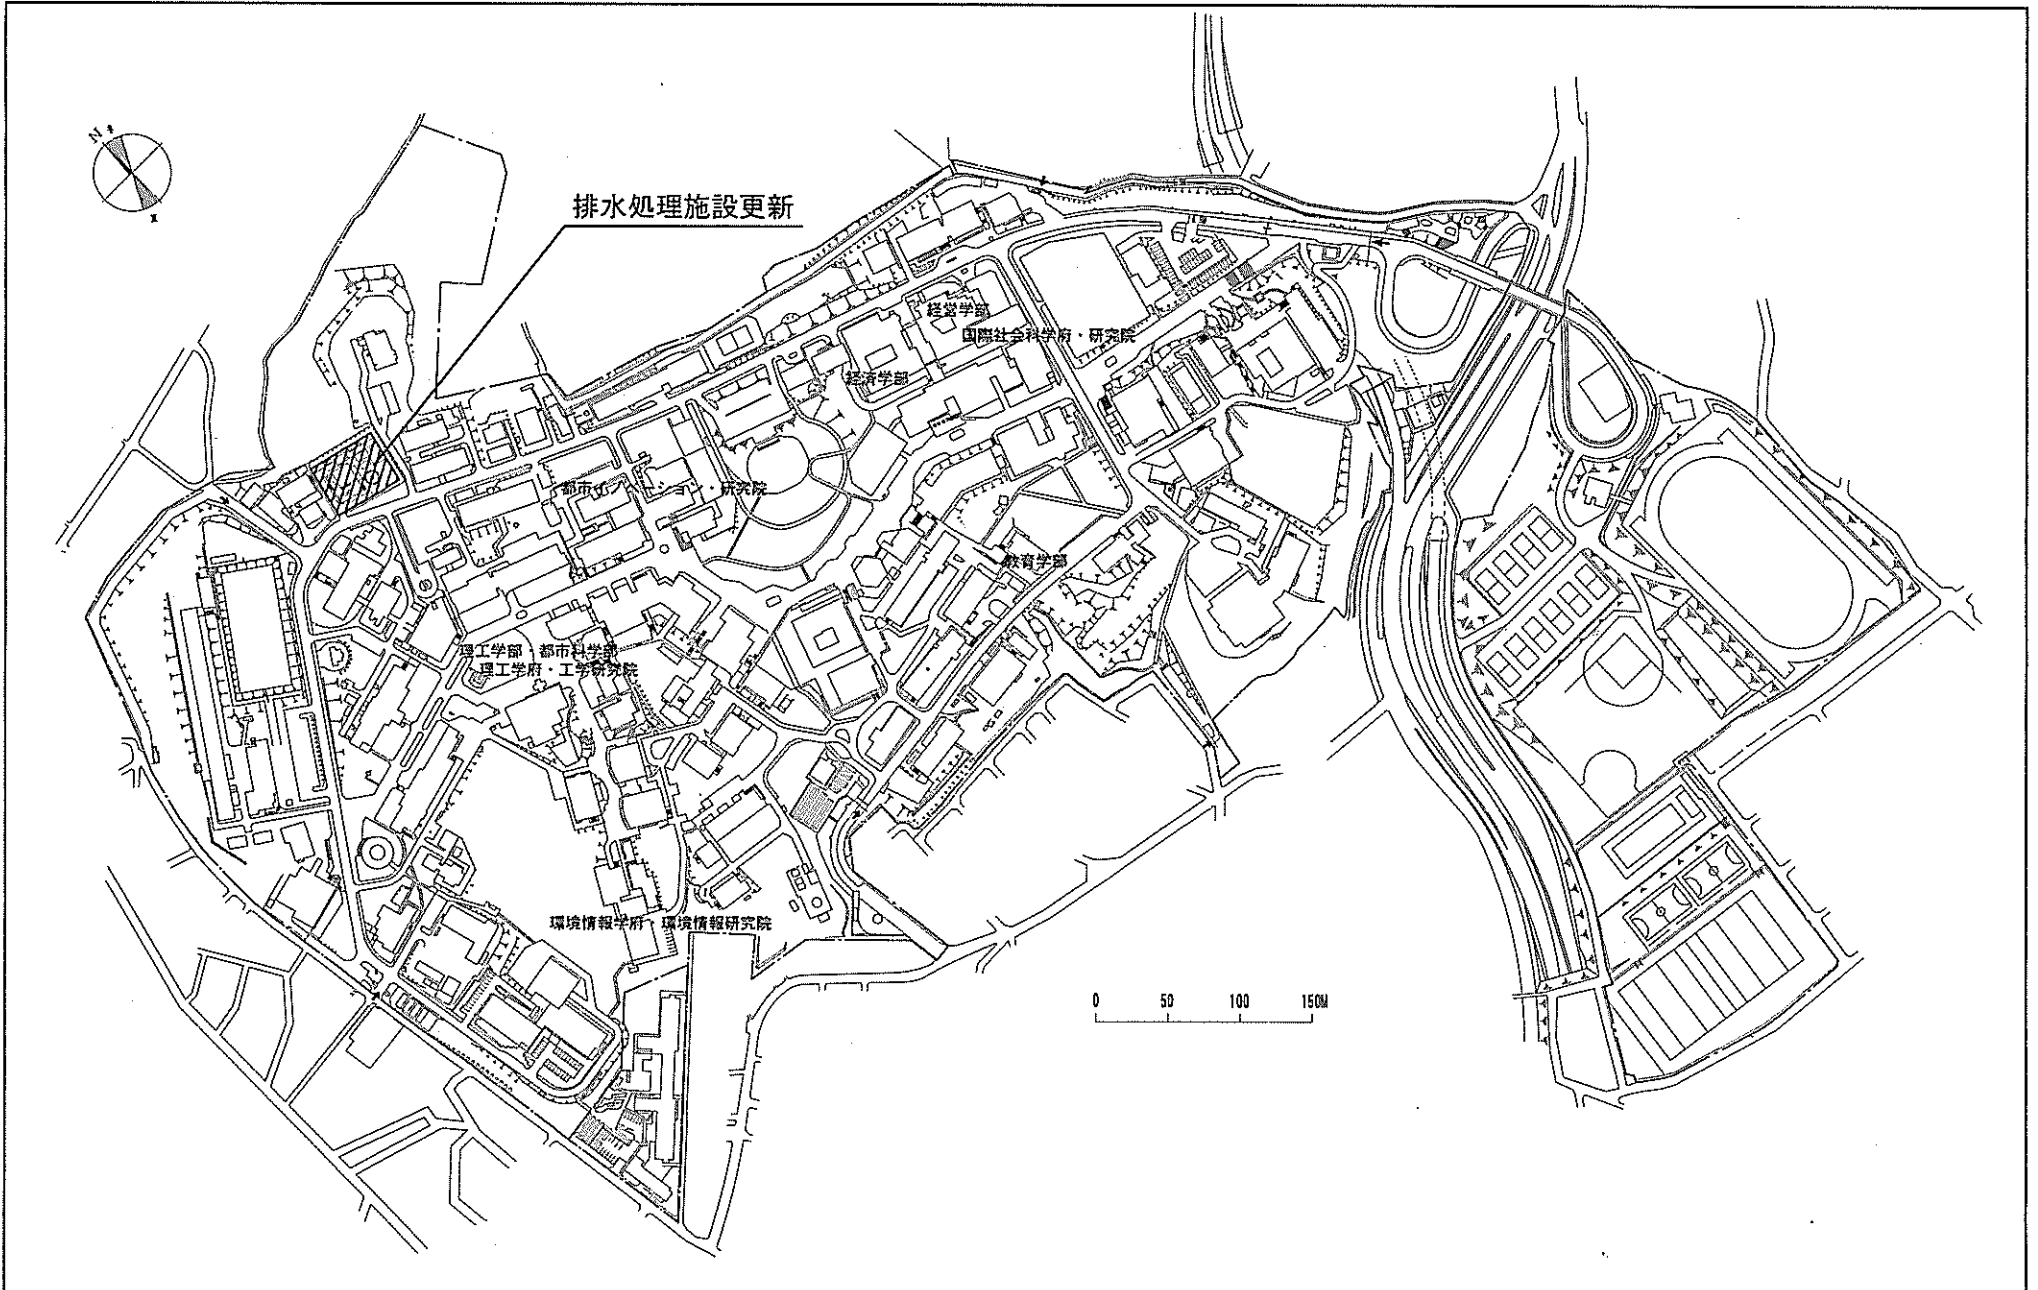

団地名	001 常盤台	事業名	横浜国立大学(常盤台)ライフライン再生(給排水設備)	配置図	1/5000