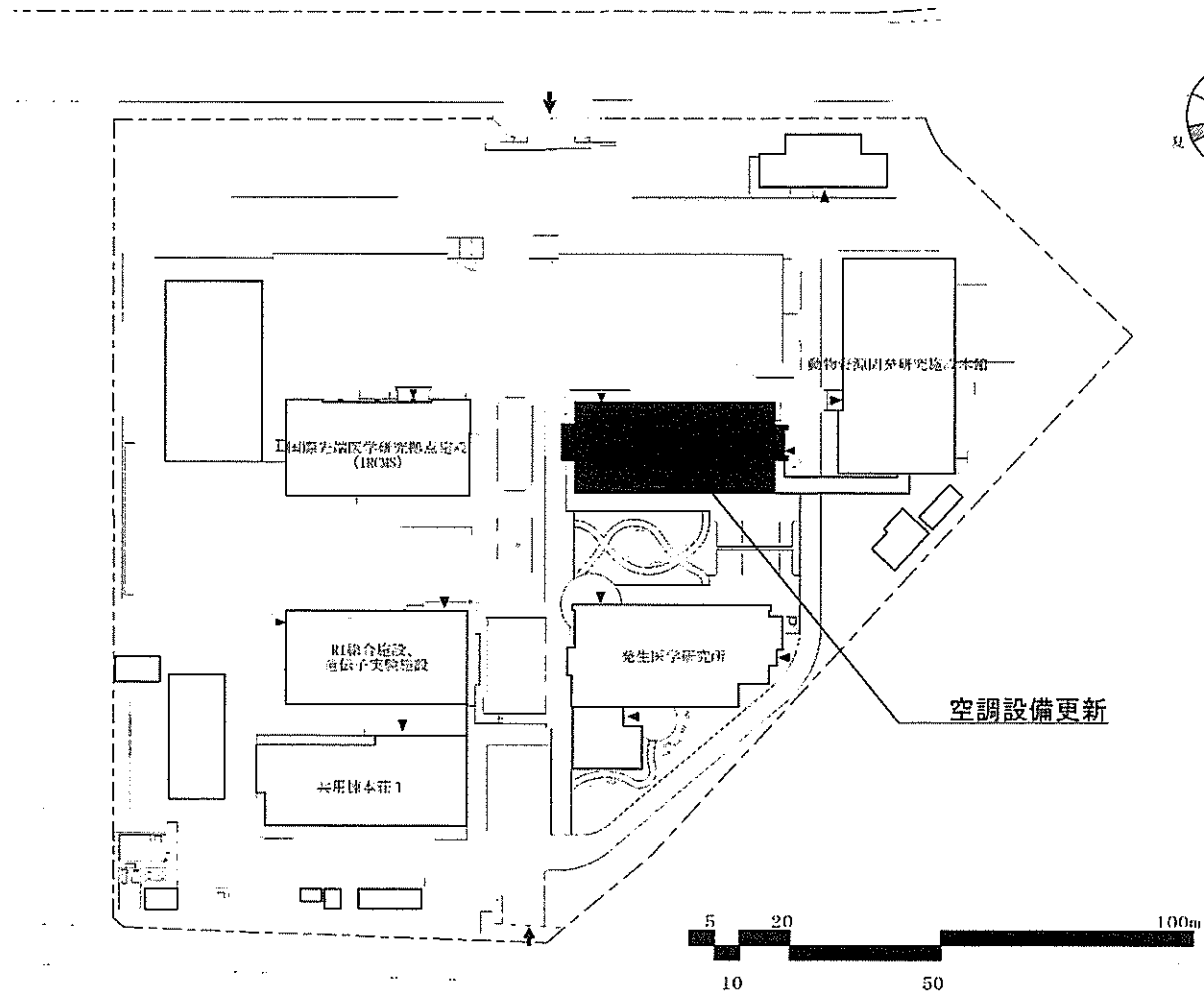

事業名	熊本大学（本荘）ライフライン再生（空調設備）	平面図	1 / 1,500