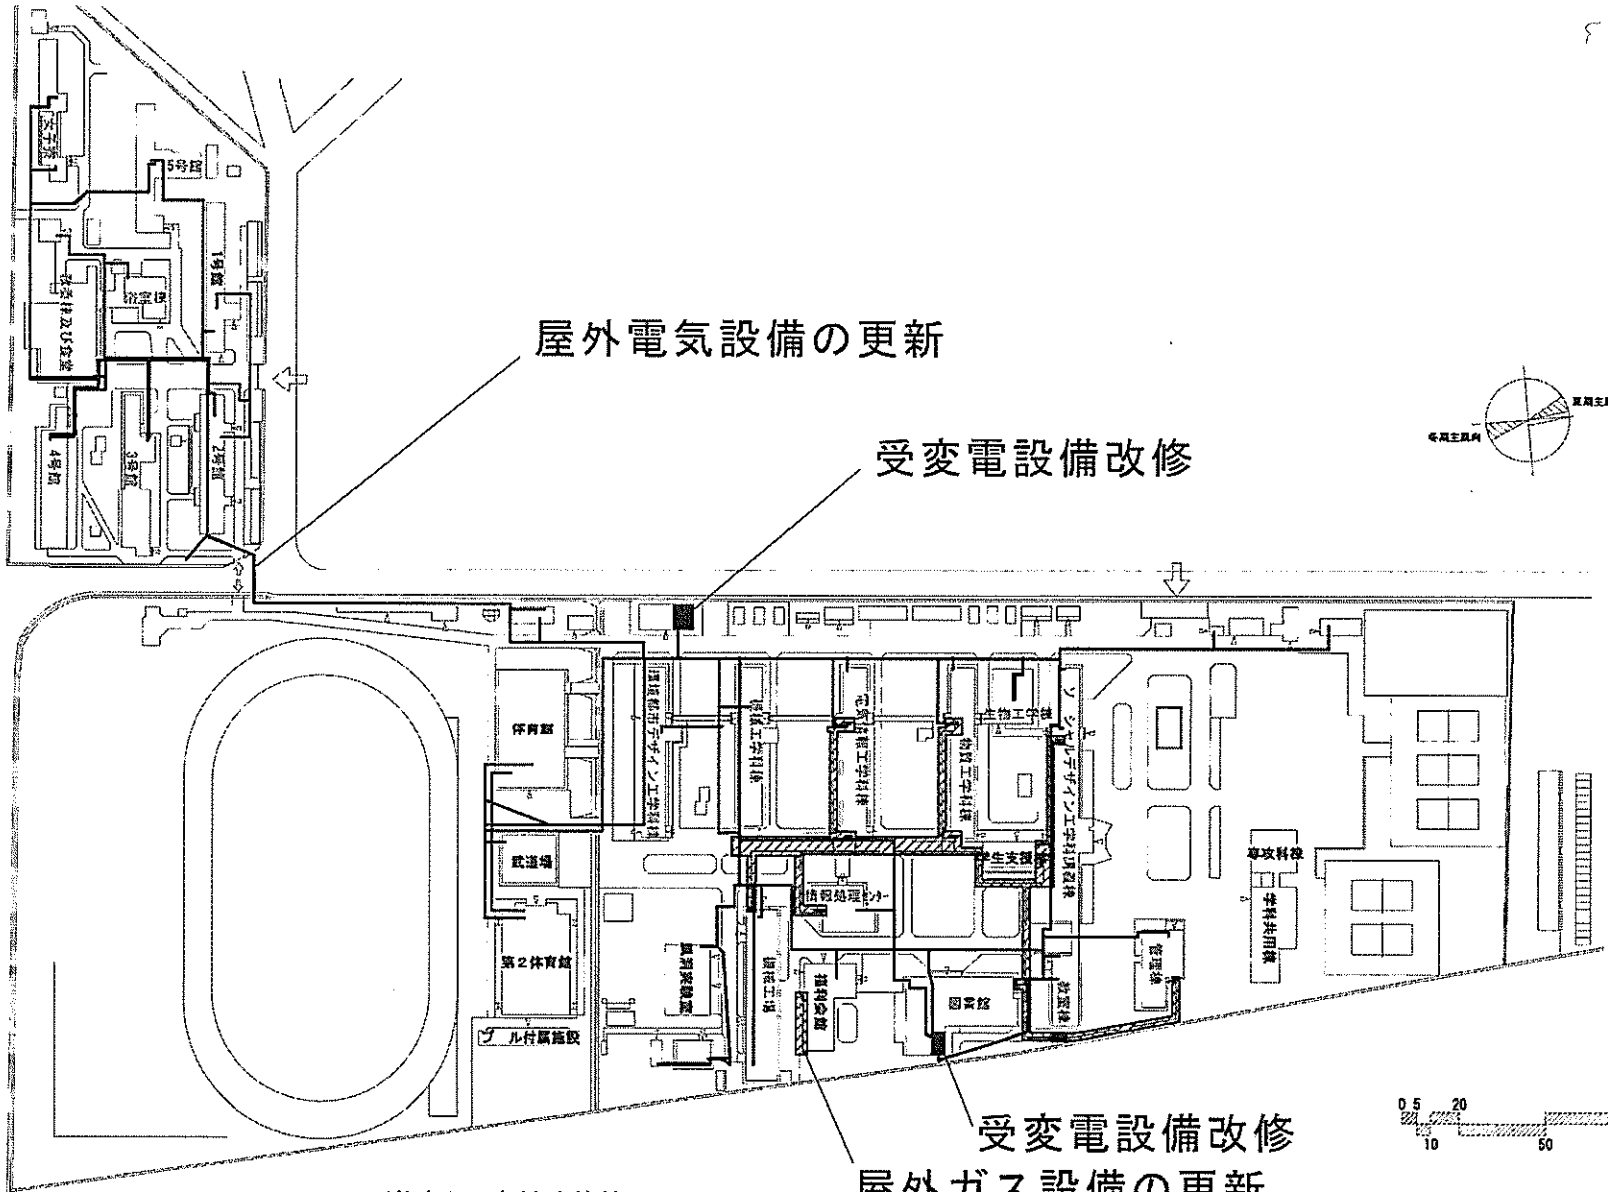

(物部)図書館改修等

団地名	001 物部	事業名	国立高等専門学校機構(高知工業高等専門学校) (物部)ライフライン再生(電気設備)	配置図	1/2,500