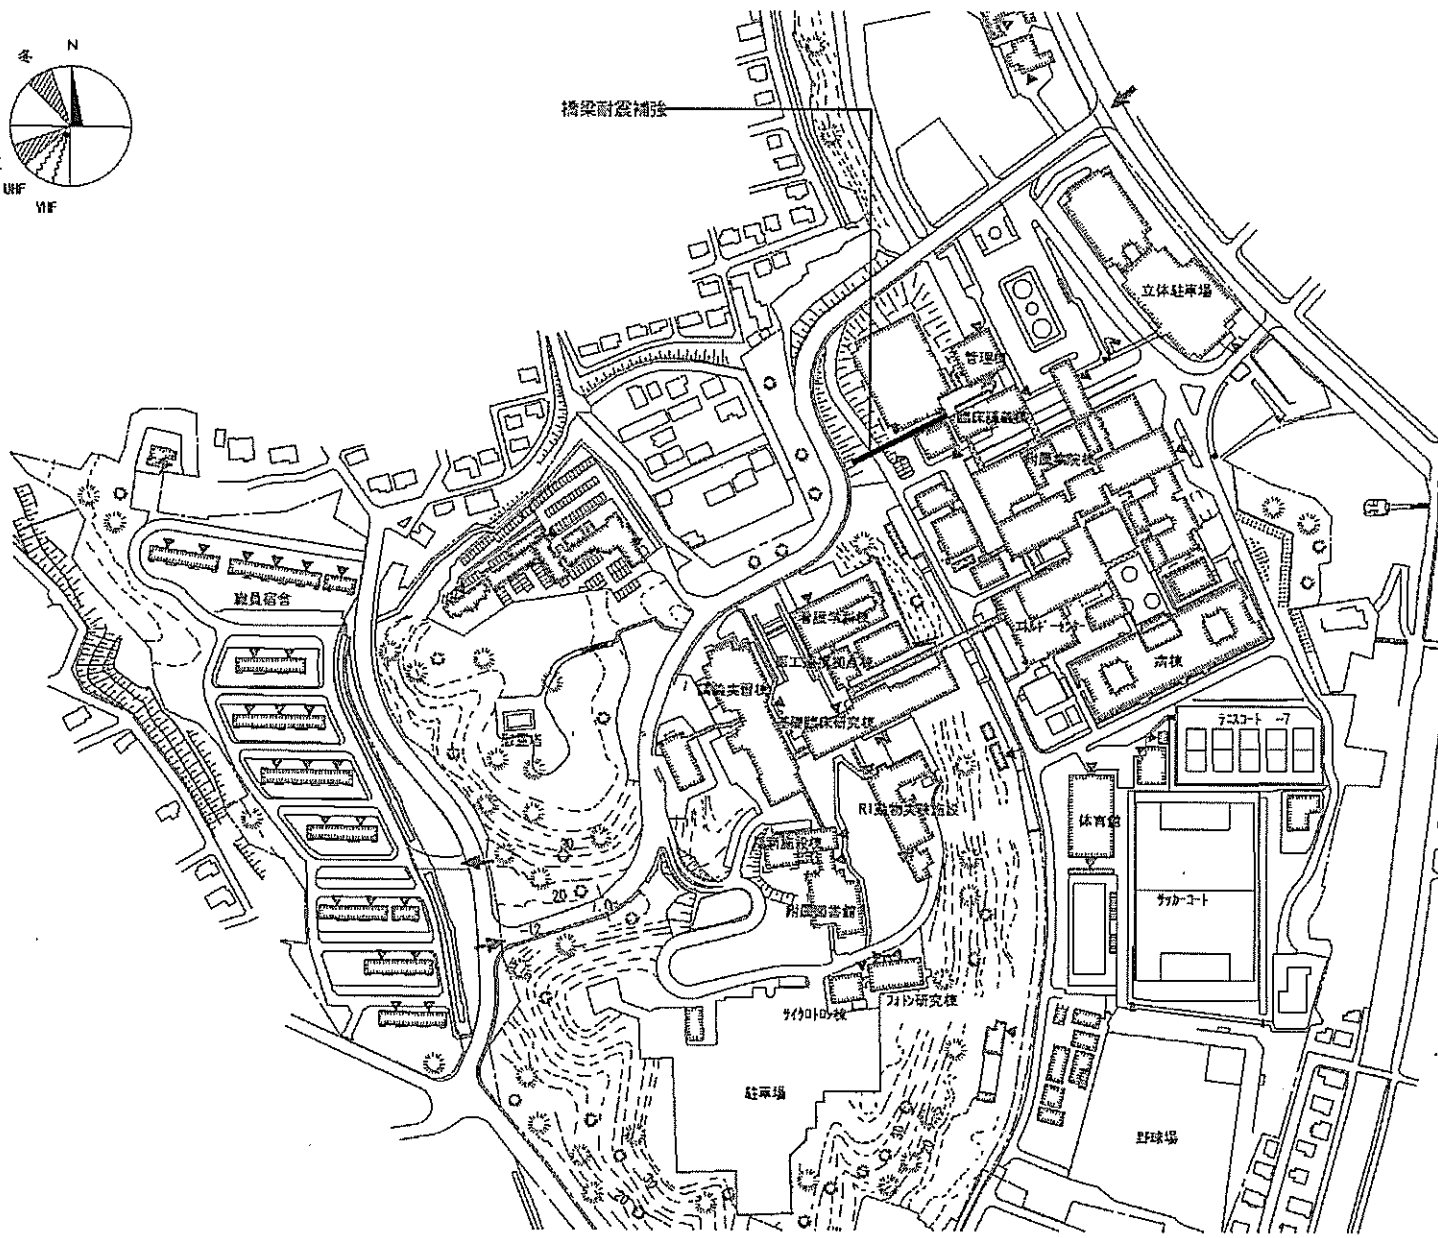

団地名	001 半田	事業名	浜松医科大学(半田)基幹・環境整備(橋梁耐震化)	配置図	1/4000