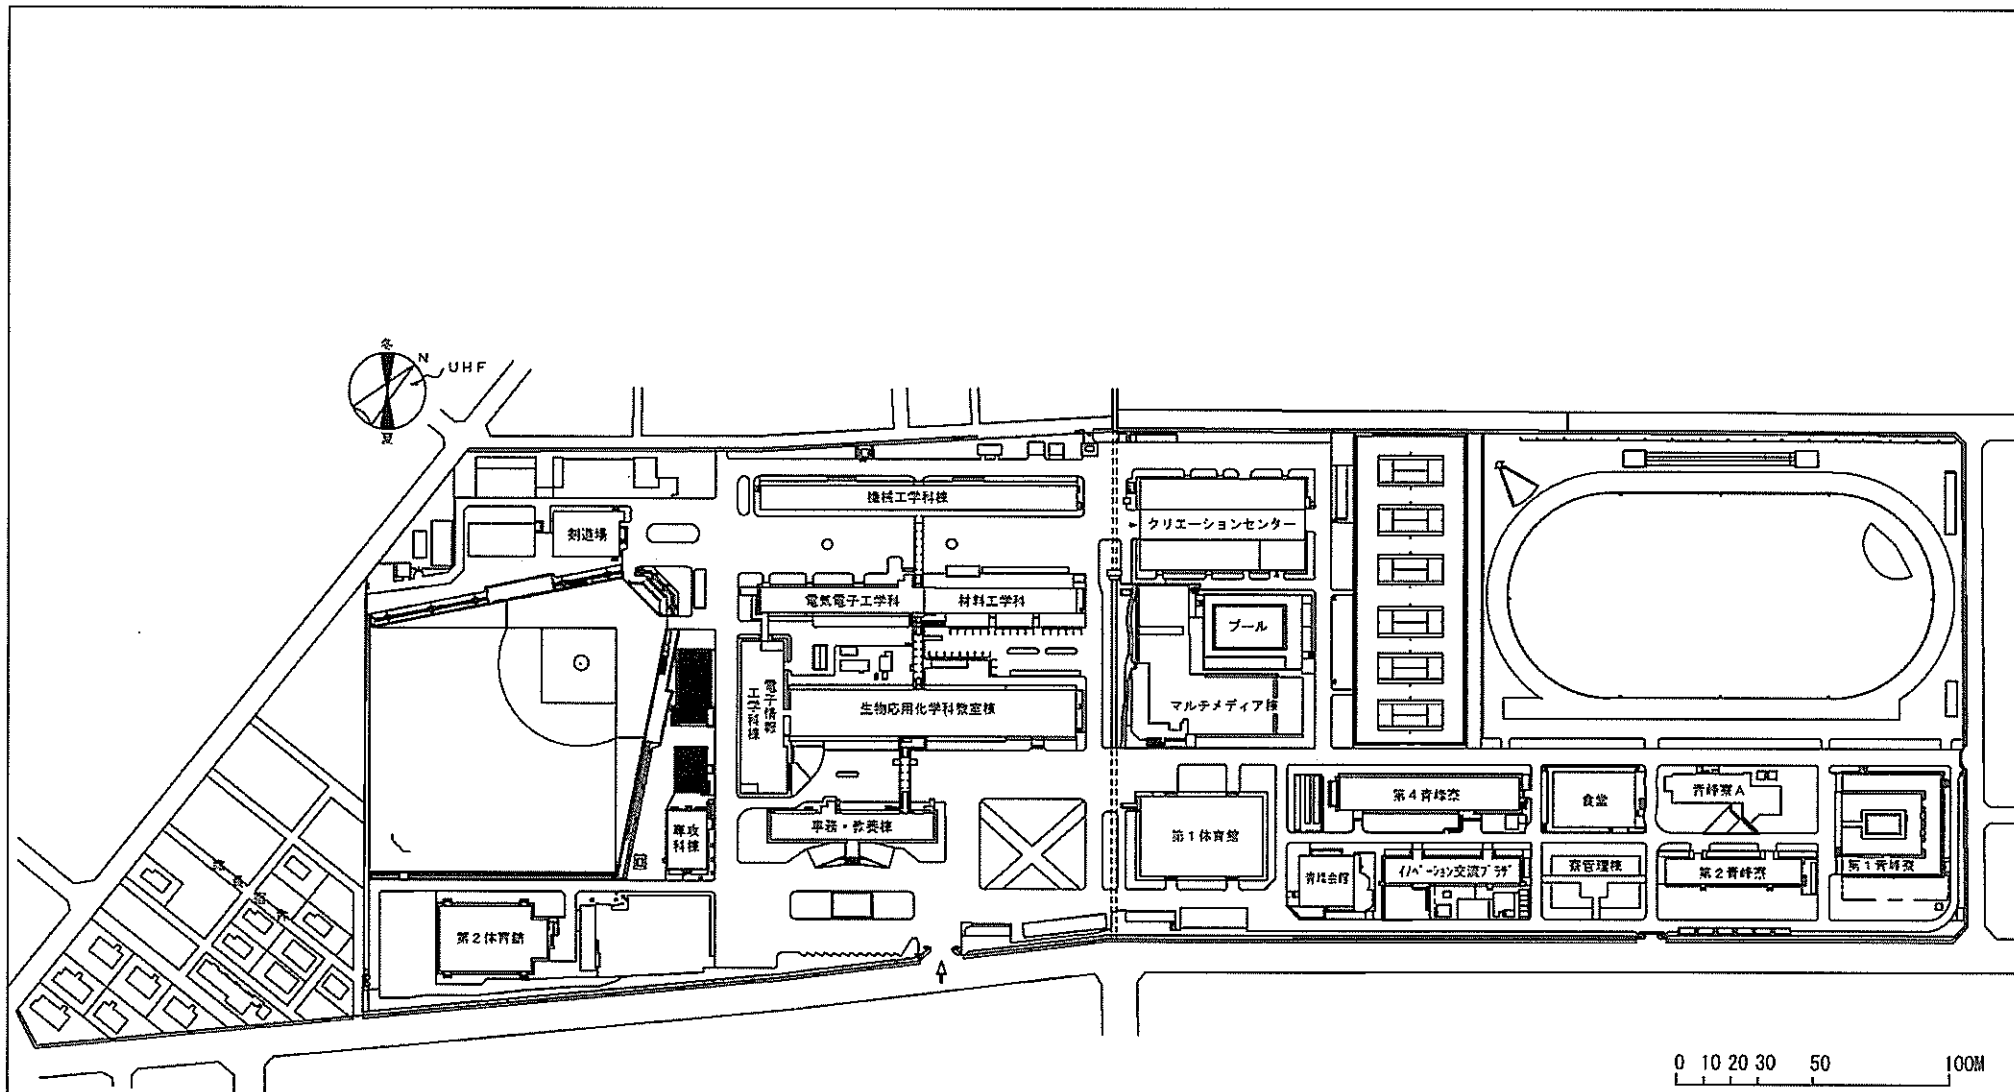

(白子町)校舎改修(共同研究推進センター)等

団地名	001 白子町	事業名	国立高等専門学校機構(鈴鹿工業高等専門学校) (白子町)校舎改修(共同研究推進センター)	配置図	1/3000