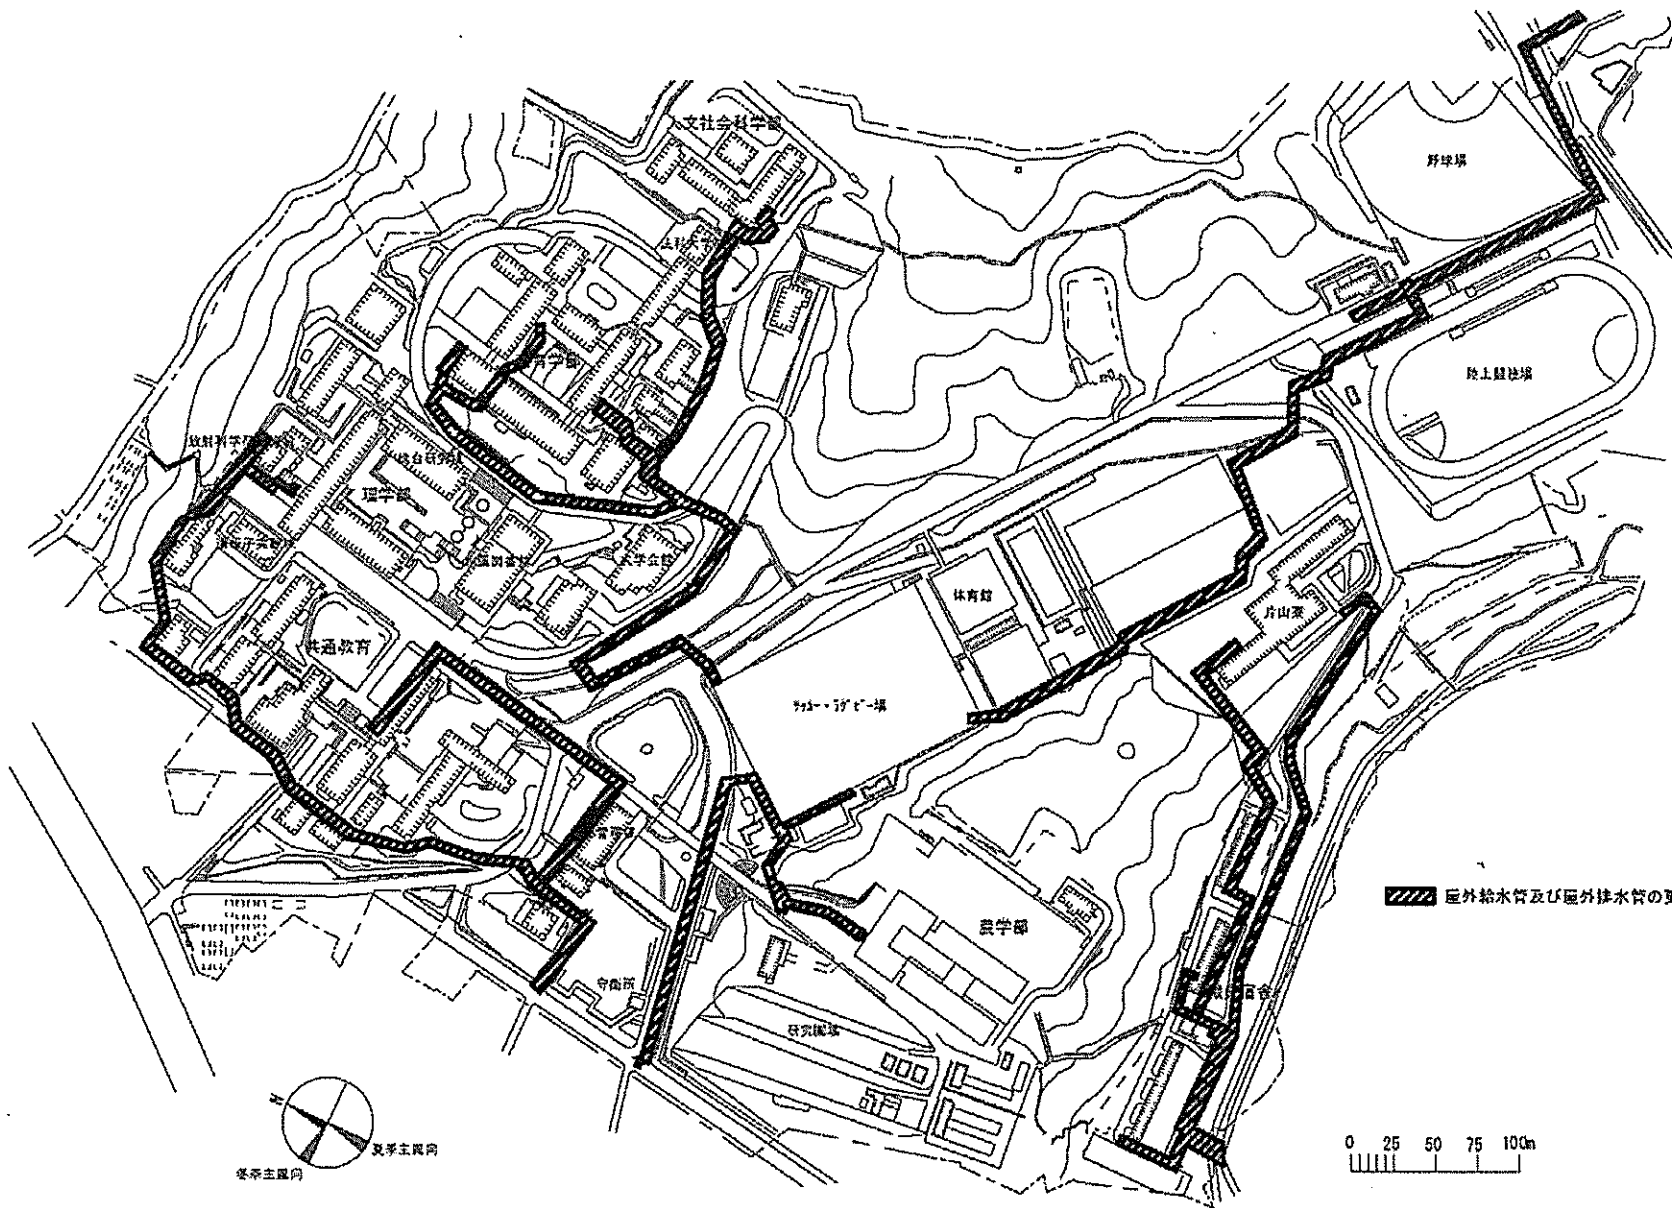

団地名

036 角間

事業名

金沢大学(角間)ライフライン再生(空調設備)

配置図

1/8,000

団地名	028 伊那	事業名	信州大学(伊那)総合研究棟改修(農学系)	配置図	1/3000
-----	--------	-----	----------------------	-----	--------

団地名	017 柳戸	事業名	岐阜大学(柳戸)ライフライン再生(通信設備)	配置図	1/6000
-----	--------	-----	------------------------	-----	--------