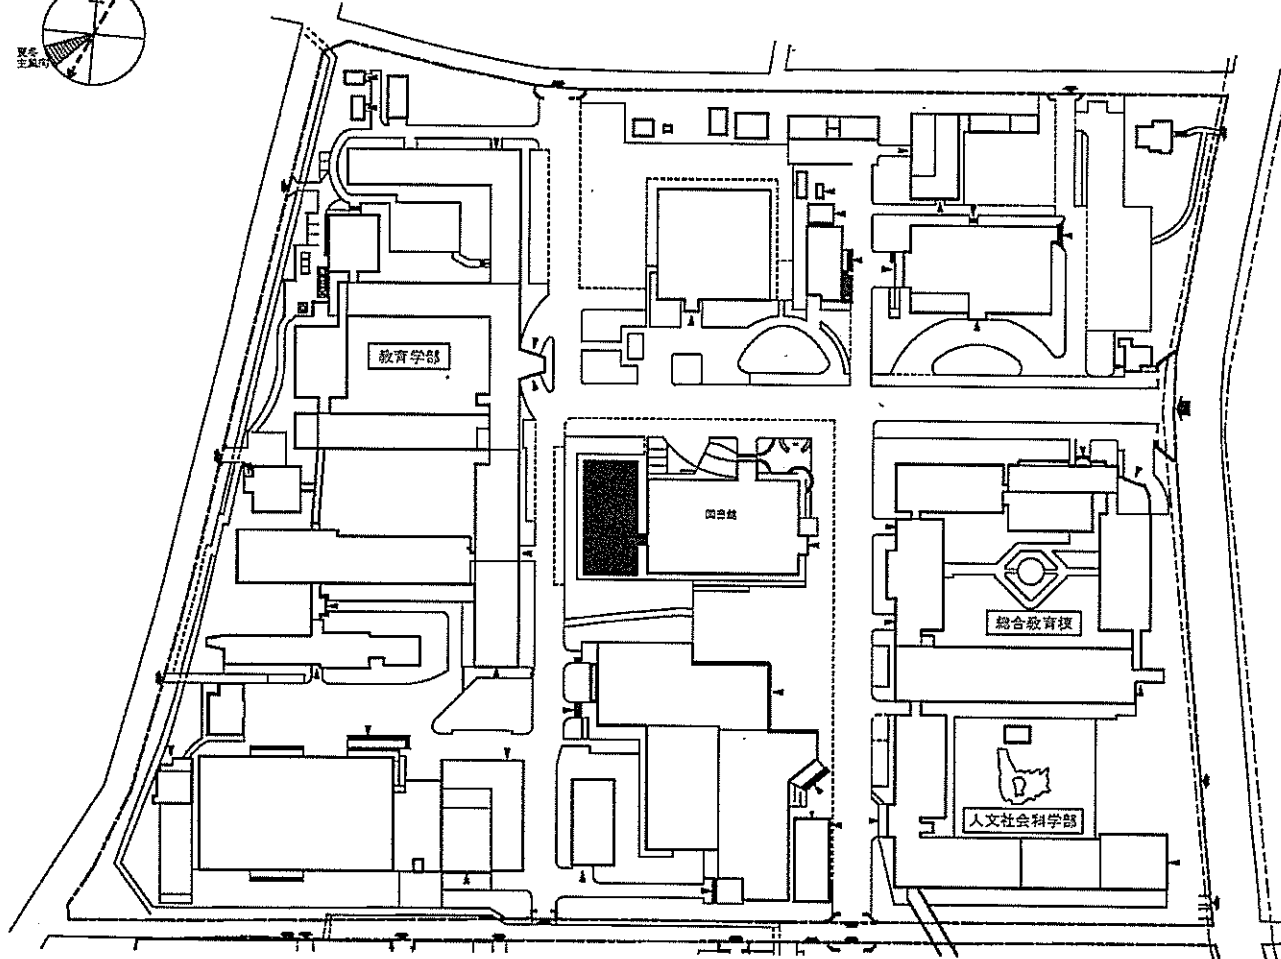

団地名	001 文京町	事業名	弘前大学(文京町)図書館改修	配置図	1/2,000