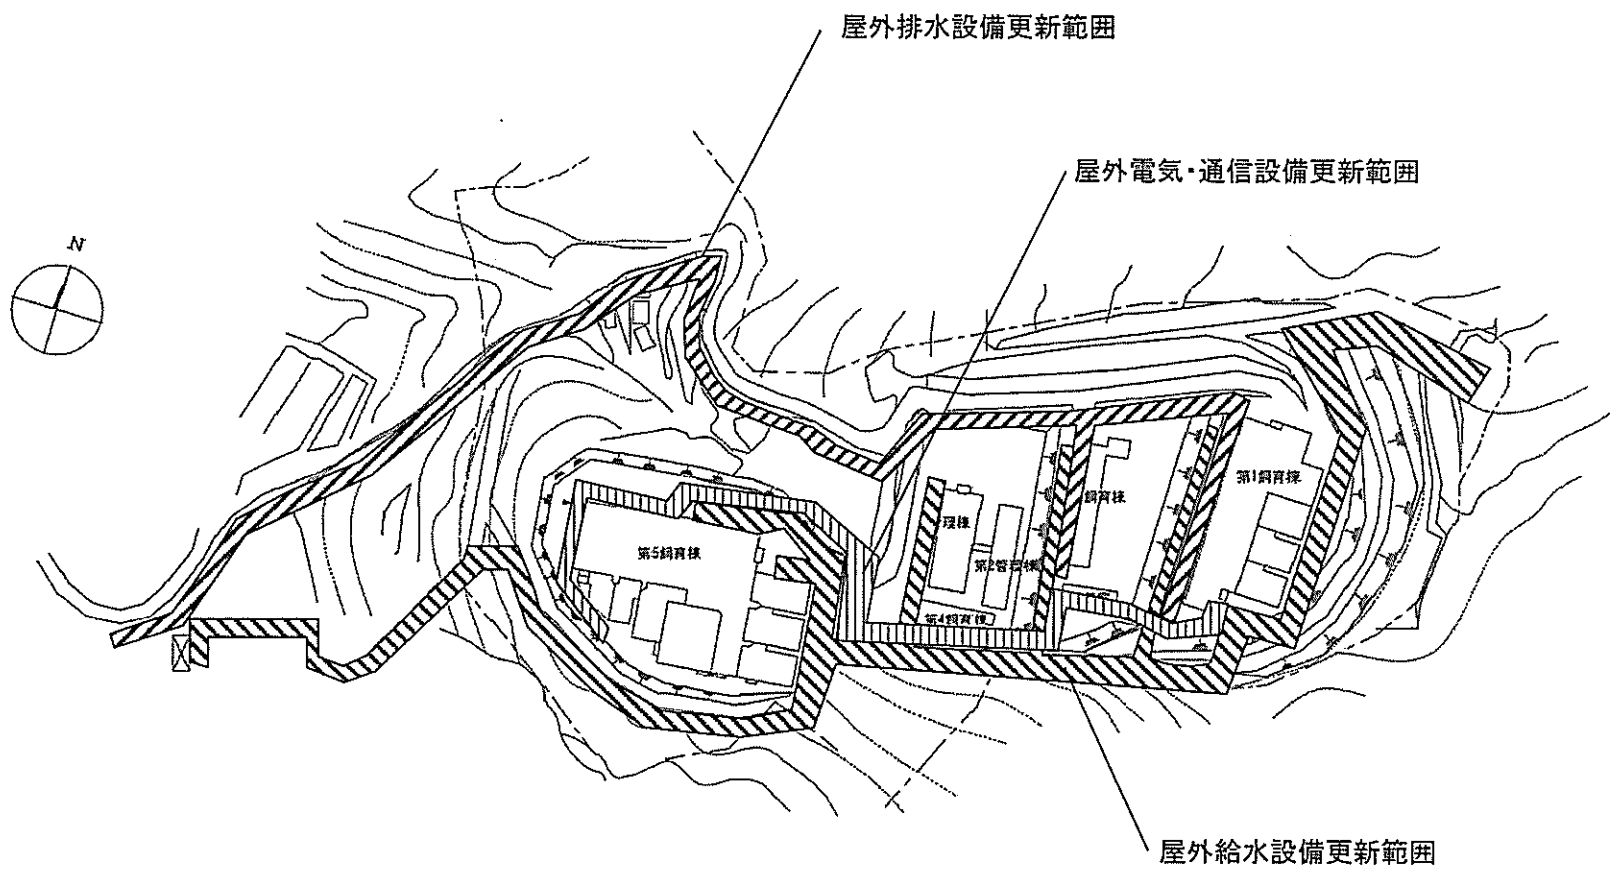

5-4-23M

北
南

団地名	001 上浜	事業名	三重大学(上浜)ライフライン再生(通信設備)	配置図	1/6000
-----	--------	-----	------------------------	-----	--------

団地名	007 石山	事業名	滋賀大学(石山)講義棟改修	配置図	1/4000
-----	--------	-----	---------------	-----	--------