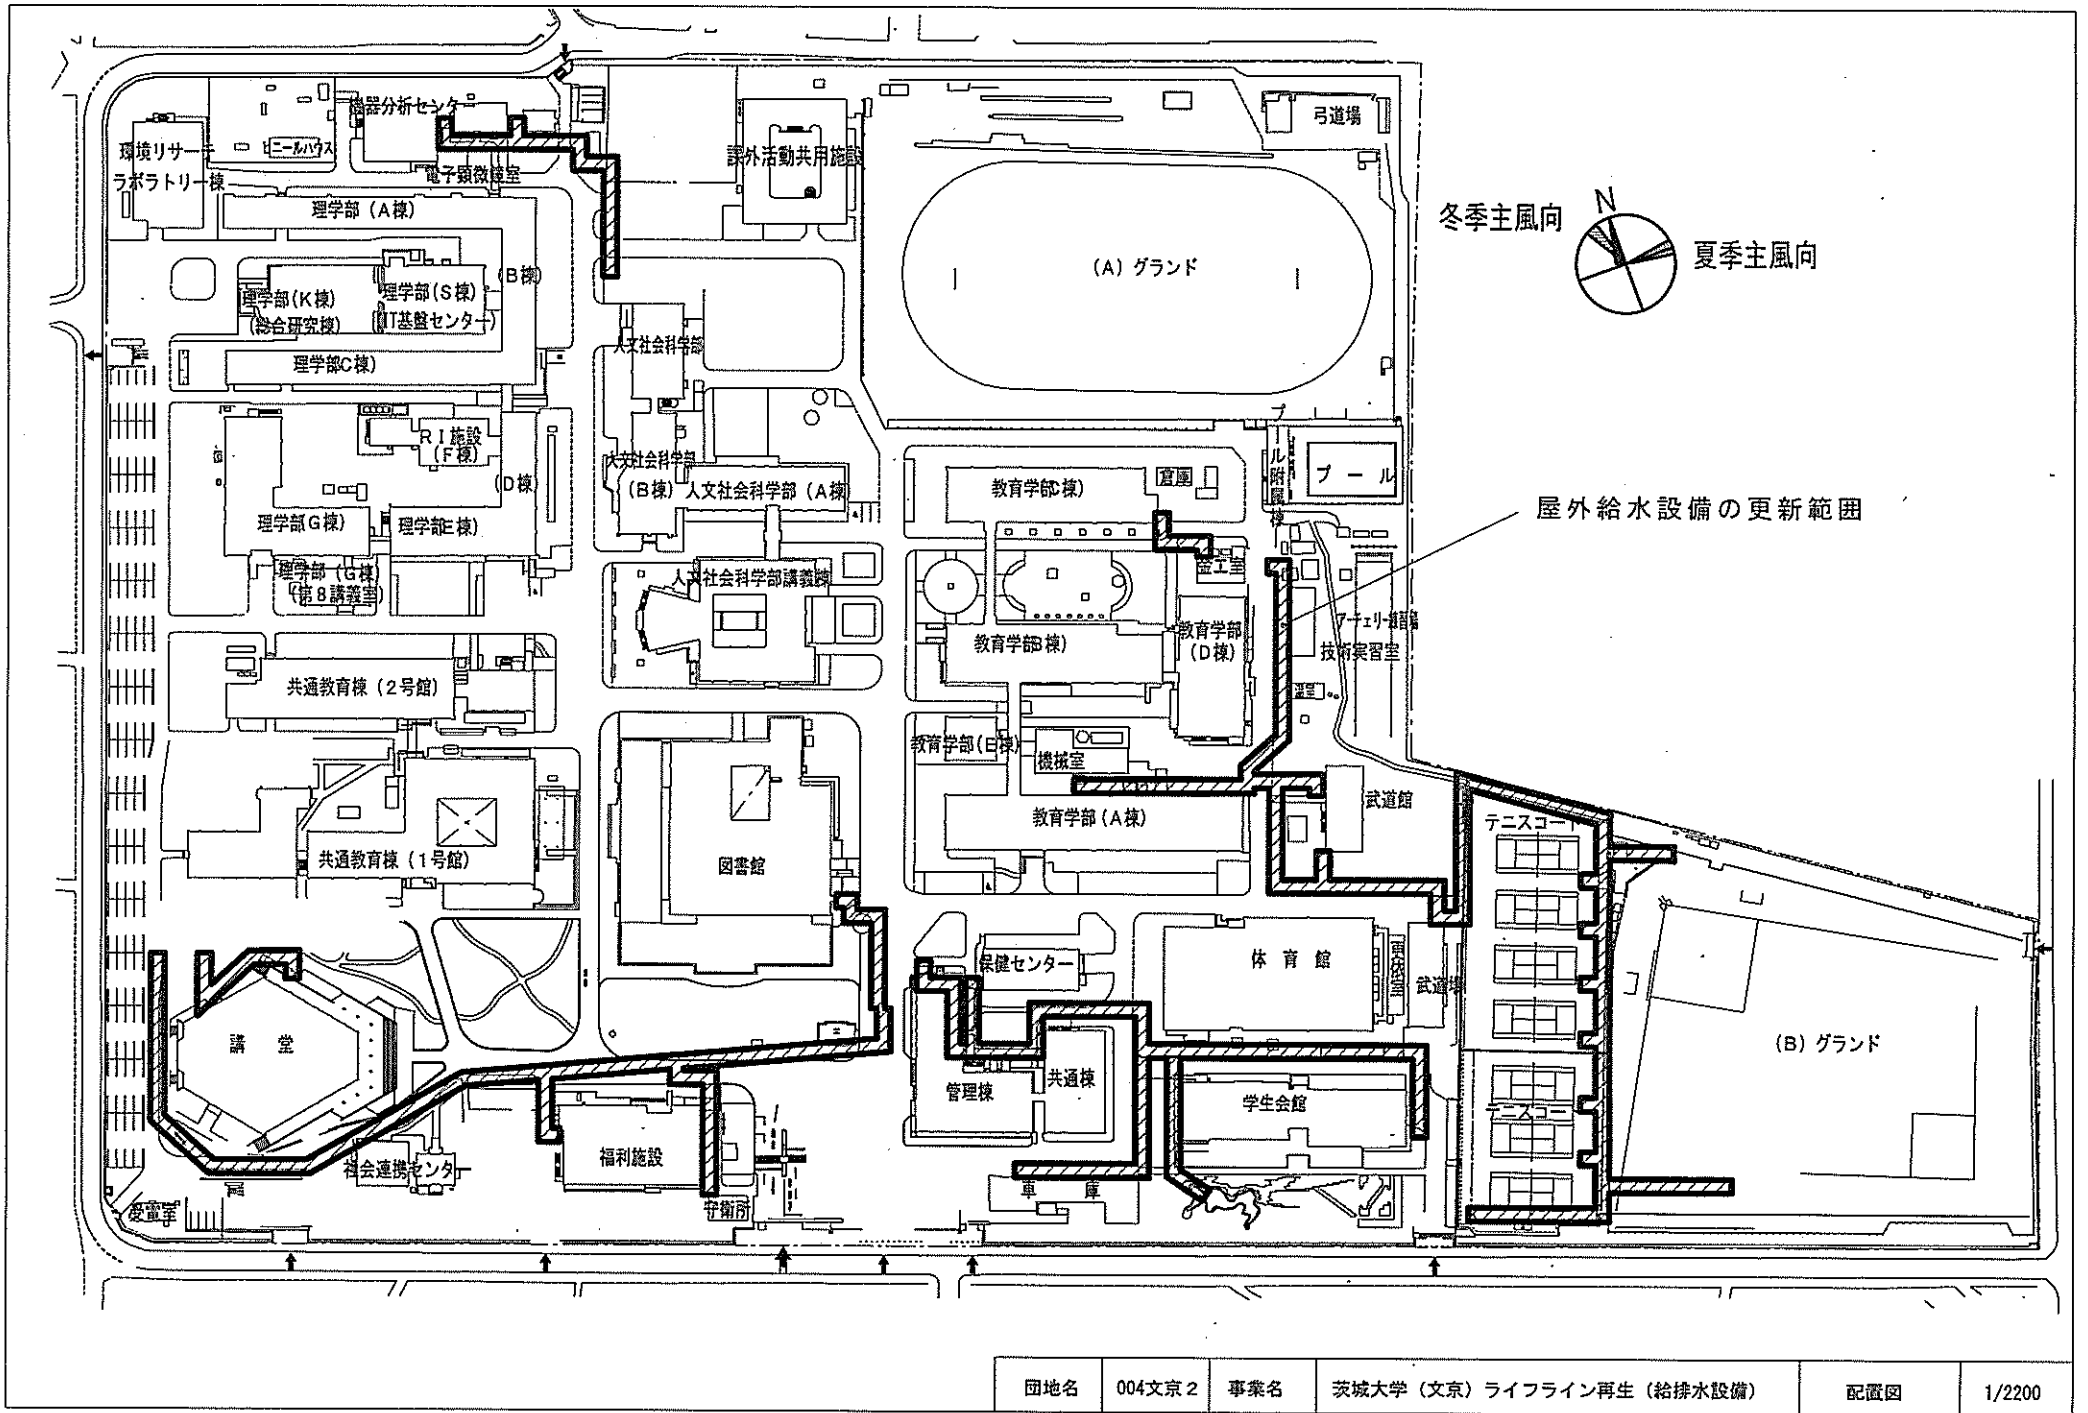

団地名	004文京2	事業名	茨城大学(文京)ライフライン再生(給排水設備)	配置図	1/2200