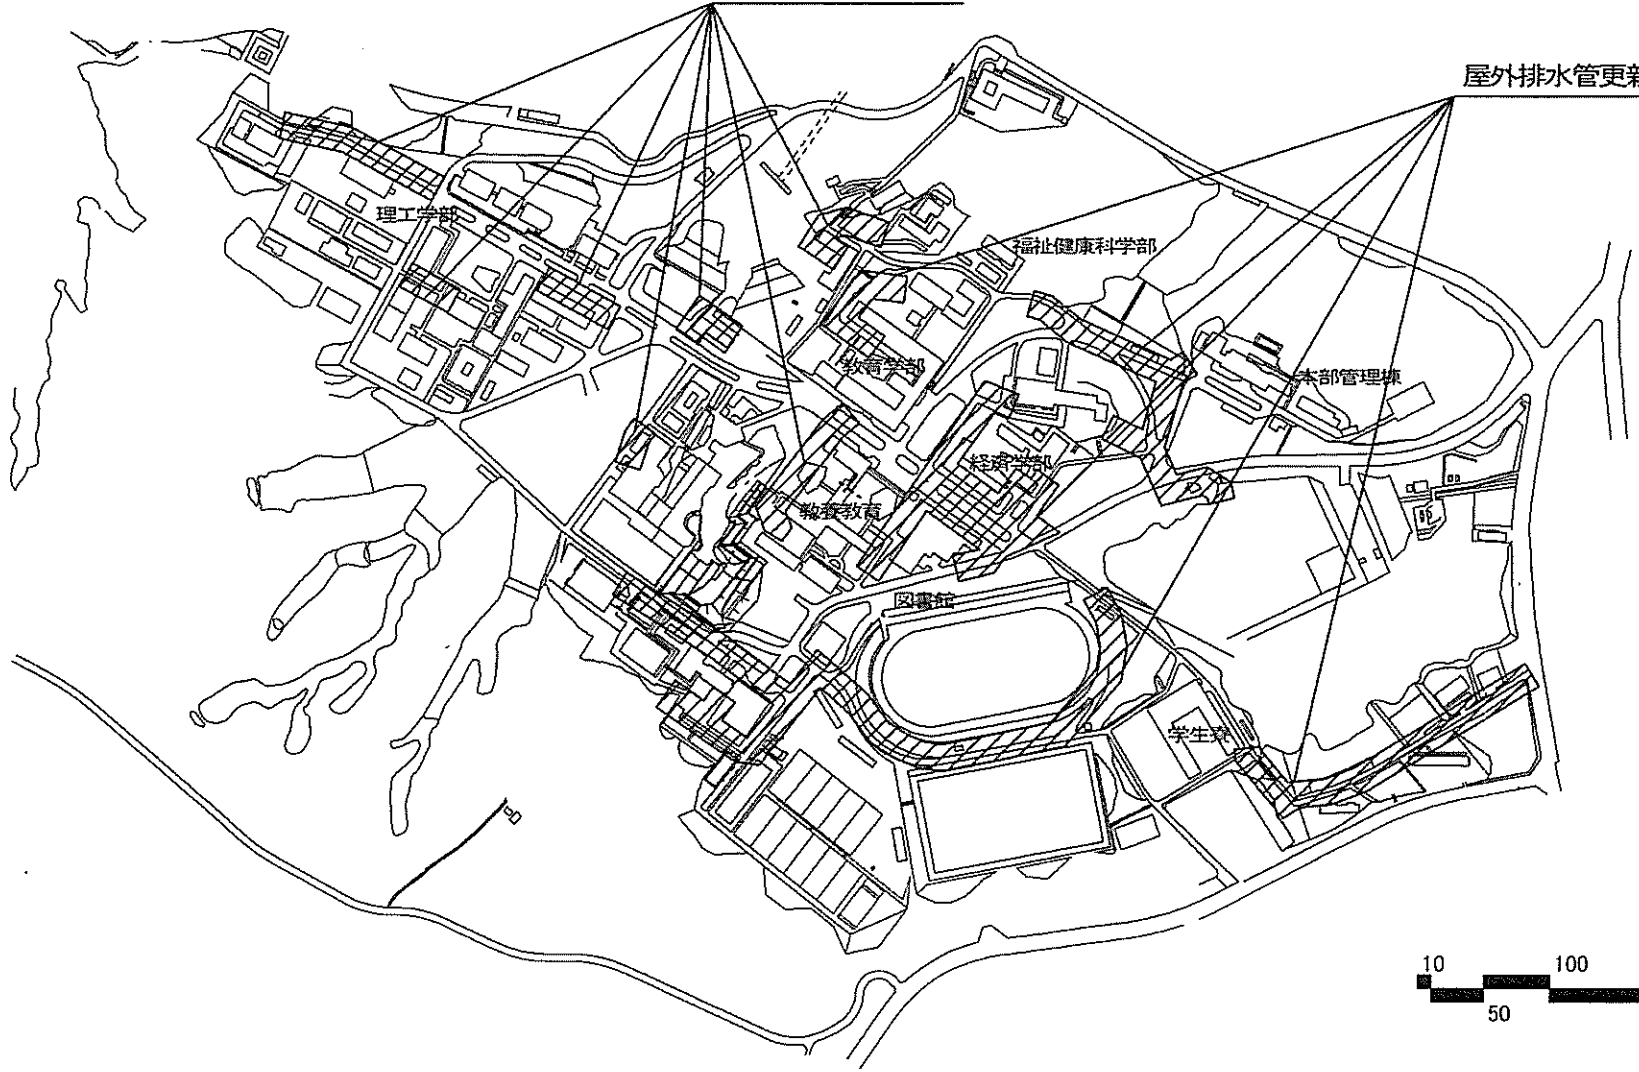

冬期主風向

夏期主風向

屋外排水管更新範囲

屋外排水管更新範囲

団地名	001 旦野原	事業名	大分大学(旦野原) ライフライン再生 (給排水設備)	配置図	1/6000